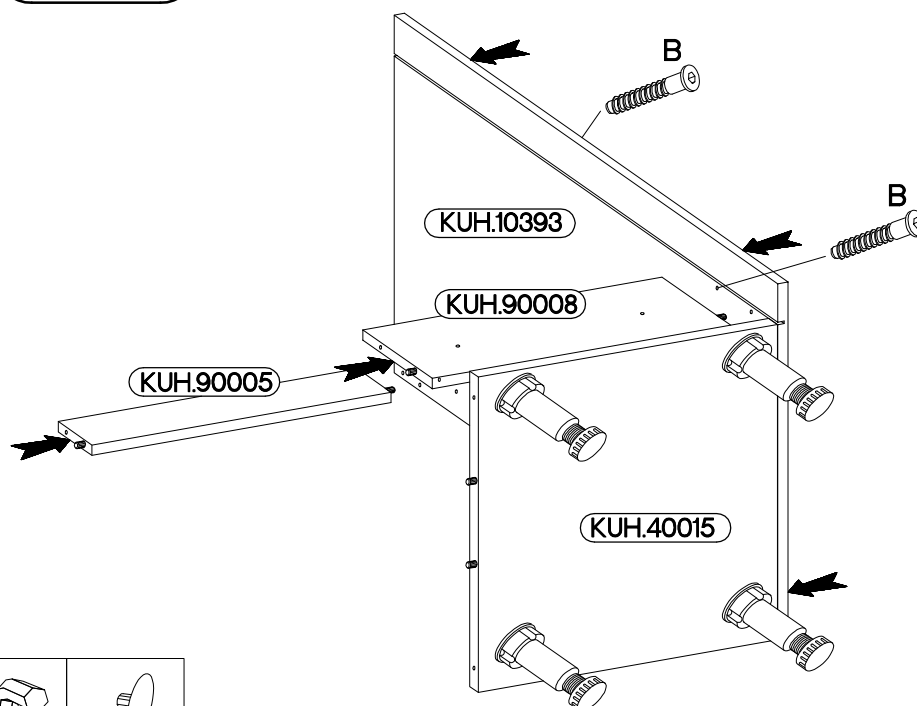

LEFT

RIGHT

KUH.70875

KUH.70875

21

L=128mm	4.0x30mm
	
S	R2
3	6

 +8x30mm A	 6,4 x 50mm B	 E1			
8	8	8			
 +35/0mm HG	 O	 +3.5x13mm P5	 +4.0x30mm R2	 L=128mm S	
2	1	20	2	1	

Colli	Ersatzteil Nummer	Dimension
Colli 2/6	KUH.10392	720x550x16
	KUH.10393	720x550x16
	KUH.40015	467x485x16
	KUH.70883	713x496x16
	KUH.90005	467x63x16
	KUH.90008	467x130x16

22

23

24

6,4 x 50mm		
		
B	O	E1
2	1	2

25

6,4 x 50mm		
		
B	O	E1
2	1	2

26

6,4 x 50mm

KUH.70883

28

 †35/0mm HG 2	 †3.5x13mm P5 4
---	---

29

 L=128mm S 1	 †4.0x30mm R2 2
--	---

L=128mm	4.0x30mm
	
S	R2
1	2

Colli	Ersatzteil Nummer	Dimension
Colli 2/6	KUH.70870	713x596x16

30