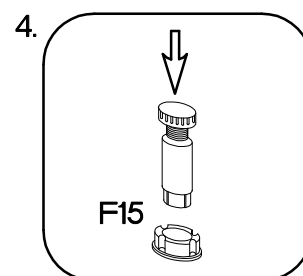

LEFT

RIGHT

KUH.70875

KUH.70875

21

L=128mm	4.0x30mm
	
S	R2
3	6

 +8x30mm A	 6,4 x 50mm B	 E1			
8	8	8			
 +35/0mm HG	 O	 +3.5x13mm P5	 +4.0x30mm R2	 L=128mm S	
2	1	20	2	1	

Colli	Ersatzteil Nummer	Dimension
Colli 2/6	KUH.10392	720x550x16
	KUH.10393	720x550x16
	KUH.40015	467x485x16
	KUH.70883	713x496x16
	KUH.90005	467x63x16
	KUH.90008	467x130x16

22

23

24

6,4 x 50mm		
		
B	O	E1
2	1	2

25

6,4 x 50mm		
		
B	O	E1
2	1	2

26

6,4 x 50mm

KUH.70883

28

 †35/0mm HG 2	 †3.5x13mm P5 4
---	---

29

 L=128mm S 1	 †4.0x30mm R2 2
--	---

L=128mm	4.0x30mm
	
S	R2
1	2

Colli	Ersatzteil Nummer	Dimension
Colli 2/6	KUH.70870	713x596x16

30