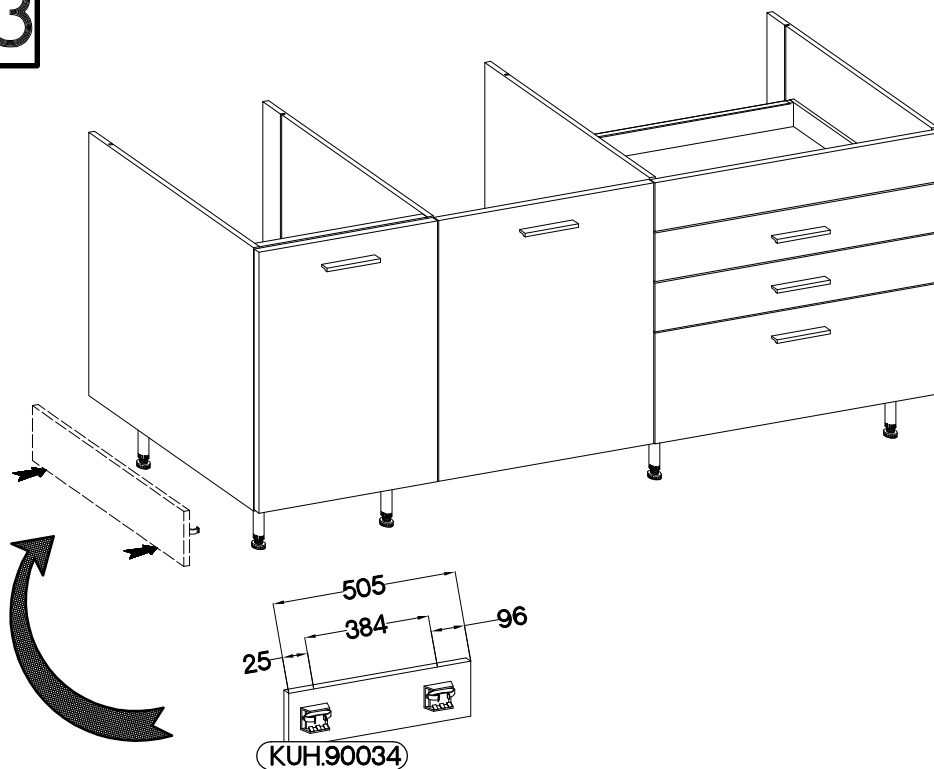

†8x30mm A 8	6,4 x 50mm B 8	 E1 8	†35/0mm HG 2	†5/19mm J 8	 J31 4	 K 2
 K16 2	 O 1	†3.5x13mm P5 4	†3.0x20mm P7 8-10	†4.0x30mm P8 4	†4.0x30mm R2 2	L=128mm S 1

55

$\pm 8 \times 30 \text{mm}$  A	$\pm 4.0 \times 30 \text{mm}$  P8	 K
8	4	2

56

6,4 x 50mm		
		
B	O	E1
4	1	4

57

6,4 x 50mm		
		
B	O	E1
4	1	4

58

φ3.0x20mm
P7
8-10

59

60

 J 8	 J31 4
---	---

61

LEFT

RIGHT

 HG 2	 P5 4
--	--

62

L=128mm	4.0x30mm
	
S	R2
1	2

	±3.5x13mm	±4.0x25mm	
F16	P5	R	T15
6	28	2	8

Colli	Ersatzteil Nummer	Dimension
Colli 4/6	KUH.20101	1900x600x38
	KUH.90034	505x150x16
	KUH.90256	1870x150x16

63

∅3.5x13mm	
	
P5	F16
4	2

KUH.90034

64

1. 
2. 
3. 
4. 

KUH.90256

KUH.90256