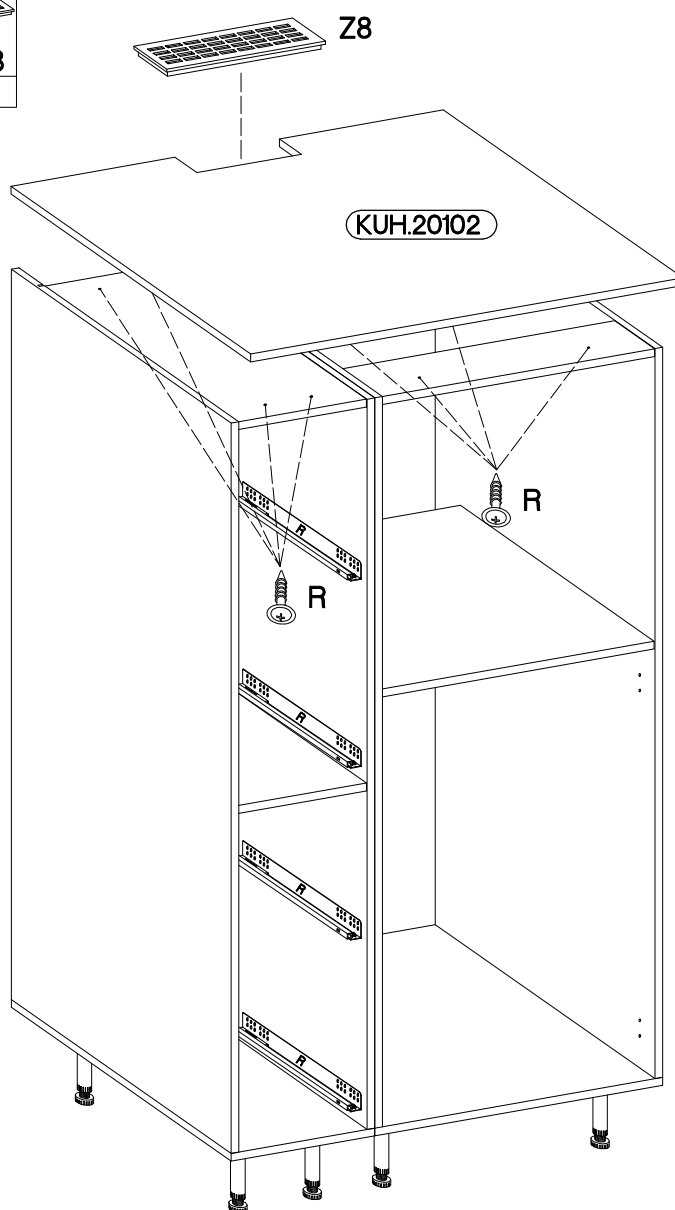

10

6,4 x 50mm	
	
B	O
6	1

11

 R 4	 L25 1	 P5 2
---	---	--

12

13

 +4.0x25mm	 222x56x10
R	Z8
8	1

14

LEFT

RIGHT

KUH.70875

KUH.70875

21

L=128mm	4.0x30mm
	
S	R2
3	6

 +8x30mm A	 6,4 x 50mm B	 E1			
8	8	8			
 +35/0mm HG	 O	 +3.5x13mm P5	 +4.0x30mm R2	 L=128mm S	
2	1	20	2	1	

Colli	Ersatzteil Nummer	Dimension
Colli 2/6	KUH.10392	720x550x16
	KUH.10393	720x550x16
	KUH.40015	467x485x16
	KUH.70883	713x496x16
	KUH.90005	467x63x16
	KUH.90008	467x130x16