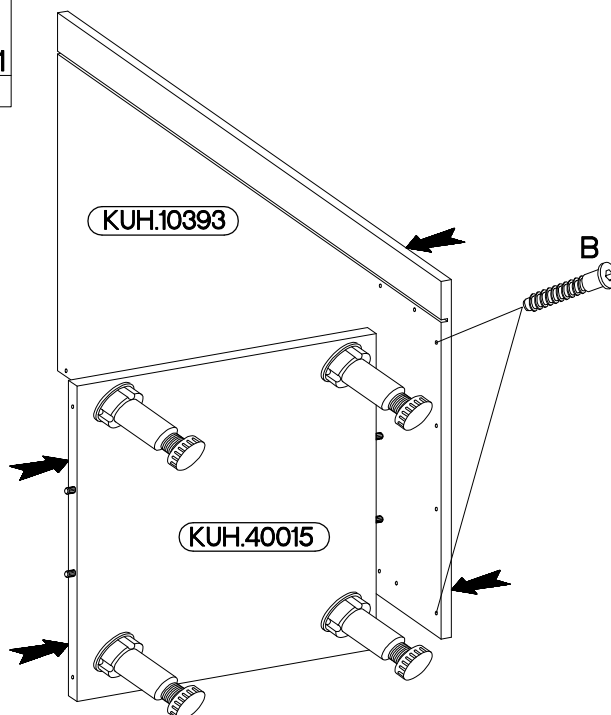

LEFT

RIGHT

KUH.70875

KUH.70875

21

L=128mm	4.0x30mm
	
S	R2
3	6

 +8x30mm A	 6,4 x 50mm B	 E1			
8	8	8			
 +35/0mm HG	 O	 +3.5x13mm P5	 +4.0x30mm R2	 L=128mm S	
2	1	20	2	1	

Colli	Ersatzteil Nummer	Dimension
Colli 2/6	KUH.10392	720x550x16
	KUH.10393	720x550x16
	KUH.40015	467x485x16
	KUH.70883	713x496x16
	KUH.90005	467x63x16
	KUH.90008	467x130x16

22

23

24

6,4 x 50mm		
		
B	O	E1
2	1	2

25

6,4 x 50mm		
		
B	O	E1
2	1	2

26

6,4 x 50mm