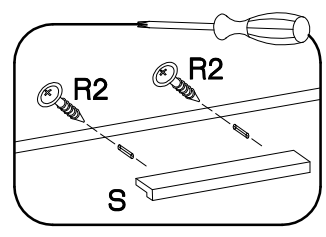

LEFT

RIGHT

KUH.70875

KUH.70875

21

L=128mm	4.0x30mm
	
S	R2
3	6

 +8x30mm A	 6,4 x 50mm B	 E1			
8	8	8			
 +35/0mm HG	 O	 +3.5x13mm P5	 +4.0x30mm R2	 L=128mm S	
2	1	20	2	1	

Colli	Ersatzteil Nummer	Dimension
Colli 2/6	KUH.10392	720x550x16
	KUH.10393	720x550x16
	KUH.40015	467x485x16
	KUH.70883	713x496x16
	KUH.90005	467x63x16
	KUH.90008	467x130x16