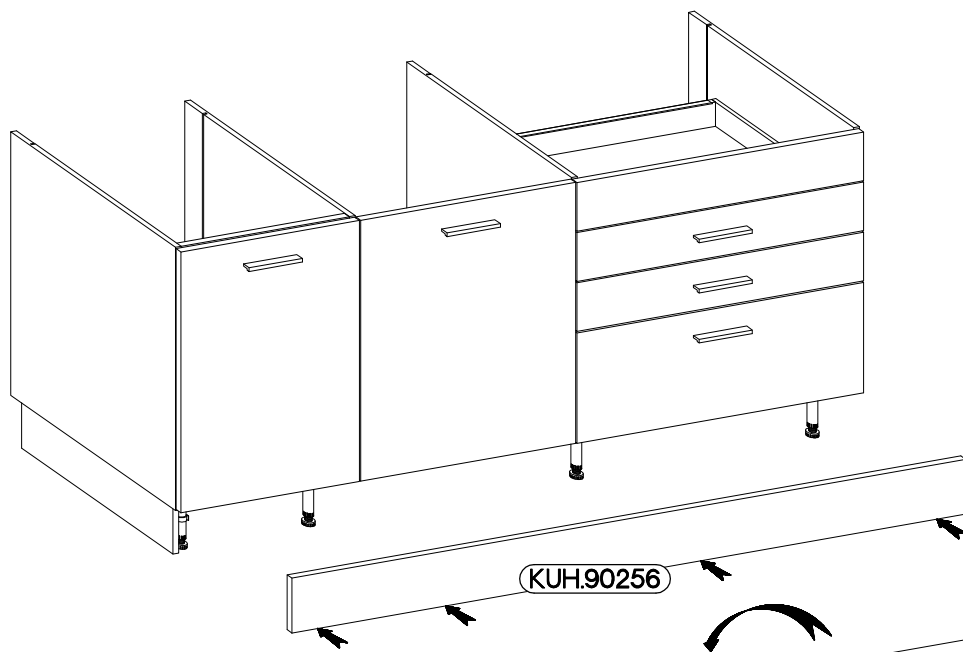

Colli	Ersatzteil Nummer	Dimension
Colli 4/6	KUH.20101	1900x600x38
	KUH.90034	505x150x16
	KUH.90256	1870x150x16

63

∅3.5x13mm	
	
P5	F16
4	2

KUH.90034

64

1. 
2. 
3. 
4. 

KUH.90256

KUH.90256