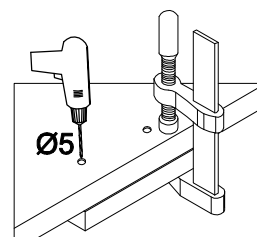

51

52

 †5/19mm J 8	 J31 4
--	---

53

LEFT

RIGHT

 †35/0mm HG 2	 †3.5x13mm P5 4
---	---

54

L=128mm	4.0x30mm
	
S	R2
1	2

BLACKY

Colli	Ersatzteil Nummer	Dimension
Colli 1/6	KUH.10430x2	715x290x16
	KUH.30004x2	566x250x16
	KUH.40009x2	567x276x16
	KUH.60021	713x585x2.5
	KUH.70884	713x596x16

KUH.30004
KUH.40009