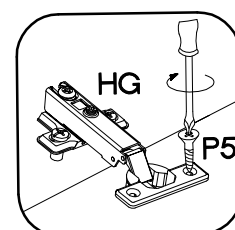

LEFT

RIGHT

KUH.70875

KUH.70875

21

L=128mm	4.0x30mm
	
S	R2
3	6

 +8x30mm A	 6,4 x 50mm B	 E1			
8	8	8			
 +35/0mm HG	 O	 +3.5x13mm P5	 +4.0x30mm R2	 L=128mm S	
2	1	20	2	1	

Colli	Ersatzteil Nummer	Dimension
Colli 2/6	KUH.10392	720x550x16
	KUH.10393	720x550x16
	KUH.40015	467x485x16
	KUH.70883	713x496x16
	KUH.90005	467x63x16
	KUH.90008	467x130x16