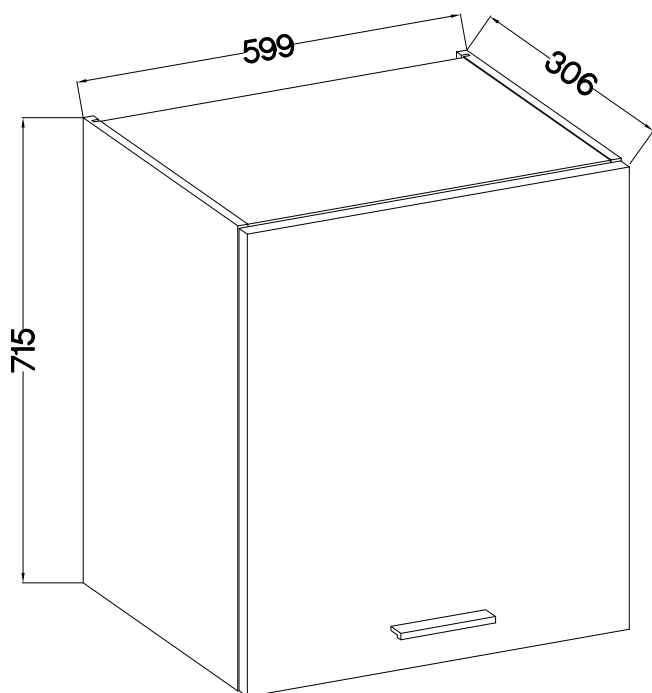

BLACKY

L=135-170cm	222x56x10
 F15	 Z8
8	1

 L	 R	[CD]
L=450mm		I11
4		

							
32	28	16	8	8	16	5	2
							
1	32	1	48	14-16	12	6	3

Colli	Ersatzteil Nummer	Dimension
4/6	KUH.90034	505x150x16
	KUH.90032	870x150x16
2/6	KUH.20102	900x570x16

LEFT

RIGHT

KUH.70875

KUH.70875

21

L=128mm	4.0x30mm
	
S	R2
3	6

 +8x30mm A	 6,4 x 50mm B	 E1			
8	8	8			
 +35/0mm HG	 O	 +3.5x13mm P5	 +4.0x30mm R2	 L=128mm S	
2	1	20	2	1	

Colli	Ersatzteil Nummer	Dimension
Colli 2/6	KUH.10392	720x550x16
	KUH.10393	720x550x16
	KUH.40015	467x485x16
	KUH.70883	713x496x16
	KUH.90005	467x63x16
	KUH.90008	467x130x16

L=128mm	4.0x30mm
	
S	R2
1	2

BLACKY

Colli	Ersatzteil Nummer	Dimension
Colli 1/6	KUH.10430x2	715x290x16
	KUH.30004x2	566x250x16
	KUH.40009x2	567x276x16
	KUH.60021	713x585x2.5
	KUH.70884	713x596x16

KUH.30004
KUH.40009

†8x30mm A 8	6,4 x 50mm B 8	 E1 8	†35/0mm HG 2	†5/19mm J 8	 J31 4	 K 2
 K16 2	 O 1	†3.5x13mm P5 4	†3.0x20mm P7 8-10	†4.0x30mm P8 4	†4.0x30mm R2 2	L=128mm S 1

55

$\pm 8 \times 30 \text{mm}$  A	$\pm 4.0 \times 30 \text{mm}$  P8	 K
8	4	2