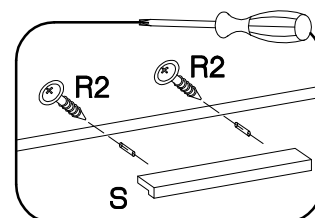

- 
- 
- 
- 

43

6,4 x 50mm		
		
B	O	E1
2	1	2

44

6,4 x 50mm		
		
B	O	E1
4	1	4

45

46

L=128mm	+4.0x30mm
	
S	R2
3	6

1.

2.

BLACKY

Colli	Ersatzteil Nummer	Dimension
Colli 1/6	KUH.10430x2	715x290x16
	KUH.30001x2	466x250x16
	KUH.40001x2	467x276x16
	KUH.60020	713x485x2.5
	KUH.70883	713x496x16

KUH.30001

KUH.40001

 A	 B	 E1	 HG	 J	 J31	 K
8	8	8	2	8	4	2
 K16	 O	 P5	 P7	 P8	 R2	 S
2	1	4	8-10	4	2	1