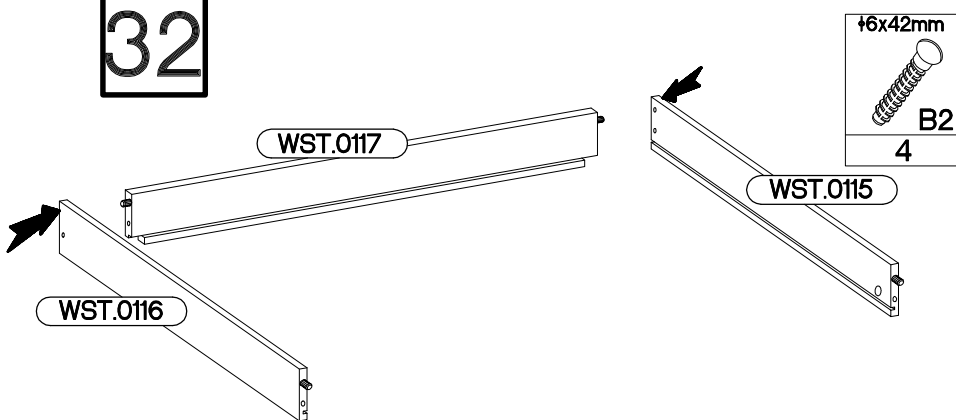

LEFT

RIGHT

KUH.70875

KUH.70875

21

L=128mm	4.0x30mm
	
S	R2
3	6

 +8x30mm A	 6,4 x 50mm B	 E1			
8	8	8			
 +35/0mm HG	 O	 +3.5x13mm P5	 +4.0x30mm R2	 L=128mm S	
2	1	20	2	1	

Colli	Ersatzteil Nummer	Dimension
Colli 2/6	KUH.10392	720x550x16
	KUH.10393	720x550x16
	KUH.40015	467x485x16
	KUH.70883	713x496x16
	KUH.90005	467x63x16
	KUH.90008	467x130x16

KUH.70883

28

 †35/0mm HG 2	 †3.5x13mm P5 4
---	---

29

 L=128mm S 1	 †4.0x30mm R2 2
--	---

L=128mm	4.0x30mm
	
S	R2
1	2

Colli	Ersatzteil Nummer	Dimension
Colli 2/6	KUH.70870	713x596x16

30

L=128mm	4.0x30mm
	
S	R2
1	2

BLACKY

Colli	Ersatzteil Nummer	Dimension
Colli 3/6	KUH.10394	720x550x16
	KUH.10395	720x550x16
	KUH.40050	767x485x16
	KUH.60317x3	737x448x2.5
	KUH.70871	133x796x16
	KUH.70872x2	133x796x16
	KUH.70873	302x796x16
	KUH.90134	767x100x16
	WST.0115x2	450x80x12
	WST.0116x2	450x80x12
	WST.0117x2	727x80x12
	WST.0109	450x140x12
	WST.0110	450x140x12
WST.0118	727x140x12	

A	B	B2	C5
18	6	8	6
D2	E1	L	M2
6	6	12	24
P1	P5	R2	S
4	22	6	3
			T3
			2

31

 †12/10mm C5 4	 †8x30mm A 8
--	--

32

 †6x42mm B2 4
--

33

 L=20mm D2 4
--

34