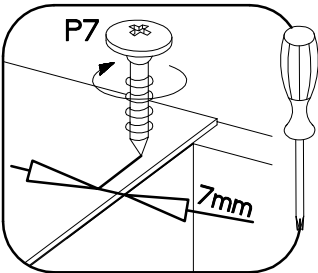

L=128mm	4.0x30mm
	
S	R2
1	2

BLACKY

Colli	Ersatzteil Nummer	Dimension
Colli 1/6	KUH.10430x2	715x290x16
	KUH.30004x2	566x250x16
	KUH.40009x2	567x276x16
	KUH.60021	713x585x2.5
	KUH.70884	713x596x16

KUH.30004
KUH.40009

†8x30mm A 8	6,4 x 50mm B 8	 E1 8	†35/0mm HG 2	†5/19mm J 8	 J31 4	 K 2
 K16 2	 O 1	†3.5x13mm P5 4	†3.0x20mm P7 8-10	†4.0x30mm P8 4	†4.0x30mm R2 2	L=128mm S 1

55

$\pm 8 \times 30 \text{mm}$  A	$\pm 4.0 \times 30 \text{mm}$  P8	 K
8	4	2

56

6,4 x 50mm		
		
B	O	E1
4	1	4

57

6,4 x 50mm		
		
B	O	E1
4	1	4

58

φ3.0x20mm
P7
8-10

59

60

 J 8	 J31 4
---	---

61

LEFT

RIGHT

 HG 2	 P5 4
--	--

62

L=128mm	4.0x30mm
	
S	R2
1	2

	±3.5x13mm	±4.0x25mm	
F16	P5	R	T15
6	28	2	8