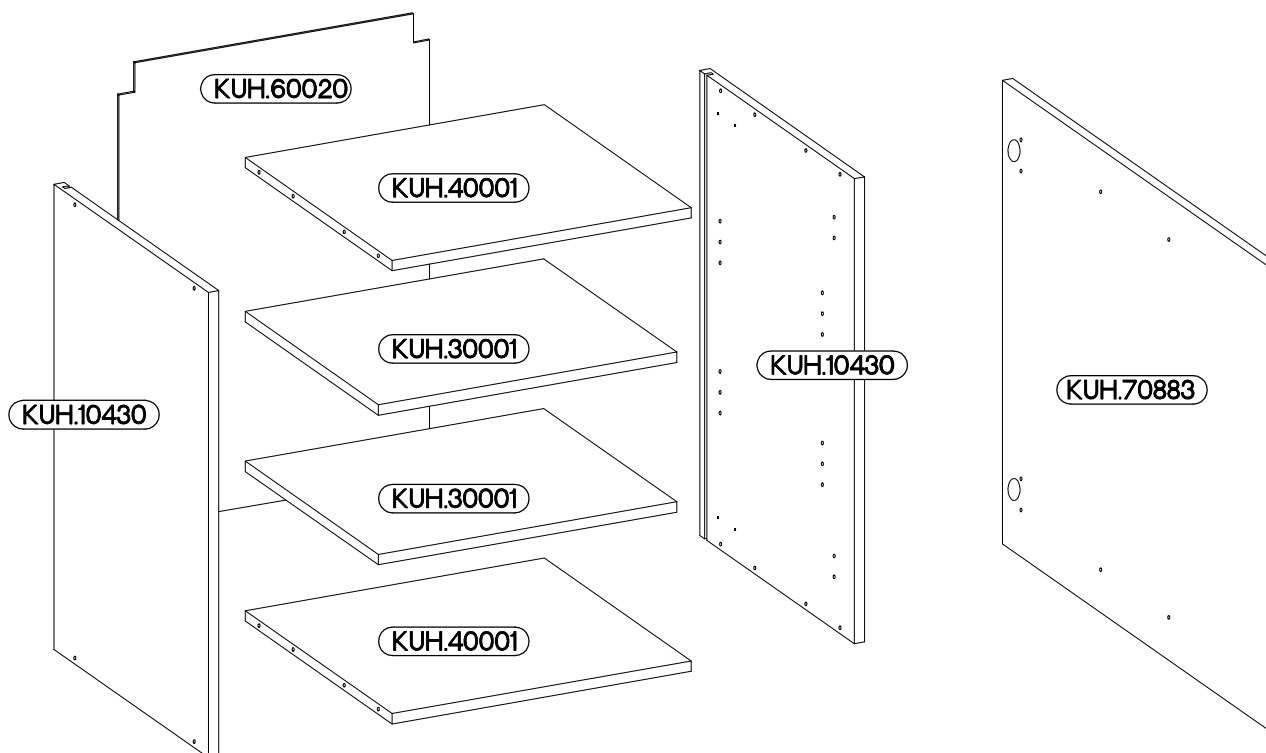

1.

2.

BLACKY

Colli	Ersatzteil Nummer	Dimension
Colli 1/6	KUH.10430x2	715x290x16
	KUH.30001x2	466x250x16
	KUH.40001x2	467x276x16
	KUH.60020	713x485x2.5
	KUH.70883	713x496x16

KUH.30001

KUH.40001

 A	 B	 E1	 HG	 J	 J31	 K
8	8	8	2	8	4	2
 K16	 O	 P5	 P7	 P8	 R2	 S
2	1	4	8-10	4	2	1