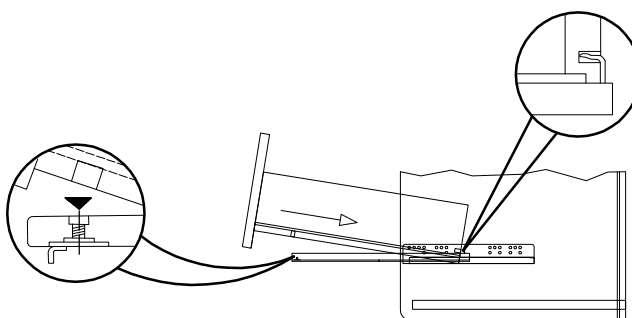

19

±3.0x20mm
P7
8

2.

1.

3.