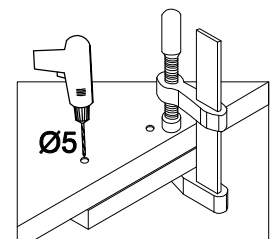

KUH.70883

28

 †35/0mm HG 2	 †3.5x13mm P5 4
---	---

29

 L=128mm S 1	 †4.0x30mm R2 2
--	---

L=128mm	4.0x30mm
	
S	R2
1	2

Colli	Ersatzteil Nummer	Dimension
Colli 2/6	KUH.70870	713x596x16

30

L=128mm	4.0x30mm
	
S	R2
1	2

BLACKY

Colli	Ersatzteil Nummer	Dimension
Colli 3/6	KUH.10394	720x550x16
	KUH.10395	720x550x16
	KUH.40050	767x485x16
	KUH.60317x3	737x448x2.5
	KUH.70871	133x796x16
	KUH.70872x2	133x796x16
	KUH.70873	302x796x16
	KUH.90134	767x100x16
	WST.0115x2	450x80x12
	WST.0116x2	450x80x12
	WST.0117x2	727x80x12
	WST.0109	450x140x12
	WST.0110	450x140x12
WST.0118	727x140x12	

A	B	B2	C5
18	6	8	6
D2	E1	L	M2
6	6	12	24
P1	P5	R2	S
4	22	6	3
			T3
			2

31

 †12/10mm C5 4	 †8x30mm A 8
--	--

32

 †6x42mm B2 4
--

33

 L=20mm D2 4
--

34

35

	L=450 mm 	#3.5x13mm 
L 8	K34 2	P5 4

36

 #12/10mm C5 2	 #8x30mm A 4
--	--

37

 #6x42mm B2 4

38

 L=20mm D2 2
--