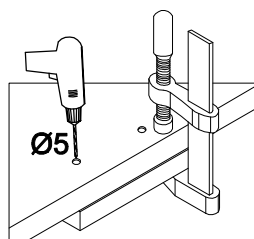

LEFT

RIGHT

KUH.70875

KUH.70875

21

L=128mm	4.0x30mm
	
S	R2
3	6

 +8x30mm A	 6,4 x 50mm B	 E1			
8	8	8			
 +35/0mm HG	 O	 +3.5x13mm P5	 +4.0x30mm R2	 L=128mm S	
2	1	20	2	1	

Colli	Ersatzteil Nummer	Dimension
Colli 2/6	KUH.10392	720x550x16
	KUH.10393	720x550x16
	KUH.40015	467x485x16
	KUH.70883	713x496x16
	KUH.90005	467x63x16
	KUH.90008	467x130x16