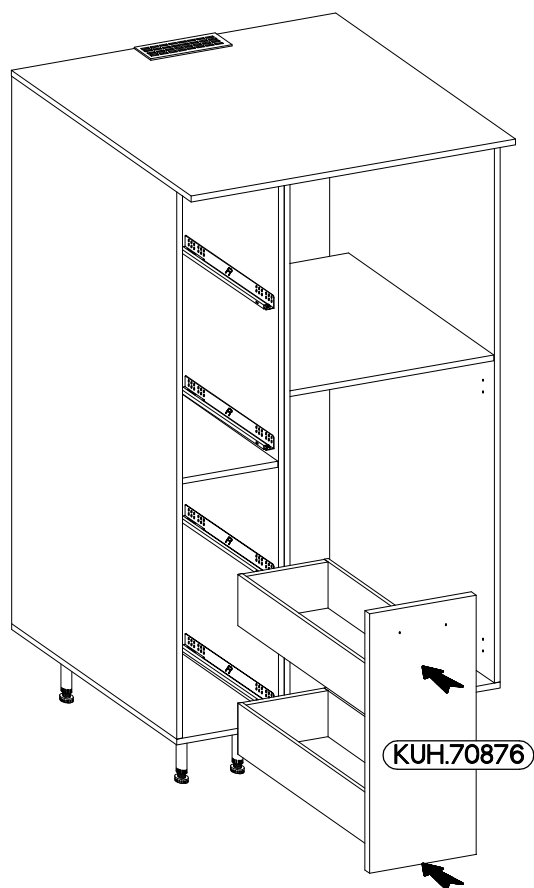

19

±3.0x20mm
P7
8