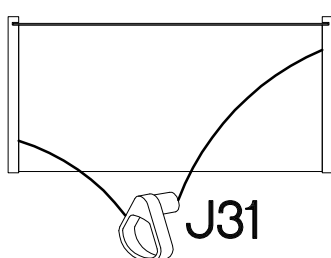

52

  †5/19mm J 8	 J31 4