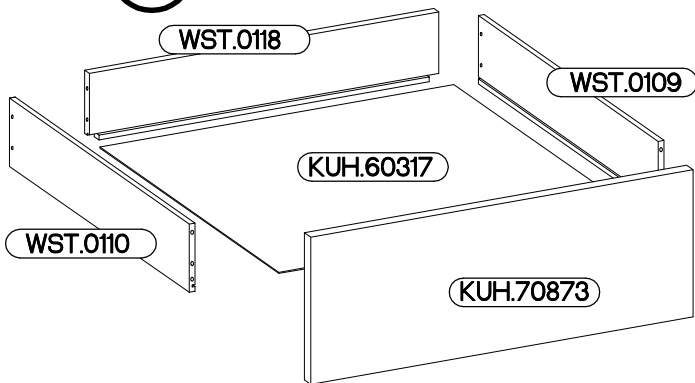

KUH.70883

28

 †35/0mm HG 2	 †3.5x13mm P5 4
---	---

29

 L=128mm S 1	 †4.0x30mm R2 2
--	---

L=128mm	4.0x30mm
	
S	R2
1	2

Colli	Ersatzteil Nummer	Dimension
Colli 2/6	KUH.70870	713x596x16

30

A	B	B2	C5
18	6	8	6
D2	E1	L	M2
6	6	12	24
P1	P5	R2	S
4	22	6	3
			T3
			2

31

 †12/10mm C5 4	 †8x30mm A 8
--	--

32

 †6x42mm B2 4
--

33

 L=20mm D2 4
--

34