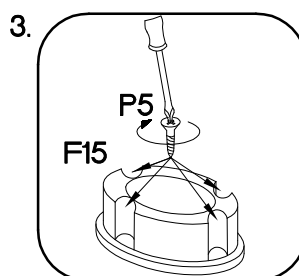

LEFT

RIGHT

KUH.70875

KUH.70875

21

L=128mm	4.0x30mm
	
S	R2
3	6

 +8x30mm A	 6,4 x 50mm B	 E1			
8	8	8			
 +35/0mm HG	 O	 +3.5x13mm P5	 +4.0x30mm R2	 L=128mm S	
2	1	20	2	1	

Colli	Ersatzteil Nummer	Dimension
Colli 2/6	KUH.10392	720x550x16
	KUH.10393	720x550x16
	KUH.40015	467x485x16
	KUH.70883	713x496x16
	KUH.90005	467x63x16
	KUH.90008	467x130x16

22

23

24

6,4 x 50mm		
		
B	O	E1
2	1	2

25

6,4 x 50mm		
		
B	O	E1
2	1	2

26

6,4 x 50mm

KUH.70883

28

 †35/0mm HG 2	 †3.5x13mm P5 4
---	---

29

 L=128mm S 1	 †4.0x30mm R2 2
--	---

L=128mm	4.0x30mm
	
S	R2
1	2

Colli	Ersatzteil Nummer	Dimension
Colli 2/6	KUH.70870	713x596x16

30