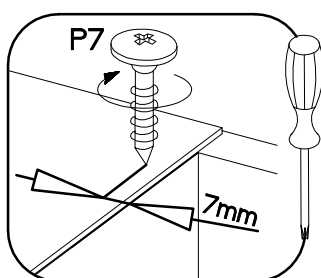

- 
- 
- 
- 

43

6,4 x 50mm		
		
B	O	E1
2	1	2

44

6,4 x 50mm		
		
B	O	E1
4	1	4

45

46

L=128mm	+4.0x30mm
	
S	R2
3	6

1.

2.

BLACKY

Colli	Ersatzteil Nummer	Dimension
Colli 1/6	KUH.10430x2	715x290x16
	KUH.30001x2	466x250x16
	KUH.40001x2	467x276x16
	KUH.60020	713x485x2.5
	KUH.70883	713x496x16

KUH.30001

KUH.40001

 A	 B	 E1	 HG	 J	 J31	 K
8	8	8	2	8	4	2
 K16	 O	 P5	 P7	 P8	 R2	 S
2	1	4	8-10	4	2	1

47

±8x30mm	±4.0x30mm	
		
A	P8	K
8	4	2

48

6,4 x 50mm			
	B	O	E1
	4	1	4

49

6,4 x 50mm			
	B	O	E1
	4	1	4

50

φ3.0x20mm
P7
8-10

51

52

 †5/19mm J 8	 J31 4
--	---

53

LEFT

RIGHT

 †35/0mm HG 2	 †3.5x13mm P5 4
---	---

54