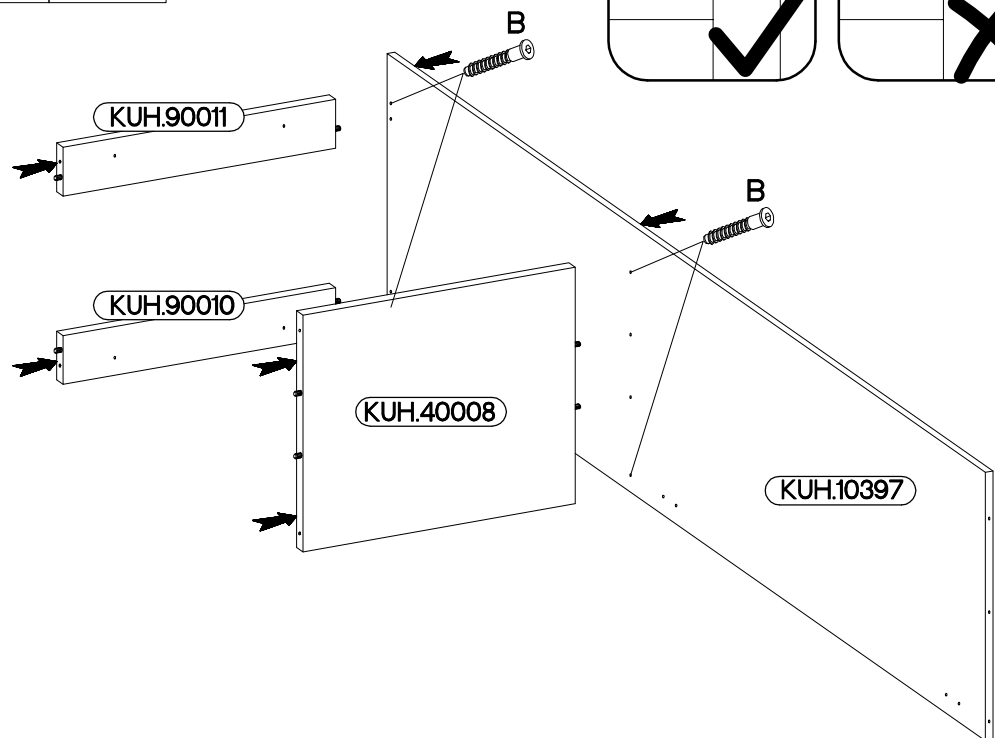

7

3.0x20mm
P7
6-8

8

6,4 x 50mm		
4	1	4