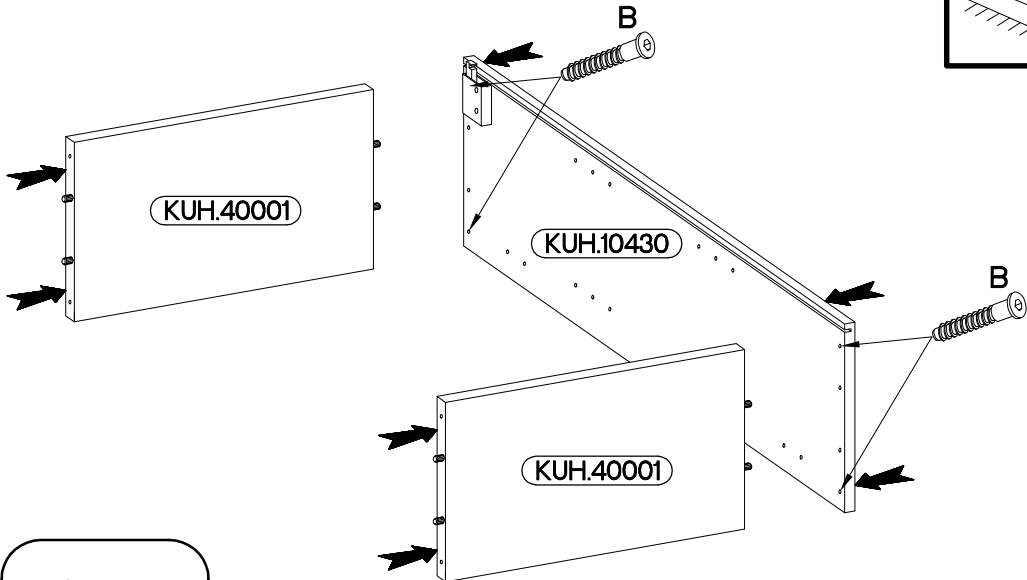

48

6,4 x 50mm			
	B	O	E1
	4	1	4