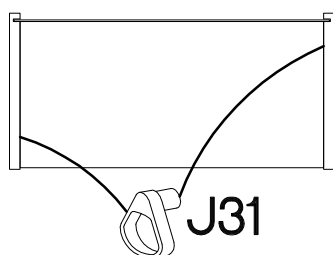

L=128mm	4.0x30mm
	
S	R2
1	2

BLACKY

Colli	Ersatzteil Nummer	Dimension
Colli 1/6	KUH.10430x2	715x290x16
	KUH.30004x2	566x250x16
	KUH.40009x2	567x276x16
	KUH.60021	713x585x2.5
	KUH.70884	713x596x16

KUH.30004
KUH.40009

†8x30mm A 8	6,4 x 50mm B 8	 E1 8	†35/0mm HG 2	†5/19mm J 8	 J31 4	 K 2
 K16 2	 O 1	†3.5x13mm P5 4	†3.0x20mm P7 8-10	†4.0x30mm P8 4	†4.0x30mm R2 2	L=128mm S 1

55

$\pm 8 \times 30 \text{mm}$  A	$\pm 4.0 \times 30 \text{mm}$  P8	 K
8	4	2

56

6,4 x 50mm		
		
B	O	E1
4	1	4

57

6,4 x 50mm		
		
B	O	E1
4	1	4

58

φ3.0x20mm
P7
8-10

59

60

 J 8	 J31 4
---	---

61

LEFT

RIGHT

 HG 2	 P5 4
--	--

62

L=128mm	4.0x30mm
	
S	R2
1	2

	±3.5x13mm	±4.0x25mm	
F16	P5	R	T15
6	28	2	8