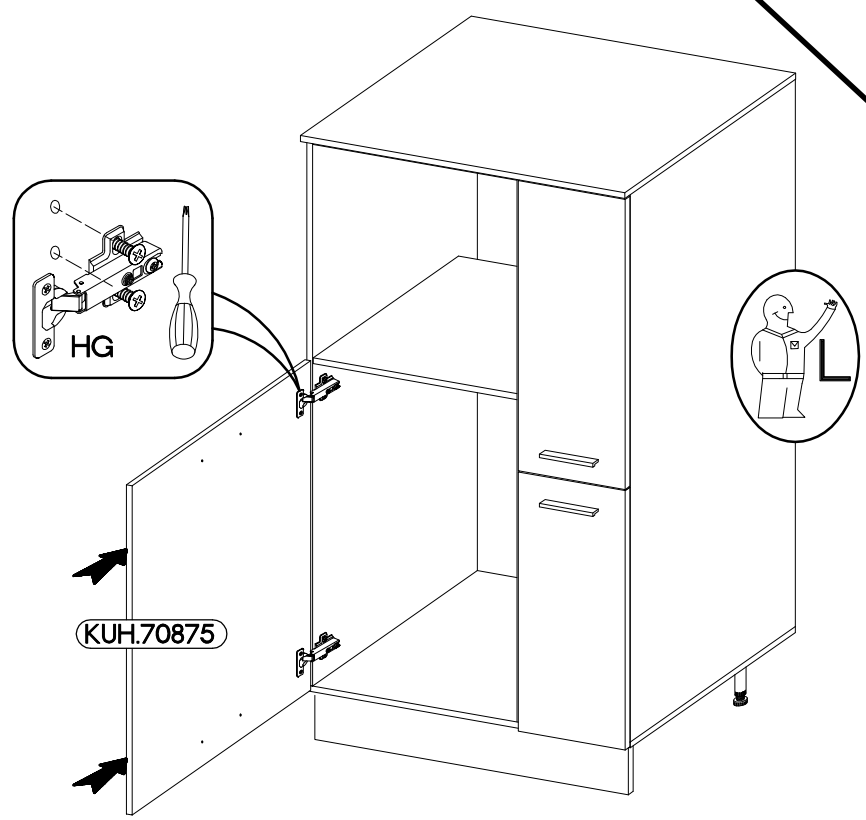

LEFT

RIGHT

KUH.70875

KUH.70875

21

L=128mm	4.0x30mm
	
S	R2
3	6

 +8x30mm A	 6,4 x 50mm B	 E1			
8	8	8			
 +35/0mm HG	 O	 +3.5x13mm P5	 +4.0x30mm R2	 L=128mm S	
2	1	20	2	1	

Colli	Ersatzteil Nummer	Dimension
Colli 2/6	KUH.10392	720x550x16
	KUH.10393	720x550x16
	KUH.40015	467x485x16
	KUH.70883	713x496x16
	KUH.90005	467x63x16
	KUH.90008	467x130x16