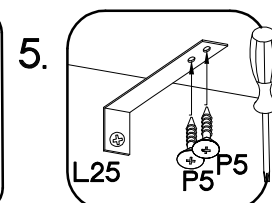

6,4 x 50mm	
	
B	O
6	1

6

7

3.0x20mm
P7
6-8

8

6,4 x 50mm		
4	1	4

9

6,4 x 50mm		
		
B	O	E1
4	1	4

10

6,4 x 50mm	
	
B	O
6	1

11

 R 4	 L25 1	 P5 2
---	---	--

12

13

 +4.0x25mm	 222x56x10
R	Z8
8	1

14

LEFT

RIGHT

KUH.70875

KUH.70875

21

L=128mm	4.0x30mm
	
S	R2
3	6

 +8x30mm A	 6,4 x 50mm B	 E1			
8	8	8			
 +35/0mm HG	 O	 +3.5x13mm P5	 +4.0x30mm R2	 L=128mm S	
2	1	20	2	1	

Colli	Ersatzteil Nummer	Dimension
Colli 2/6	KUH.10392	720x550x16
	KUH.10393	720x550x16
	KUH.40015	467x485x16
	KUH.70883	713x496x16
	KUH.90005	467x63x16
	KUH.90008	467x130x16