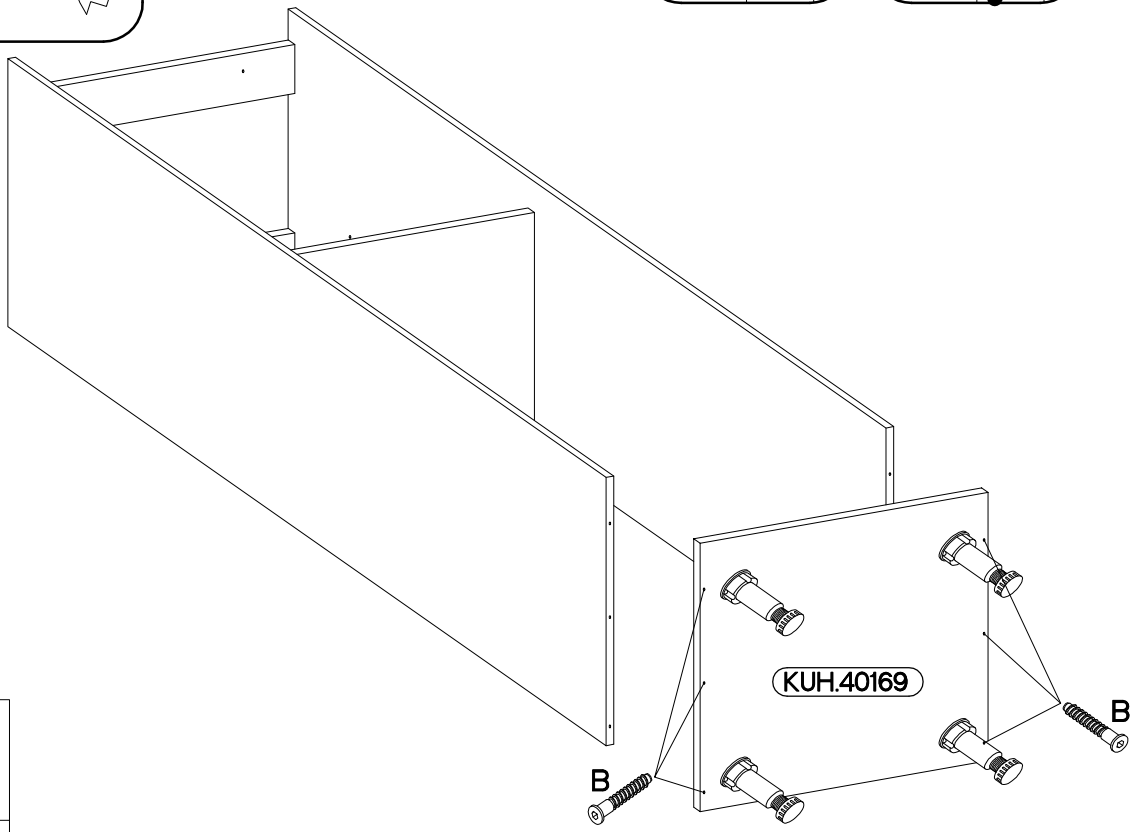

6,4 x 50mm	
B	O
6	1