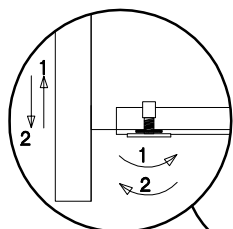

19

±3.0x20mm
P7
8

2.

1.

3.