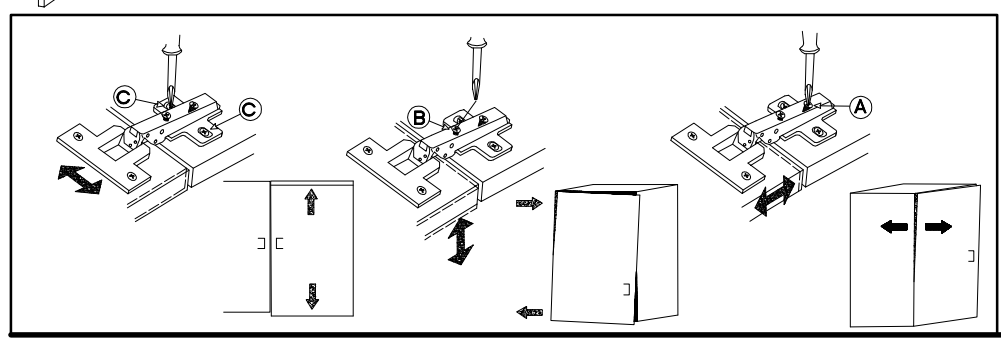

LEFT

RIGHT

KUH.70875

KUH.70875

21

L=128mm	4.0x30mm
	
S	R2
3	6

 +8x30mm A	 6,4 x 50mm B	 E1			
8	8	8			
 +35/0mm HG	 O	 +3.5x13mm P5	 +4.0x30mm R2	 L=128mm S	
2	1	20	2	1	

Colli	Ersatzteil Nummer	Dimension
Colli 2/6	KUH.10392	720x550x16
	KUH.10393	720x550x16
	KUH.40015	467x485x16
	KUH.70883	713x496x16
	KUH.90005	467x63x16
	KUH.90008	467x130x16