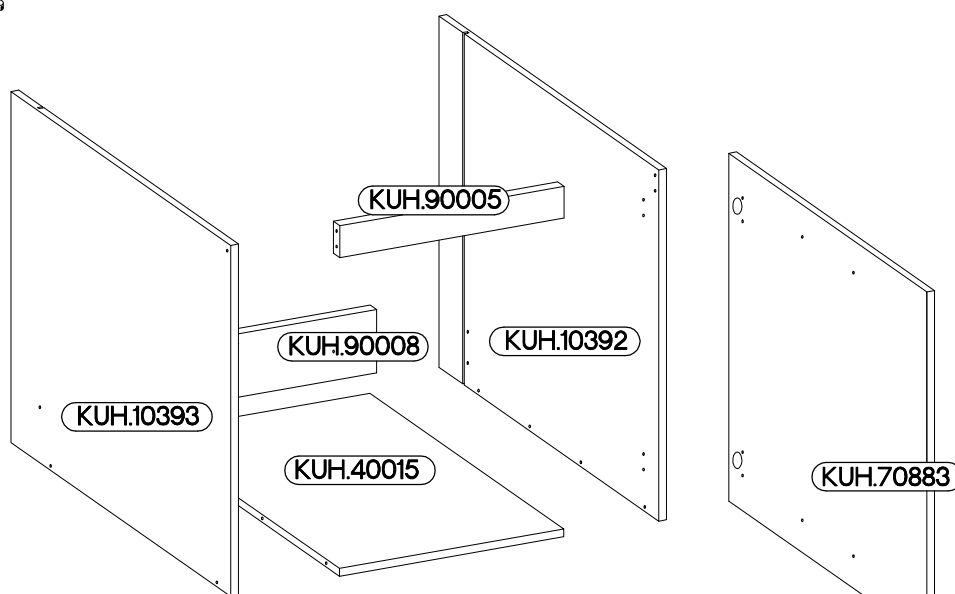

LEFT

RIGHT

KUH.70875

KUH.70875

21

L=128mm	4.0x30mm
	
S	R2
3	6

 +8x30mm A	 6,4 x 50mm B	 E1			
8	8	8			
 +35/0mm HG	 O	 +3.5x13mm P5	 +4.0x30mm R2	 L=128mm S	
2	1	20	2	1	

Colli	Ersatzteil Nummer	Dimension
Colli 2/6	KUH.10392	720x550x16
	KUH.10393	720x550x16
	KUH.40015	467x485x16
	KUH.70883	713x496x16
	KUH.90005	467x63x16
	KUH.90008	467x130x16