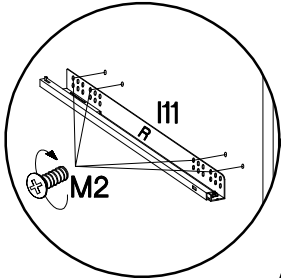

1

$\varnothing 8 \times 30 \text{mm}$ 	L L=450mm	[CD] R	$\varnothing 6.3 \times 13 \text{mm}$
A	I11	M2	
16	4		32