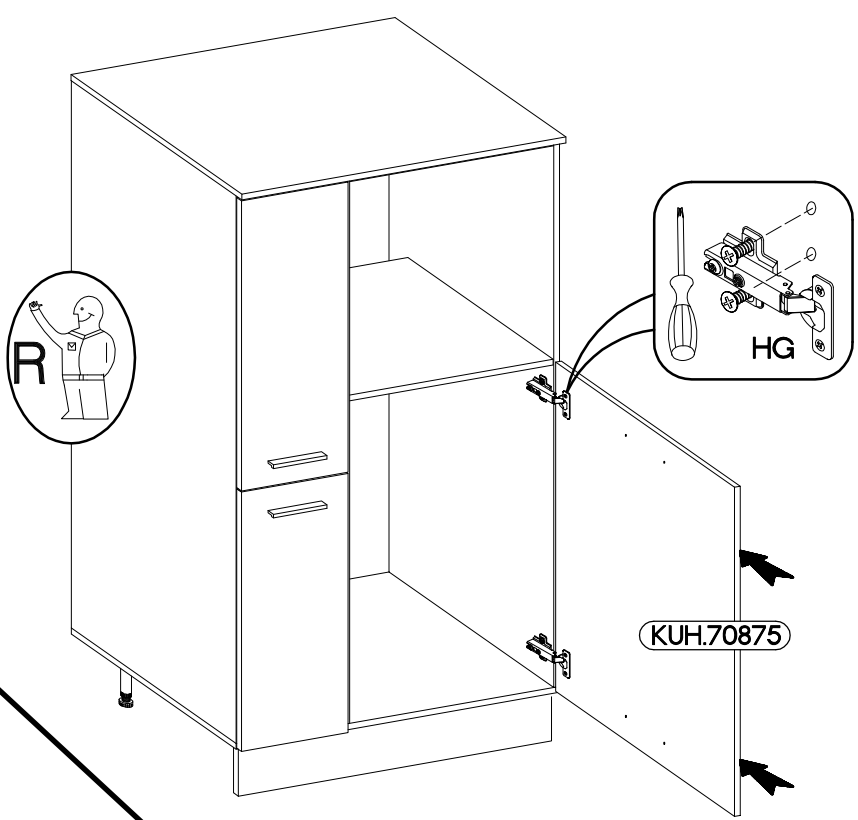

LEFT

RIGHT

KUH.70875

KUH.70875

21

L=128mm	4.0x30mm
	
S	R2
3	6

 +8x30mm A	 6,4 x 50mm B	 E1			
8	8	8			
 +35/0mm HG	 O	 +3.5x13mm P5	 +4.0x30mm R2	 L=128mm S	
2	1	20	2	1	

Colli	Ersatzteil Nummer	Dimension
Colli 2/6	KUH.10392	720x550x16
	KUH.10393	720x550x16
	KUH.40015	467x485x16
	KUH.70883	713x496x16
	KUH.90005	467x63x16
	KUH.90008	467x130x16