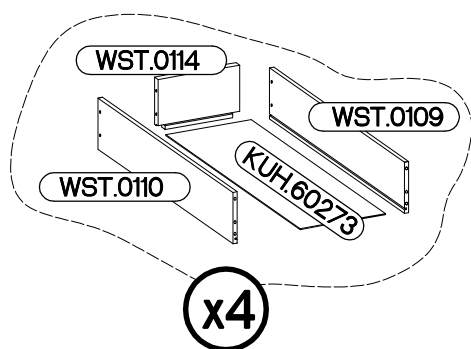

Colli	Ersatzteil Nummer	Dimension
4/6	KUH.90034	505x150x16
	KUH.90032	870x150x16
2/6	KUH.20102	900x570x16

Colli	Ersatzteil Nummer	Dimension
Colli 5/6	KUH.40169	599x550x16
	KUH.40170	299x550x16
	KUH.40008	567x485x16
	KUH.40171 x2	267x485x16
	KUH.70875	900x596x16
	KUH.70876	713x296x16
	KUH.70877	793x296x16
	KUH.90010	567x100x16
KUH.90011	567x100x16	

Colli	Ersatzteil Nummer	Dimension
Colli 6/6	KUH.10396	1497x550x16
	KUH.10397	1497x550x16
	KUH.10398	1497x550x16
	KUH.10399	1497x550x16
	KUH.60273x4	448x237x2.5
	KUH.60318	1505x285x2.5
	WST.0109x4	450x140x12
	WST.0110x4	450x140x12
WST.0114x4	227x140x12	

KUH.60273