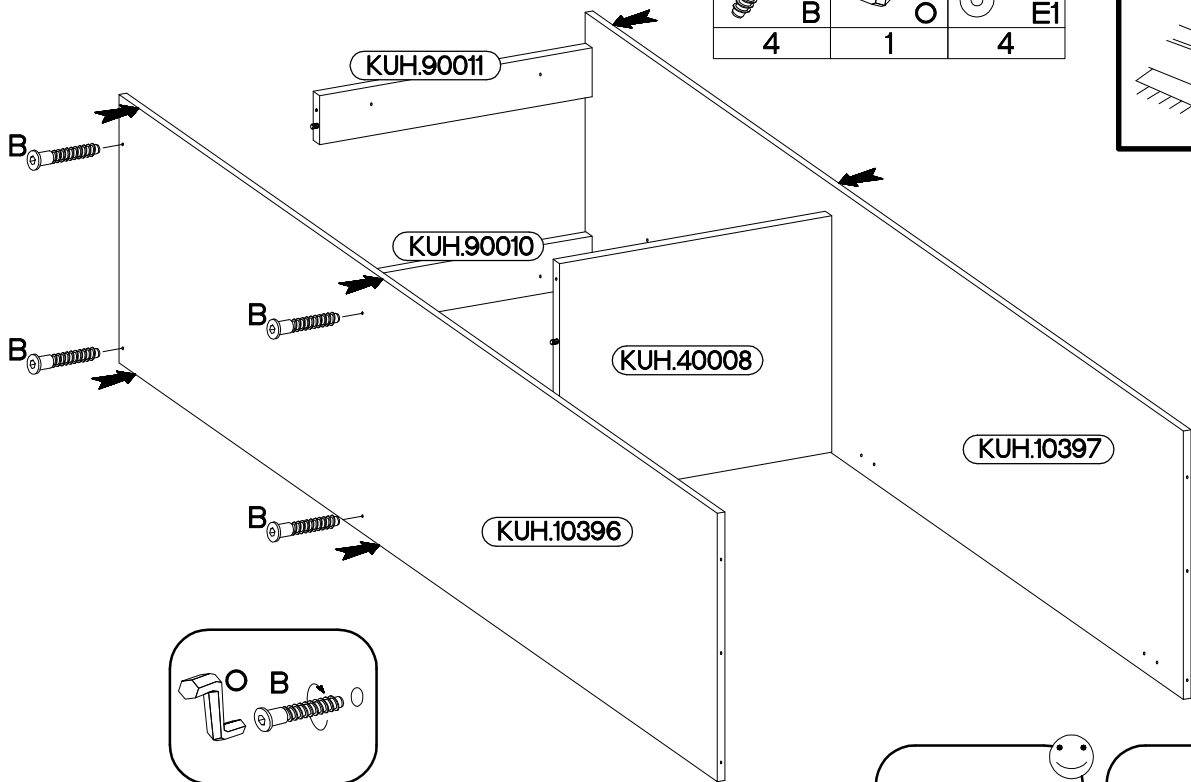

9

6,4 x 50mm		
B	O	E1
4	1	4