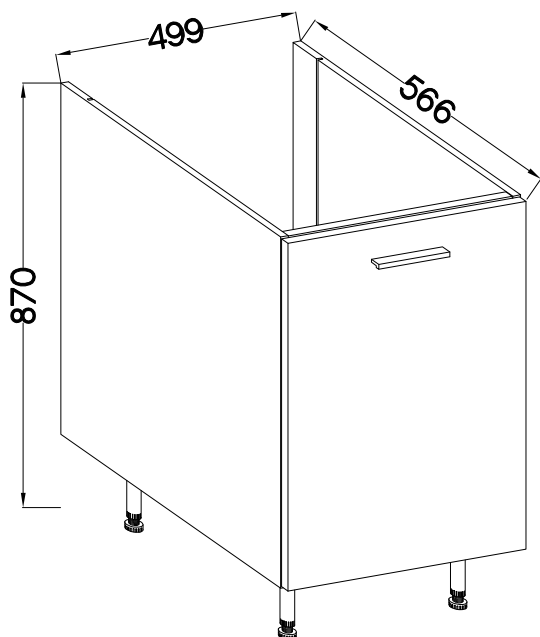

LEFT

RIGHT

KUH.70875

KUH.70875

21

L=128mm	4.0x30mm
	
S	R2
3	6

 +8x30mm A	 6,4 x 50mm B	 E1			
8	8	8			
 +35/0mm HG	 O	 +3.5x13mm P5	 +4.0x30mm R2	 L=128mm S	
2	1	20	2	1	

Colli	Ersatzteil Nummer	Dimension
Colli 2/6	KUH.10392	720x550x16
	KUH.10393	720x550x16
	KUH.40015	467x485x16
	KUH.70883	713x496x16
	KUH.90005	467x63x16
	KUH.90008	467x130x16