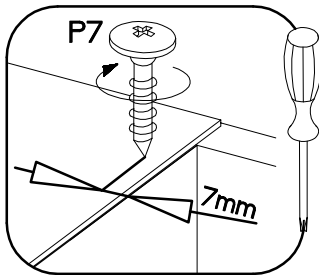

KUH.60273

1

$\varnothing 8 \times 30 \text{mm}$ 	 L L=450mm	[CD]  R	$\varnothing 6.3 \times 13 \text{mm}$ 
A	I11	M2	
16	4		32

2

+3.5x13mm  P5 32	L-135-170cm  F15 8
---	---

3

4

5

6,4 x 50mm	
	
B	O
6	1

6

7

3.0x20mm
P7
6-8

8

6,4 x 50mm		
4	1	4

9

6,4 x 50mm		
		
B	O	E1
4	1	4

10

6,4 x 50mm	
	
B	O
6	1

11

 R 4	 L25 1	 P5 2
---	---	--

12

13

 +4.0x25mm	 222x56x10
R	Z8
8	1

14

LEFT

RIGHT

KUH.70875

KUH.70875

21

L=128mm	4.0x30mm
	
S	R2
3	6

 +8x30mm A	 6,4 x 50mm B	 E1			
8	8	8			
 +35/0mm HG	 O	 +3.5x13mm P5	 +4.0x30mm R2	 L=128mm S	
2	1	20	2	1	

Colli	Ersatzteil Nummer	Dimension
Colli 2/6	KUH.10392	720x550x16
	KUH.10393	720x550x16
	KUH.40015	467x485x16
	KUH.70883	713x496x16
	KUH.90005	467x63x16
	KUH.90008	467x130x16