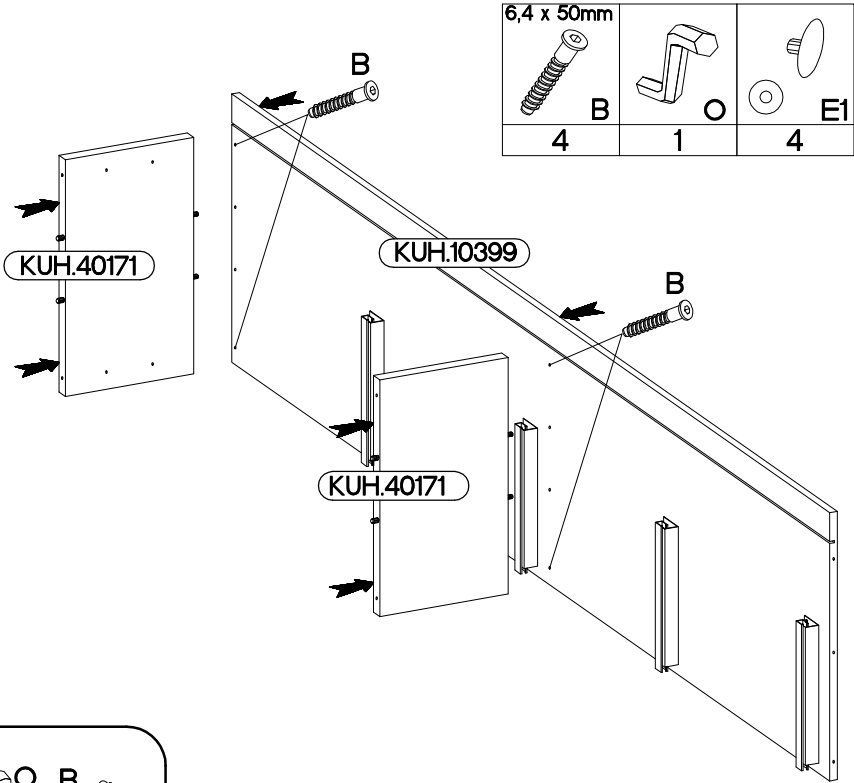

KUH.60273

1

$\varnothing 8 \times 30 \text{mm}$ 	 L L=450mm	[CD]  R	$\varnothing 6.3 \times 13 \text{mm}$ 
A	I11	M2	
16	4		32

2

+3.5x13mm  P5 32	L-135-170cm  F15 8
---	---

3

4

5

LEFT

RIGHT

KUH.70875

KUH.70875

21

L=128mm	4.0x30mm
	
S	R2
3	6

 +8x30mm A	 6,4 x 50mm B	 E1			
8	8	8			
 +35/0mm HG	 O	 +3.5x13mm P5	 +4.0x30mm R2	 L=128mm S	
2	1	20	2	1	

Colli	Ersatzteil Nummer	Dimension
Colli 2/6	KUH.10392	720x550x16
	KUH.10393	720x550x16
	KUH.40015	467x485x16
	KUH.70883	713x496x16
	KUH.90005	467x63x16
	KUH.90008	467x130x16