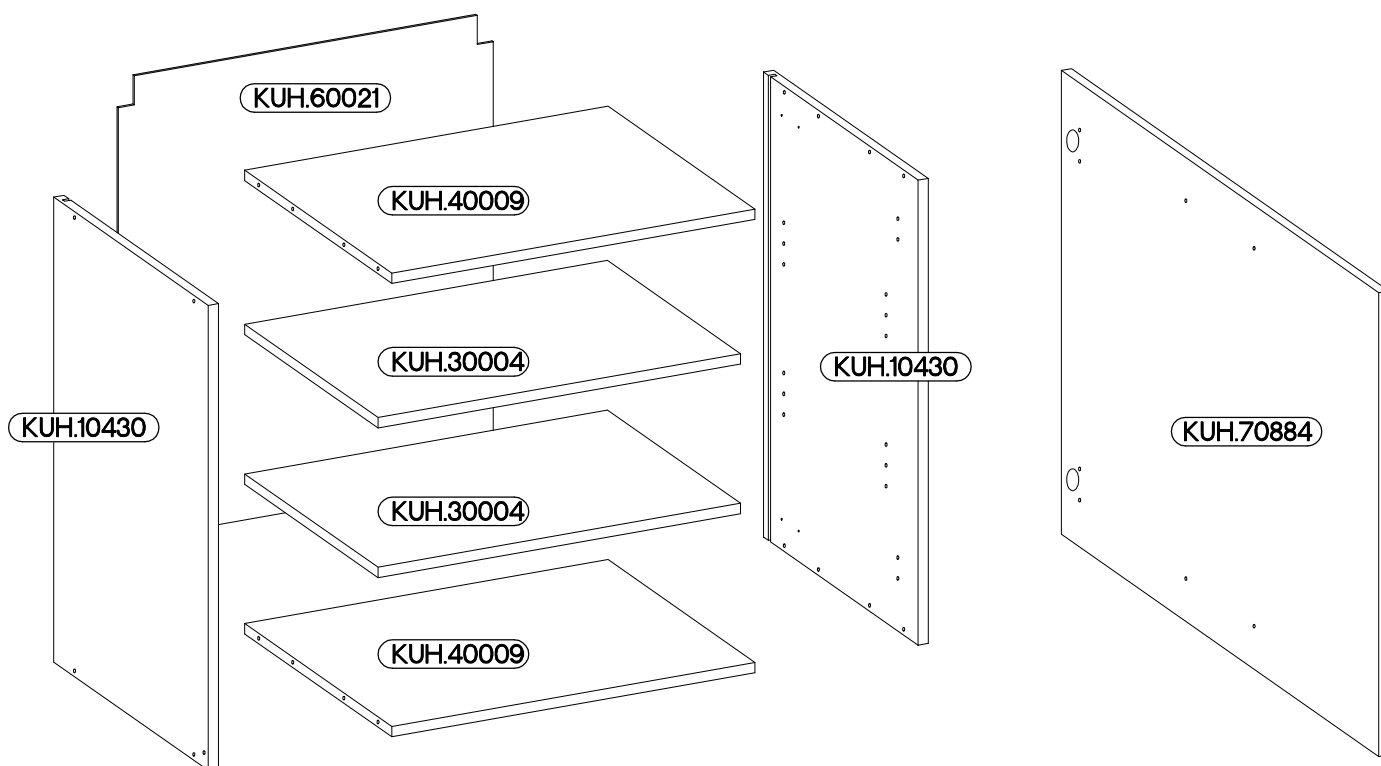

L=128mm	4.0x30mm
	
S	R2
1	2

BLACKY

Colli	Ersatzteil Nummer	Dimension
Colli 1/6	KUH.10430x2	715x290x16
	KUH.30004x2	566x250x16
	KUH.40009x2	567x276x16
	KUH.60021	713x585x2.5
	KUH.70884	713x596x16

KUH.30004
KUH.40009

†8x30mm A 8	6,4 x 50mm B 8	 E1 8	†35/0mm HG 2	†5/19mm J 8	 J31 4	 K 2
 K16 2	 O 1	†3.5x13mm P5 4	†3.0x20mm P7 8-10	†4.0x30mm P8 4	†4.0x30mm R2 2	L=128mm S 1

55

$\pm 8 \times 30 \text{mm}$  A	$\pm 4.0 \times 30 \text{mm}$  P8	 K
8	4	2