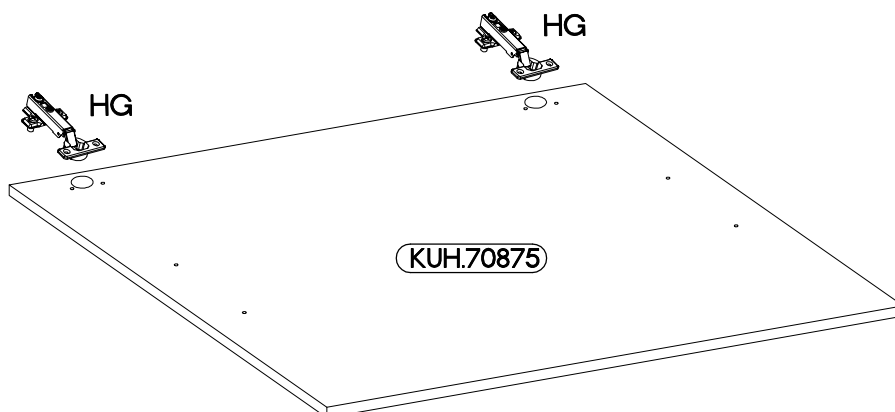

LEFT

RIGHT

KUH.70875

KUH.70875

21

L=128mm	4.0x30mm
	
S	R2
3	6

 +8x30mm A	 6,4 x 50mm B	 E1			
8	8	8			
 +35/0mm HG	 O	 +3.5x13mm P5	 +4.0x30mm R2	 L=128mm S	
2	1	20	2	1	

Colli	Ersatzteil Nummer	Dimension
Colli 2/6	KUH.10392	720x550x16
	KUH.10393	720x550x16
	KUH.40015	467x485x16
	KUH.70883	713x496x16
	KUH.90005	467x63x16
	KUH.90008	467x130x16