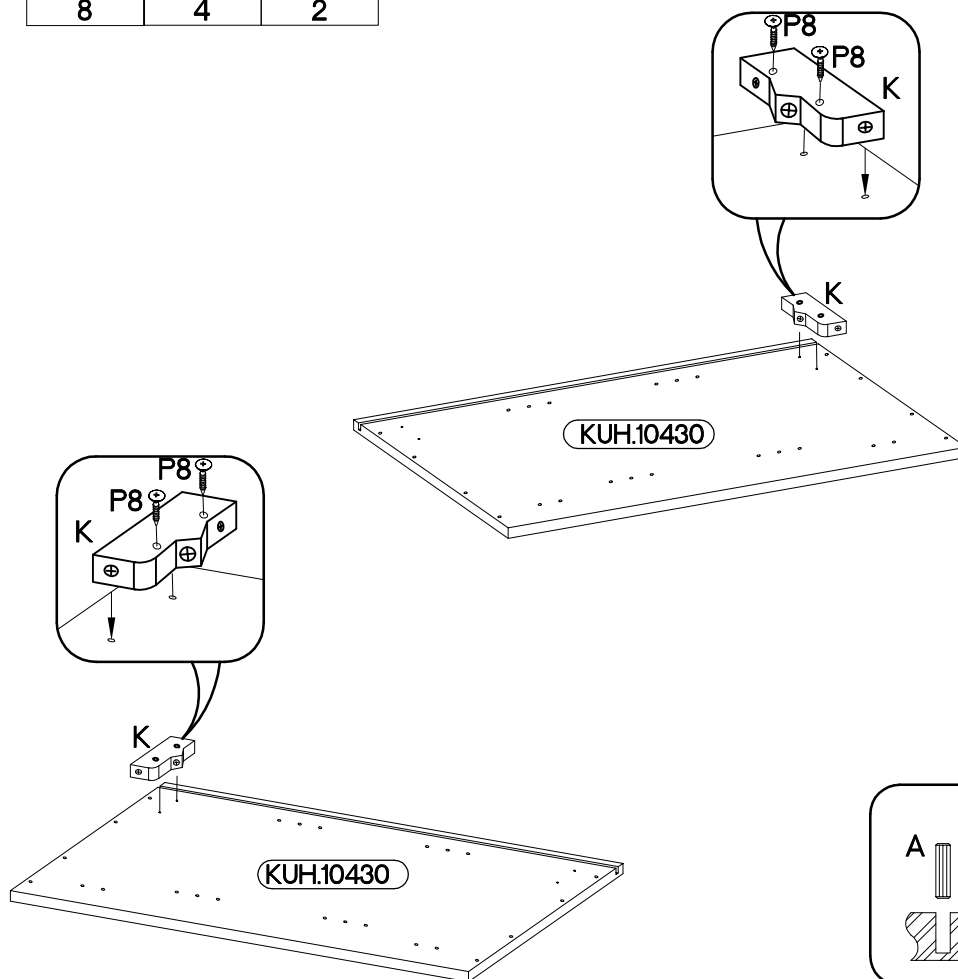

L=128mm	4.0x30mm
	
S	R2
1	2

BLACKY

Colli	Ersatzteil Nummer	Dimension
Colli 1/6	KUH.10430x2	715x290x16
	KUH.30004x2	566x250x16
	KUH.40009x2	567x276x16
	KUH.60021	713x585x2.5
	KUH.70884	713x596x16

KUH.30004
KUH.40009

†8x30mm A 8	6,4 x 50mm B 8	 E1 8	†35/0mm HG 2	†5/19mm J 8	 J31 4	 K 2
 K16 2	 O 1	†3.5x13mm P5 4	†3.0x20mm P7 8-10	†4.0x30mm P8 4	†4.0x30mm R2 2	L=128mm S 1

55

$\pm 8 \times 30 \text{mm}$  A	$\pm 4.0 \times 30 \text{mm}$  P8	 K
8	4	2

56

6,4 x 50mm		
		
B	O	E1
4	1	4

57

6,4 x 50mm		
		
B	O	E1
4	1	4

58

φ3.0x20mm
P7
8-10

59

60