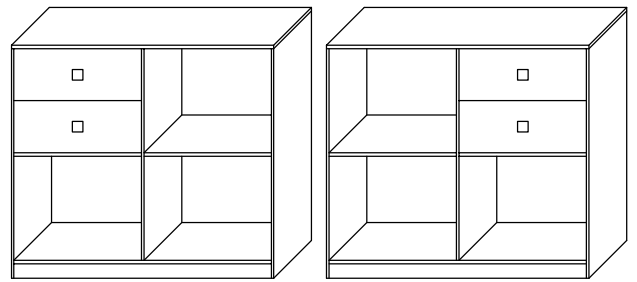

TOMMY - 13

L

P

Symbol elementu	Wymiary	Paczka
1	740 x 350	1 / 1
2	740 x 350	1 / 1
3	801 x 351	1 / 1
4	768 x 335	1 / 1
5	644 x 349	1 / 1
6	376 x 332	1 / 1
7	768 x 80	1 / 1
8	370 x 158	1 / 1
9L	300 x 110	1 / 1
9P	300 x 110	1 / 1
10	319 x 110	1 / 1
11	331 x 296	1 / 1
12	665 x 384	1 / 1

T1	M1	Z1	K-30	E5x13	W3,5x16	KP
16	16	16	32	8	8	4
STB	U1	W4x27	SN	G1	PRO	KLEJ
8	2	2	4	12	2	2

1

2

1

2