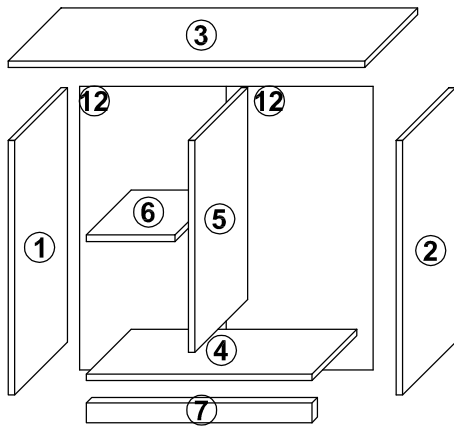

TOMMY - 13

L

P

Symbol elementu	Wymiary	Paczka
1	740 x 350	1 / 1
2	740 x 350	1 / 1
3	801 x 351	1 / 1
4	768 x 335	1 / 1
5	644 x 349	1 / 1
6	376 x 332	1 / 1
7	768 x 80	1 / 1
8	370 x 158	1 / 1
9L	300 x 110	1 / 1
9P	300 x 110	1 / 1
10	319 x 110	1 / 1
11	331 x 296	1 / 1
12	665 x 384	1 / 1

T1	M1	Z1	K-30	E5x13	W3,5x16	KP
16	16	16	32	8	8	4
STB	U1	W4x27	SN	G1	PRO	KLEJ
8	2	2	4	12	2	2

1

2

1

2