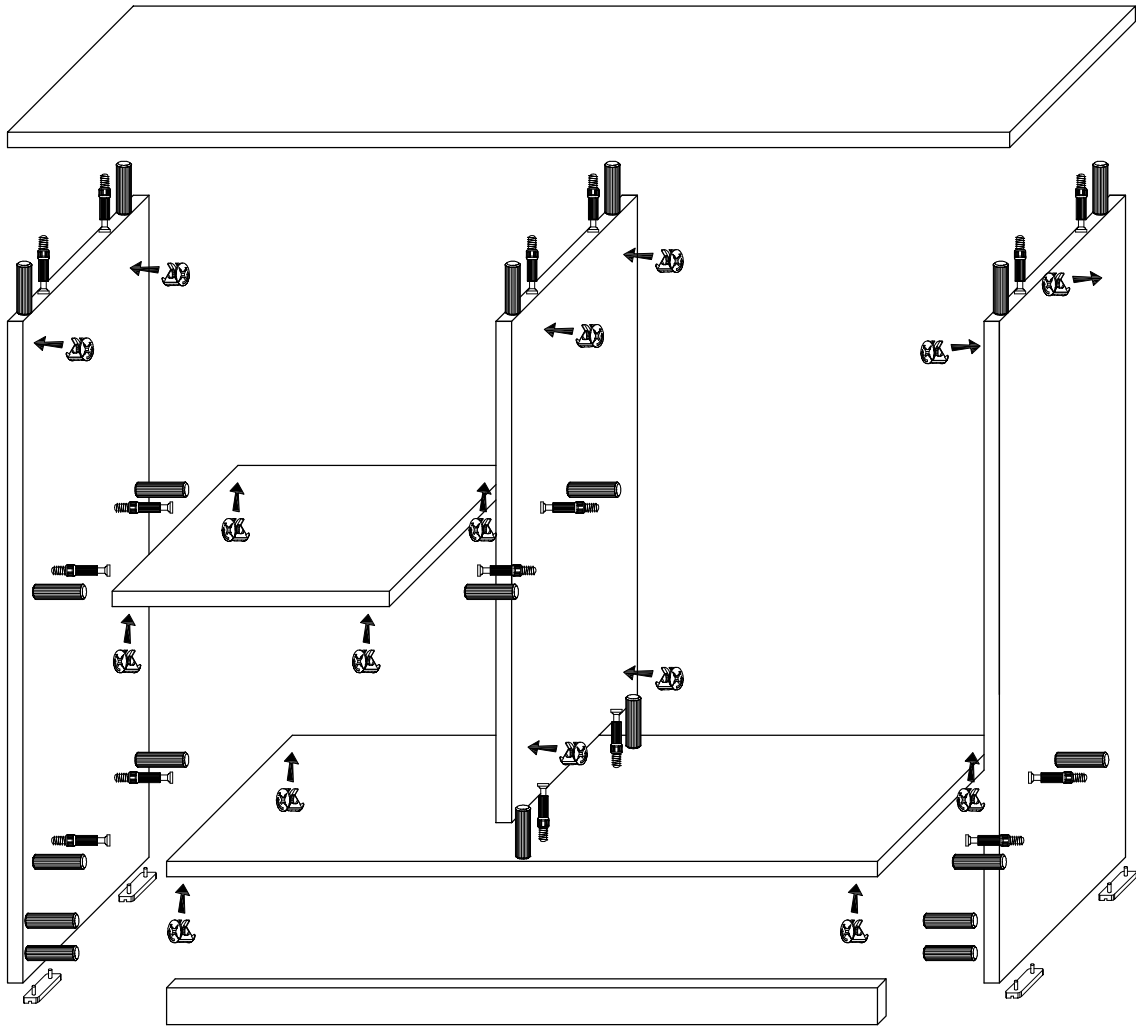

TOMMY - 13

L

P

Symbol elementu	Wymiary	Paczka
1	740 x 350	1 / 1
2	740 x 350	1 / 1
3	801 x 351	1 / 1
4	768 x 335	1 / 1
5	644 x 349	1 / 1
6	376 x 332	1 / 1
7	768 x 80	1 / 1
8	370 x 158	1 / 1
9L	300 x 110	1 / 1
9P	300 x 110	1 / 1
10	319 x 110	1 / 1
11	331 x 296	1 / 1
12	665 x 384	1 / 1

T1	M1	Z1	K-30	E5x13	W3,5x16	KP
16	16	16	32	8	8	4
STB	U1	W4x27	SN	G1	PRO	KLEJ
8	2	2	4	12	2	2

1

2

1

2