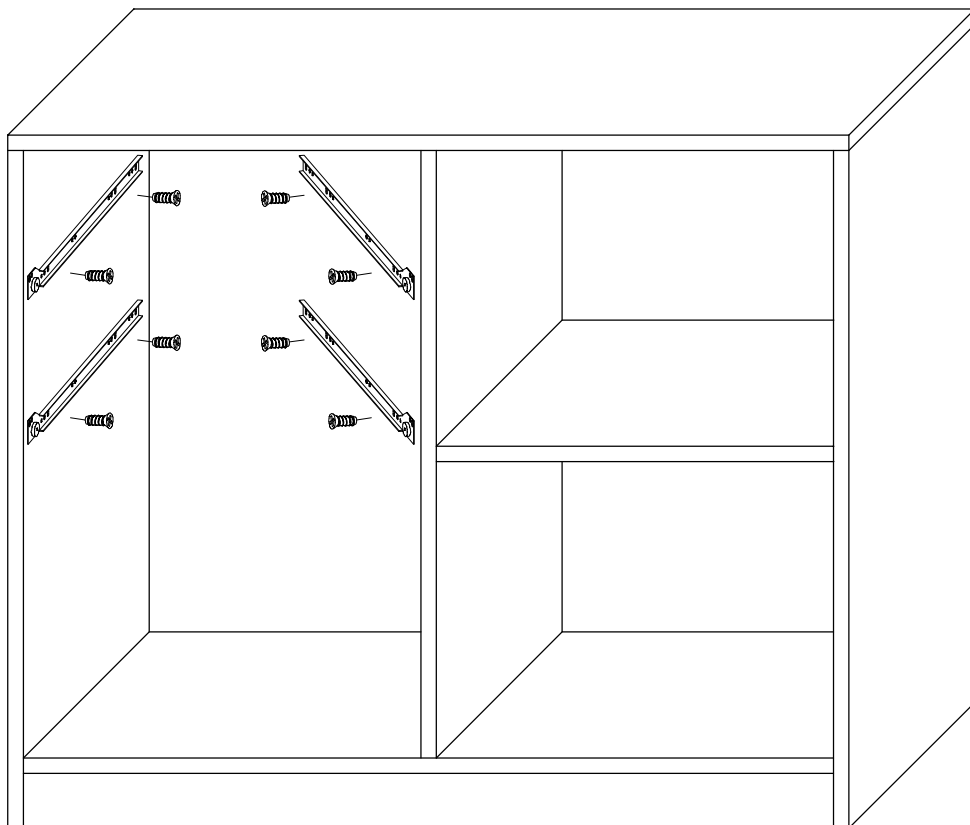

TOMMY - 13

L

P

Symbol elementu	Wymiary	Paczka
1	740 x 350	1 / 1
2	740 x 350	1 / 1
3	801 x 351	1 / 1
4	768 x 335	1 / 1
5	644 x 349	1 / 1
6	376 x 332	1 / 1
7	768 x 80	1 / 1
8	370 x 158	1 / 1
9L	300 x 110	1 / 1
9P	300 x 110	1 / 1
10	319 x 110	1 / 1
11	331 x 296	1 / 1
12	665 x 384	1 / 1

T1	M1	Z1	K-30	E5x13	W3,5x16	KP
16	16	16	32	8	8	4
STB	U1	W4x27	SN	G1	PRO	KLEJ
8	2	2	4	12	2	2

1

2

1

2