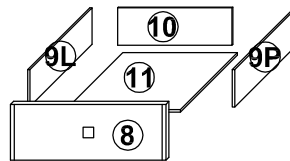

TOMMY - 13

L

P

Symbol elementu	Wymiary	Paczka
1	740 x 350	1 / 1
2	740 x 350	1 / 1
3	801 x 351	1 / 1
4	768 x 335	1 / 1
5	644 x 349	1 / 1
6	376 x 332	1 / 1
7	768 x 80	1 / 1
8	370 x 158	1 / 1
9L	300 x 110	1 / 1
9P	300 x 110	1 / 1
10	319 x 110	1 / 1
11	331 x 296	1 / 1
12	665 x 384	1 / 1

T1	M1	Z1	K-30	E5x13	W3,5x16	KP
16	16	16	32	8	8	4
STB	U1	W4x27	SN	G1	PRO	KLEJ
8	2	2	4	12	2	2

1

2

1

2