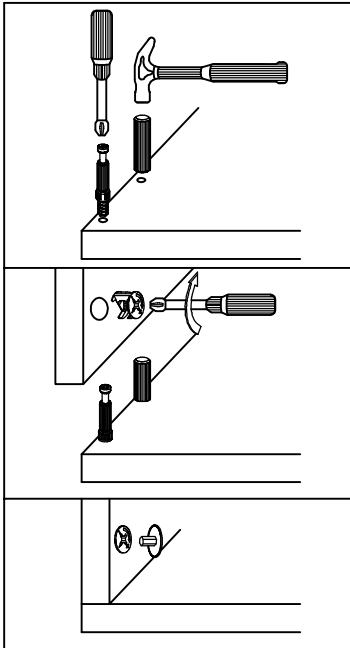

TOMMY - 13

L

P

Symbol elementu	Wymiary	Paczka
1	740 x 350	1 / 1
2	740 x 350	1 / 1
3	801 x 351	1 / 1
4	768 x 335	1 / 1
5	644 x 349	1 / 1
6	376 x 332	1 / 1
7	768 x 80	1 / 1
8	370 x 158	1 / 1
9L	300 x 110	1 / 1
9P	300 x 110	1 / 1
10	319 x 110	1 / 1
11	331 x 296	1 / 1
12	665 x 384	1 / 1

T1	M1	Z1	K-30	E5x13	W3,5x16	KP
16	16	16	32	8	8	4
STB	U1	W4x27	SN	G1	PRO	KLEJ
8	2	2	4	12	2	2

1

2

1

2