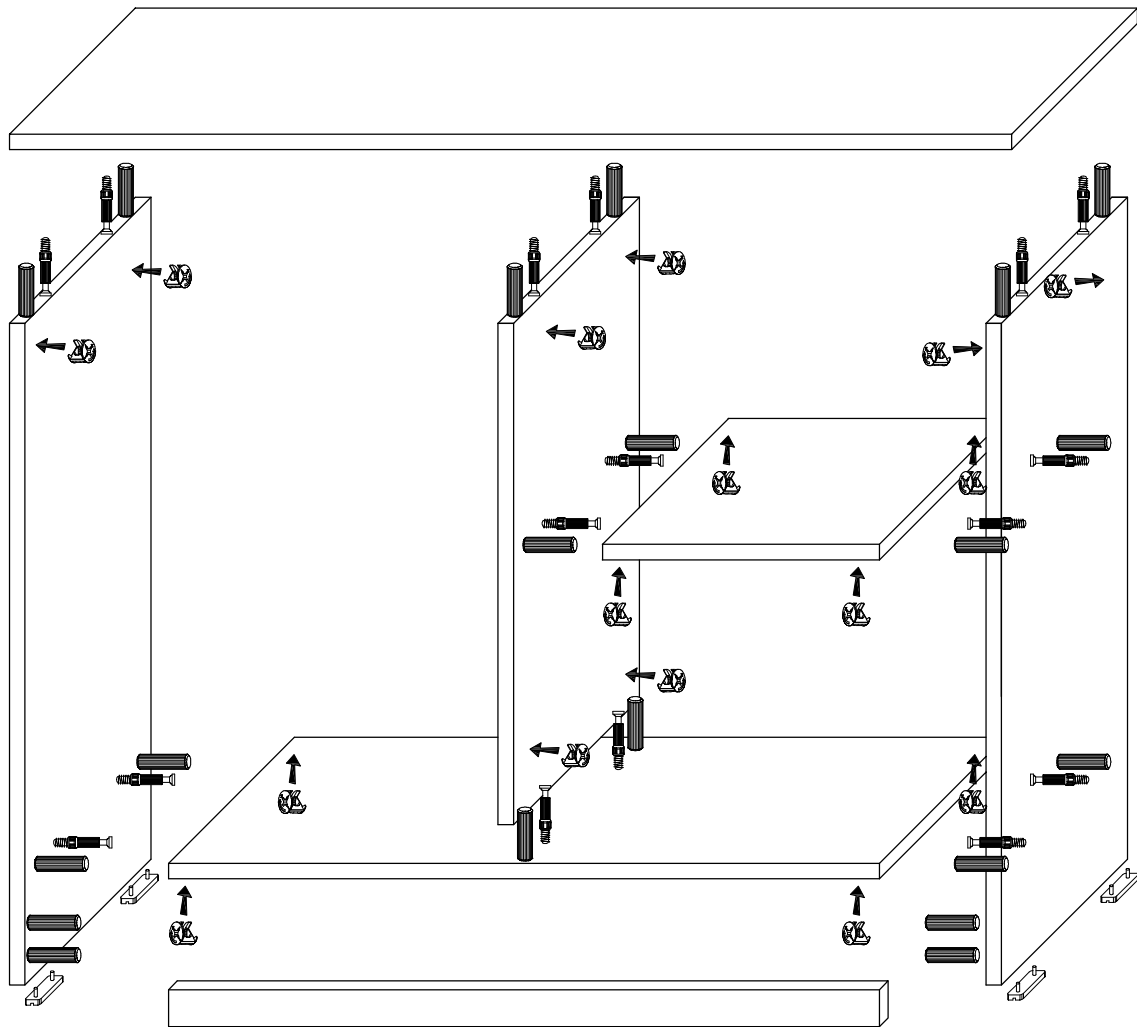

TOMMY - 13

L

P

Symbol elementu	Wymiary	Paczka
1	740 x 350	1 / 1
2	740 x 350	1 / 1
3	801 x 351	1 / 1
4	768 x 335	1 / 1
5	644 x 349	1 / 1
6	376 x 332	1 / 1
7	768 x 80	1 / 1
8	370 x 158	1 / 1
9L	300 x 110	1 / 1
9P	300 x 110	1 / 1
10	319 x 110	1 / 1
11	331 x 296	1 / 1
12	665 x 384	1 / 1

T1	M1	Z1	K-30	E5x13	W3,5x16	KP
16	16	16	32	8	8	4
STB	U1	W4x27	SN	G1	PRO	KLEJ
8	2	2	4	12	2	2

1

2

1

2