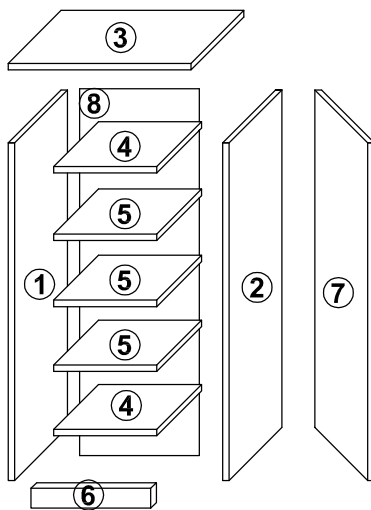

TOMMY - 3

Symbol elementu	Wymiary	Paczka
1	1900 x 400	1 / 1
2	1900 x 400	1 / 1
3	501 x 401	1 / 1
4	468 x 366	1 / 1
5	468 x 366	1 / 1
6	468 x 80	1 / 1
7	1816 x 462	1 / 1
8	1825 x 476	1 / 1

T1	M1	Z1	K-30	ZW	PZW	W4x16
12	12	12	16	3	3	6
U1	W4x27	PP	SN	G1	STB	
3	3	12	4	12	9	