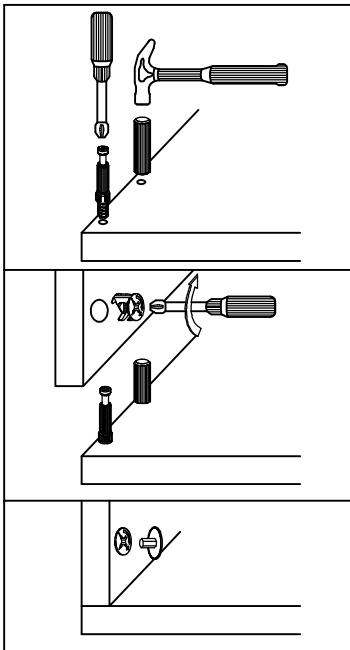

TOMMY - 3

Symbol elementu	Wymiary	Paczka
1	1900 x 400	1 / 1
2	1900 x 400	1 / 1
3	501 x 401	1 / 1
4	468 x 366	1 / 1
5	468 x 366	1 / 1
6	468 x 80	1 / 1
7	1816 x 462	1 / 1
8	1825 x 476	1 / 1

T1	M1	Z1	K-30	ZW	PZW	W4x16
12	12	12	16	3	3	6
U1	W4x27	PP	SN	G1	STB	
3	3	12	4	12	9	