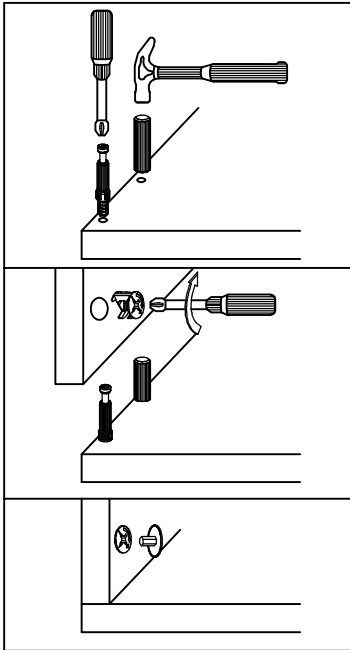

INEZ - PLUS 17

Symbol elementu	Wymiary	Paczka
1	510 x 370	1 / 1
2	510 x 370	1 / 1
3	1300 x 600	1 / 1
4	840 x 320	1 / 1
5	840 x 100	1 / 1

				
M1	M2	M3	K	SN
10	10	10	8	4