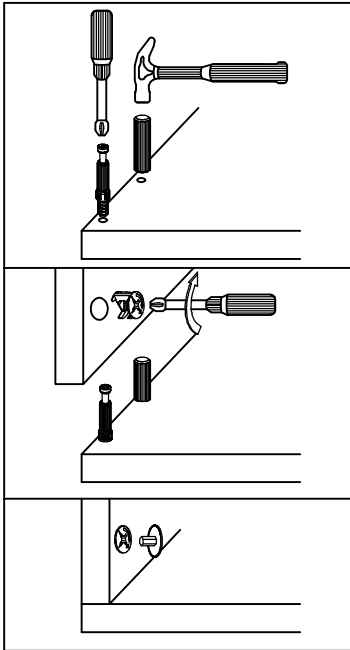

# INEZ - PLUS 15

Symbol elementu	Wymiary	Paczka
1	500 x 475	1 / 1
2	500 x 475	1 / 1
3	500 x 472	1 / 1
4	1100 x 500	1 / 1
5	1100 x 500	1 / 1
6	768 x 472	1 / 1
7	284 x 462	1 / 1
8	794 x 256	1 / 1
9	350 x 140	1 / 1
10	350 x 140	1 / 1
11	712 x 140	1 / 1
12	723 x 343	1 / 1
13	786 x 265	1 / 1
14	786 x 265	1 / 1
14	521 x 301	1 / 1

K1	M1	M2	M3	K	KP	E5x13	W3,5x16	KL
4	12	12	12	24	2	4	4	1
Z2	Z2	UC	W4x45	G	P	SN	P2	W4x16
1	4	1	2	30	8	5	10	10

①

②

③

④