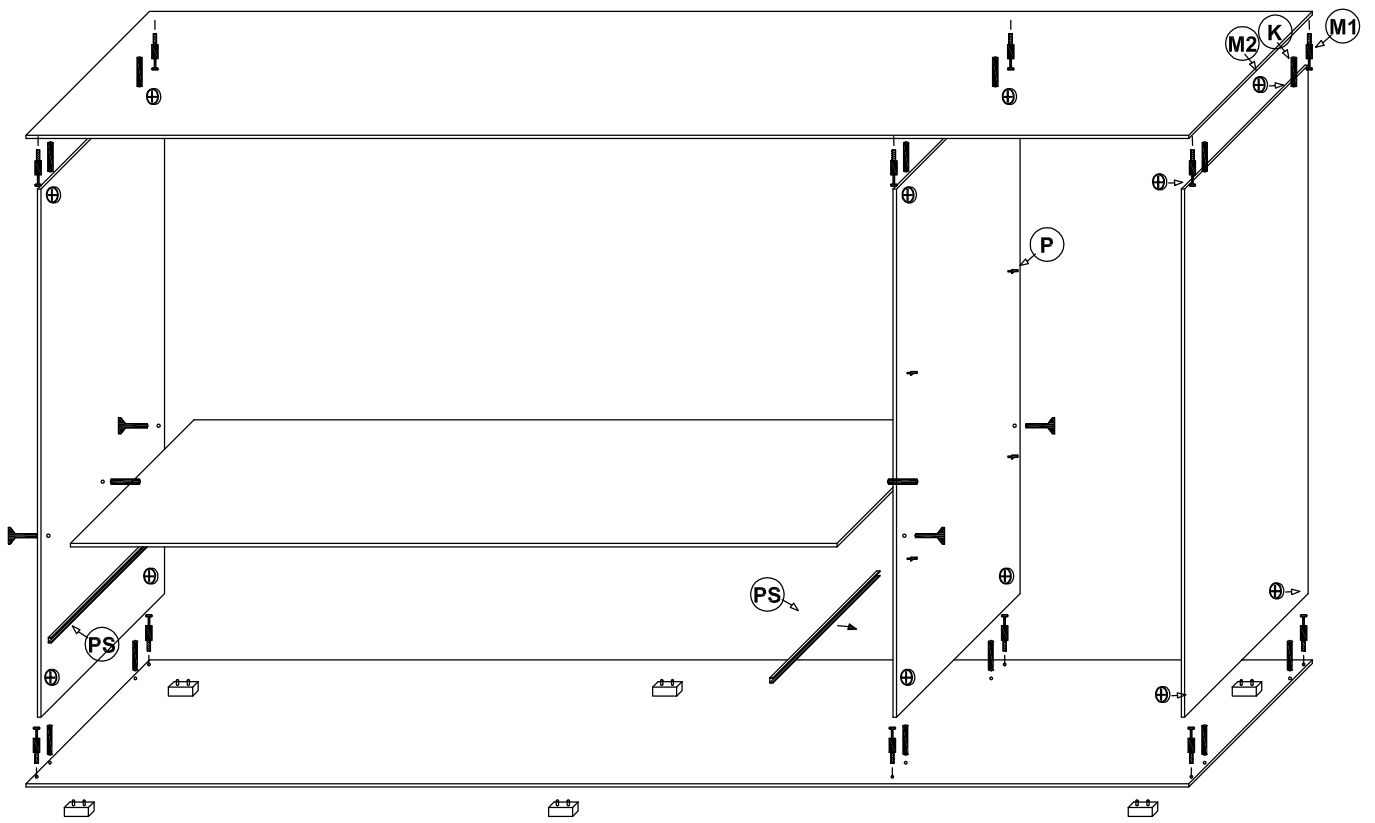

# INEZ - PLUS 15

Symbol elementu	Wymiary	Paczka
1	500 x 475	1 / 1
2	500 x 475	1 / 1
3	500 x 472	1 / 1
4	1100 x 500	1 / 1
5	1100 x 500	1 / 1
6	768 x 472	1 / 1
7	284 x 462	1 / 1
8	794 x 256	1 / 1
9	350 x 140	1 / 1
10	350 x 140	1 / 1
11	712 x 140	1 / 1
12	723 x 343	1 / 1
13	786 x 265	1 / 1
14	786 x 265	1 / 1
14	521 x 301	1 / 1

K1	M1	M2	M3	K	KP	E5x13	W3,5x16	KL
4	12	12	12	24	2	4	4	1
Z2	Z2	UC	W4x45	G	P	SN	P2	W4x16
1	4	1	2	30	8	5	10	10

①

②

③

④