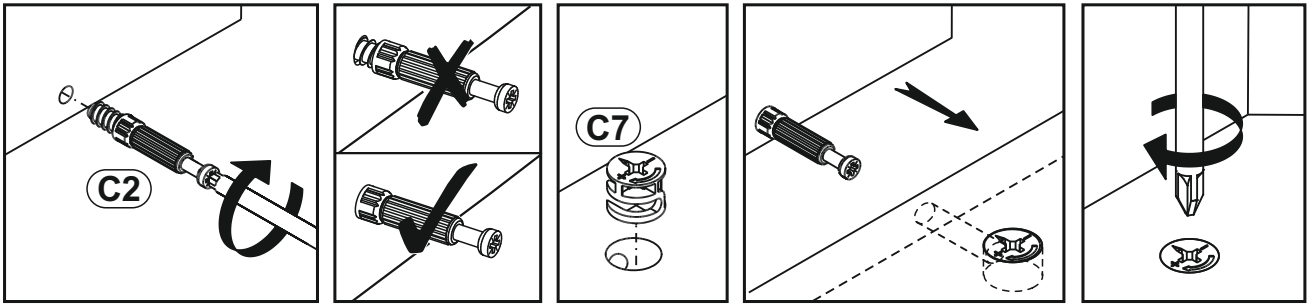

BARCELONA COAT PEG

322 mm 400 mm

322 mm 400 mm

Ø8

2026 mm

2026 mm

A

B

BARCELONA COAT PEG

A0 8 x 30mm x6 	B1 f 7 x 50 mm x6 	C0 x4 
C2 x4 	C7 x4 16mm 	D0 3 x 15 mm x8 
D5 3,5 x 16 mm x2 	E1 8 x 40 mm x2 	H2 4 x 22 mm x6 
K 4mm x1 	O0 x2 	P16 x3 
P25 x2 	P26 x3 	S0 L-282 x1 
T3 x5 		

BARCELONA COAT PEG

1	2020	400	16	x1	1/1
2	390	290	16	x2	1/1
3	2020	120	16	x1	1/1
					1/1

1 ▶

A0	8 x 30mm	x6	C7		x4
				16mm	

2 ▶

C2		x4	D5	3,5 x 16 mm	x1
					
			O0		x1
					

3 ▶ A

(D5) 3,5 x 16 mm  x1	(H2) 4 x 22 mm  x6	(O0)  x1
		(P16)  x3