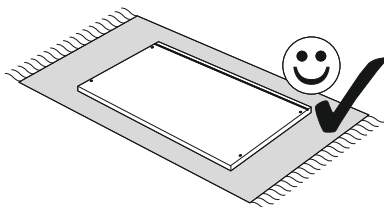

BARCELONA COAT PEG

322 mm 400 mm

322 mm 400 mm

Ø8

2026 mm

2026 mm

A

B

BARCELONA COAT PEG

A0 8 x 30mm x6 	B1 f 7 x 50 mm x6 	C0 x4 
C2 x4 	C7 x4 16mm 	D0 3 x 15 mm x8 
D5 3,5 x 16 mm x2 	E1 8 x 40 mm x2 	H2 4 x 22 mm x6 
K 4mm x1 	O0 x2 	P16 x3 
P25 x2 	P26 x3 	S0 L-282 x1 
T3 x5 		

BARCELONA COAT PEG

1	2020	400	16	x1	1/1
2	390	290	16	x2	1/1
3	2020	120	16	x1	1/1
					1/1

1 ▶

A0	8 x 30mm	x6	C7		x4
				16mm	

2 ▶

C2		x4	D5	3,5 x 16 mm	x1
					
			O0		x1
					

3 ▶ A

(D5) 3,5 x 16 mm  x1	(H2) 4 x 22 mm  x6	(O0)  x1
		(P16)  x3

3 ▶ B

(D5) 3,5 x 16 mm  x1	(H2) 4 x 22 mm  x6	(O0)  x1
		(P16)  x3

4 ▶ A

4 ▶ B

5 ▶ A

5 ▶ B

6 ▶ A

P25 	x2	D0 3 x 15 mm 	x8	T3 	x5
---	-----------	---	-----------	--	-----------