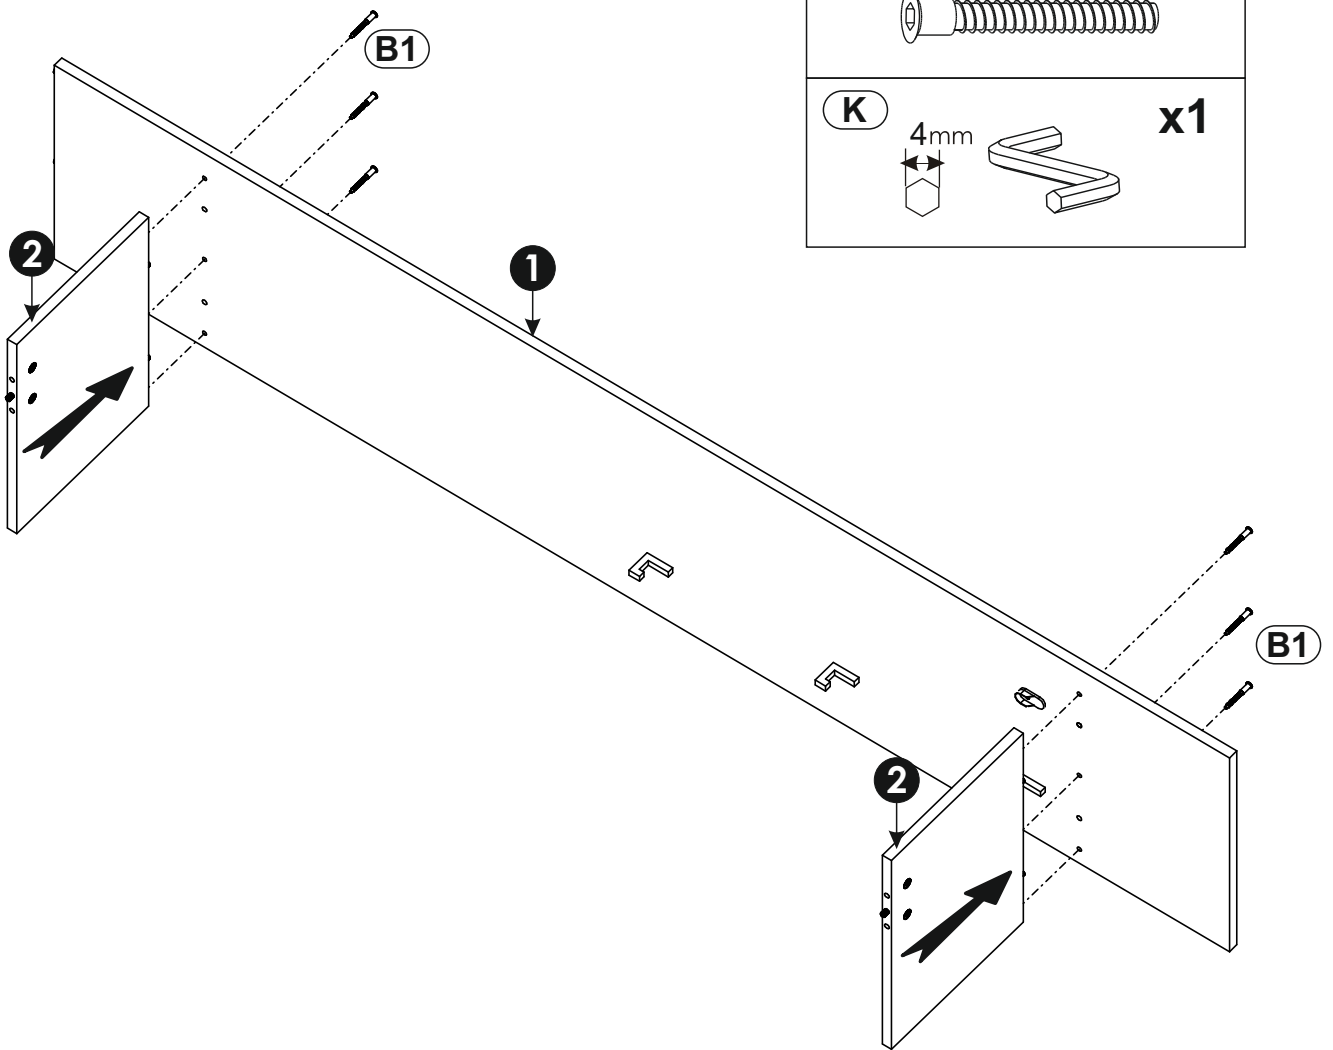

BARCELONA COAT PEG

322 mm 400 mm

322 mm 400 mm

Ø8

2026 mm

2026 mm

A

B

BARCELONA COAT PEG

1	2020	400	16	x1	1/1
2	390	290	16	x2	1/1
3	2020	120	16	x1	1/1
					1/1

1 ▶

A0	8 x 30mm	x6	C7		x4
				16mm	

2 ▶

C2		x4	D5	3,5 x 16 mm	x1
					
			O0		x1
					

3 ▶ A

(D5) 3,5 x 16 mm  x1	(H2) 4 x 22 mm  x6	(O0)  x1
		(P16)  x3

3 ▶ B

(D5) 3,5 x 16 mm  x1	(H2) 4 x 22 mm  x6	(O0)  x1
		(P16)  x3

4 ▶ A

4 ▶ B

5 ▶ A

5 ▶ B

6 ▶ A

P25 	x2	D0 3 x 15 mm 	x8	T3 	x5
---	-----------	---	-----------	--	-----------

6 ▶ B

P25 	x2	D0 3 x 15 mm 	x8	T3 	x5
---	-----------	---	-----------	--	-----------

7 ▶

E1	8 x 40 mm	x2
S0	L-282	x1
P26		x3

- 1**
- 2**
- 3**
- 4**

max.
3 kg

max.
5 kg

max.
5 kg