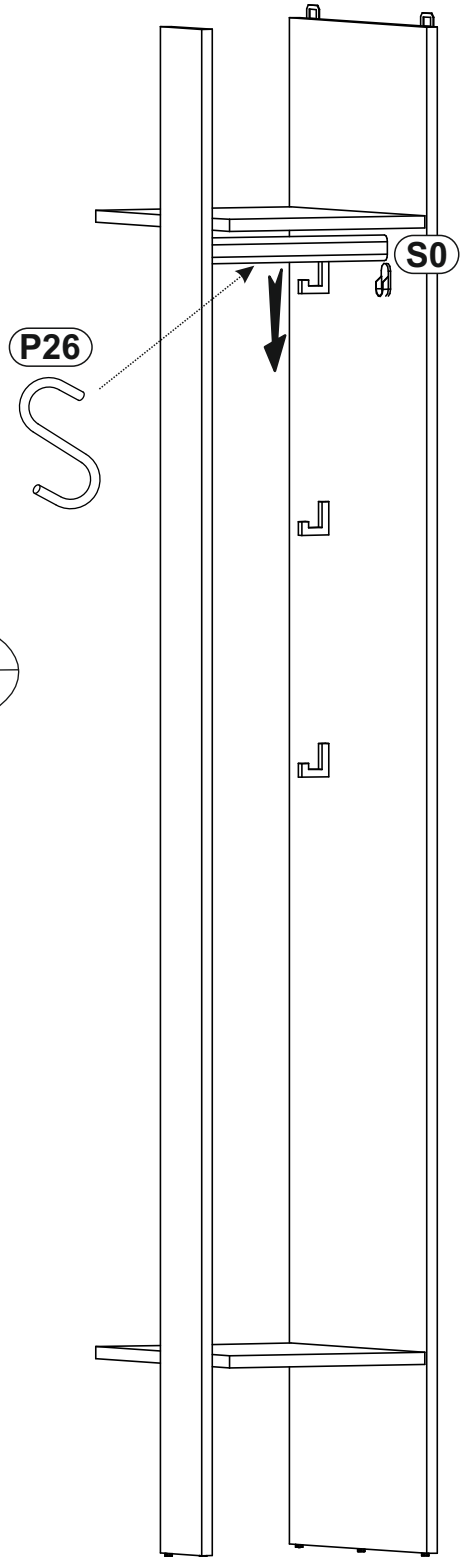

BARCELONA COAT PEG

322 mm 400 mm

322 mm 400 mm

Ø8

2026 mm

2026 mm

A

B

BARCELONA COAT PEG

1	2020	400	16	x1	1/1
2	390	290	16	x2	1/1
3	2020	120	16	x1	1/1
					1/1

1 ▶

A0	8 x 30mm	x6	C7		x4
				16mm	

2 ▶

C2		x4	D5	3,5 x 16 mm	x1
					
			O0		x1
					

3 ▶ A

(D5) 3,5 x 16 mm  x1	(H2) 4 x 22 mm  x6	(O0)  x1
		(P16)  x3

3 ▶ B

(D5) 3,5 x 16 mm  x1	(H2) 4 x 22 mm  x6	(O0)  x1
		(P16)  x3

4 ▶ A

4 ▶ B

5 ▶ A

5 ▶ B

6 ▶ A

P25 	x2	D0 3 x 15 mm 	x8	T3 	x5
---	-----------	---	-----------	--	-----------

6 ▶ B

P25 	x2	D0 3 x 15 mm 	x8	T3 	x5
---	-----------	---	-----------	--	-----------

7 ▶

E1	8 x 40 mm	x2
S0	L-282	x1
P26		x3

- 1**
- 2**
- 3**
- 4**

max.
3 kg

max.
5 kg

max.
5 kg