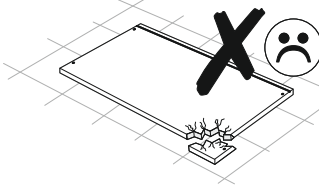

BARCELONA COAT PEG

322 mm 400 mm

322 mm 400 mm

Ø8

2026 mm

2026 mm

A

B

BARCELONA COAT PEG

A0 8 x 30mm x6 	B1 f 7 x 50 mm x6 	C0 x4 
C2 x4 	C7 x4 16mm 	D0 3 x 15 mm x8 
D5 3,5 x 16 mm x2 	E1 8 x 40 mm x2 	H2 4 x 22 mm x6 
K 4mm x1 	O0 x2 	P16 x3 
P25 x2 	P26 x3 	S0 L-282 x1 
T3 x5 		

BARCELONA COAT PEG

1	2020	400	16	x1	1/1
2	390	290	16	x2	1/1
3	2020	120	16	x1	1/1
					1/1

1 ▶

A0	8 x 30mm	x6	C7		x4
				16mm	

2 ▶

C2		x4	D5	3,5 x 16 mm	x1
					
			O0		x1
					

3 ▶ A

(D5) 3,5 x 16 mm  x1	(H2) 4 x 22 mm  x6	(O0)  x1
		(P16)  x3

3 ▶ B

(D5) 3,5 x 16 mm  x1	(H2) 4 x 22 mm  x6	(O0)  x1
		(P16)  x3

4 ▶ A

4 ▶ B

5 ▶ A

5 ▶ B

6 ▶ A

P25 	x2	D0 3 x 15 mm 	x8	T3 	x5
---	-----------	---	-----------	--	-----------