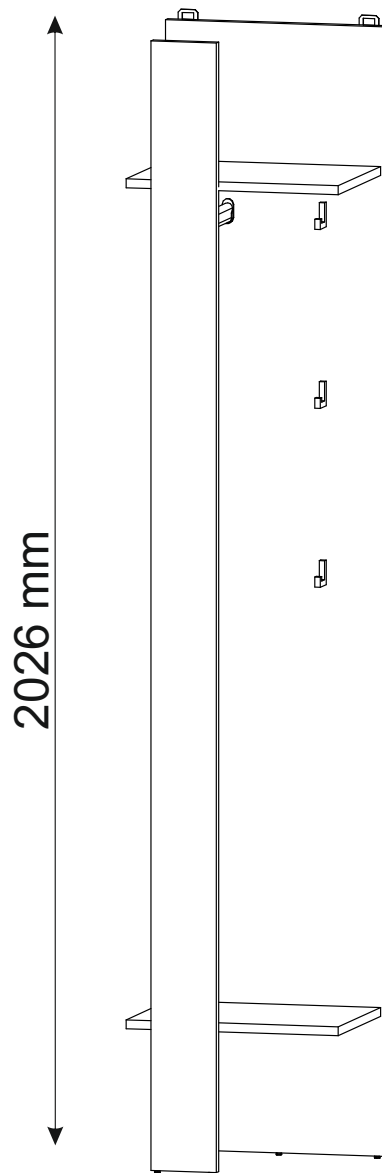

BARCELONA COAT PEG

322 mm 400 mm

322 mm 400 mm

Ø8

2026 mm

2026 mm

A

B

BARCELONA COAT PEG

A0 8 x 30mm x6 	B1 f 7 x 50 mm x6 	C0 x4 
C2 x4 	C7 x4 16mm 	D0 3 x 15 mm x8 
D5 3,5 x 16 mm x2 	E1 8 x 40 mm x2 	H2 4 x 22 mm x6 
K 4mm x1 	O0 x2 	P16 x3 
P25 x2 	P26 x3 	S0 L-282 x1 
T3 x5 		

BARCELONA COAT PEG

1	2020	400	16	x1	1/1
2	390	290	16	x2	1/1
3	2020	120	16	x1	1/1
					1/1

1 ▶

A0	8 x 30mm	x6	C7		x4
				16mm	

2 ▶

C2		x4	D5	3,5 x 16 mm	x1
					
			O0		x1
					

3 ▶ A

(D5) 3,5 x 16 mm  x1	(H2) 4 x 22 mm  x6	(O0)  x1
		(P16)  x3

3 ▶ B

(D5) 3,5 x 16 mm  x1	(H2) 4 x 22 mm  x6	(O0)  x1
		(P16)  x3

4 ▶ A

4 ▶ B

5 ▶ A

5 ▶ B

6 ▶ A

P25 	x2	D0 3 x 15 mm 	x8	T3 	x5
---	-----------	---	-----------	--	-----------