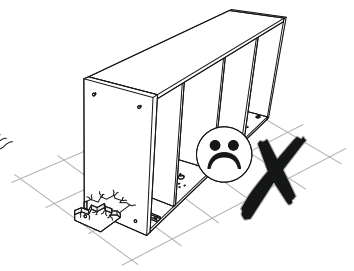

BARCELONA COAT PEG

322 mm 400 mm

322 mm 400 mm

Ø8

2026 mm

2026 mm

A

B