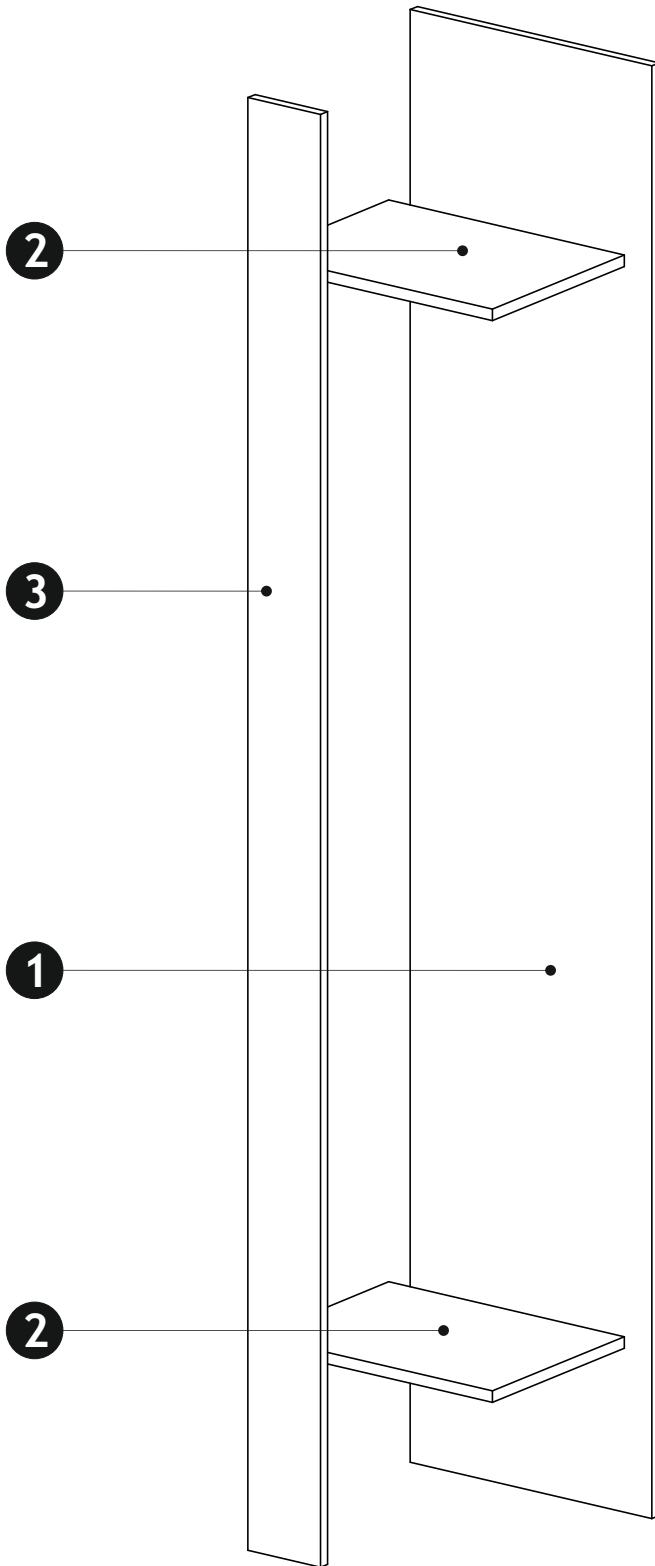

BARCELONA COAT PEG

322 mm 400 mm

322 mm 400 mm

Ø8

2026 mm

2026 mm

A

B

BARCELONA COAT PEG

A0 8 x 30mm x6 	B1 f 7 x 50 mm x6 	C0 x4 
C2 x4 	C7 x4 16mm 	D0 3 x 15 mm x8 
D5 3,5 x 16 mm x2 	E1 8 x 40 mm x2 	H2 4 x 22 mm x6 
K 4mm x1 	O0 x2 	P16 x3 
P25 x2 	P26 x3 	S0 L-282 x1 
T3 x5 		

BARCELONA COAT PEG

1	2020	400	16	x1	1/1
2	390	290	16	x2	1/1
3	2020	120	16	x1	1/1
					1/1

1 ▶

A0	8 x 30mm	x6	C7		x4
				16mm	

2 ▶

C2		x4	D5	3,5 x 16 mm	x1
					
			O0		x1
					

3 ▶ A

(D5) 3,5 x 16 mm  x1	(H2) 4 x 22 mm  x6	(O0)  x1
		(P16)  x3

3 ▶ B

(D5) 3,5 x 16 mm  x1	(H2) 4 x 22 mm  x6	(O0)  x1
		(P16)  x3

4 ▶ A

4 ▶ B

5 ▶ A

5 ▶ B

6 ▶ A

P25 	x2	D0 3 x 15 mm 	x8	T3 	x5
---	-----------	---	-----------	--	-----------