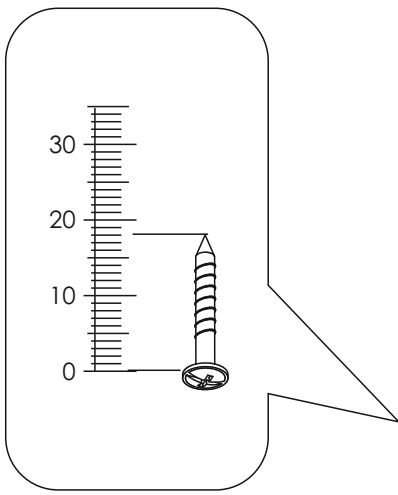

BARCELONA COAT PEG

322 mm 400 mm

322 mm 400 mm

Ø8

2026 mm

2026 mm

A

B

BARCELONA COAT PEG

A0 8 x 30mm x6 	B1 f 7 x 50 mm x6 	C0 x4 
C2 x4 	C7 x4 16mm 	D0 3 x 15 mm x8 
D5 3,5 x 16 mm x2 	E1 8 x 40 mm x2 	H2 4 x 22 mm x6 
K 4mm x1 	O0 x2 	P16 x3 
P25 x2 	P26 x3 	S0 L-282 x1 
T3 x5 		

BARCELONA COAT PEG

1	2020	400	16	x1	1/1
2	390	290	16	x2	1/1
3	2020	120	16	x1	1/1
					1/1

1 ▶

A0	8 x 30mm	x6	C7		x4
				16mm	

2 ▶

C2		x4	D5	3,5 x 16 mm	x1
					
			O0		x1
					

3 ▶ A

(D5) 3,5 x 16 mm  x1	(H2) 4 x 22 mm  x6	(O0)  x1
		(P16)  x3

3 ▶ B

(D5) 3,5 x 16 mm  x1	(H2) 4 x 22 mm  x6	(O0)  x1
		(P16)  x3

4 ▶ A

4 ▶ B

5 ▶ A

5 ▶ B

6 ▶ A

P25 	x2	D0 3 x 15 mm 	x8	T3 	x5
---	-----------	---	-----------	--	-----------