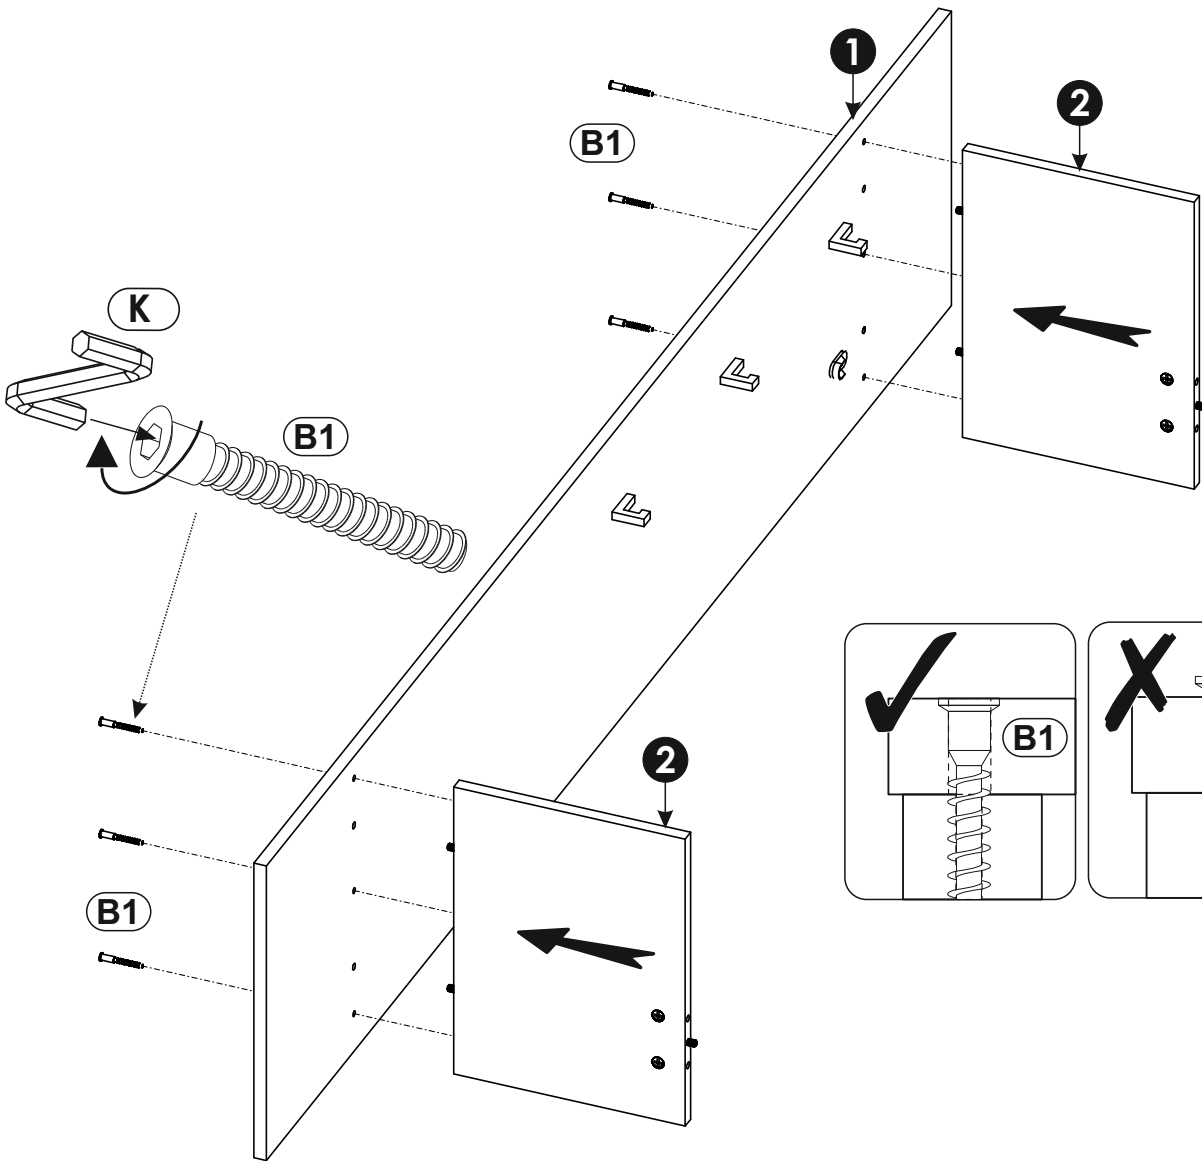

BARCELONA COAT PEG

322 mm 400 mm

322 mm 400 mm

Ø8

2026 mm

2026 mm

A

B

BARCELONA COAT PEG

1	2020	400	16	x1	1/1
2	390	290	16	x2	1/1
3	2020	120	16	x1	1/1
					1/1

1 ▶

A0	8 x 30mm	x6	C7		x4
				16mm	

2 ▶

C2		x4	D5	3,5 x 16 mm	x1
					
			O0		x1
					

3 ▶ A

(D5) 3,5 x 16 mm  x1	(H2) 4 x 22 mm  x6	(O0)  x1
		(P16)  x3

3 ▶ B

(D5) 3,5 x 16 mm  x1	(H2) 4 x 22 mm  x6	(O0)  x1
		(P16)  x3

4 ▶ A

4 ▶ B

5 ▶ A

5 ▶ B

6 ▶ A

P25 	x2	D0 3 x 15 mm 	x8	T3 	x5
---	-----------	---	-----------	--	-----------

6 ▶ B

P25 	x2	D0 3 x 15 mm 	x8	T3 	x5
---	-----------	---	-----------	--	-----------

7 ▶

E1	8 x 40 mm	x2
S0	L-282	x1
P26		x3

- 1**
- 2**
- 3**
- 4**

max.
3 kg

max.
5 kg

max.
5 kg