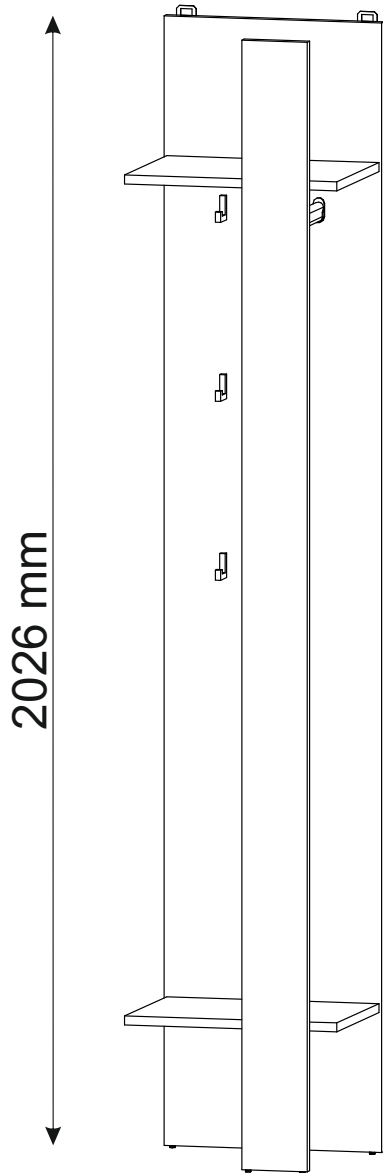

BARCELONA COAT PEG

322 mm 400 mm

322 mm 400 mm

Ø8

2026 mm

2026 mm

A

B

BARCELONA COAT PEG

A0 8 x 30mm x6 	B1 f 7 x 50 mm x6 	C0 x4 
C2 x4 	C7 x4 16mm 	D0 3 x 15 mm x8 
D5 3,5 x 16 mm x2 	E1 8 x 40 mm x2 	H2 4 x 22 mm x6 
K 4mm x1 	O0 x2 	P16 x3 
P25 x2 	P26 x3 	S0 L-282 x1 
T3 x5 		

BARCELONA COAT PEG

1	2020	400	16	x1	1/1
2	390	290	16	x2	1/1
3	2020	120	16	x1	1/1
					1/1

1 ▶

A0	8 x 30mm	x6	C7		x4
				16mm	

2 ▶

C2		x4	D5	3,5 x 16 mm	x1
					
			O0		x1
					

3 ▶ A

(D5) 3,5 x 16 mm  x1	(H2) 4 x 22 mm  x6	(O0)  x1
		(P16)  x3

3 ▶ B

(D5) 3,5 x 16 mm  x1	(H2) 4 x 22 mm  x6	(O0)  x1
		(P16)  x3

4 ▶ A

4 ▶ B

5 ▶ A

5 ▶ B

6 ▶ A

P25 	x2	D0 3 x 15 mm 	x8	T3 	x5
---	-----------	---	-----------	--	-----------