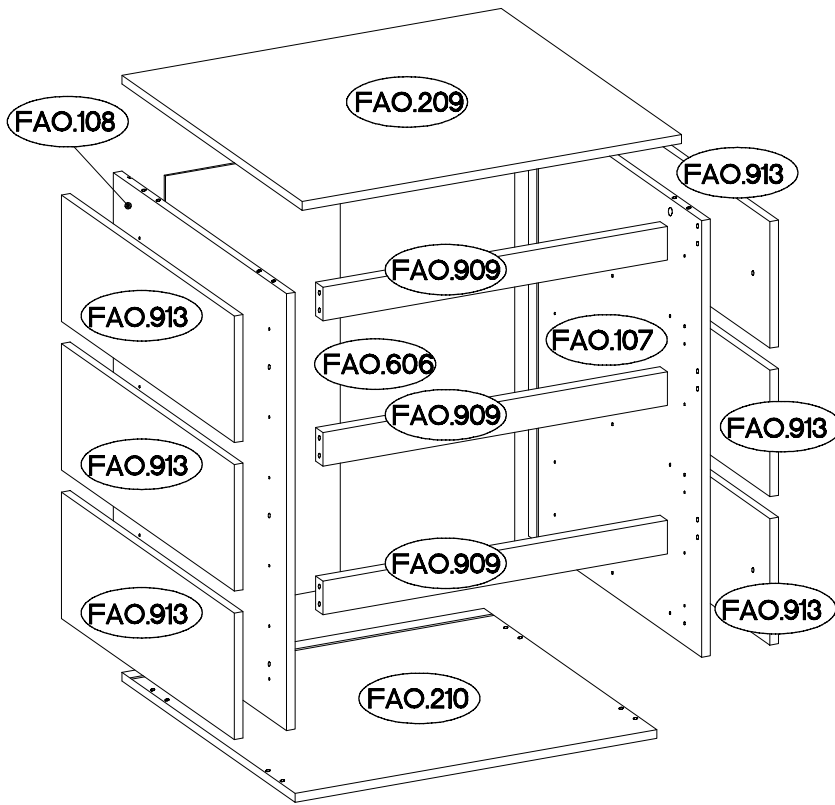

FARO

20

Faro AR20

Coli	Ersatzteil Nummer	Dimension	Coli	Ersatzteil Nummer	Dimension
1/2	FAO.107	794x384x16	2/2	FAO.209	700x400x16
	FAO.108	794x384x16		FAO.210	668x384x16
	FAO.606	803x645x2,5		FAO.607 x3	346x606x2,5
	FAO.704 x3	700x230x16		FAO.910 x3	350x140x12
	FAO.909 x3	636x61x16		FAO.911 x3	350x140x12
	FAO.913 x6	384x230x16		FAO.912 x3	596x140x12

$\pm 3.5 \times 13 \text{mm}$ P5 1	 L9 1	$\pm 10 \times 50 \text{mm}$ O7 1	$\pm 6 \times 42 \text{mm}$ B2 6	0,05 O11 1	$\pm 6,3 \times 13 \text{mm}$ M2 24	L=350mm I8 3	6,4 x 50mm B 4	 O 1	28x90x45 F 4	$\pm 4,0 \times 40 \text{mm}$ P3 12
			$\pm 15/12 \text{mm}$ C 4	L=20mm D2 4	$\pm 8 \times 30 \text{mm}$ A 50	$\pm 8 \times 20 \text{mm}$ A4 12	L=128mm S21 3	$\pm 4,0 \times 27 \text{mm}$ R1 6	 L 14	$\pm 4,0 \times 25 \text{mm}$ BLACK P25 24