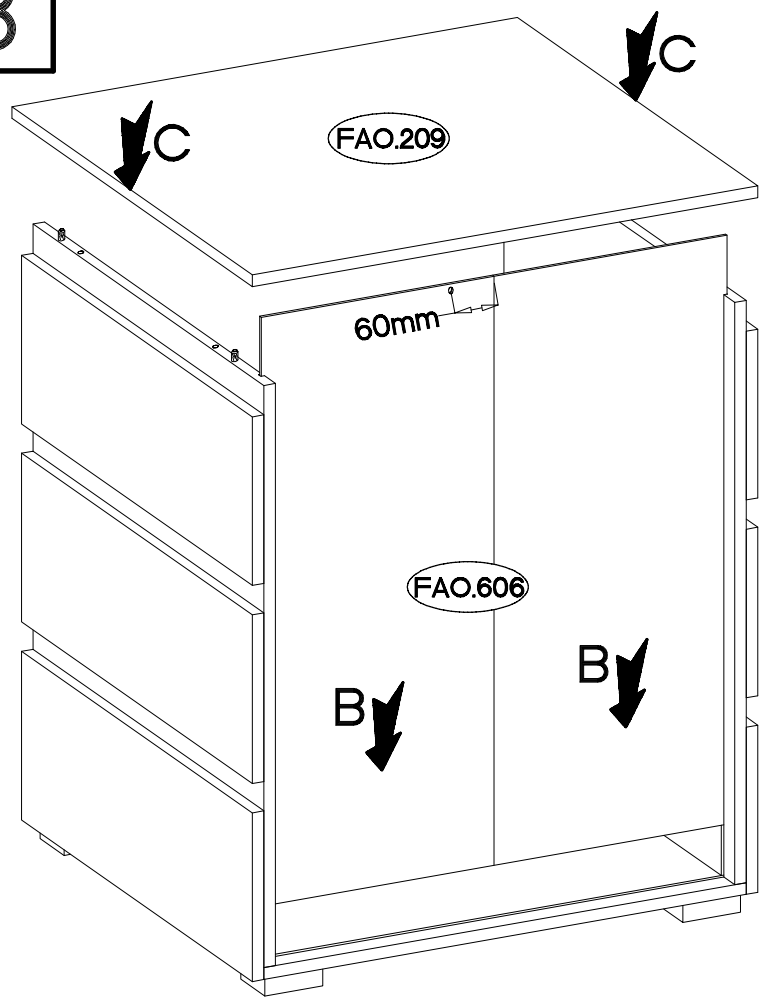

FARO

20

Faro AR20

Coli	Ersatzteil Nummer	Dimension	Coli	Ersatzteil Nummer	Dimension
1/2	FAO.107	794x384x16	2/2	FAO.209	700x400x16
	FAO.108	794x384x16		FAO.210	668x384x16
	FAO.606	803x645x2,5		FAO.607 x3	346x606x2,5
	FAO.704 x3	700x230x16		FAO.910 x3	350x140x12
	FAO.909 x3	636x61x16		FAO.911 x3	350x140x12
	FAO.913 x6	384x230x16		FAO.912 x3	596x140x12

S21	R1	F
-----	----	---

4

±8x20mm
A4
12

5

±4.0x25mm BLACK
P25
24

±15/12mm  C 4	L=20mm  D2 4	±8x30mm  A 20	28x90x45  F 4	±4.0x40mm  P3 12	±6,3x13mm  M2 24	L=350mm  I8 3	0,05  O11 1
--	---	--	--	---	---	---	--

7

6,4 x 50mm		0,05
		
B	O	O11
4	1	1

8

9

10

#3.5x13mm P5 1	 L9 1	#10x50mm O7 1
--------------------------	-------------	-------------------------