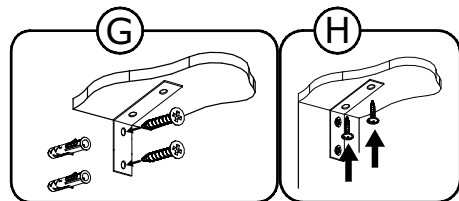

VEGAS 30

Nr	D[mm]	S[mm]	G[mm]	Pc
1	1502	672	48	1
2	1403	724	16	1
3	1403	150	16	1
4	670	727	48	1
5	670	727	48	1
6	317	100	16	1
7	317	100	16	1
8	700	300	16	1

Y - 2 St.

I - 4 St.
3,5x16 mm

G - 4 St.
3,5x16 mm

T - 1 Kpl.

W - 2 St.

B - 14 St.

L - 19 St.

Q - 6 St.

K - 19 St.

Z - 1 St.

J - 4 St.
5x13 mm

I

II

III

PL

UWAGA!!!
MONTOWANIE USZKODZONYCH ELEMENTÓW POWODUJE UTRATĘ GWARANCJI
UWAGA!!!
MEBEL ZAWIERA ELEMENTY DREWNIANE
W PRZYPADKU REKLAMACJI PROSZĘ PODAĆ NUMER PAKOWACZA
ZNAJDUJĄCY SIĘ NA KARTONIE
ODCIĘŃ DREWNA I UKŁAD SŁOI MOGĄ NIEZNACZNIE ODBIEGAĆ
OD PREZENTOWANYCH NA ZDJĘCIACH KATALOGOWYCH