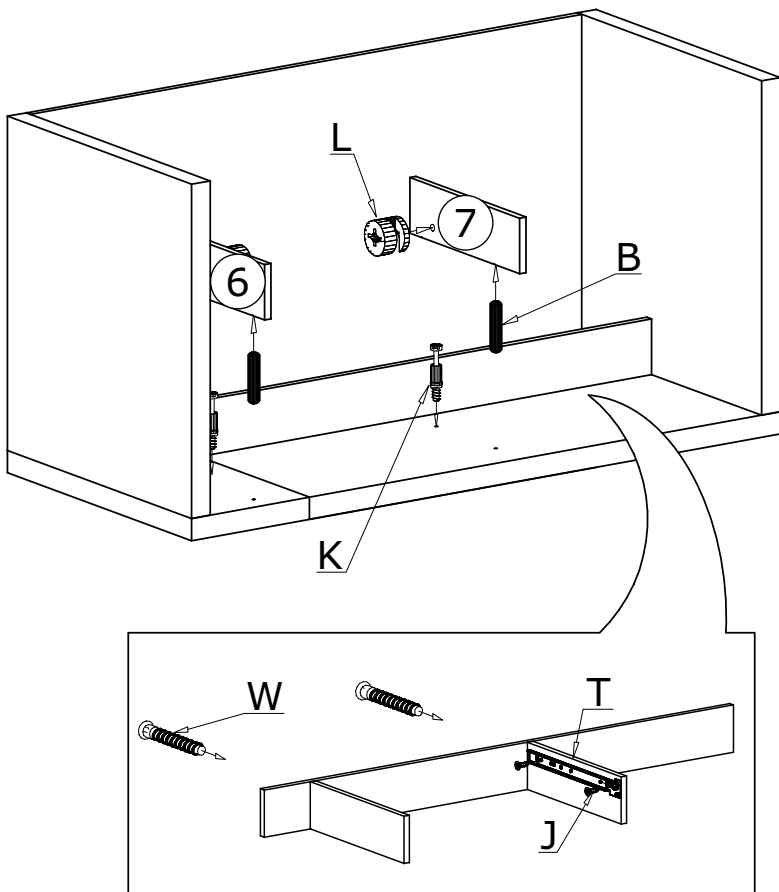

VEGAS 30

Nr	D[mm]	S[mm]	G[mm]	Pc
1	1502	672	48	1
2	1403	724	16	1
3	1403	150	16	1
4	670	727	48	1
5	670	727	48	1
6	317	100	16	1
7	317	100	16	1
8	700	300	16	1

Y - 2 St.

I - 4 St.
3,5x16 mm

G - 4 St.
3,5x16 mm

T - 1 Kpl.

W - 2 St.

B - 14 St.

L - 19 St.

Q - 6 St.

K - 19 St.

Z - 1 St.

J - 4 St.
5x13 mm

I

II

III

PL

UWAGA!!!
MONTOWANIE USZKODZONYCH ELEMENTÓW POWODUJE UTRATĘ GWARANCJI
UWAGA!!!
MEBEL ZAWIERA ELEMENTY DREWNIANE
W PRZYPADKU REKLAMACJI PROSZĘ PODAĆ NUMER PAKOWACZA
ZNAJDUJĄCY SIĘ NA KARTONIE
ODCIĘŃ DREWNA I UKŁAD SŁOI MOGĄ NIEZNACZNIE ODBIEGAĆ
OD PREZENTOWANYCH NA ZDJĘCIACH KATALOGOWYCH