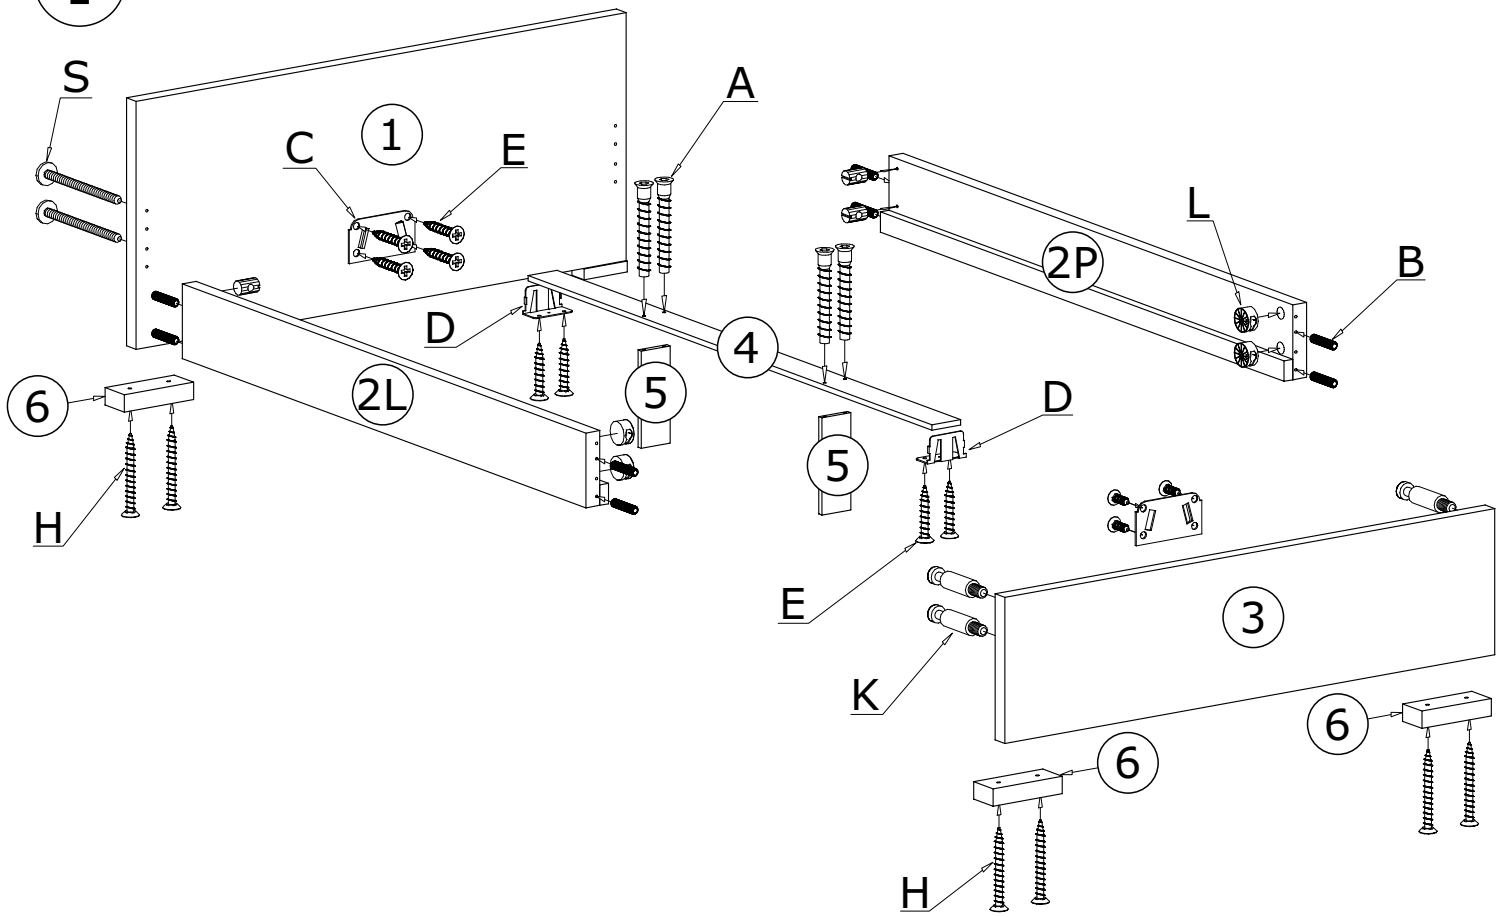

VEGAS 19

Nr	D[mm]	S[mm]	G[mm]	Pc
1	1700	700	48	1
2L	2000	200	48	1
2P	2000	200	48	1
3	1700	400	48	1
4	1985	200	48	1
5	295	190	48	2
6	140	70	48	4
7	1600	30	3	1

K - 4 St.

L - 4 St.

J - 4 St.
3,9x30 mm

Y - 1 St.

C - 2 St.

D - 2 St.

A - 4 St.
7x70 mm

E - 14 St.
4x25 mm

H - 8 St.
4x60 mm

W - 4 St.

B - 8 St.

Z - 1 St.

S - 4 St.

G - 12 St.
4x35 mm

I

II

PL

UWAGA!!!
MONTOWANIE USZKODZONYCH ELEMENTÓW POWODUJE UTRATĘ GWARANCJI
UWAGA!!!
MEBEL ZAWIERA ELEMENTY DREWNIANE
W PRZYPADKU REKLAMACJI PROSZĘ PODAĆ NUMER PAKOWACZA
ZNAJDUJĄCY SIĘ NA KARTONIE
ODCIĘŃ DREWNA I UKŁAD SŁOI MOGĄ NIEZNACZNIE ODBIEGAĆ
OD PREZENTOWANYCH NA ZDJĘCIACH KATALOGOWYCH