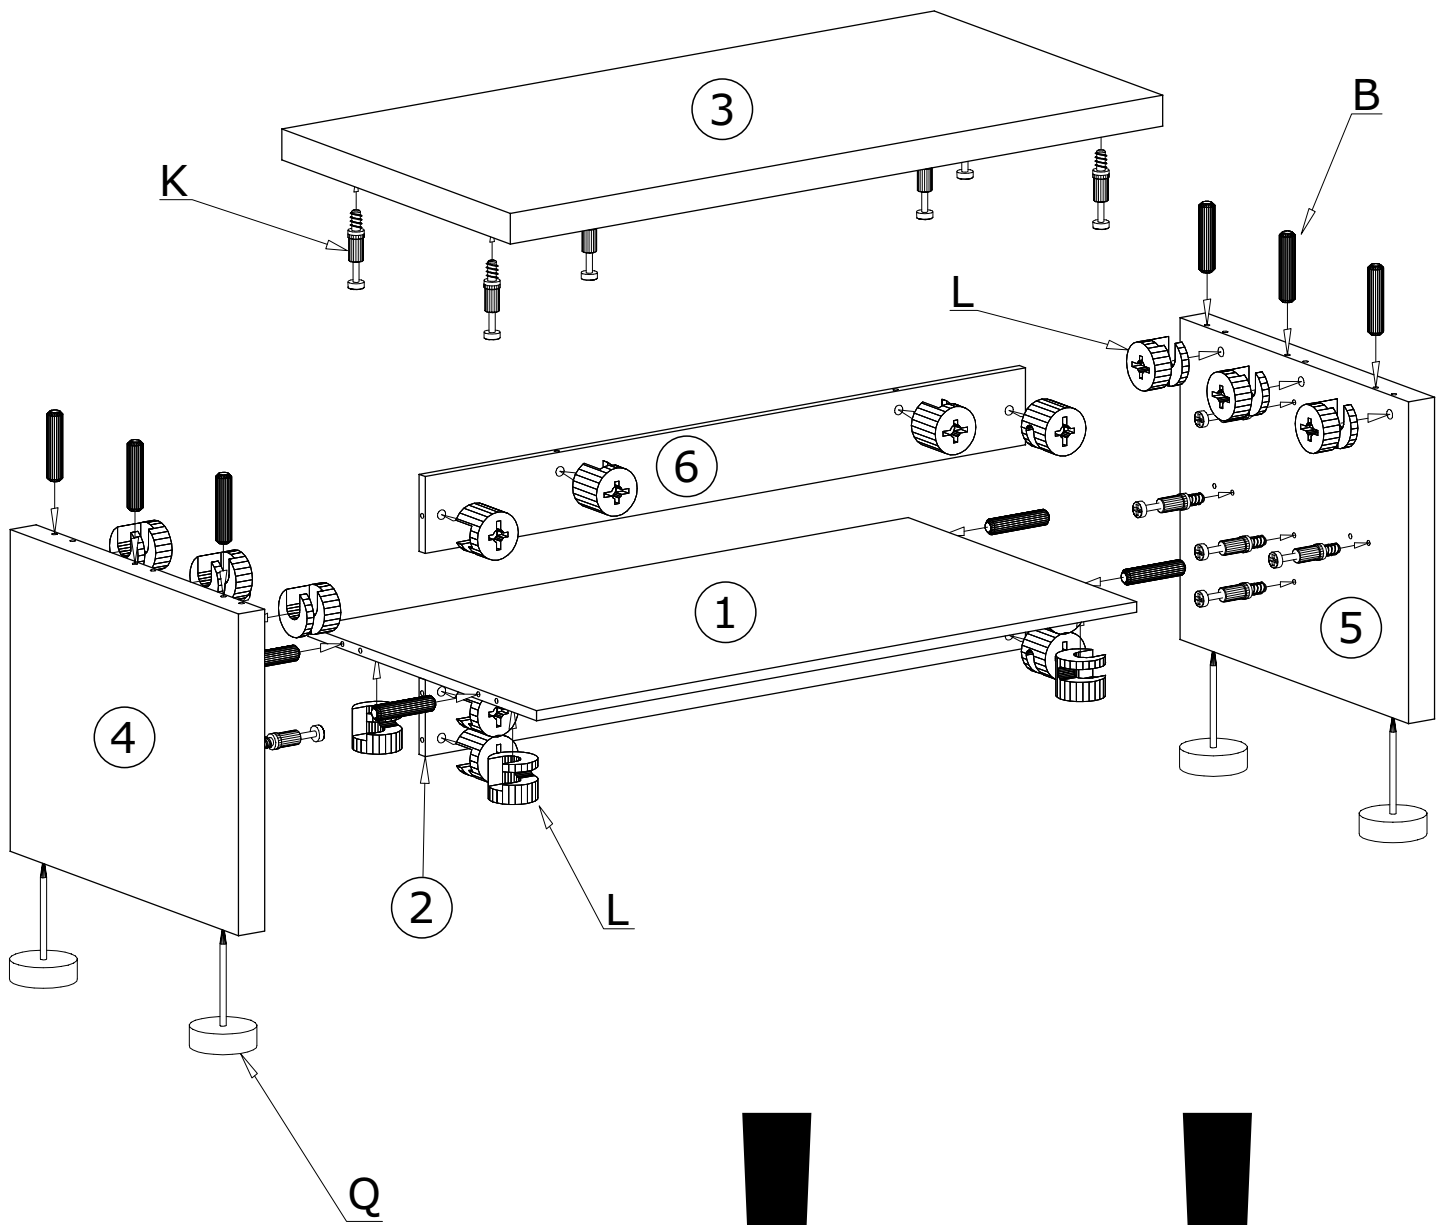

# VEGAS 17

Nr	D[mm]	S[mm]	G[mm]	Pc
1	1102	500	16	1
2	1102	120	16	1
3	1203	602	48	1
4	560	600	48	1
5	560	600	48	1
6	1102	120	16	1

**Q - 4 St.**

**B - 10 St.**

**K - 18 St.**

**Z - 1 St.**

**L - 18 St.**

I

PL

**UWAGA!!!**

MONTOWANIE USZKODZONYCH ELEMENTÓW POWODUJE UTRATĘ GWARANCJI

**UWAGA!!!**

MEBEL ZAWIERA ELEMENTY DREWNIANE

W PRZYPADKU REKLAMACJI PROSZĘ PODAĆ NUMER PAKOWACZA ZNAJDUJĄCY SIĘ NA KARTONIE  
ODCIĘŃ DREWNA I UKŁAD SŁOI MOGĄ NIEZNACZNIE ODBIEGAĆ  
OD PREZENTOWANYCH NA ZDJĘCIACH KATALOGOWYCH