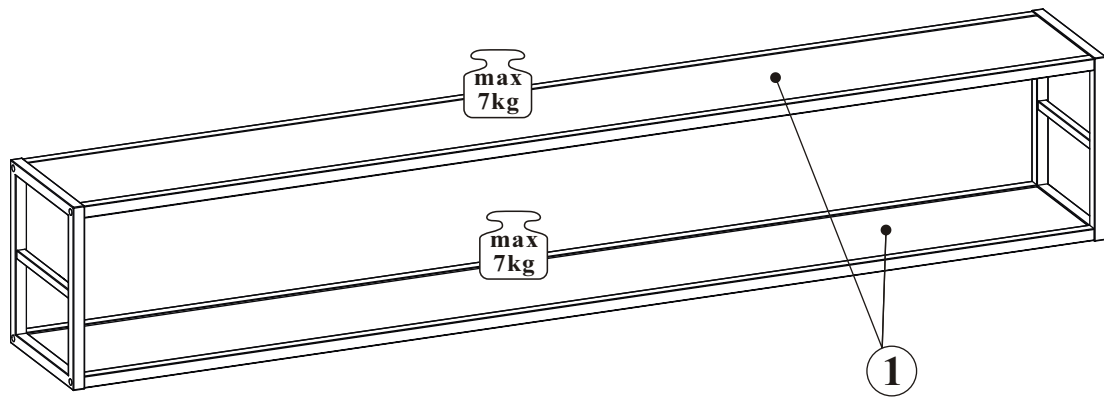

UP13	
x4	UPØ3x16

5

6

KR3	
x4	Ø10

SWITCH 27_SW RM8

NO	Dim.			Col.-No	Qty
1	1760	208	16	1	2

SWITCH 27__SW RM8

B5 x24	 Ø15x12	B20 x24		G5 x24		G2 x1		GSZ x1		KR3 x4	 Ø10
D60 x8	 M6x30	G12 x8	 Ø14								