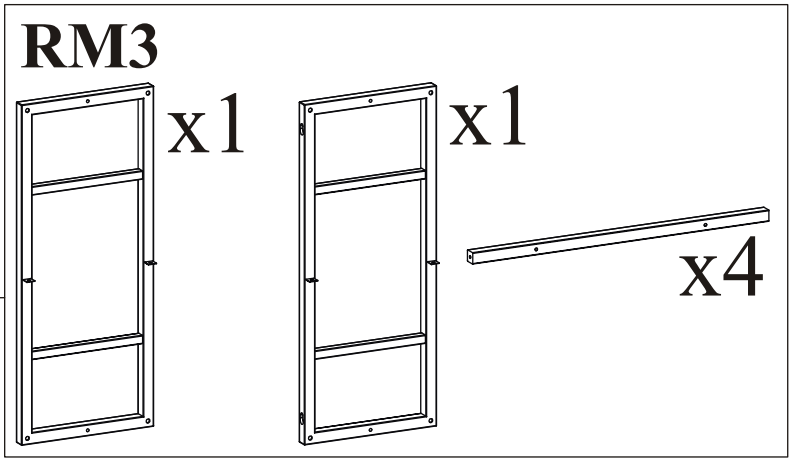

SWITCH 27_SW RM3

B5 x12	 Ø15x12	B20 x12		G5 x12		KR3 x4	 Ø10	G2 x1		UP13 x4	 UPØ3x16
D60 x8	 M6x30	G12 x8	 Ø14	GSZ x1