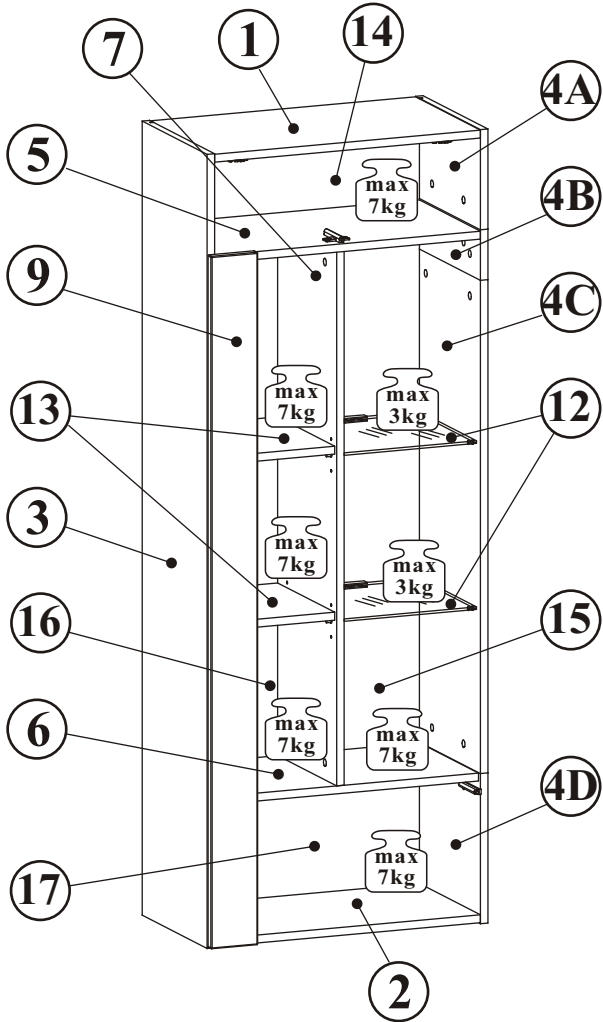

REBEL 20_RB TYP 10

NO	Dim.			Col-No	Qty
1	568	330	16	1	1
2	568	330	16	1	1
4A	202	330	16	1	1
4B	102	330	16	1	1
4D	303	330	16	1	1
5	568	310	16	1	1
6	568	300	16	1	1
8	596	196	16	1	1
10A	492	100	16	1	1
10C	492	300	16	1	1
12	286	290	5	1	2
13	265	290	16	1	2
14	580	202	3	1	1
17	580	282	3	1	1

120 min

NO	Dim.			Col-No	Qty
3	1602	330	16	2	1
4C	995	330	16	2	1
7	1079	300	16	2	1
9	1397	100	16	2	1
10B	997	200	16	2	1
11	1047	300	4	2	1
15	1095	301	3	2	1
16	1095	279	3	2	1

REBEL 20_RB TYP-10

A1 x27  ø8x36	B4 x27 	B5 x47  ø15x12	G5 x47 	A6 x11  ø8x80	D10 x18  USØ3,5x13
UP13 x25  UPØ3x16	S1 x16 	G16 x18 	ZXL x1 	ZXP x1 	P2 x7 
G20 x8 	G7 x8 	E21 x2 Ø35  H=0	E2 x5  H=0	E13 x3 Ø35 	LED x1 x2 
B6 x10  Ø7x76	T1 x1 	SFD x1 	T3 x1 	KR3 x2  Ø8	G2 x1 

REBEL 20_RB TYP-10

1

B4 x8		B5 x9		A1 x9	
SFD x1		G20 x4		G7 x8	
ZXL x1		D10 x2		USØ3,5x13 	

REBEL 20_RB TYP-10

T3 x1		B5 x14	 ø15x12	A1 x14	 ø8x36
----------	--	-----------	------------	-----------	-----------