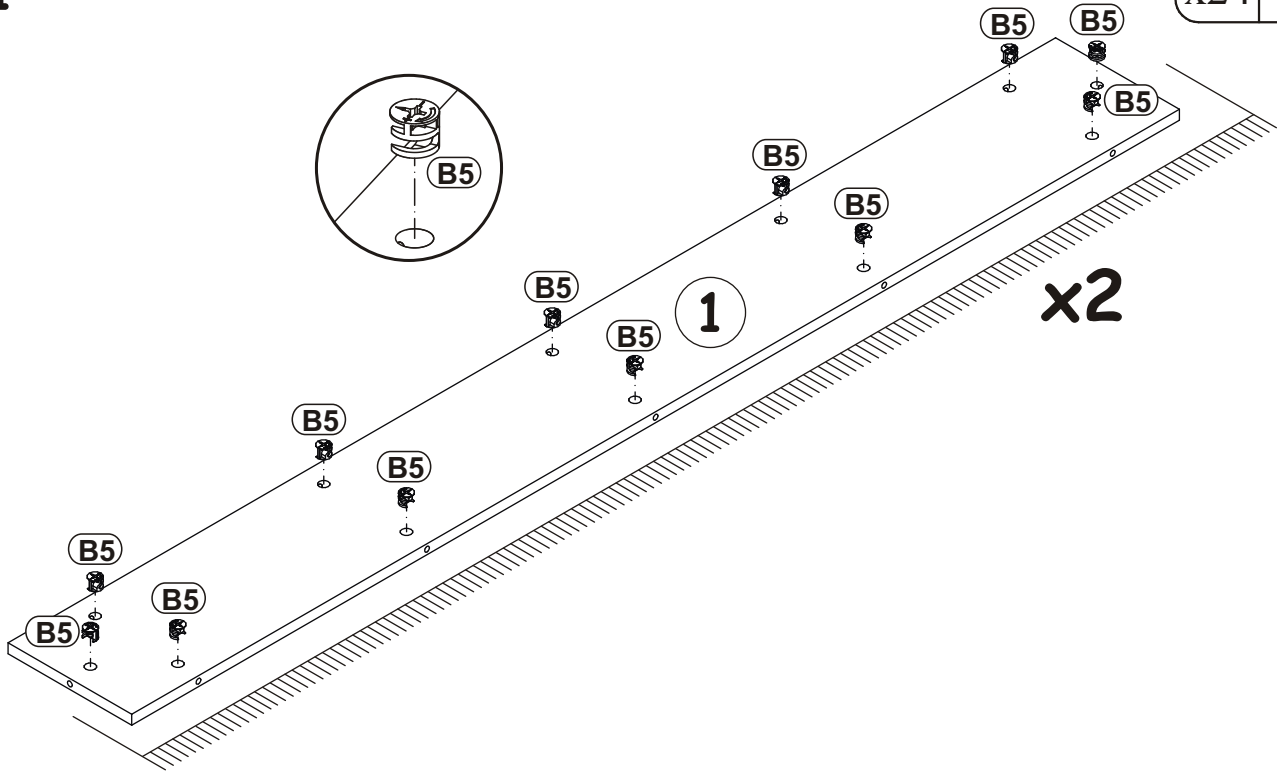

UP13	
x4	UPØ3x16

5

6

KR3	
x4	Ø10

SWITCH 27_SW RM8

NO	Dim.			Col.-No	Qty
1	1760	208	16	1	2

SWITCH 27__SW RM8

B5 x24	 Ø15x12	B20 x24		G5 x24		G2 x1		GSZ x1		KR3 x4	 Ø10
D60 x8	 M6x30	G12 x8	 Ø14								

SWITCH 27__SW RM8

B5

x24

1

2

RM8

x2

B20