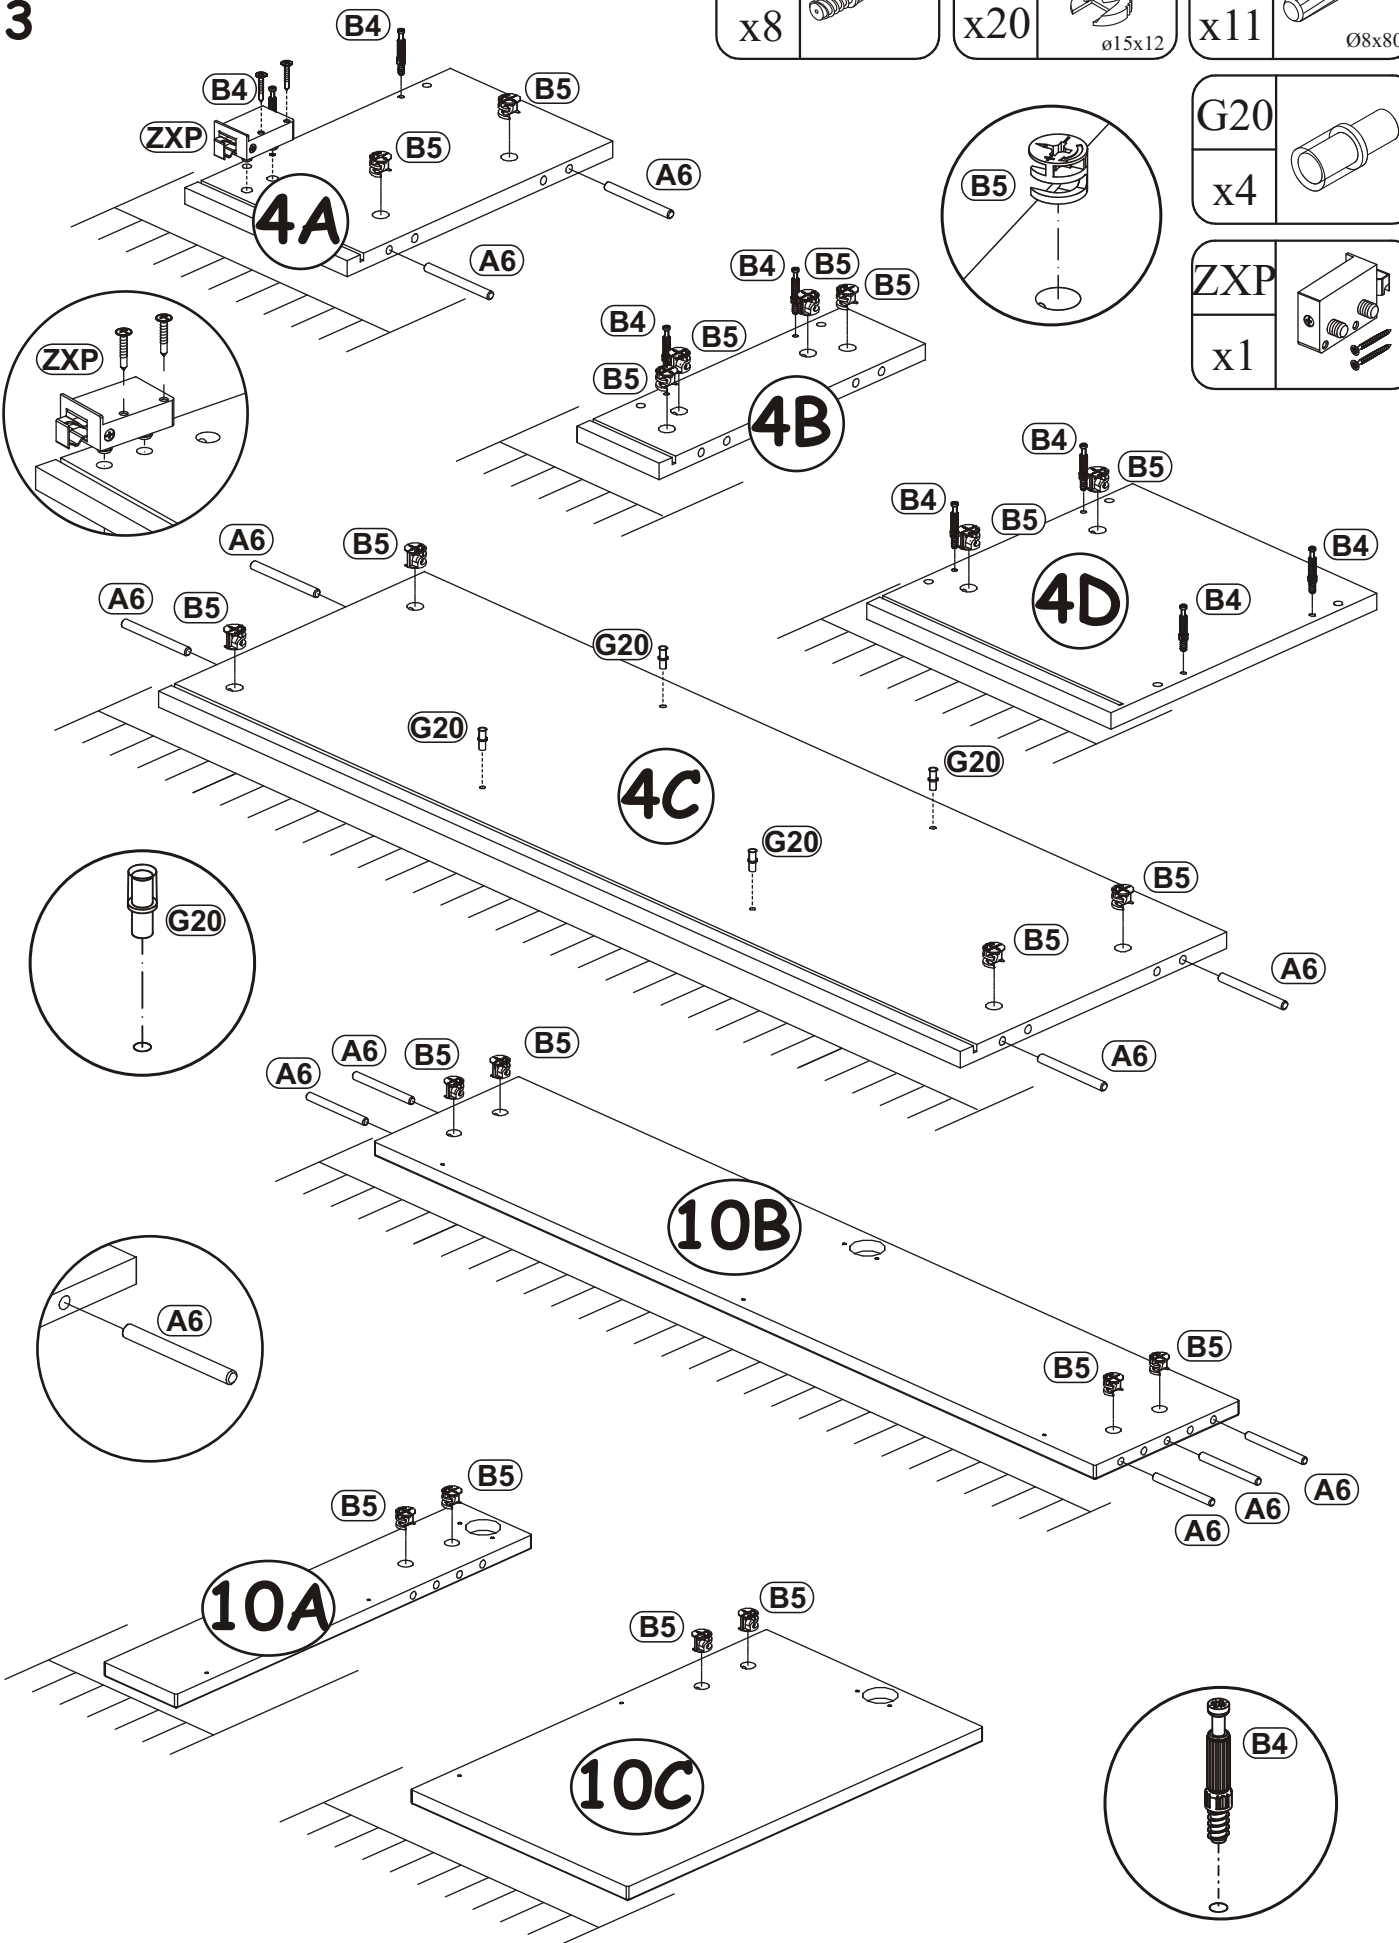

REBEL 20_RB TYP 10

NO	Dim.			Col-No	Qty
1	568	330	16	1	1
2	568	330	16	1	1
4A	202	330	16	1	1
4B	102	330	16	1	1
4D	303	330	16	1	1
5	568	310	16	1	1
6	568	300	16	1	1
8	596	196	16	1	1
10A	492	100	16	1	1
10C	492	300	16	1	1
12	286	290	5	1	2
13	265	290	16	1	2
14	580	202	3	1	1
17	580	282	3	1	1

REBEL 20_RB TYP-10

1

B4 x8		B5 x9		A1 x9	
SFD x1		G20 x4		G7 x8	
ZXL x1		D10 x2		USØ3,5x13 	

REBEL 20_RB TYP-10

T3 x1		B5 x14	 ø15x12	A1 x14	 ø8x36
----------	--	-----------	------------	-----------	-----------

D10 x2	 USØ3,5x13	E2 x5	 H=0	B4 x9	
-----------	---------------	----------	---------	----------	--

2

REBEL 20_RB TYP-10

3

B4		B5		A6	
x8		x20	ø15x12	x11	Ø8x80

G20	
x4	

ZXP	
x1	

4

B6		G5	
x10	Ø7x76	x20	

5

B4		B5		A1	
x2		x4	Ø15x12	x4	Ø8x36

REBEL 20_RB TYP-10

6

E21	Ø35
x2	H=0

D10	
x6	USØ3,5x13

SFD	
x1	