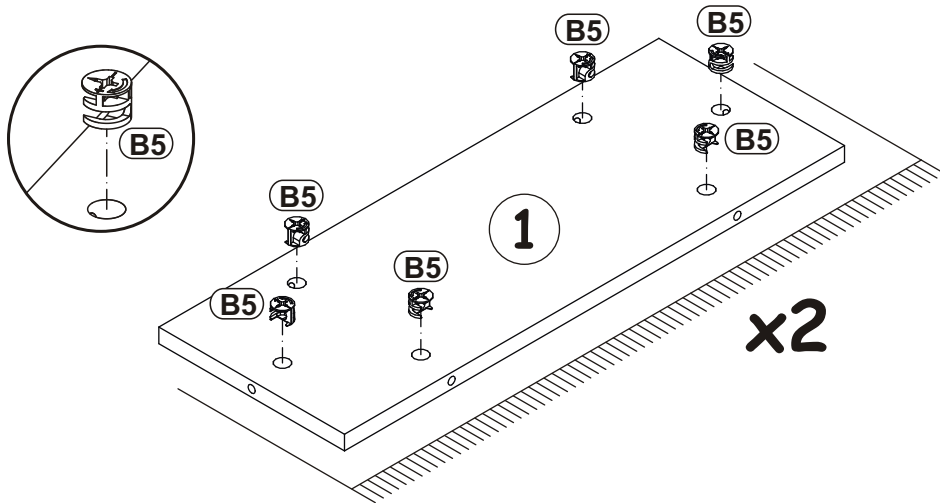

B11	
x6	Ø7x50

4

G5	
x10	

5

6

SWITCH 27_SW RM3

NO	Dim.			Col.-No	Qty
1	560	208	16	1	2
2	560	245	16	1	1

SWITCH 27_SW RM3

B5 x12	 Ø15x12	B20 x12		G5 x12		KR3 x4	 Ø10	G2 x1		UP13 x4	 UPØ3x16
D60 x8	 M6x30	G12 x8	 Ø14	GSZ x1							

SWITCH 27__SW RM3

B5

x12

1

2

B20

x12

RM3

x1

x1

x4

SWITCH 27_SW RM3

3

4

SWITCH 27_SW RM3