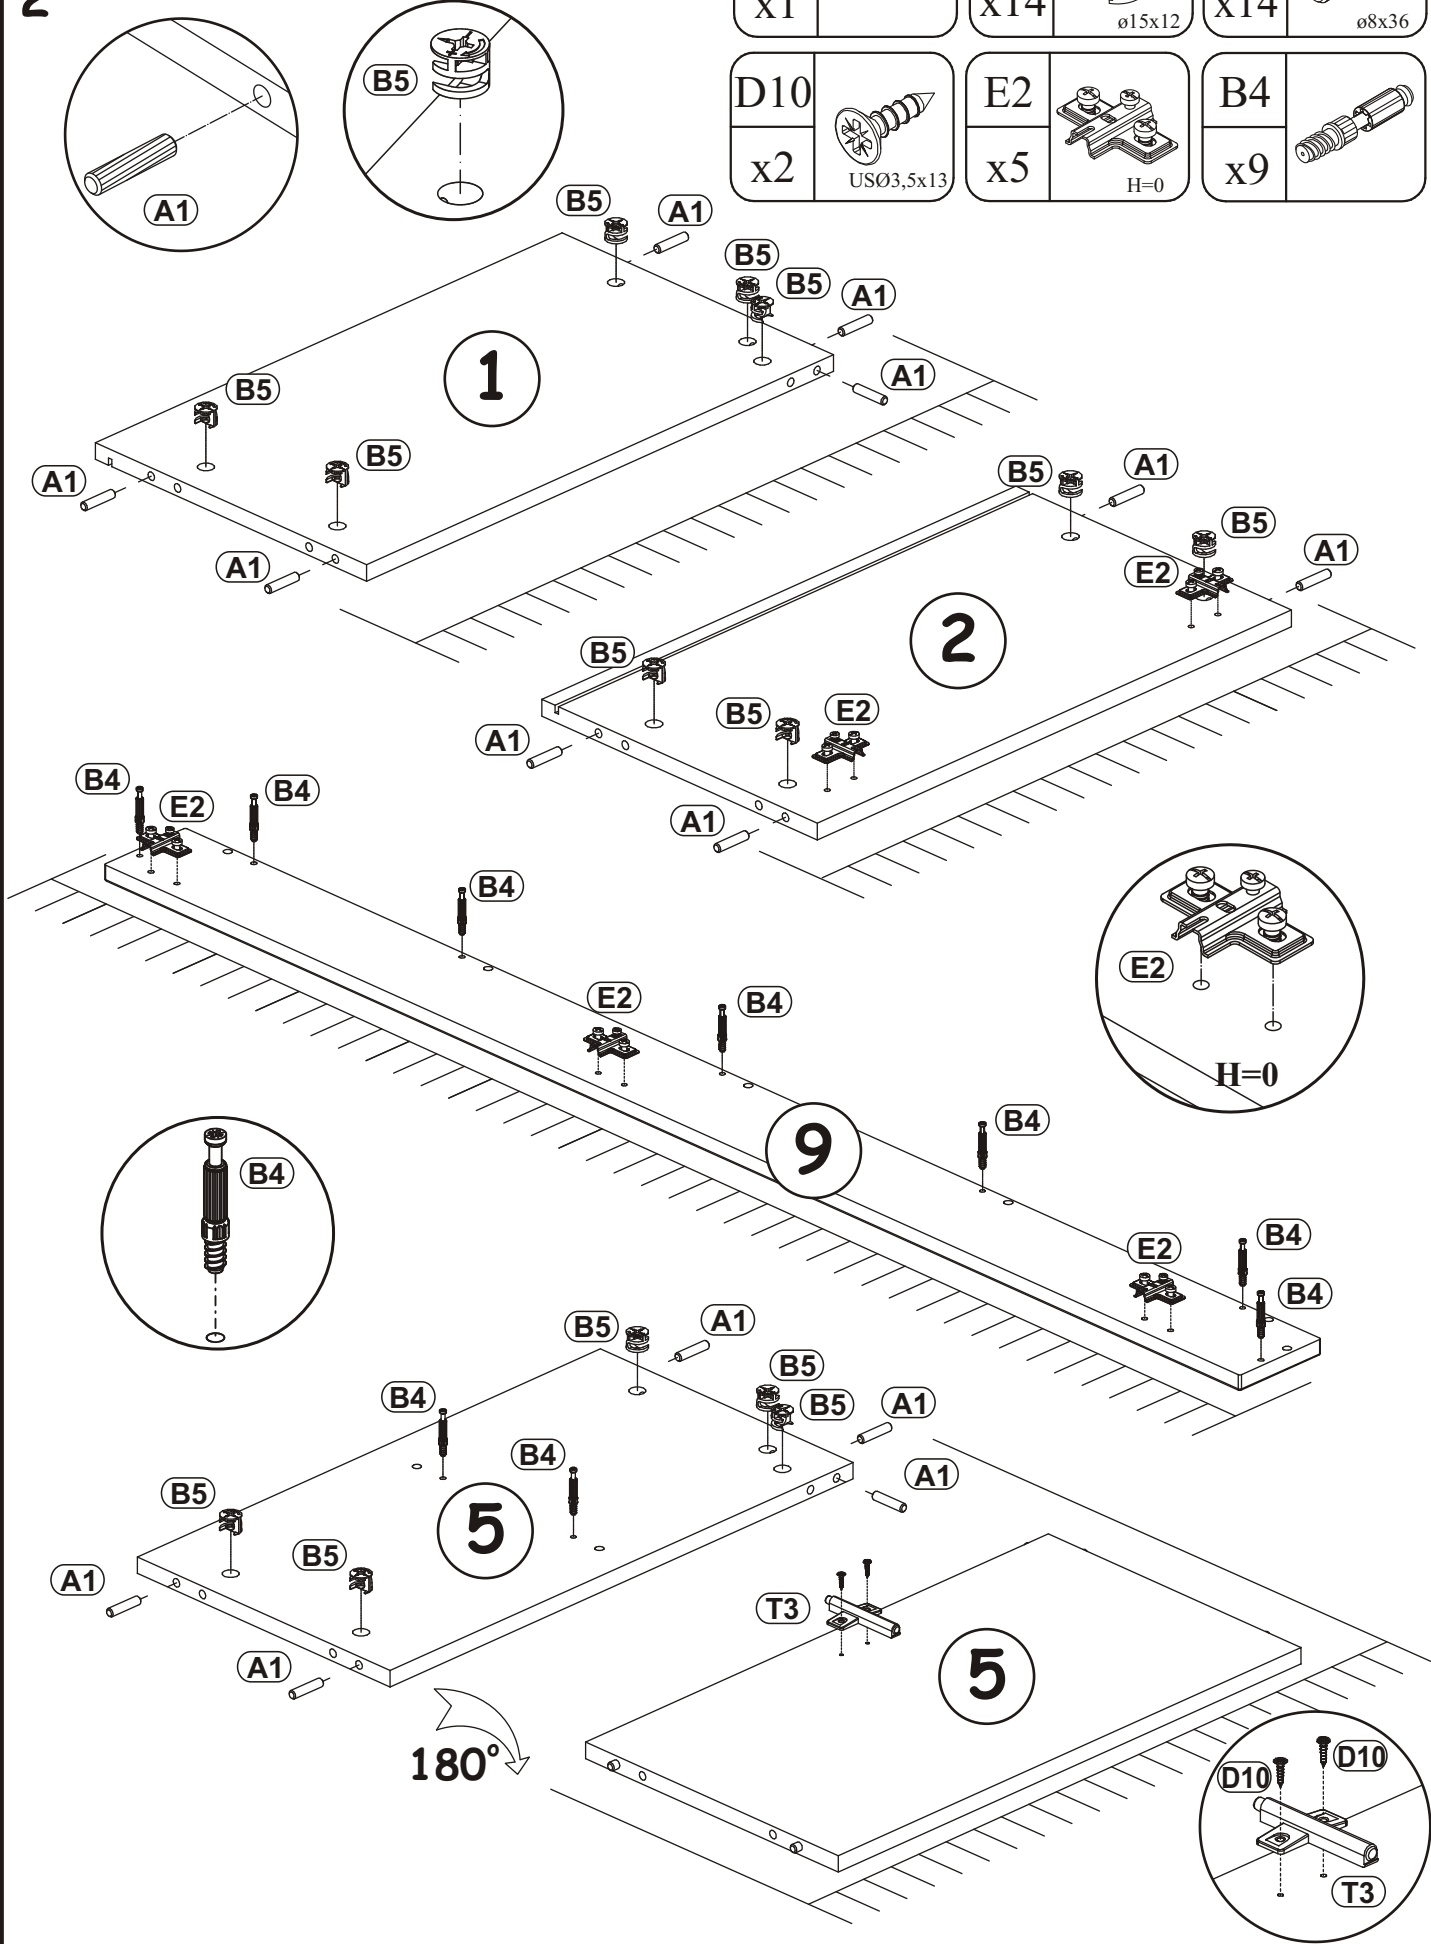

REBEL 20_RB TYP 10

NO	Dim.			Col-No	Qty
1	568	330	16	1	1
2	568	330	16	1	1
4A	202	330	16	1	1
4B	102	330	16	1	1
4D	303	330	16	1	1
5	568	310	16	1	1
6	568	300	16	1	1
8	596	196	16	1	1
10A	492	100	16	1	1
10C	492	300	16	1	1
12	286	290	5	1	2
13	265	290	16	1	2
14	580	202	3	1	1
17	580	282	3	1	1

120 min

NO	Dim.			Col-No	Qty
3	1602	330	16	2	1
4C	995	330	16	2	1
7	1079	300	16	2	1
9	1397	100	16	2	1
10B	997	200	16	2	1
11	1047	300	4	2	1
15	1095	301	3	2	1
16	1095	279	3	2	1

REBEL 20_RB TYP-10

A1 x27  ø8x36	B4 x27 	B5 x47  ø15x12	G5 x47 	A6 x11  ø8x80	D10 x18  USØ3,5x13
UP13 x25  UPØ3x16	S1 x16 	G16 x18 	ZXL x1 	ZXP x1 	P2 x7 
G20 x8 	G7 x8 	E21 x2 Ø35  H=0	E2 x5  H=0	E13 x3 Ø35 	LED x1 x2 
B6 x10  Ø7x76	T1 x1 	SFD x1 	T3 x1 	KR3 x2  Ø8	G2 x1 

REBEL 20_RB TYP-10

1

B4 x8		B5 x9		A1 x9	
SFD x1		G20 x4		G7 x8	
ZXL x1		D10 x2		USØ3,5x13 	

REBEL 20_RB TYP-10

T3 x1		B5 x14	 ø15x12	A1 x14	 ø8x36
----------	--	-----------	------------	-----------	-----------

D10 x2	 USØ3,5x13	E2 x5	 H=0	B4 x9	
-----------	---------------	----------	---------	----------	--

2

REBEL 20_RB TYP-10

3

B4		B5		A6	
x8		x20	ø15x12	x11	Ø8x80

G20	
x4	

ZXP	
x1	

4