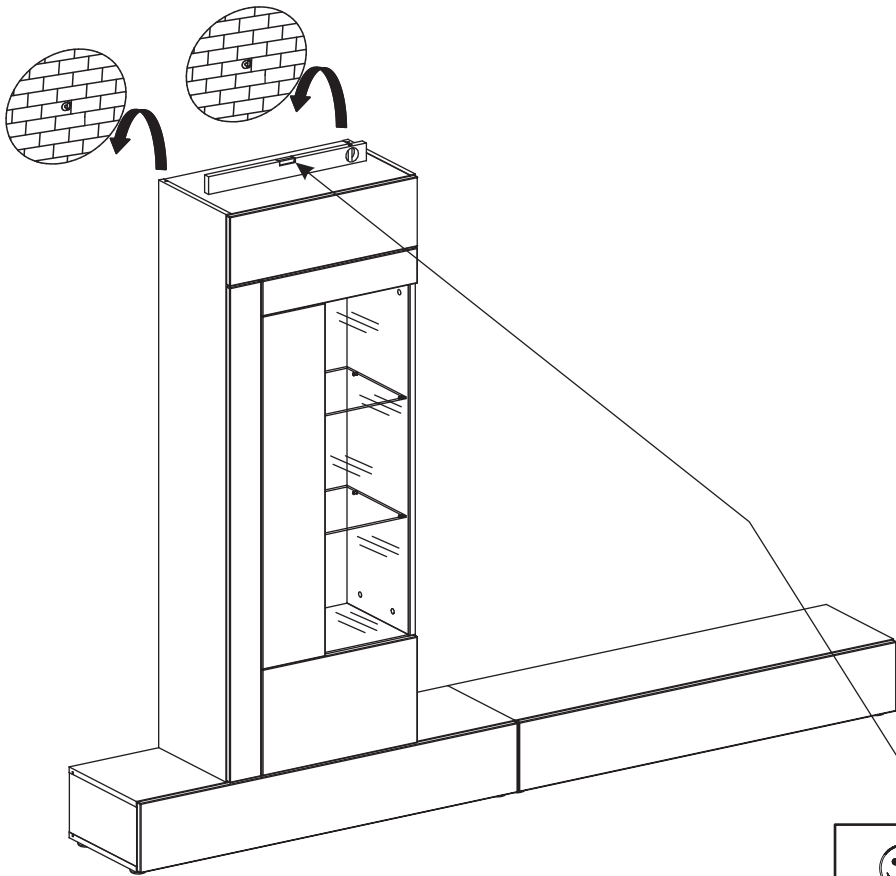

B11	
x6	Ø7x50

4

G5	
x10	

5

6

SWITCH 27_SW RM3

NO	Dim.			Col.-No	Qty
1	560	208	16	1	2
2	560	245	16	1	1

SWITCH 27_SW RM3

B5 x12	 Ø15x12	B20 x12		G5 x12		KR3 x4	 Ø10	G2 x1		UP13 x4	 UPØ3x16
D60 x8	 M6x30	G12 x8	 Ø14	GSZ x1							

SWITCH 27__SW RM3

B5

x12

1

2

B20

x12