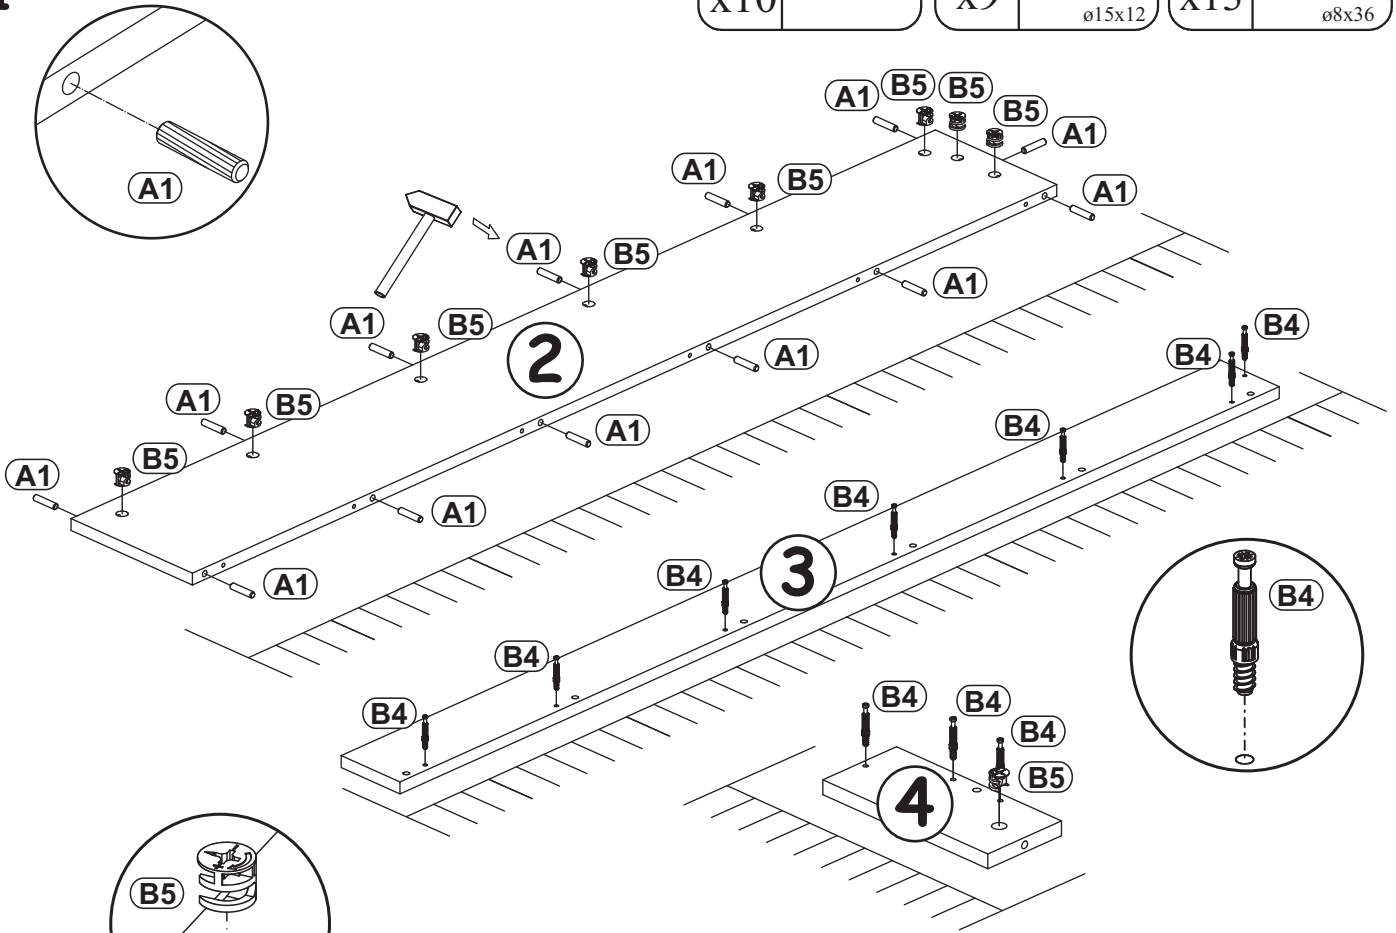

REBEL 20_RB TYP-40

B4		B5		A1	
x10		x9	ø15x12	x13	ø8x36

1

2

ZM1		D28		B5	
x3		x6	ESØ6x9,5	x1	ø15x12