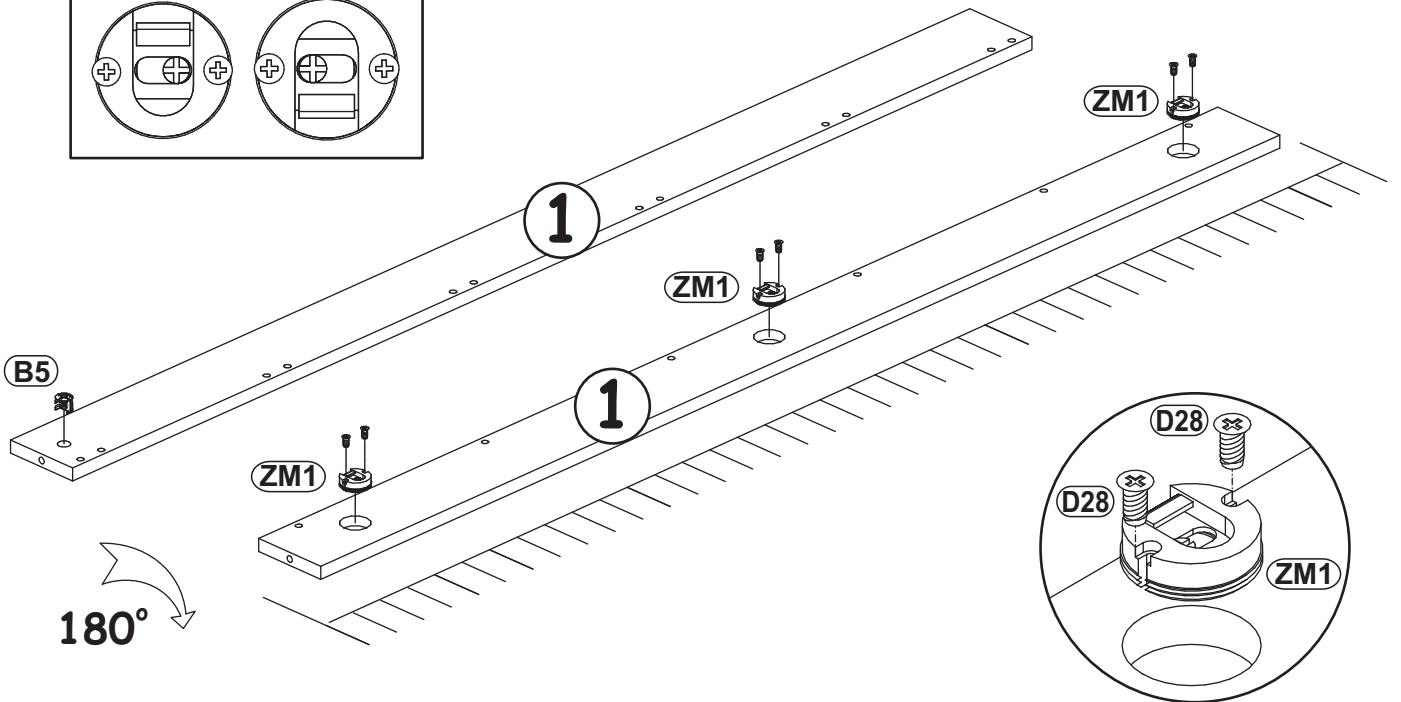

A1 x13 ø8x36	B4 x10	B5 x10 ø15x12	G5 x10	B11 x6 Ø7x50	G4 x6
ZM1 x3	D28 x6 ESØ6x9,5	KR3 x3 Ø8			

REBEL 20_RB TYP-40

B4		B5		A1	
x10		x9	ø15x12	x13	ø8x36

1

2

ZM1		D28		B5	
x3		x6	ESØ6x9,5	x1	ø15x12

3

G4	
x6	

B11	
x6	Ø7x50

4

G5	
x10	

5

6

SWITCH 27_SW RM3

NO	Dim.			Col.-No	Qty
1	560	208	16	1	2
2	560	245	16	1	1

SWITCH 27_SW RM3