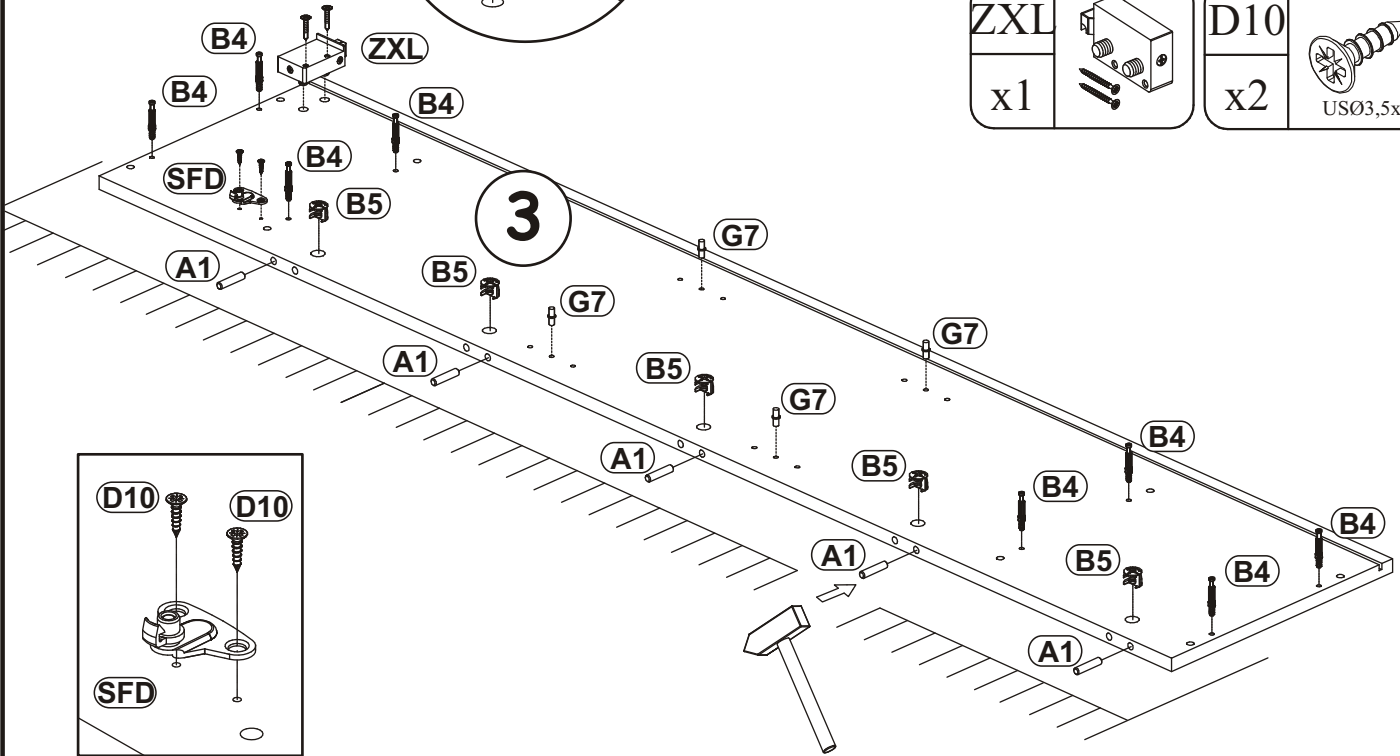

REBEL 20_RB TYP 10

NO	Dim.			Col-No	Qty
1	568	330	16	1	1
2	568	330	16	1	1
4A	202	330	16	1	1
4B	102	330	16	1	1
4D	303	330	16	1	1
5	568	310	16	1	1
6	568	300	16	1	1
8	596	196	16	1	1
10A	492	100	16	1	1
10C	492	300	16	1	1
12	286	290	5	1	2
13	265	290	16	1	2
14	580	202	3	1	1
17	580	282	3	1	1

120 min

NO	Dim.			Col-No	Qty
3	1602	330	16	2	1
4C	995	330	16	2	1
7	1079	300	16	2	1
9	1397	100	16	2	1
10B	997	200	16	2	1
11	1047	300	4	2	1
15	1095	301	3	2	1
16	1095	279	3	2	1

REBEL 20_RB TYP-10

A1 x27  ø8x36	B4 x27 	B5 x47  ø15x12	G5 x47 	A6 x11  ø8x80	D10 x18  USØ3,5x13
UP13 x25  UPØ3x16	S1 x16 	G16 x18 	ZXL x1 	ZXP x1 	P2 x7 
G20 x8 	G7 x8 	E21 x2 Ø35  H=0	E2 x5  H=0	E13 x3 Ø35 	LED x1 x2 
B6 x10  Ø7x76	T1 x1 	SFD x1 	T3 x1 	KR3 x2  Ø8	G2 x1 

REBEL 20_RB TYP-10

1

B4 x8		B5 x9		A1 x9	
SFD x1		G20 x4		G7 x8	
ZXL x1		D10 x2		USØ3,5x13 	

REBEL 20_RB TYP-10

T3 x1		B5 x14	 ø15x12	A1 x14	 ø8x36
----------	--	-----------	------------	-----------	-----------