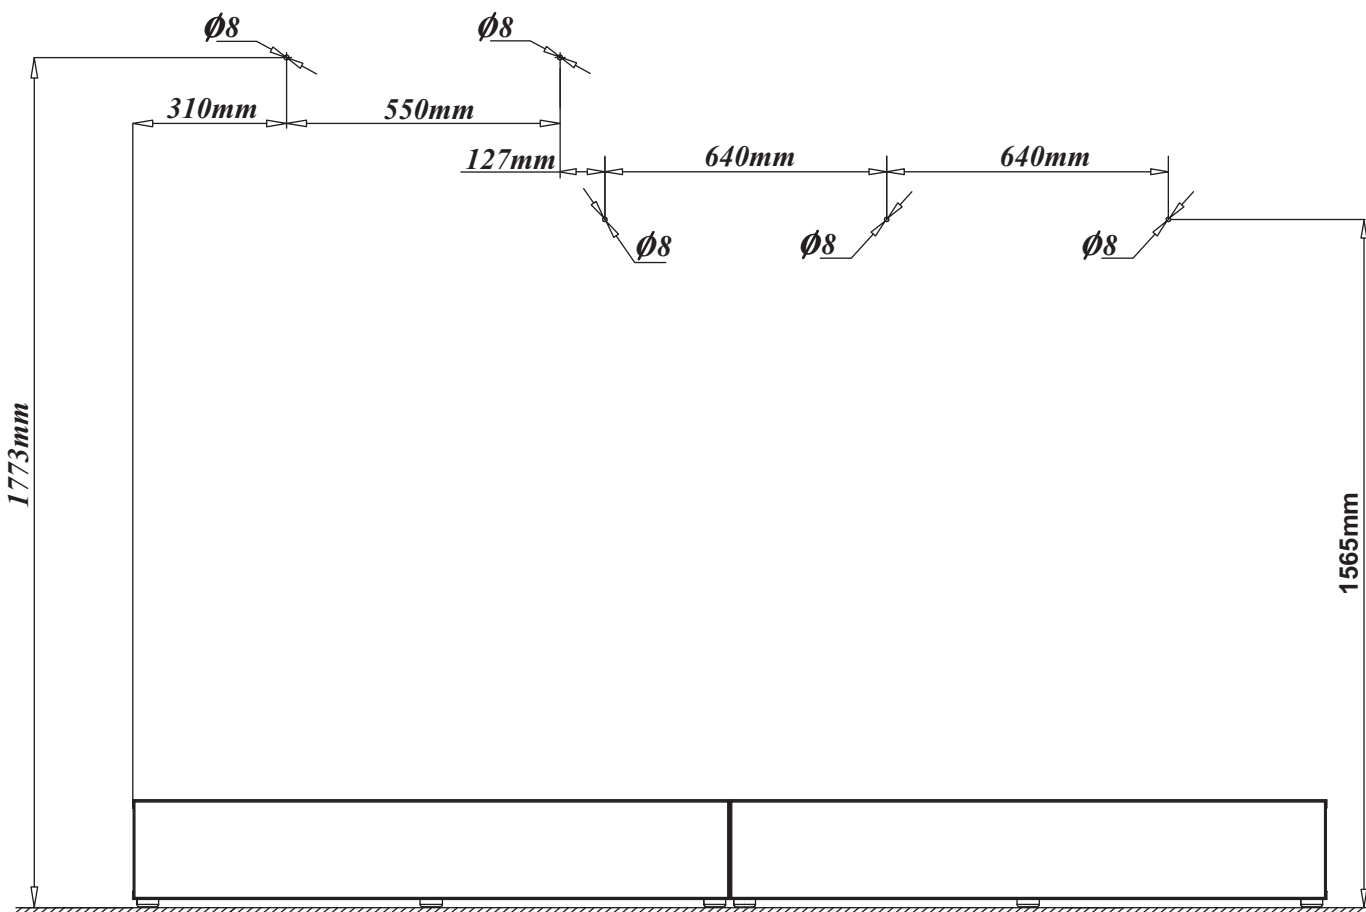

B11	
x6	Ø7x50

4

G5	
x10	

5

6

SWITCH 27_SW RM3

NO	Dim.			Col.-No	Qty
1	560	208	16	1	2
2	560	245	16	1	1

SWITCH 27_SW RM3