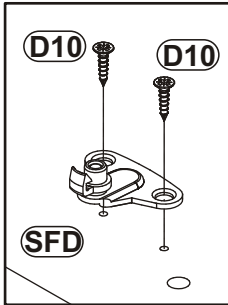

REBEL 20_RB TYP 10

NO	Dim.			Col-No	Qty
1	568	330	16	1	1
2	568	330	16	1	1
4A	202	330	16	1	1
4B	102	330	16	1	1
4D	303	330	16	1	1
5	568	310	16	1	1
6	568	300	16	1	1
8	596	196	16	1	1
10A	492	100	16	1	1
10C	492	300	16	1	1
12	286	290	5	1	2
13	265	290	16	1	2
14	580	202	3	1	1
17	580	282	3	1	1

120 min

NO	Dim.			Col-No	Qty
3	1602	330	16	2	1
4C	995	330	16	2	1
7	1079	300	16	2	1
9	1397	100	16	2	1
10B	997	200	16	2	1
11	1047	300	4	2	1
15	1095	301	3	2	1
16	1095	279	3	2	1

REBEL 20_RB TYP-10

A1 x27  ø8x36	B4 x27 	B5 x47  ø15x12	G5 x47 	A6 x11  ø8x80	D10 x18  USØ3,5x13
UP13 x25  UPØ3x16	S1 x16 	G16 x18 	ZXL x1 	ZXP x1 	P2 x7 
G20 x8 	G7 x8 	E21 x2 Ø35  H=0	E2 x5  H=0	E13 x3 Ø35 	LED x1 x2 
B6 x10  Ø7x76	T1 x1 	SFD x1 	T3 x1 	KR3 x2  Ø8	G2 x1 

REBEL 20_RB TYP-10

1

B4 x8		B5 x9		A1 x9	
SFD x1		G20 x4		G7 x8	
ZXL x1		D10 x2		USØ3,5x13 	

REBEL 20_RB TYP-10

T3 x1		B5 x14	 ø15x12	A1 x14	 ø8x36
----------	--	-----------	------------	-----------	-----------