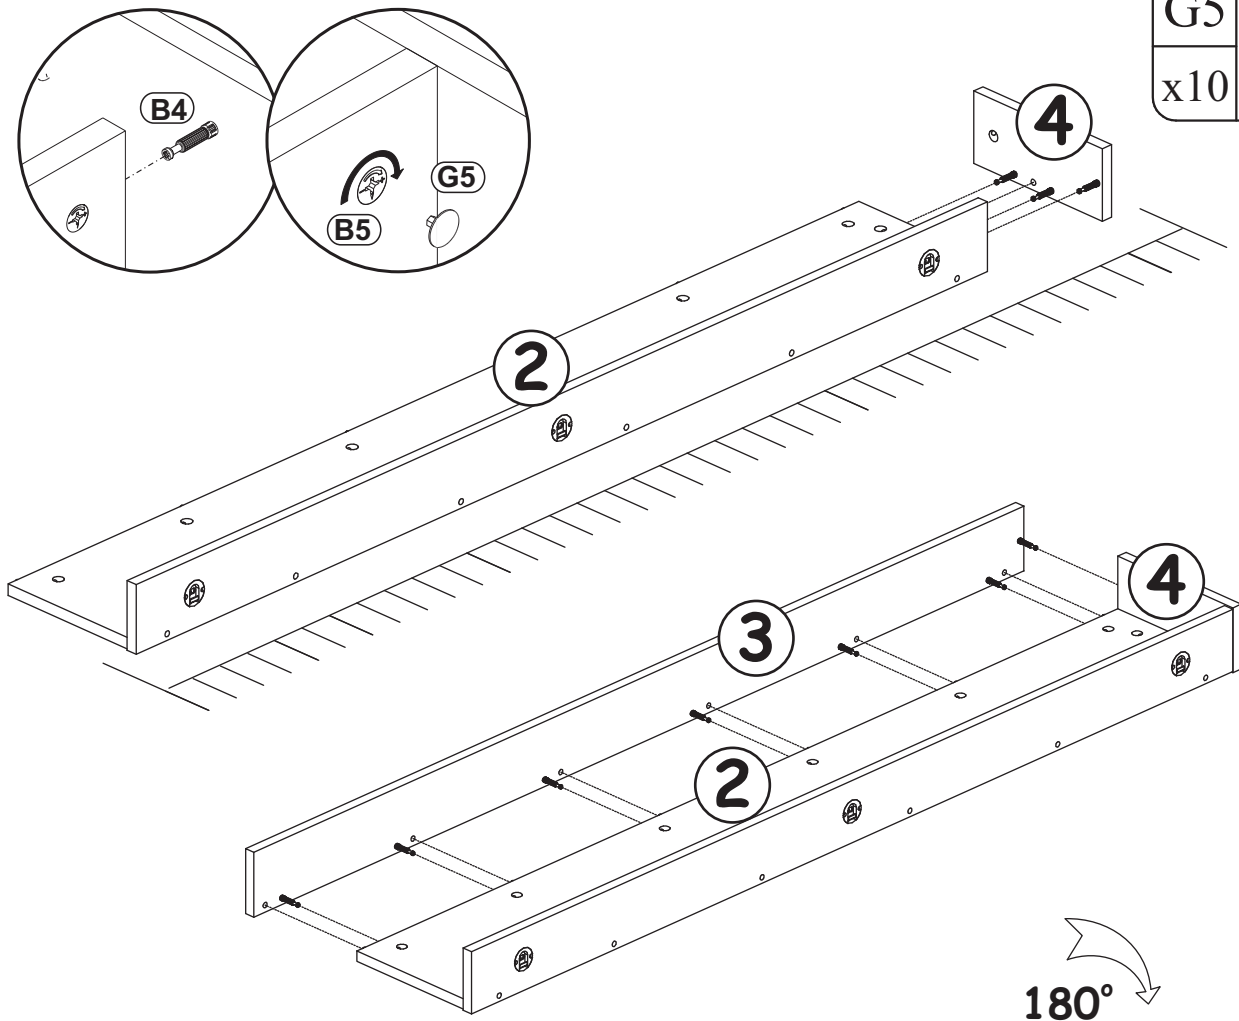

A1 x13 ø8x36	B4 x10	B5 x10 ø15x12	G5 x10	B11 x6 Ø7x50	G4 x6
ZM1 x3	D28 x6 ESØ6x9,5	KR3 x3 Ø8			

REBEL 20_RB TYP-40

B4		B5		A1	
x10		x9	ø15x12	x13	ø8x36

1

2

ZM1		D28		B5	
x3		x6	ESØ6x9,5	x1	ø15x12

3

G4	
x6	

B11	
x6	Ø7x50

4

G5	
x10	

5

6

SWITCH 27_SW RM3

NO	Dim.			Col.-No	Qty
1	560	208	16	1	2
2	560	245	16	1	1

SWITCH 27_SW RM3