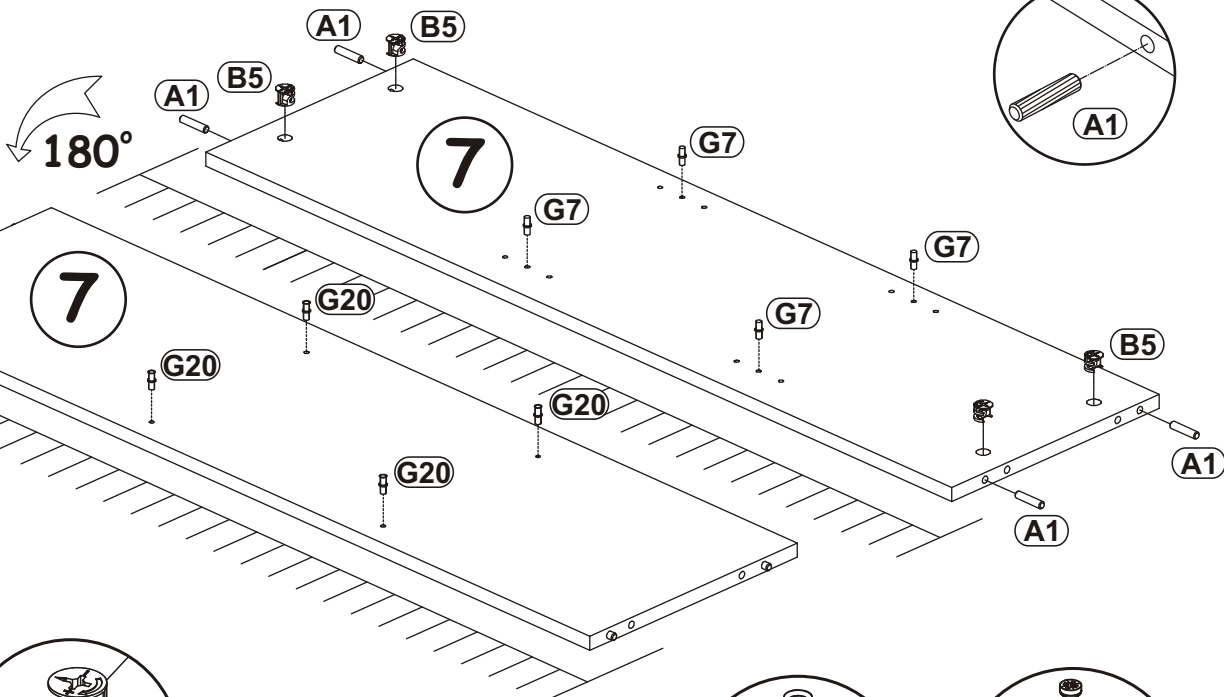

REBEL 20_RB TYP 10

NO	Dim.			Col-No	Qty
1	568	330	16	1	1
2	568	330	16	1	1
4A	202	330	16	1	1
4B	102	330	16	1	1
4D	303	330	16	1	1
5	568	310	16	1	1
6	568	300	16	1	1
8	596	196	16	1	1
10A	492	100	16	1	1
10C	492	300	16	1	1
12	286	290	5	1	2
13	265	290	16	1	2
14	580	202	3	1	1
17	580	282	3	1	1

120 min

NO	Dim.			Col-No	Qty
3	1602	330	16	2	1
4C	995	330	16	2	1
7	1079	300	16	2	1
9	1397	100	16	2	1
10B	997	200	16	2	1
11	1047	300	4	2	1
15	1095	301	3	2	1
16	1095	279	3	2	1

REBEL 20_RB TYP-10

A1 x27  ø8x36	B4 x27 	B5 x47  ø15x12	G5 x47 	A6 x11  ø8x80	D10 x18  USØ3,5x13
UP13 x25  UPØ3x16	S1 x16 	G16 x18 	ZXL x1 	ZXP x1 	P2 x7 
G20 x8 	G7 x8 	E21 x2 Ø35  H=0	E2 x5  H=0	E13 x3 Ø35 	LED x1 x2 
B6 x10  Ø7x76	T1 x1 	SFD x1 	T3 x1 	KR3 x2  Ø8	G2 x1 

REBEL 20_RB TYP-10

1

B4 x8		B5 x9		A1 x9	
SFD x1		G20 x4		G7 x8	
ZXL x1		D10 x2		USØ3,5x13 	

REBEL 20_RB TYP-10

T3 x1		B5 x14	 ø15x12	A1 x14	 ø8x36
----------	--	-----------	------------	-----------	-----------