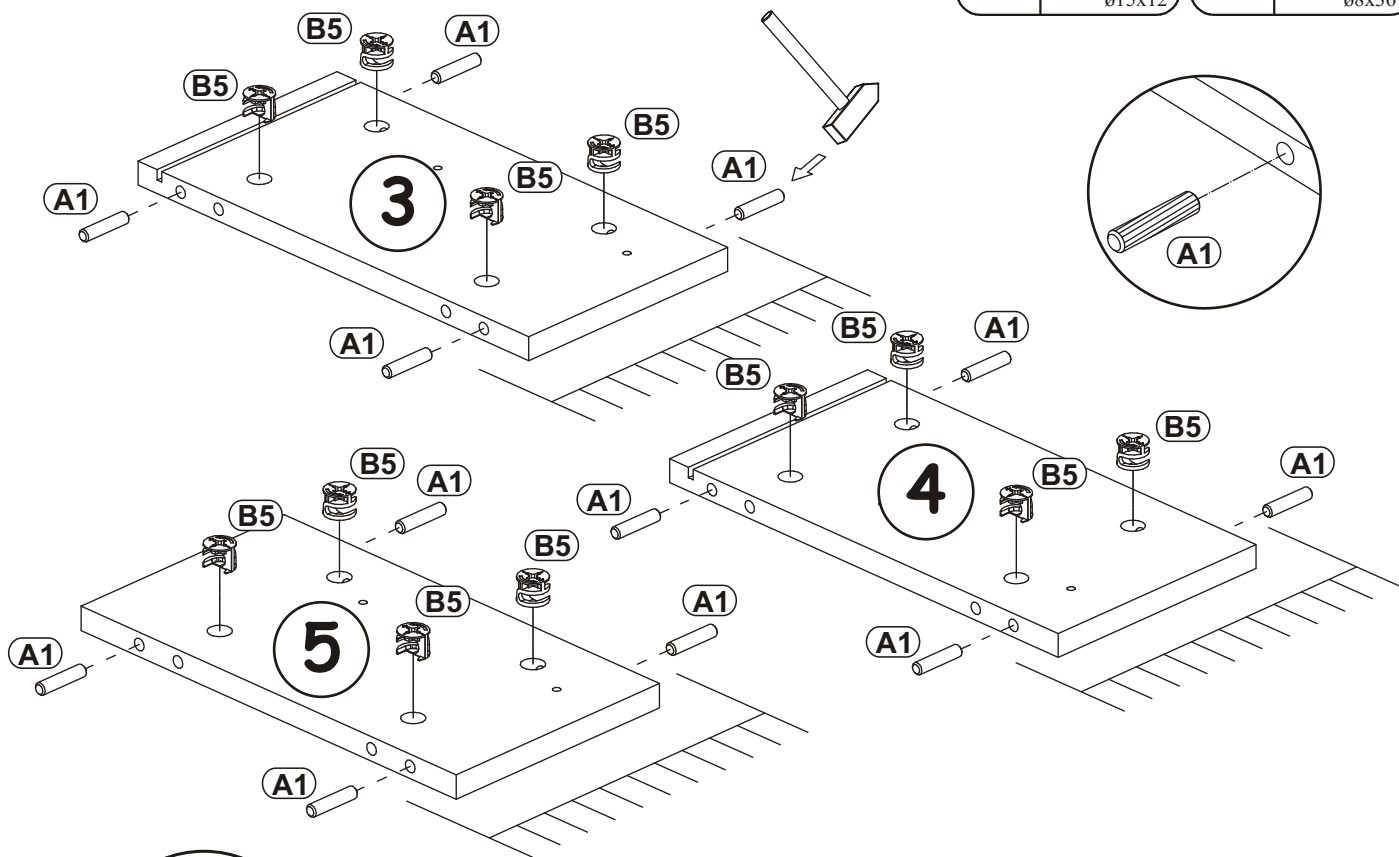

B5		A1	
x12	ø15x12	x12	ø8x36

1