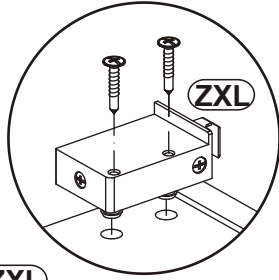

120 min

NO	Dim.			Col-No	Qty
3	1602	330	16	2	1
4C	995	330	16	2	1
7	1079	300	16	2	1
9	1397	100	16	2	1
10B	997	200	16	2	1
11	1047	300	4	2	1
15	1095	301	3	2	1
16	1095	279	3	2	1

REBEL 20_RB TYP-10

A1 x27  ø8x36	B4 x27 	B5 x47  ø15x12	G5 x47 	A6 x11  ø8x80	D10 x18  USØ3,5x13
UP13 x25  UPØ3x16	S1 x16 	G16 x18 	ZXL x1 	ZXP x1 	P2 x7 
G20 x8 	G7 x8 	E21 x2 Ø35  H=0	E2 x5  H=0	E13 x3 Ø35 	LED x1 x2 
B6 x10  Ø7x76	T1 x1 	SFD x1 	T3 x1 	KR3 x2  Ø8	G2 x1 

REBEL 20_RB TYP-10

1

B4 x8		B5 x9		A1 x9	
SFD x1		G20 x4		G7 x8	
ZXL x1		D10 x2		USØ3,5x13 	

REBEL 20_RB TYP-10

T3 x1		B5 x14	 ø15x12	A1 x14	 ø8x36
----------	--	-----------	------------	-----------	-----------