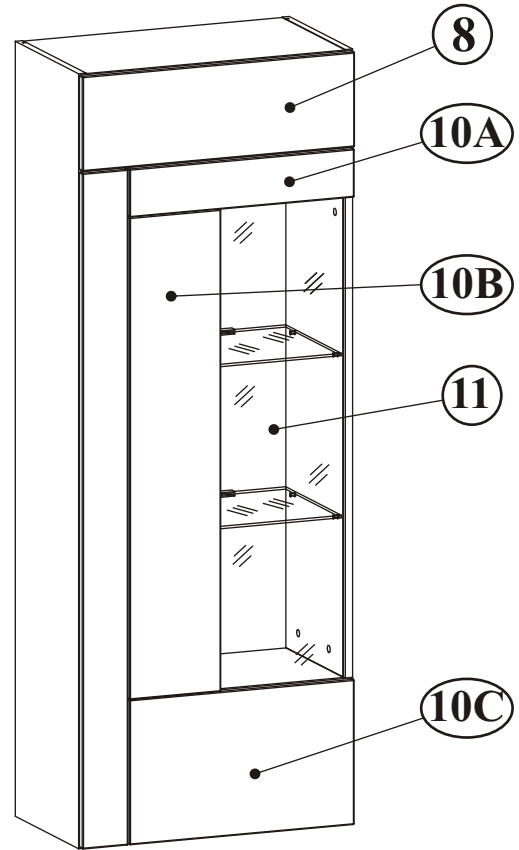

REBEL 20_RB TYP 10

NO	Dim.			Col-No	Qty
1	568	330	16	1	1
2	568	330	16	1	1
4A	202	330	16	1	1
4B	102	330	16	1	1
4D	303	330	16	1	1
5	568	310	16	1	1
6	568	300	16	1	1
8	596	196	16	1	1
10A	492	100	16	1	1
10C	492	300	16	1	1
12	286	290	5	1	2
13	265	290	16	1	2
14	580	202	3	1	1
17	580	282	3	1	1

120 min

NO	Dim.			Col-No	Qty
3	1602	330	16	2	1
4C	995	330	16	2	1
7	1079	300	16	2	1
9	1397	100	16	2	1
10B	997	200	16	2	1
11	1047	300	4	2	1
15	1095	301	3	2	1
16	1095	279	3	2	1

REBEL 20_RB TYP-10

A1 x27  ø8x36	B4 x27 	B5 x47  ø15x12	G5 x47 	A6 x11  ø8x80	D10 x18  USØ3,5x13
UP13 x25  UPØ3x16	S1 x16 	G16 x18 	ZXL x1 	ZXP x1 	P2 x7 
G20 x8 	G7 x8 	E21 x2 Ø35  H=0	E2 x5  H=0	E13 x3 Ø35 	LED x1 x2 
B6 x10  Ø7x76	T1 x1 	SFD x1 	T3 x1 	KR3 x2  Ø8	G2 x1 

REBEL 20_RB TYP-10

1

B4 x8		B5 x9		A1 x9	
SFD x1		G20 x4		G7 x8	
ZXL x1		D10 x2		USØ3,5x13 	

REBEL 20_RB TYP-10

T3 x1		B5 x14	 ø15x12	A1 x14	 ø8x36
----------	--	-----------	------------	-----------	-----------