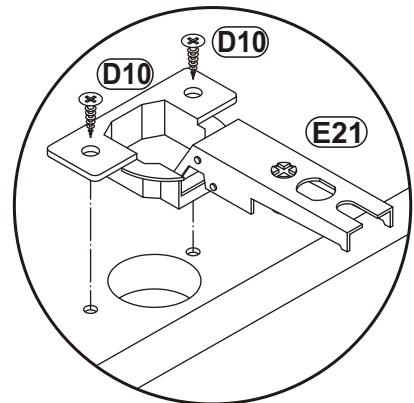

UP11	
x4	UPØ4x20

GUSTAVO TYP-A

3

B4	
x4	

4

UP13	
x4	UP03x16

C6	
x1	L-260mm.

B5	
x8	Ø15x12

A1	
x8	ø8x36

GUSTAVO TYP-A

5

E21	Ø35
x6	H=0

G2	
x4	Ø35

D10	
x14	USØ3,5x13

B01	
x1	

6

7

GUSTAVO TYP-A

B11		G4		G5	
x4	Ø7x50	x4		x4	

8

9

GUSTAVO TYP-A

10

11

16

17

UP16		KL	
x4	UPØ4x35	x2	L-148mm.

GUSTAVO TYP-D

NO	Dim.			Col-No	Qty
4	601	260	22	1	1
5	1580	601	16	1	1

GUSTAVO TYP-D

A1 x4 ø8x36	B11 x3 Ø7x50	G4 x3	D28 x6 ESØ6x9,5	ZM1 x3	G2 x1
KR3 x3 ø10	WL x1 L-220mm.	UP6 x8 UPØ4x30	WS3 x2 WS4x30	WS1 x4	