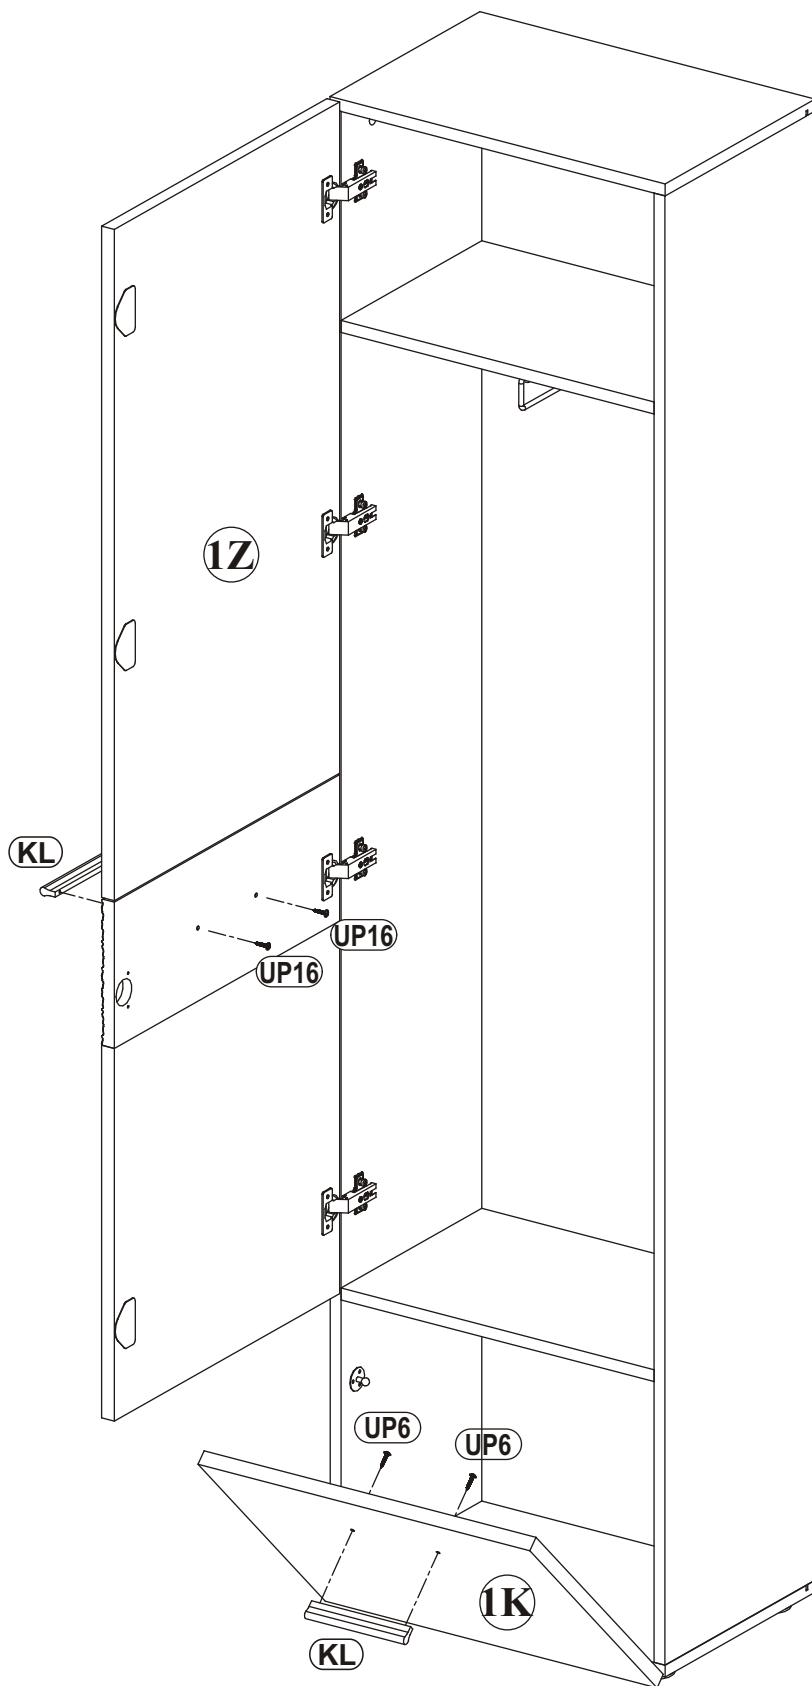

16

17

UP16		KL	
x4	UPØ4x35	x2	L-148mm.

GUSTAVO TYP-D

NO	Dim.			Col-No	Qty
4	601	260	22	1	1
5	1580	601	16	1	1

GUSTAVO TYP-D

A1 x4 ø8x36	B11 x3 Ø7x50	G4 x3	D28 x6 ESØ6x9,5	ZM1 x3	G2 x1
KR3 x3 ø10	WL x1 L-220mm.	UP6 x8 UPØ4x30	WS3 x2 WS4x30	WS1 x4	