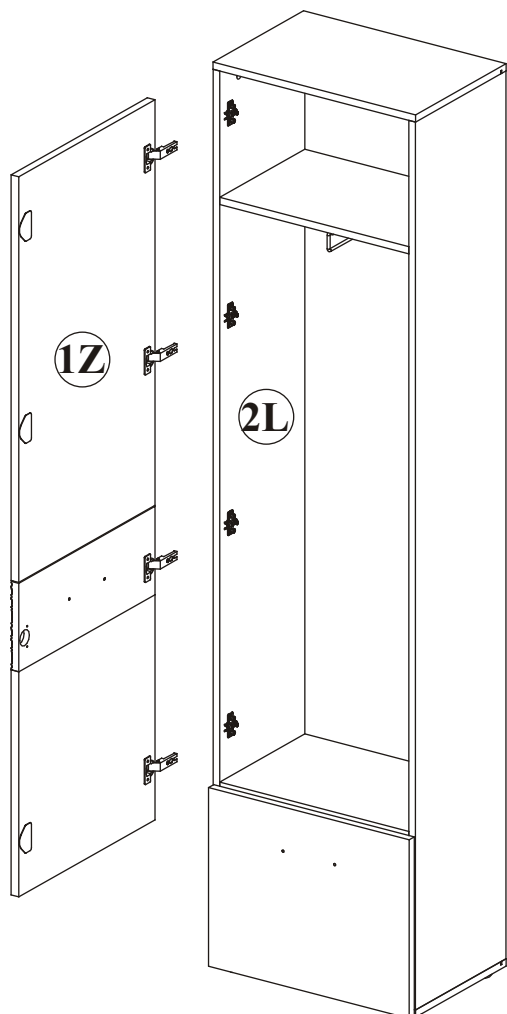

16

17

UP16		KL	
x4	UPØ4x35	x2	L-148mm.

GUSTAVO TYP-D

NO	Dim.			Col-No	Qty
4	601	260	22	1	1
5	1580	601	16	1	1

GUSTAVO TYP-D

A1 x4 ø8x36	B11 x3 Ø7x50	G4 x3	D28 x6 ESØ6x9,5	ZM1 x3	G2 x1
KR3 x3 ø10	WL x1 L-220mm.	UP6 x8 UPØ4x30	WS3 x2 WS4x30	WS1 x4	