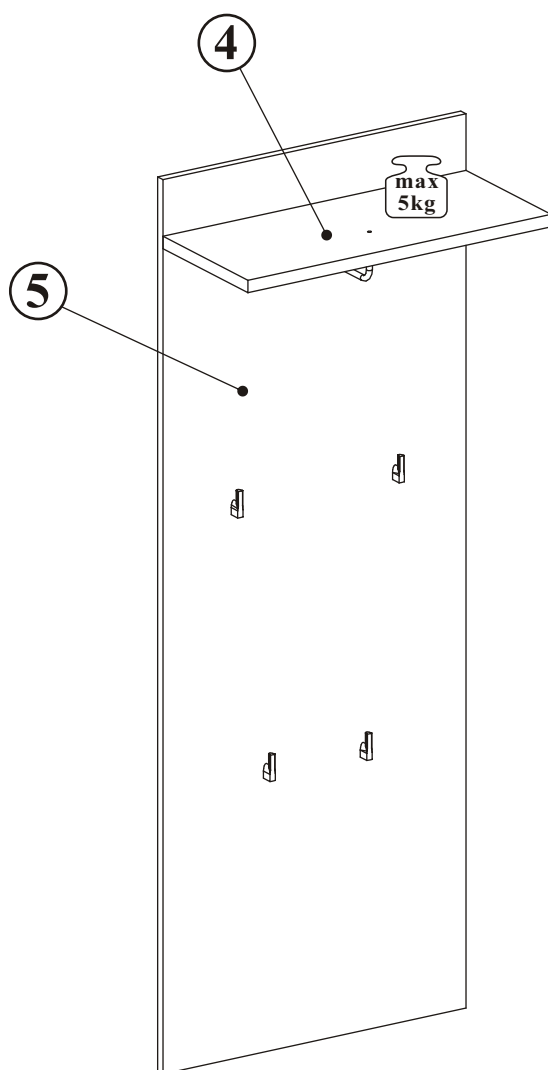

16

17

UP16		KL	
x4	UPØ4x35	x2	L-148mm.

GUSTAVO TYP-D

NO	Dim.			Col-No	Qty
4	601	260	22	1	1
5	1580	601	16	1	1

GUSTAVO TYP-D

A1 x4 ø8x36	B11 x3 Ø7x50	G4 x3	D28 x6 ESØ6x9,5	ZM1 x3	G2 x1
KR3 x3 ø10	WL x1 L-220mm.	UP6 x8 UPØ4x30	WS3 x2 WS4x30	WS1 x4	