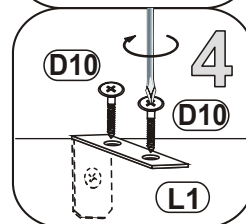

7

GUSTAVO TYP-A

B11		G4		G5	
x4	Ø7x50	x4		x4	

8

9

GUSTAVO TYP-A

10

11

13 - 15

16 - 18

GUSTAVO TYP-A

13

14

15

UP16		KL	
x4	UPØ4x35	x2	L-148mm.

GUSTAVO TYP-A

16

17

UP16		KL	
x4	UPØ4x35	x2	L-148mm.

GUSTAVO TYP-D

NO	Dim.			Col-No	Qty
4	601	260	22	1	1
5	1580	601	16	1	1

GUSTAVO TYP-D

A1 x4 ø8x36	B11 x3 Ø7x50	G4 x3	D28 x6 ESØ6x9,5	ZM1 x3	G2 x1
KR3 x3 ø10	WL x1 L-220mm.	UP6 x8 UPØ4x30	WS3 x2 WS4x30	WS1 x4	