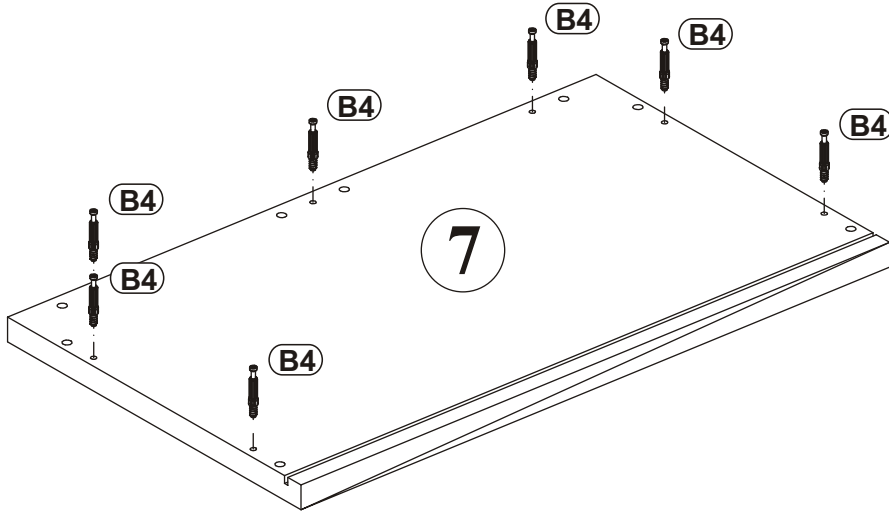

2

B4	
x7	

3

B5	
x5	Ø15x12

A1	
x6	ø8x36

B4	
x4