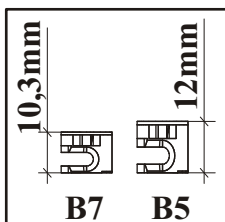

# GUSTAVO TYP-G

NO	Dim.			Col-No	Qty
1U	296	896	19	1	2
2L	1086	330	16	1	1
2P	1086	330	16	1	1
3D	601	330	16	1	1
3S	567	300	16	1	2
5G	1098	289,5	3	1	2
7	601	353	22	1	1
8	596	196	19	1	2
9L	280	120	12	1	1
9P	280	120	12	1	1
10	535	106	16	1	1
11	546	283	3	1	2

# GUSTAVO TYP-B + C

1

G7	
x8	

A1	
x8	ø8x36

B5	
x4	Ø15x12

H6	
x1	L-280mm.

D20	
x4	ESØ6,3x9,5

## 2

UP11	
x4	UPØ4x20

I11	
x4	Ø45, h=15

B4	
x6	

## 3

A1	
x4	ø8x36

B7	
x2	Ø15x10,3