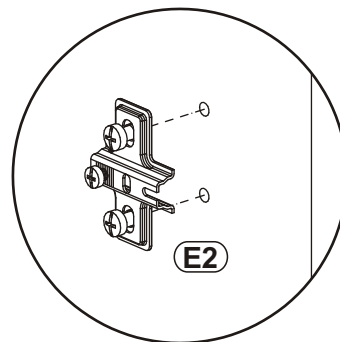

**13 - 15**

**16 - 18**

GUSTAVO TYP-A

13

14

15

UP16		KL	
x4	UPØ4x35	x2	L-148mm.

GUSTAVO TYP-A