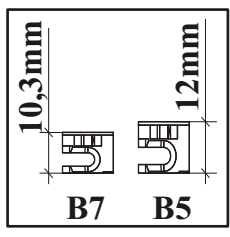

# GUSTAVO TYP-G

NO	Dim.			Col-No	Qty
1U	296	896	19	1	2
2L	1086	330	16	1	1
2P	1086	330	16	1	1
3D	601	330	16	1	1
3S	567	300	16	1	2
5G	1098	289,5	3	1	2
7	601	353	22	1	1
8	596	196	19	1	2
9L	280	120	12	1	1
9P	280	120	12	1	1
10	535	106	16	1	1
11	546	283	3	1	2

# GUSTAVO TYP-B + C

NO	Dim.			Col-No	Qty
1U	396	896	19	1	1
2L	1086	330	16	1	1
2P	1086	330	16	1	1
3D	401	330	16	1	1
4	367	300	16	1	2
5	1098	380	3	1	1
7	401	353	22	1	1
8	396	196	19	1	1
9L	280	120	12	1	1
9P	280	120	12	1	1
10	335	106	16	1	1
11	346	283	3	1	1
12	876	401	16	1	1
13	401	260	22	1	1
14	400	160	6	1	2

# GUSTAVO TYP-B + C

1

G7	
x8	

A1	
x8	ø8x36

B5	
x4	Ø15x12

H6	
x1	L-280mm.

D20	
x4	ESØ6,3x9,5