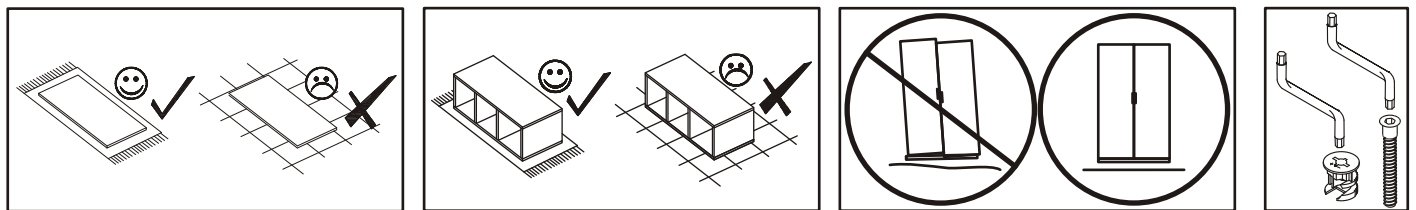

# GUSTAVO TYP-A

A1 x16  ø8x36	B4 x12 	B5 x12  Ø15x12	G5 x12 	KR1 x1 	L1 x1 
E21 x6 Ø35 H=0 	E2 x6 H=0 	S1 x18 	UP16 x4 UPØ4x35 	KL x2 L-148mm. 	G16 x4 
UP13 x12 UPØ3x16 	I11 x4 Ø45, h=15 	UP11 x4 UPØ4x20 	D10 x16 USØ3,5x13 	G2 x1 	C6 x1 L-260mm. 
Z2 x8 Ø5 	G2 x4 Ø35 	BO1 x1 	B11 x4 Ø7x50 	G4 x4 	