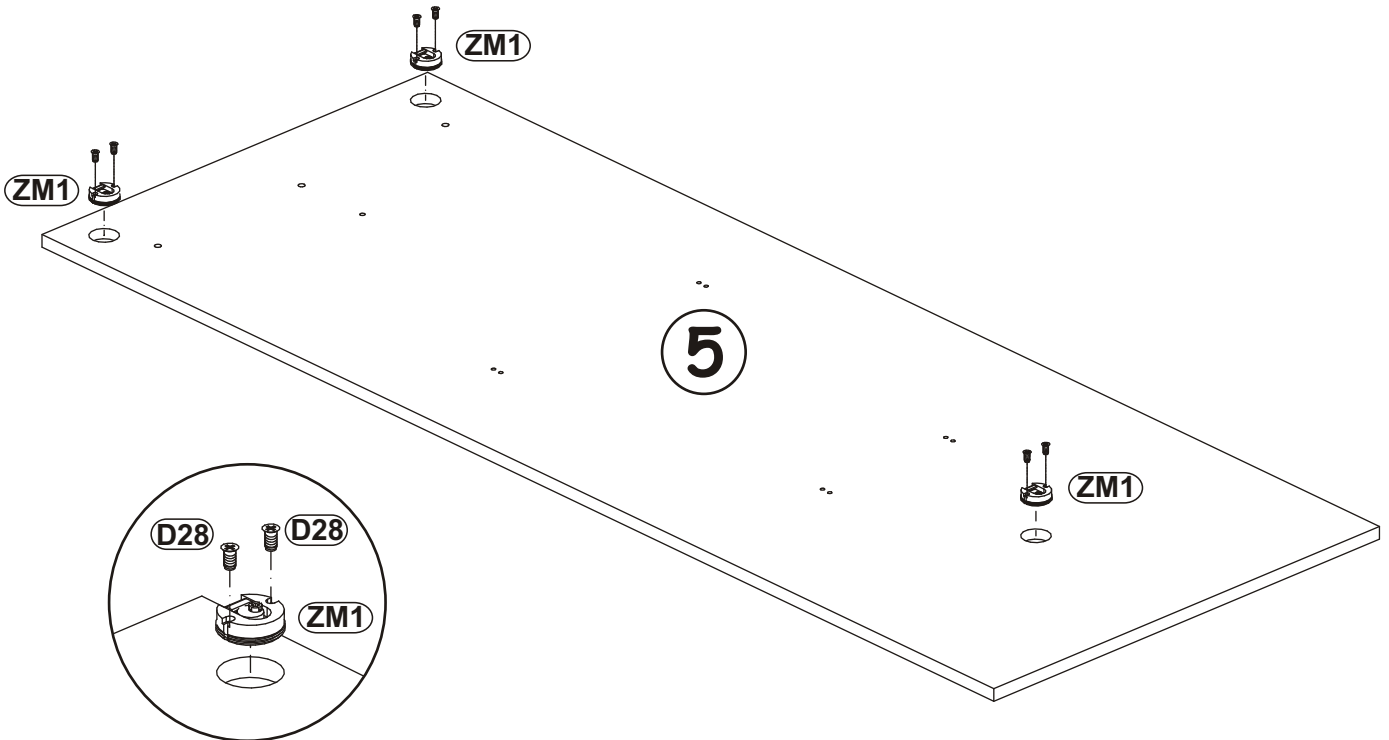

D28		ZM1	
x6	ESØ6x9,5	x3