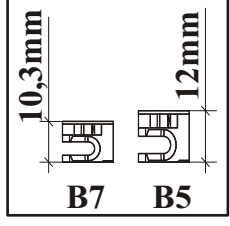

# GUSTAVO TYP-G

NO	Dim.			Col-No	Qty
1U	296	896	19	1	2
2L	1086	330	16	1	1
2P	1086	330	16	1	1
3D	601	330	16	1	1
3S	567	300	16	1	2
5G	1098	289,5	3	1	2
7	601	353	22	1	1
8	596	196	19	1	2
9L	280	120	12	1	1
9P	280	120	12	1	1
10	535	106	16	1	1
11	546	283	3	1	2

# GUSTAVO TYP-G

A1 x12  Ø8x36	B4 x6 	B5 x4  Ø15x12	G5 x4 	KR1 x1 	L1 x1 
E21 x4 Ø35 H=0 	E2 x4 H=0 	S1 x13 	UP16 x6 UPØ4x35 	KL x3 L-148mm. 	G8 x2 Ø20 
UP13 x4 UPØ3x16 	I11 x4 Ø45, h=15 	UP11 x4 UPØ4x20 	D10 x10 USØ3,5x13 	G2 x1 	Z2 x4 Ø5 
B11 x6 Ø7x50 	G4 x6 	G7 x8 	H6 x1 L-280mm. 	D27 x4 ESØ6x8 	D18 x2 M4x9 
B7 x2 Ø15x10,3 					

# GUSTAVO TYP-G

1

G7	
x8	

E2	
x4	H=0

A1	
x8	ø8x36

B5	
x4	Ø15x12

H6	
x1	L-280mm.

D27	
x4	ESØ6x8

# GUSTAVO TYP-G

2

UP11		I11		B4	
x4	UPØ4x20	x4	Ø45, h=15	x6	

3

A1		B7	
x4	Ø8x36	x2	Ø15x10,3

10,3mm		12mm	
	B7		B5