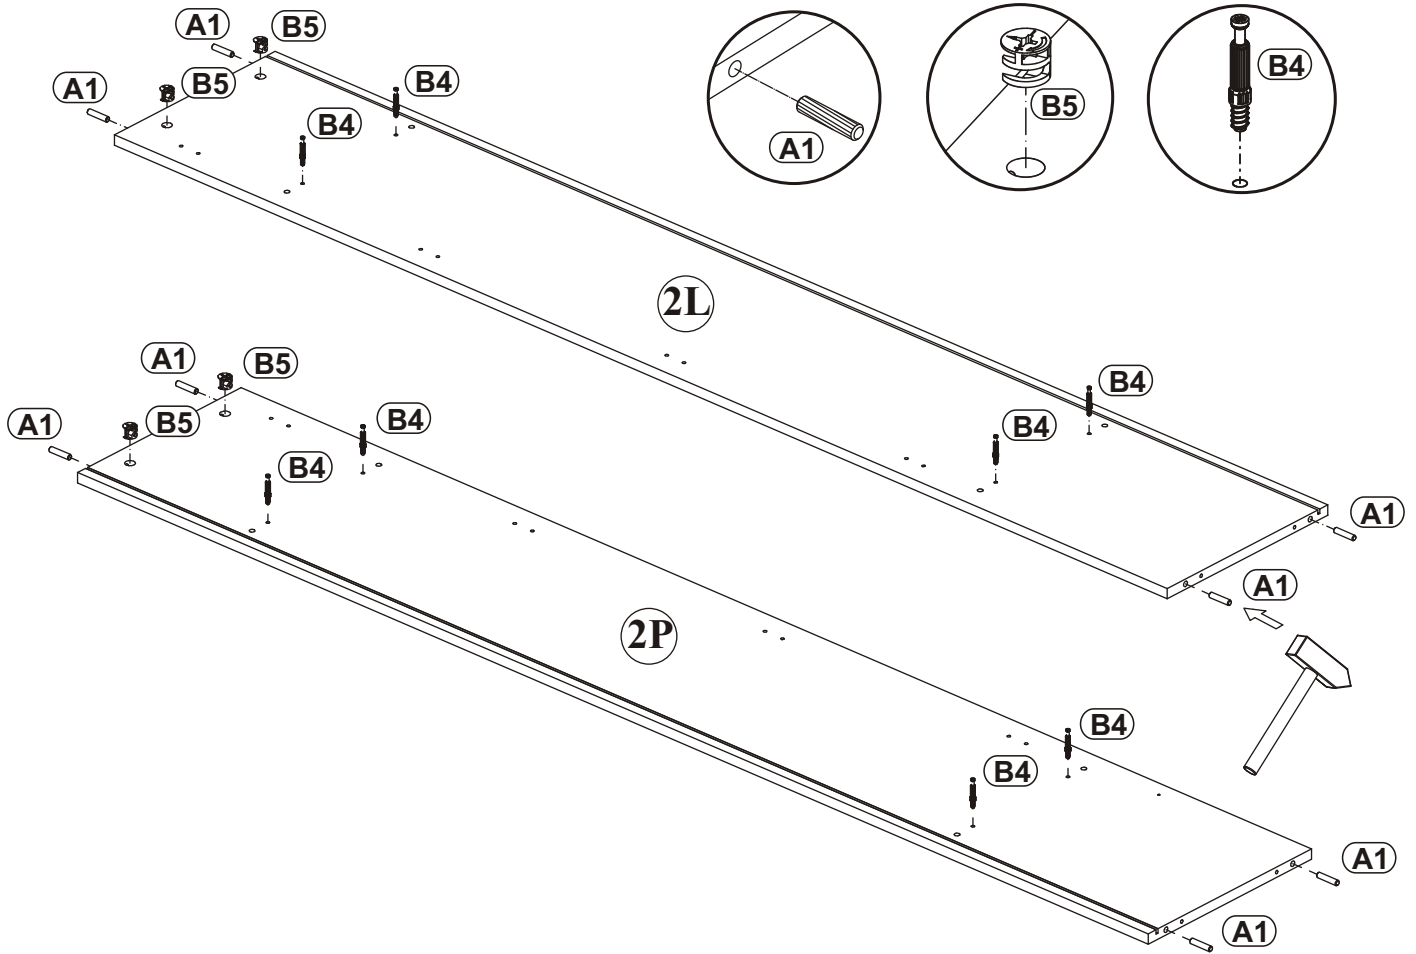

GUSTAVO TYP-A

1

A1	
x8	∅8x36

B4	
x8	

B5	
x4	∅15x12