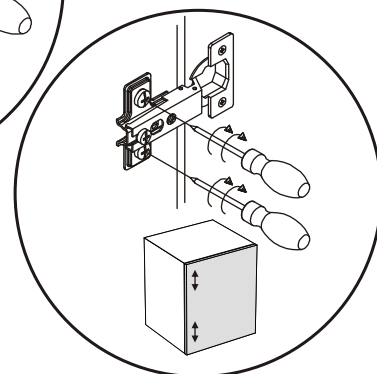

**13 - 15**

**16 - 18**

GUSTAVO TYP-A

13

14

15

UP16		KL	
x4	UPØ4x35	x2	L-148mm.

GUSTAVO TYP-A