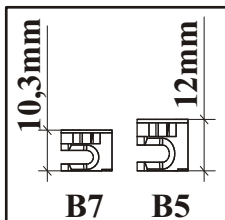

# GUSTAVO TYP-A

NO	Dim.			Col-No	Qty
1U	496	396	19	1	1
1Z	496	1596	19	2	1
2L	1968	330	16	1	1
2P	1968	330	16	1	1
3D	501	330	16	1	1
3S	468	310	16	1	2
5G	1590	480	3	1	1
5D	390	480	3	1	1
7	501	330	16	1	1

# GUSTAVO TYP-A

A1 x16  ø8x36	B4 x12 	B5 x12  Ø15x12	G5 x12 	KR1 x1 	L1 x1 
E21 x6 Ø35 H=0 	E2 x6 H=0 	S1 x18 	UP16 x4 UPØ4x35 	KL x2 L-148mm. 	G16 x4 
UP13 x12 UPØ3x16 	I11 x4 Ø45, h=15 	UP11 x4 UPØ4x20 	D10 x16 USØ3,5x13 	G2 x1 	C6 x1 L-260mm. 
Z2 x8 Ø5 	G2 x4 Ø35 	BO1 x1 	B11 x4 Ø7x50 	G4 x4 	

# GUSTAVO TYP-B + C

1

G7	
x8	

A1	
x8	ø8x36

B5	
x4	Ø15x12

H6	
x1	L-280mm.

D20	
x4	ESØ6,3x9,5

GUSTAVO TYP-B + C

2

UP11	
x4	UPØ4x20

I11	
x4	Ø45, h=15

B4	
x6	

3

A1	
x4	ø8x36

B7	
x2	Ø15x10,3