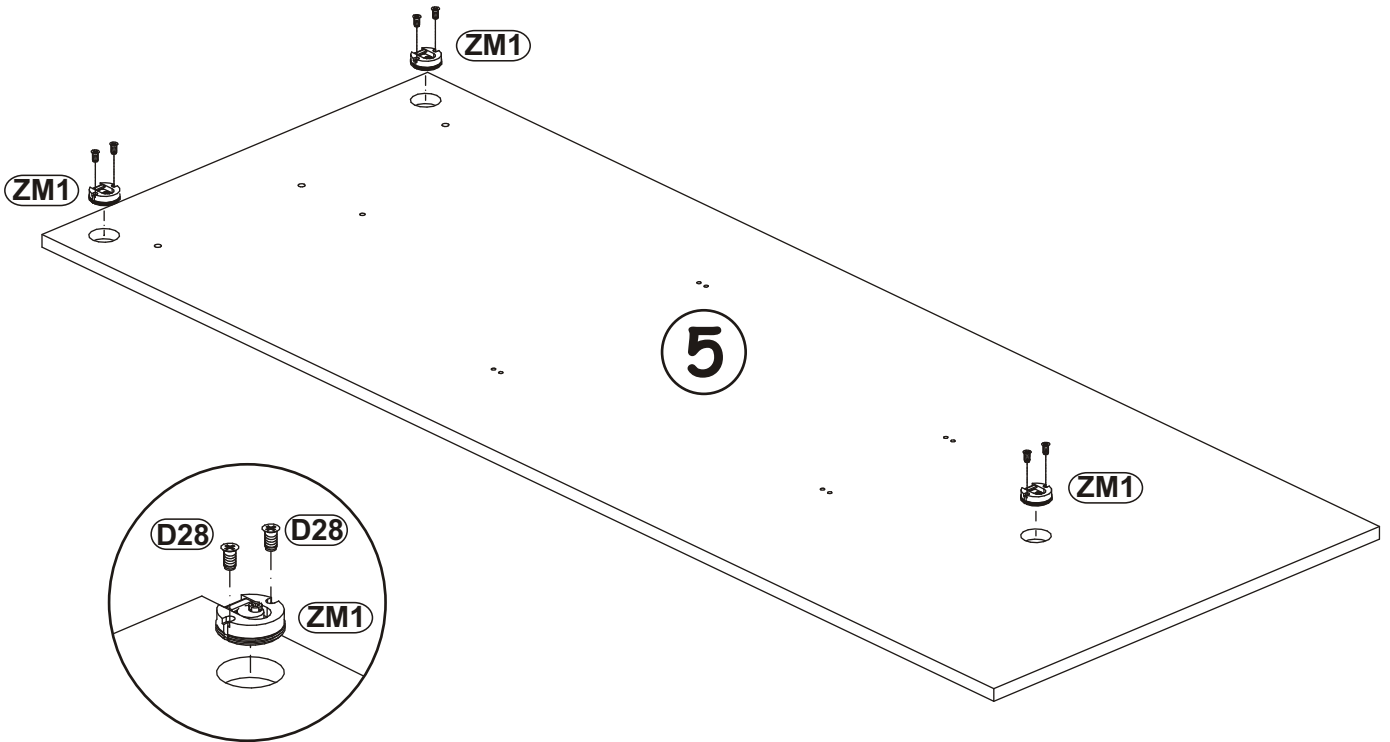

D28		ZM1	
x6	ESØ6x9,5	x3