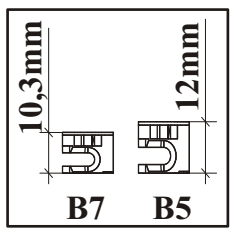

# GUSTAVO TYP-A

A1 x16  ø8x36	B4 x12 	B5 x12  Ø15x12	G5 x12 	KR1 x1 	L1 x1 
E21 x6 Ø35 H=0 	E2 x6 H=0 	S1 x18 	UP16 x4 UPØ4x35 	KL x2 L-148mm. 	G16 x4 
UP13 x12 UPØ3x16 	I11 x4 Ø45, h=15 	UP11 x4 UPØ4x20 	D10 x16 USØ3,5x13 	G2 x1 	C6 x1 L-260mm. 
Z2 x8 Ø5 	G2 x4 Ø35 	BO1 x1 	B11 x4 Ø7x50 	G4 x4 	

# GUSTAVO TYP-B + C

NO	Dim.			Col-No	Qty
1U	396	896	19	1	1
2L	1086	330	16	1	1
2P	1086	330	16	1	1
3D	401	330	16	1	1
4	367	300	16	1	2
5	1098	380	3	1	1
7	401	353	22	1	1
8	396	196	19	1	1
9L	280	120	12	1	1
9P	280	120	12	1	1
10	335	106	16	1	1
11	346	283	3	1	1
12	876	401	16	1	1
13	401	260	22	1	1
14	400	160	6	1	2

# GUSTAVO TYP-B + C

1

G7	
x8	

A1	
x8	ø8x36

B5	
x4	Ø15x12

H6	
x1	L-280mm.

D20	
x4	ESØ6,3x9,5

GUSTAVO TYP-B + C

2

UP11	
x4	UPØ4x20

I11	
x4	Ø45, h=15

B4	
x6	

3

A1	
x4	ø8x36

B7	
x2	Ø15x10,3