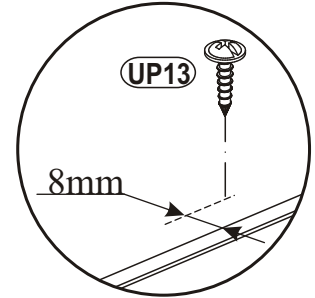

GUSTAVO TYP-B + C

6

S1	
x1	

UP13	
x2	

7

B11	
x4	$\varnothing 7 \times 50$

G4	
x4