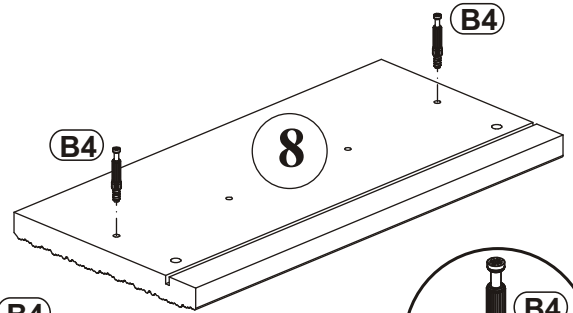

# GUSTAVO TYP-B + C

1

G7	
x8	

A1	
x8	ø8x36

B5	
x4	Ø15x12

H6	
x1	L-280mm.

D20	
x4	ESØ6,3x9,5

GUSTAVO TYP-B + C

2

UP11	
x4	UPØ4x20

I11	
x4	Ø45, h=15

B4	
x6	

3

A1	
x4	ø8x36

B7	
x2	Ø15x10,3