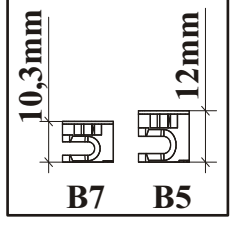

# GUSTAVO TYP-G

A1 x12  Ø8x36	B4 x6 	B5 x4  Ø15x12	G5 x4 	KR1 x1 	L1 x1 
E21 x4 Ø35 H=0 	E2 x4 H=0 	S1 x13 	UP16 x6 UPØ4x35 	KL x3 L-148mm. 	G8 x2 Ø20 
UP13 x4 UPØ3x16 	I11 x4 Ø45, h=15 	UP11 x4 UPØ4x20 	D10 x10 USØ3,5x13 	G2 x1 	Z2 x4 Ø5 
B11 x6 Ø7x50 	G4 x6 	G7 x8 	H6 x1 L-280mm. 	D27 x4 ESØ6x8 	D18 x2 M4x9 
B7 x2 Ø15x10,3 					

# GUSTAVO TYP-G

1

G7	
x8	

E2	
x4	H=0

A1	
x8	ø8x36

B5	
x4	Ø15x12

H6	
x1	L-280mm.

D27	
x4	ESØ6x8

# GUSTAVO TYP-G

2

UP11		I11		B4	
x4	UPØ4x20	x4	Ø45, h=15	x6	

3

A1		B7	
x4	Ø8x36	x2	Ø15x10,3

10,3mm		12mm	
	B7		B5