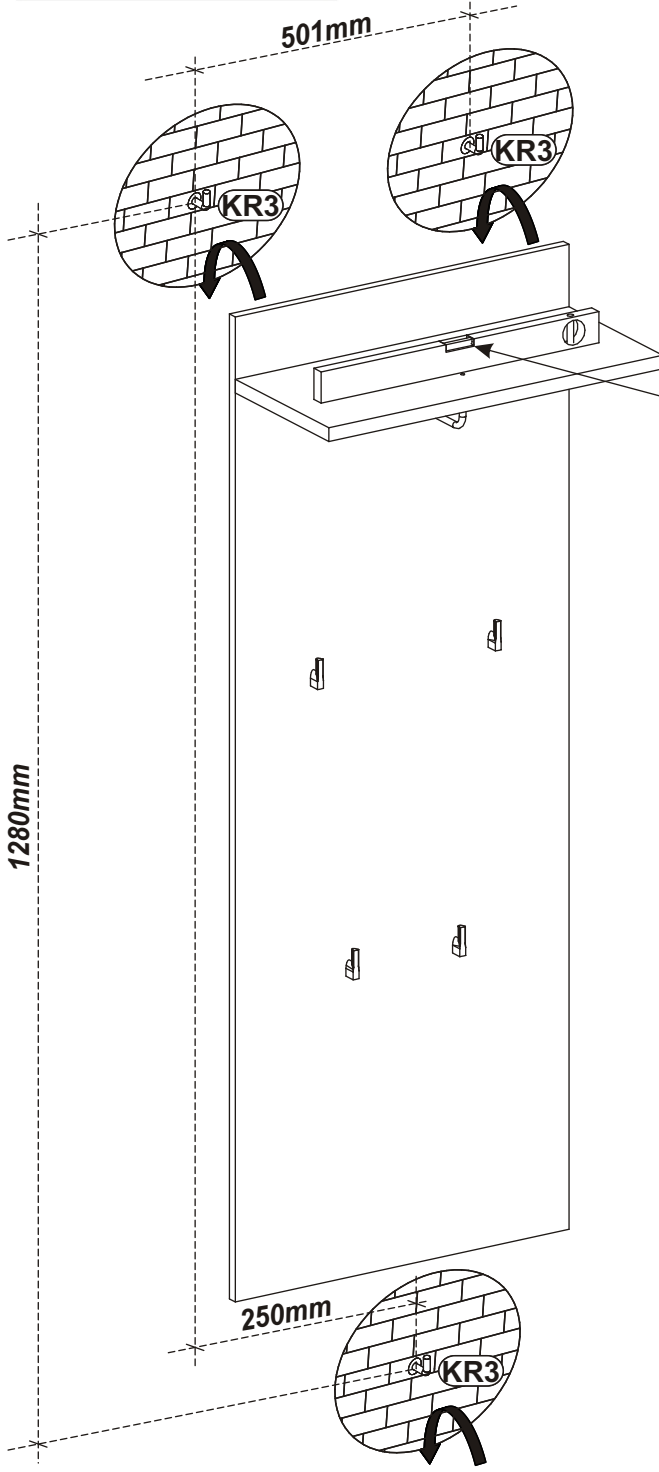

GUSTAVO TYP-D

5