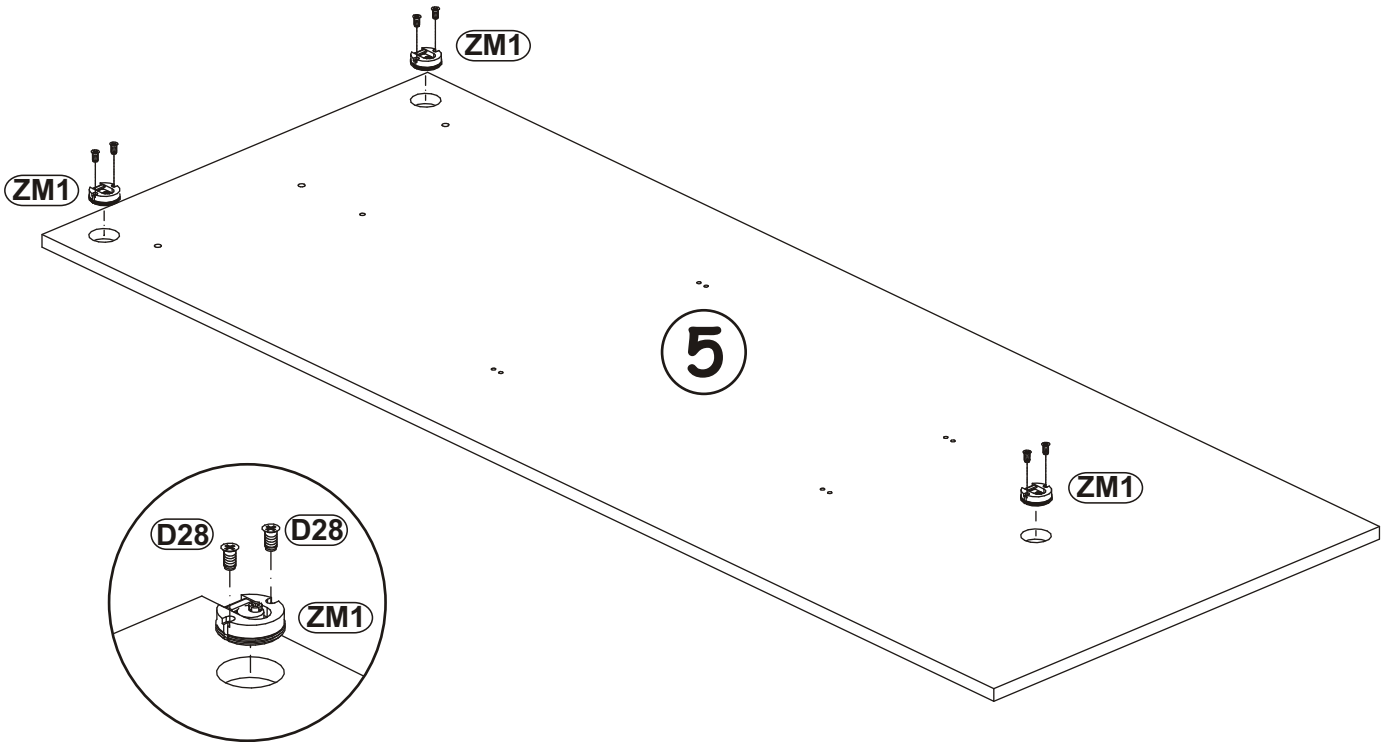

D28		ZM1	
x6	ESØ6x9,5	x3