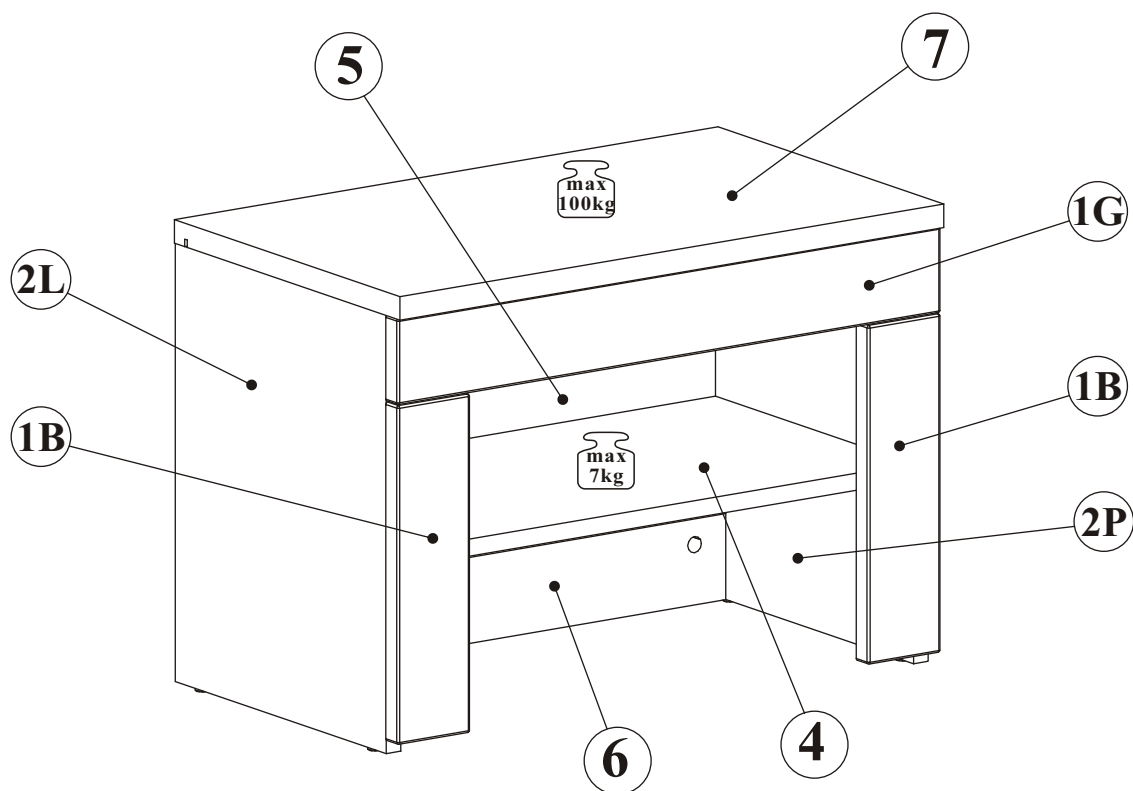

A1	
x3	ø8x36

3

B11	
x2	Ø7x50

G4	
x2	

4

KR3	
x3	Ø10

GUSTAVO TYP-F

60 min