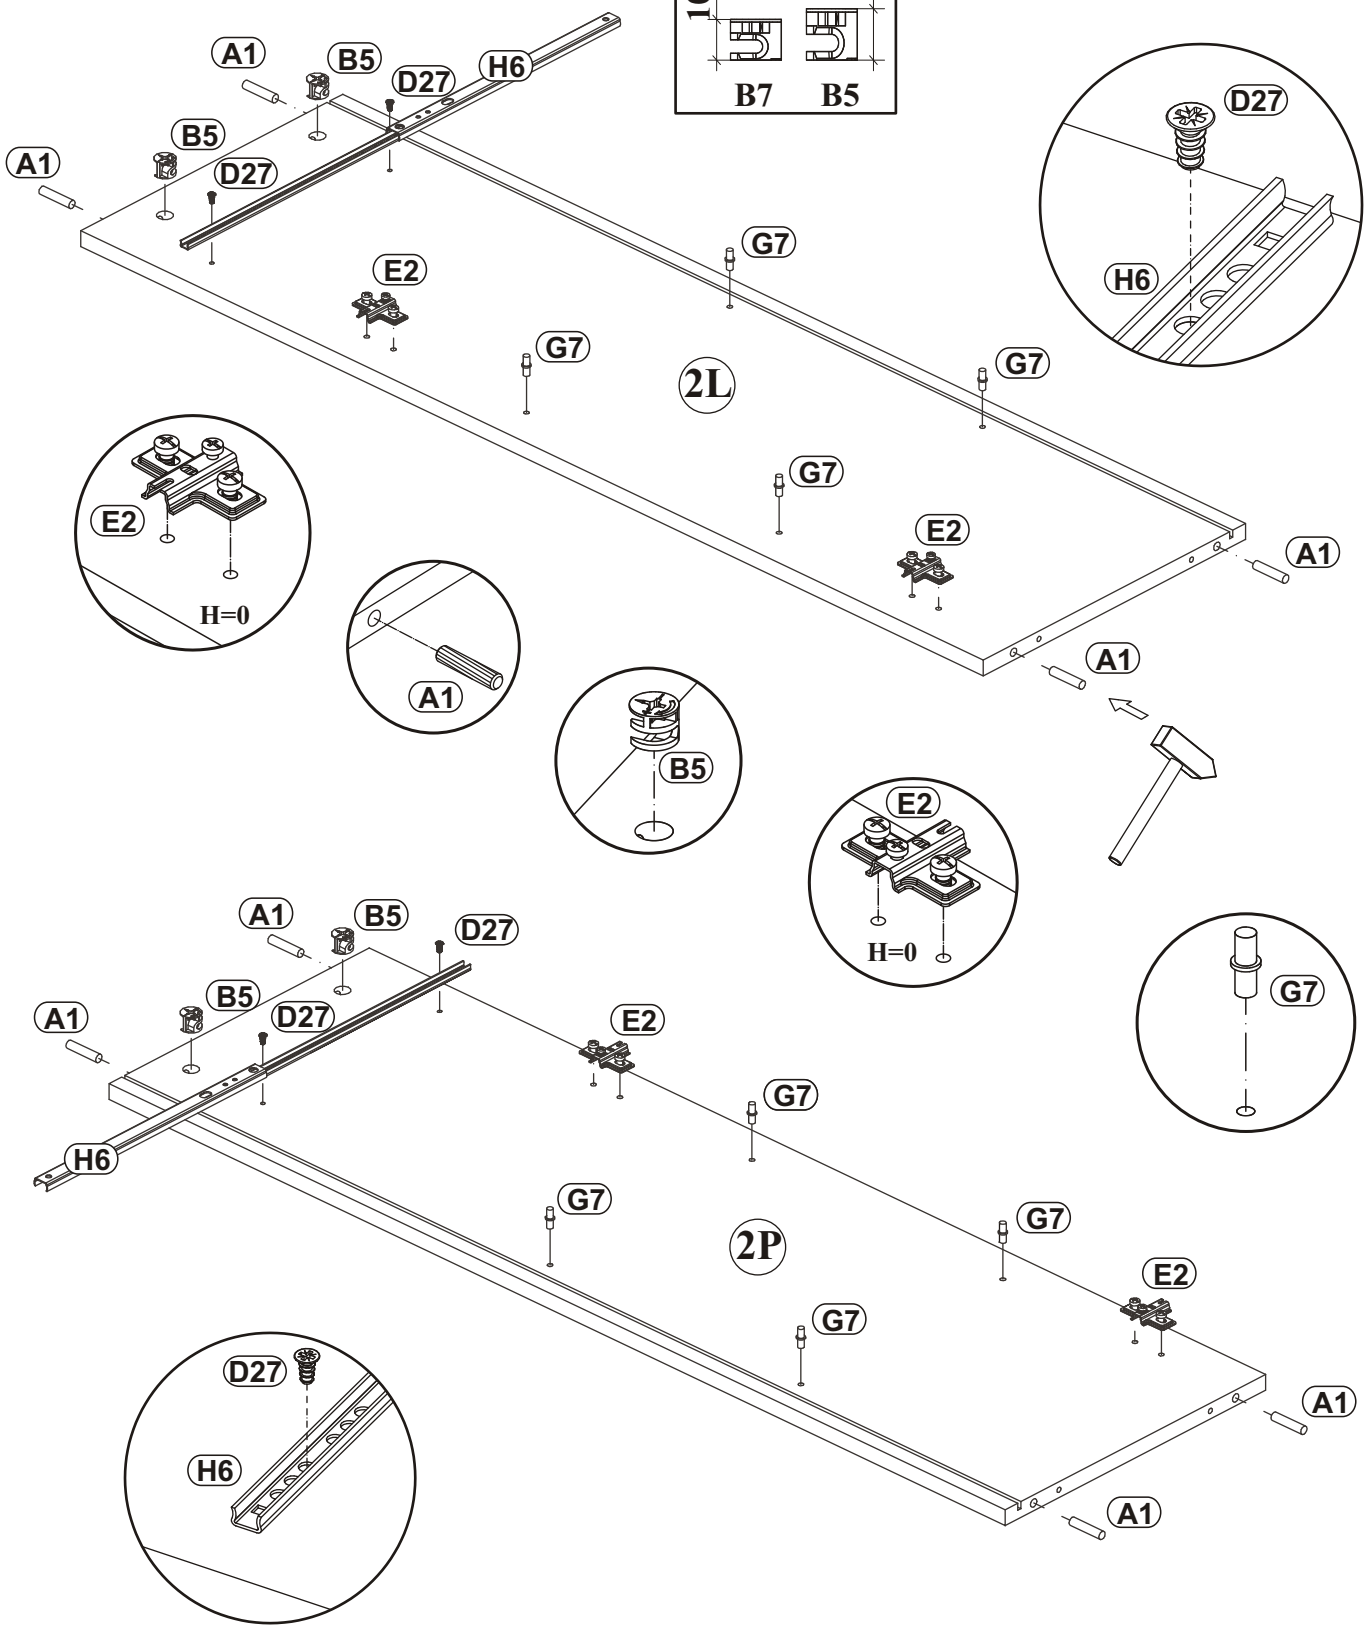

GUSTAVO TYP-G

1

G7 x8		E2 x4 H=0		A1 x8 ø8x36		B5 x4 Ø15x12	
H6 x1		D27 x4 ESØ6x8