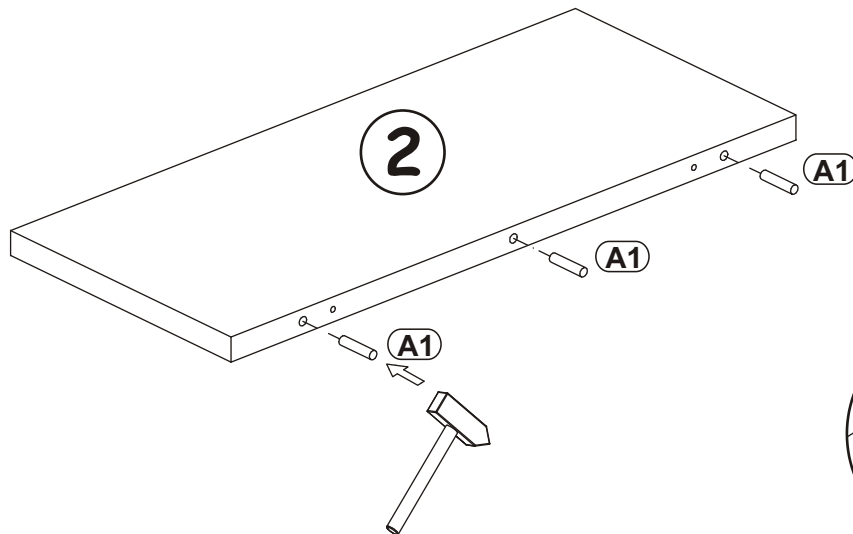

A1	
x3	ø8x36

3

B11	
x2	Ø7x50

G4	
x2	

4

KR3	
x3	Ø10

GUSTAVO TYP-F

60 min