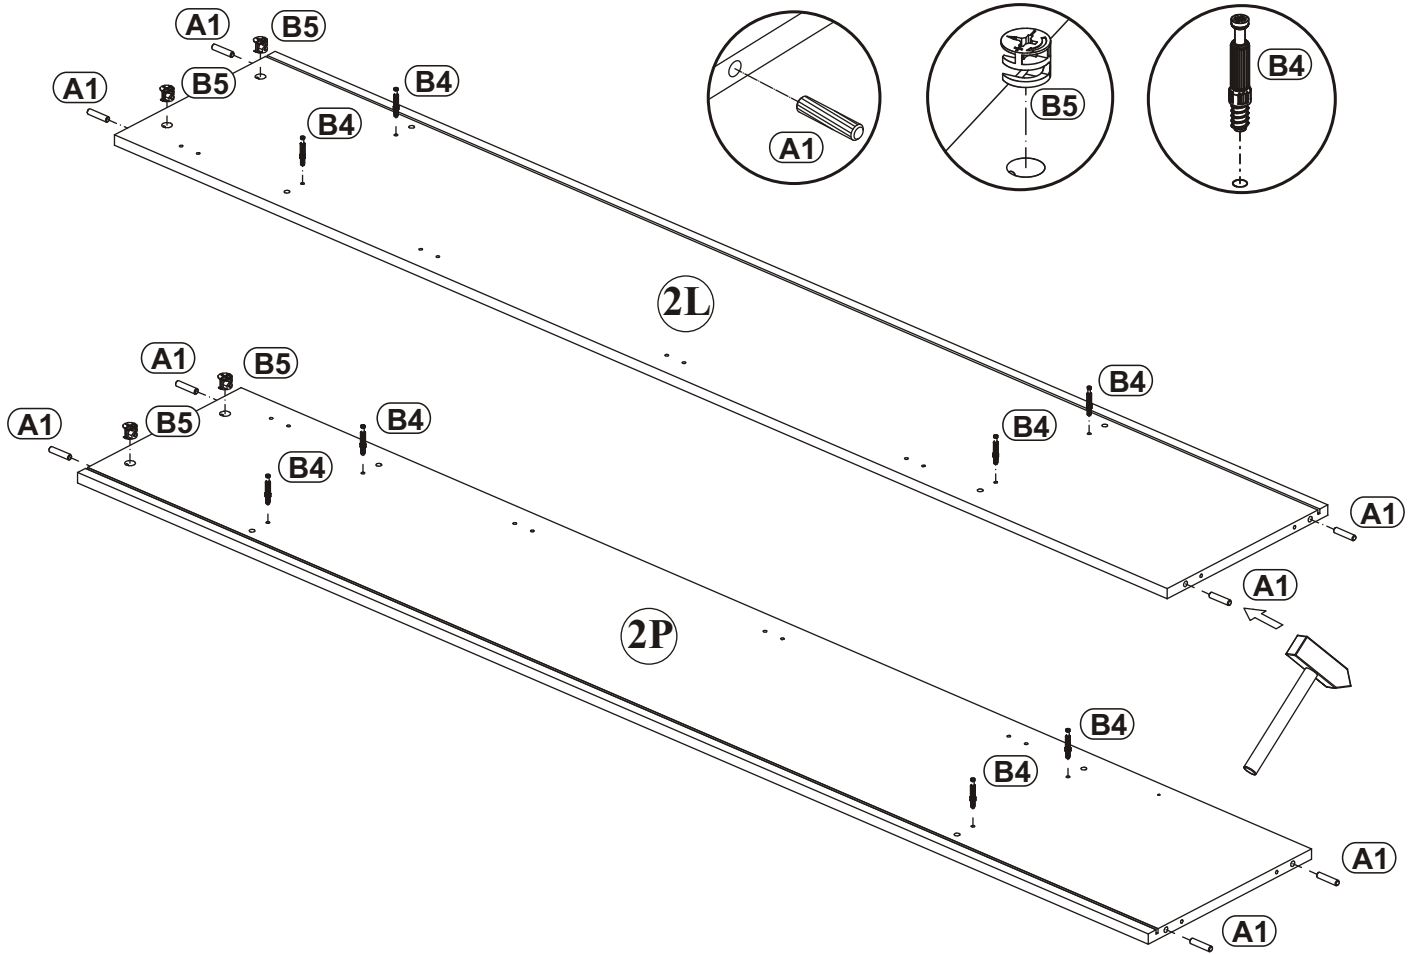

GUSTAVO TYP-A

1

A1	
x8	ø8x36

B4	
x8	

B5	
x4	Ø15x12