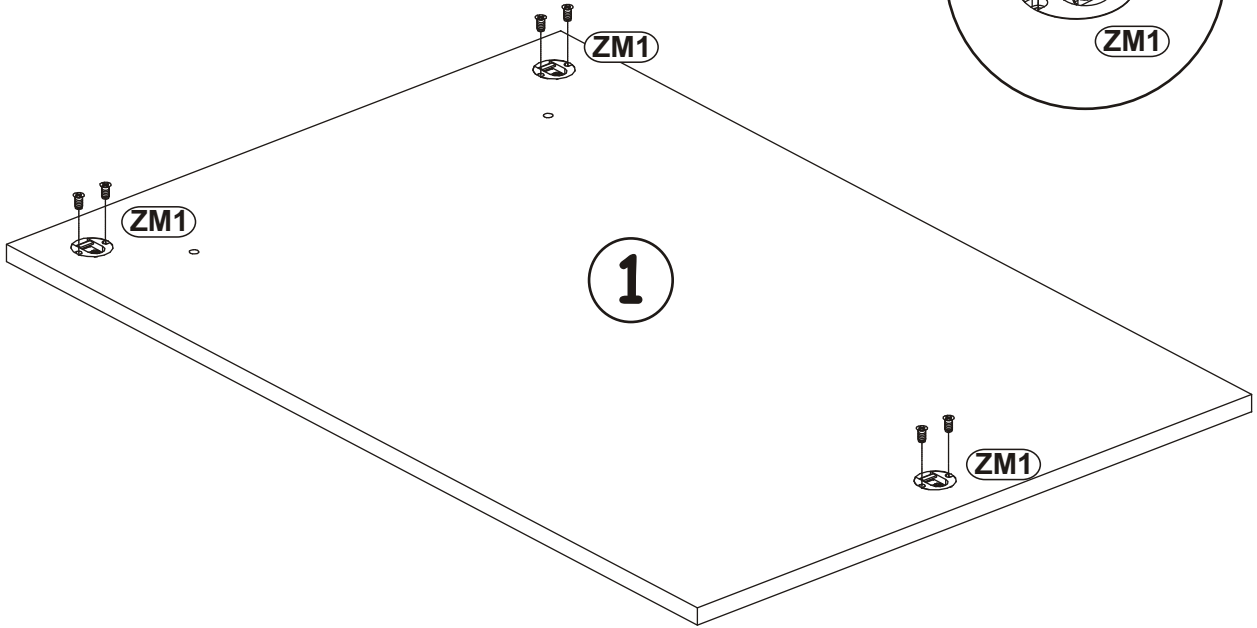

GUSTAVO TYP-E

1

D28		ZM1	
x6	ESØ6x9,5	x3	

2

A1	
x3	ø8x36