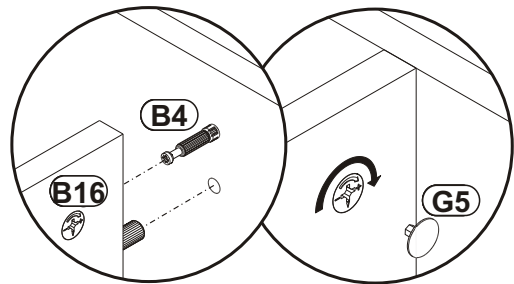

# GUSTAVO TYP-G

NO	Dim.			Col-No	Qty
1U	296	896	19	1	2
2L	1086	330	16	1	1
2P	1086	330	16	1	1
3D	601	330	16	1	1
3S	567	300	16	1	2
5G	1098	289,5	3	1	2
7	601	353	22	1	1
8	596	196	19	1	2
9L	280	120	12	1	1
9P	280	120	12	1	1
10	535	106	16	1	1
11	546	283	3	1	2