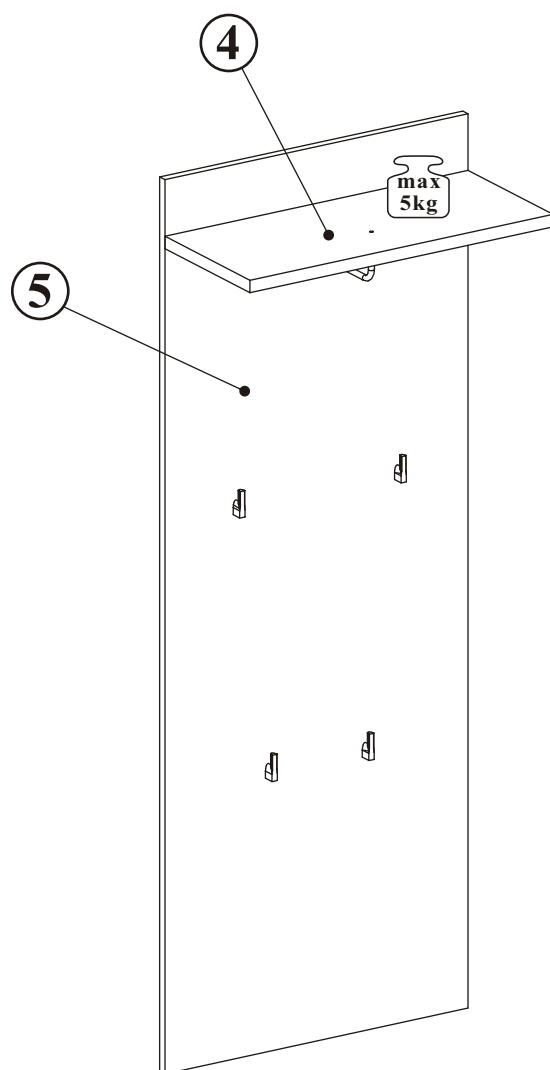

GUSTAVO TYP-D

NO	Dim.			Col-No	Qty
4	601	260	22	1	1
5	1580	601	16	1	1