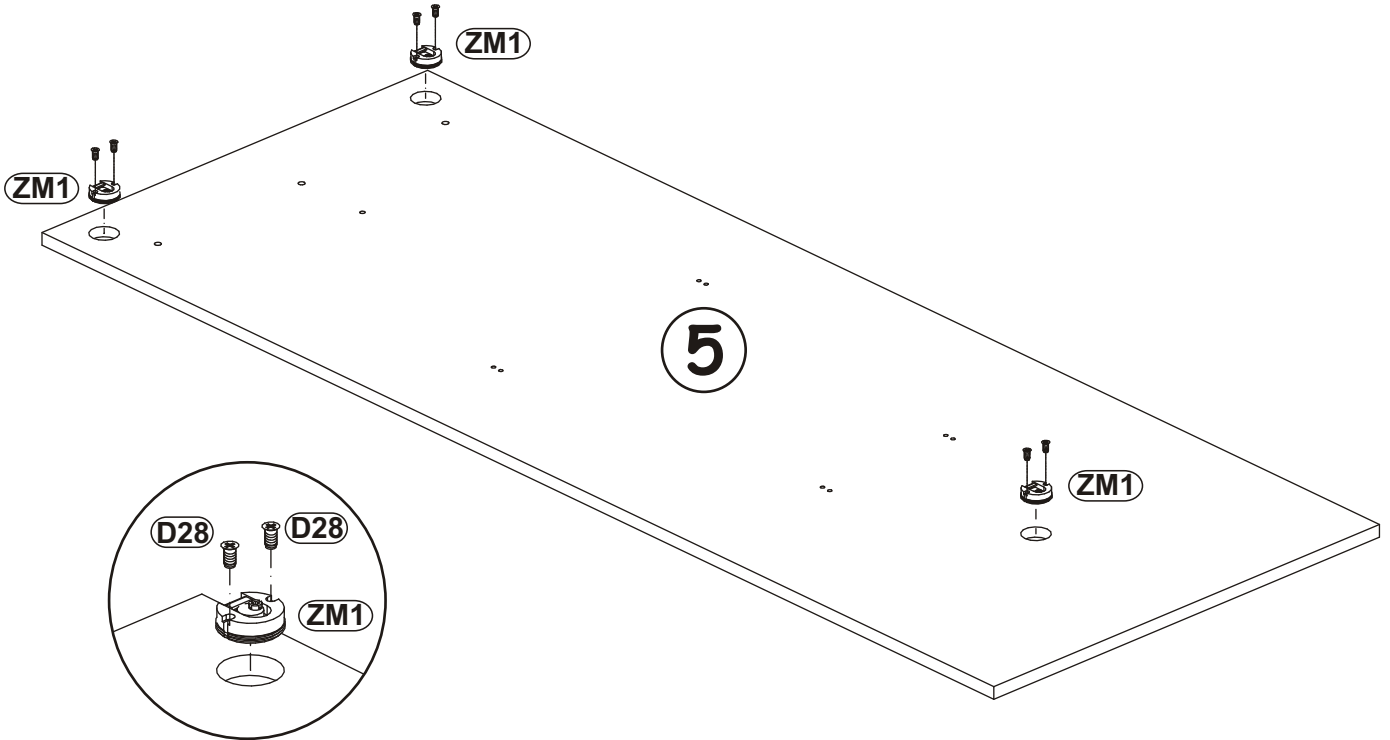

D28		ZM1	
x6	ESØ6x9,5	x3