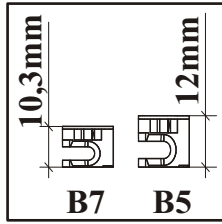

# GUSTAVO TYP-G

NO	Dim.			Col-No	Qty
1U	296	896	19	1	2
2L	1086	330	16	1	1
2P	1086	330	16	1	1
3D	601	330	16	1	1
3S	567	300	16	1	2
5G	1098	289,5	3	1	2
7	601	353	22	1	1
8	596	196	19	1	2
9L	280	120	12	1	1
9P	280	120	12	1	1
10	535	106	16	1	1
11	546	283	3	1	2

# GUSTAVO TYP-G

A1 x12  Ø8x36	B4 x6 	B5 x4  Ø15x12	G5 x4 	KR1 x1 	L1 x1 
E21 x4 Ø35 H=0 	E2 x4 H=0 	S1 x13 	UP16 x6 UPØ4x35 	KL x3 L-148mm. 	G8 x2 Ø20 
UP13 x4 UPØ3x16 	I11 x4 Ø45, h=15 	UP11 x4 UPØ4x20 	D10 x10 USØ3,5x13 	G2 x1 	Z2 x4 Ø5 
B11 x6 Ø7x50 	G4 x6 	G7 x8 	H6 x1 L-280mm. 	D27 x4 ESØ6x8 	D18 x2 M4x9 
B7 x2 Ø15x10,3 					

# GUSTAVO TYP-G

1

G7	
x8	

E2	
x4	H=0

A1	
x8	ø8x36

B5	
x4	Ø15x12

H6	
x1	L-280mm.

D27	
x4	ESØ6x8

GUSTAVO TYP-G

2

UP11		I11		B4	
x4	UPØ4x20	x4	Ø45, h=15	x6	

3

A1		B7	
x4	Ø8x36	x2	Ø15x10,3