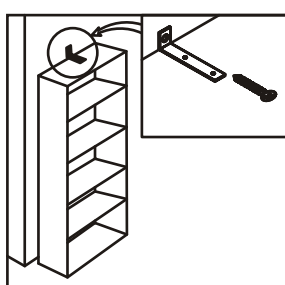

# GUSTAVO TYP-D

A1 x4 ø8x36	B11 x3 Ø7x50	G4 x3	D28 x6 ESØ6x9,5	ZM1 x3	G2 x1
KR3 x3 ø10	WL x1 L-220mm.	UP6 x8 UPØ4x30	WS3 x2 WS4x30	WS1 x4	