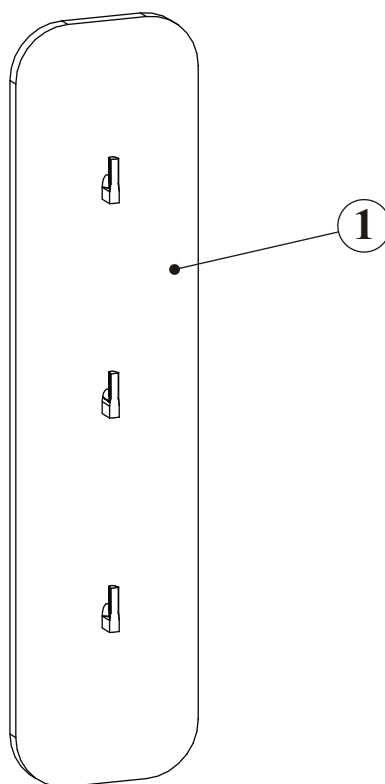

# WALLY TYP 12

NO	Dim.			Col.-No	Qty
1	800	200	16	1	1

# WALLY TYP 12

ZM1 x3		D20 x6	 ESØ6x9,5	WS1 x3		UP6 x6	 UPØ4x30	KR2 x3	 Ø8
-----------	-----------------------------------------------------------------------------------	-----------	-----------------------------------------------------------------------------------------------	-----------	-----------------------------------------------------------------------------------	-----------	-----------------------------------------------------------------------------------------------	-----------	-------------------------------------------------------------------------------------------

## 1

ZM1		D20	
x3		x6	ESØ6x9,5

## 2

WS1		UP6	
x3		x6	UPØ4x30

3