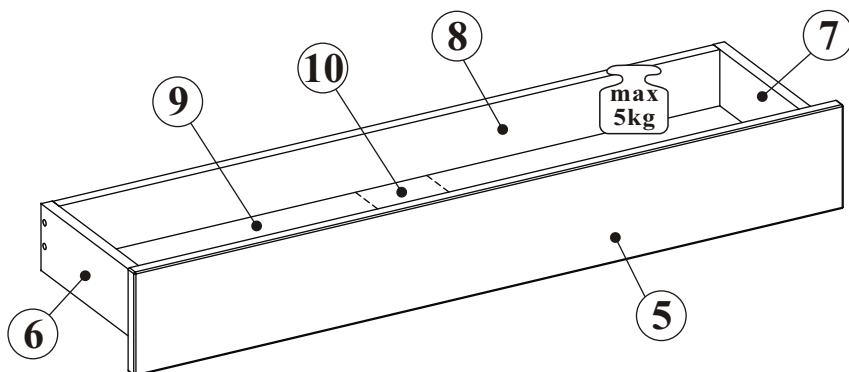

EASY 20_EY TYP 05

60 min

NO	Dim.			Col.-No	Qty
1	1002	280	16	1	2
2	114	280	16	1	1
3	114	280	16	1	1
4	968	114	16	1	1
5	996	140	16	1	1
6	250	90	16	1	1
7	250	90	16	1	1
8	928	76	16	1	1
9	254	940	3	1	1
10	250	100	16	1	1

EASY 20_EY TYP 05

A1 x22 ø8x36	B4 x14	B5 x14 Ø15x12	G5 x14	B11 x4 Ø7x50	G4 x4
QU x1 L-250mm	D20 x8 ESØ6x9,5	D10 x4 USØ3,5x13	KR3 x2 Ø10	S1 x2	UP13 x8 UPØ3x16
UP6 x2 UPØ4x30	ZM1 x2	G2 x1			

B4

x12

1

2

A1

x10