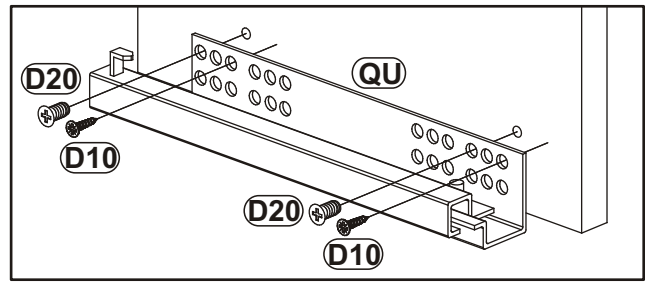

G5	
x2	

7

8

S1		UP13		UP6	
x2		x8	UPØ3x16	x2	UPØ4x30

G5	
x12	

9

10

D10	
x4	USØ3,5x13

QU	
x1	L-250mm

D20	
x4	ESØ6x9,5

11

12

↑ +4 mm

EASY 20_EY TYP 06

60 min

NO	Dim.			Col.-No	Qty
1	402	280	16	1	2
2	368	280	16	1	1
3	368	280	16	1	1
4	380	380	3	1	1
5	396	396	16	1	1

EASY 20_EY TYP 06

A1 x8 ø8x36	B4 x8	B5 x8 Ø15x12	G5 x8	ZXL x1	ZXP x1
E21 x2 Ø35 H=0	E2 x2 H=0	D10 x6 USØ3,5x13	OD1 x1	S1 x4	Z2 x4 Ø5
KR3 x2 Ø10	G2 x1				

1

A1		B5	
x8	ø8x36	x8	Ø15x12
ZXL		ZXP	
x1		x1	

2

B4	
x8	