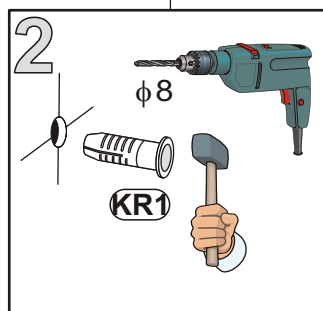

G5	
x12	

12

13

G5	
x4	

14

15

16

KR3		KR1		L1	
x2	Ø10	x1	Ø8	x1	

D10	
x2	USØ3,5x13

17

EASY 20_EY TYP 01

30 min

NO	Dim.			Col.-No	Qty
1	400	800	16	1	1
2	400	400	19	1	1
3	400	400	19	1	1
4	195	100	16	1	1

EASY 20_EY TYP 01

A3 x2 Ø8x47	B6 x1 Ø7x76	B5 x2 Ø15x12	G5 x2	ZM1 x3	D20 x6 ESØ6x9,5
D6 x7 USØ3,5x30	KR3 x3 Ø10	G2 x1			