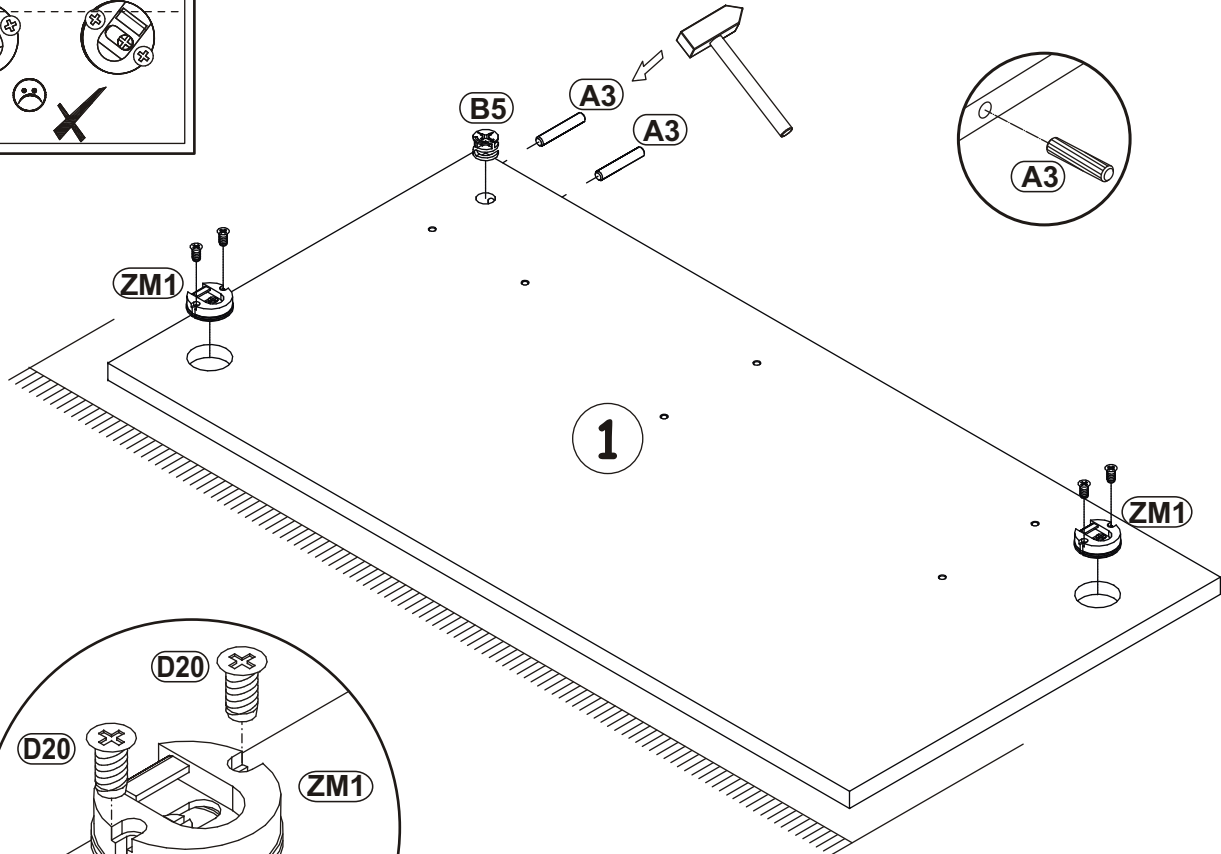

D10	
x2	USØ3,5x13

17

EASY 20_EY TYP 01

30 min

NO	Dim.			Col.-No	Qty
1	400	800	16	1	1
2	400	400	19	1	1
3	400	400	19	1	1
4	195	100	16	1	1

EASY 20_EY TYP 01

A3 x2 Ø8x47	B6 x1 Ø7x76	B5 x2 Ø15x12	G5 x2	ZM1 x3	D20 x6 ESØ6x9,5
D6 x7 USØ3,5x30	KR3 x3 Ø10	G2 x1			

1

A3	
x2	Ø8x47

B5	
x2	Ø15x12

ZM1	
x3	

D20	
x6	ESØ6x9,5

2

B6	
x1	Ø7x76

G5	
x2	