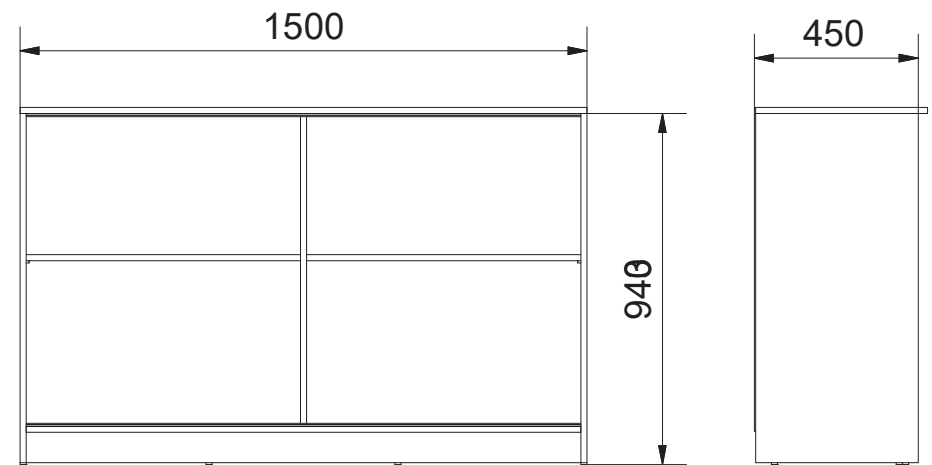

# KOMODA MINI,SLIM

**L1 = L2**

Lista części			Lista części			Lista części		
POZYCJA	ILOŚĆ	NUMER CZĘŚCI	POZYCJA	ILOŚĆ	NUMER CZĘŚCI	POZYCJA	ILOŚĆ	NUMER CZĘŚCI
1	1	Bok L	8	8	Podpórka	24	1	Drzwi R
2	1	Wieniec dolny	9	2	Półka	25	2	Ściana tylna
3	1	Bok R	13	1	Drzwi L	26	59	Gwoździe 3x20
4	1	Cokół	20	18	Kołek	27	6	Ślizg pojedynczy
5	1	Błat	21	6	Konfirmat			
6	1	Przegroda pion.						

# KOMODA MINI

Lista części			Lista części		
POZYCJA	ILOŚĆ	NUMER CZĘŚCI	POZYCJA	ILOŚĆ	NUMER CZĘŚCI
13	1	Drzwi L	28	4	Wózek dolny MICRA
20	18	Kolek	29	4	Wózek górny MICRA
24	1	Drzwi R	30	12	Euro wkręt 3,5x13
25	2	Ściana tylna	31	2	Sprężyna MICRA L
26	59	Gwozdzie 3x20	32	2	Sprężyna MICRA R
27	6	Ślizg pojedynczy	33	8	Wkręt 4x16