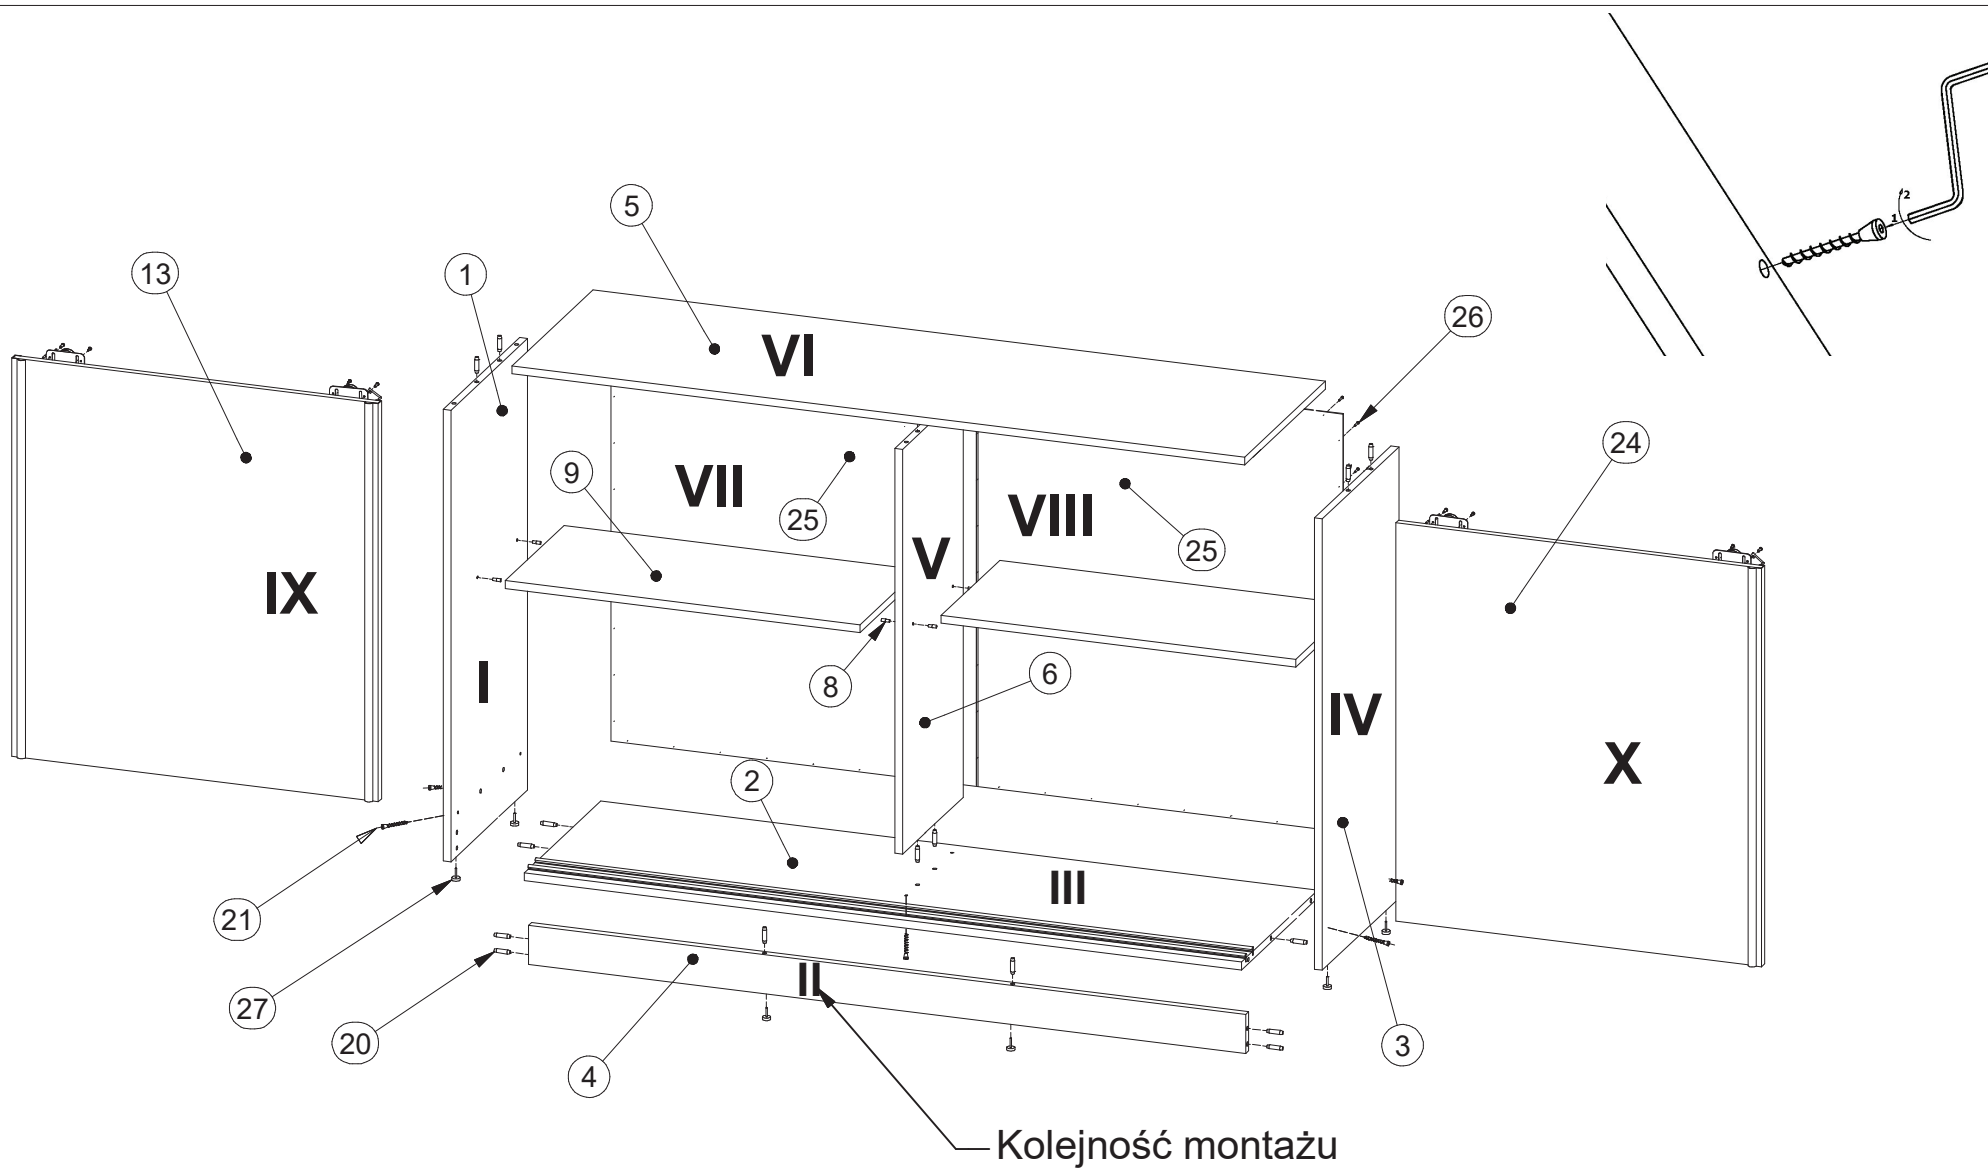

# KOMODA MINI,SLIM

**L1 = L2**

Lista części			Lista części			Lista części		
POZYCJA	ILOŚĆ	NUMER CZĘŚCI	POZYCJA	ILOŚĆ	NUMER CZĘŚCI	POZYCJA	ILOŚĆ	NUMER CZĘŚCI
1	1	Bok L	8	8	Podpórka	24	1	Drzwi R
2	1	Wieniec dolny	9	2	Półka	25	2	Ściana tylna
3	1	Bok R	13	1	Drzwi L	26	59	Gwoździe 3x20
4	1	Cokół	20	18	Kołek	27	6	Ślizg pojedynczy
5	1	Błat	21	6	Konfirmat			
6	1	Przegroda pion.						

# KOMODA MINI

Lista części			Lista części		
POZYCJA	ILOŚĆ	NUMER CZĘŚCI	POZYCJA	ILOŚĆ	NUMER CZĘŚCI
13	1	Drzwi L	28	4	Wózek dolny MICRA
20	18	Kolek	29	4	Wózek górny MICRA
24	1	Drzwi R	30	12	Euro wkręt 3,5x13
25	2	Ściana tylna	31	2	Sprężyna MICRA L
26	59	Gwozdzie 3x20	32	2	Sprężyna MICRA R
27	6	Ślizg pojedynczy	33	8	Wkręt 4x16

Kolejność montażu