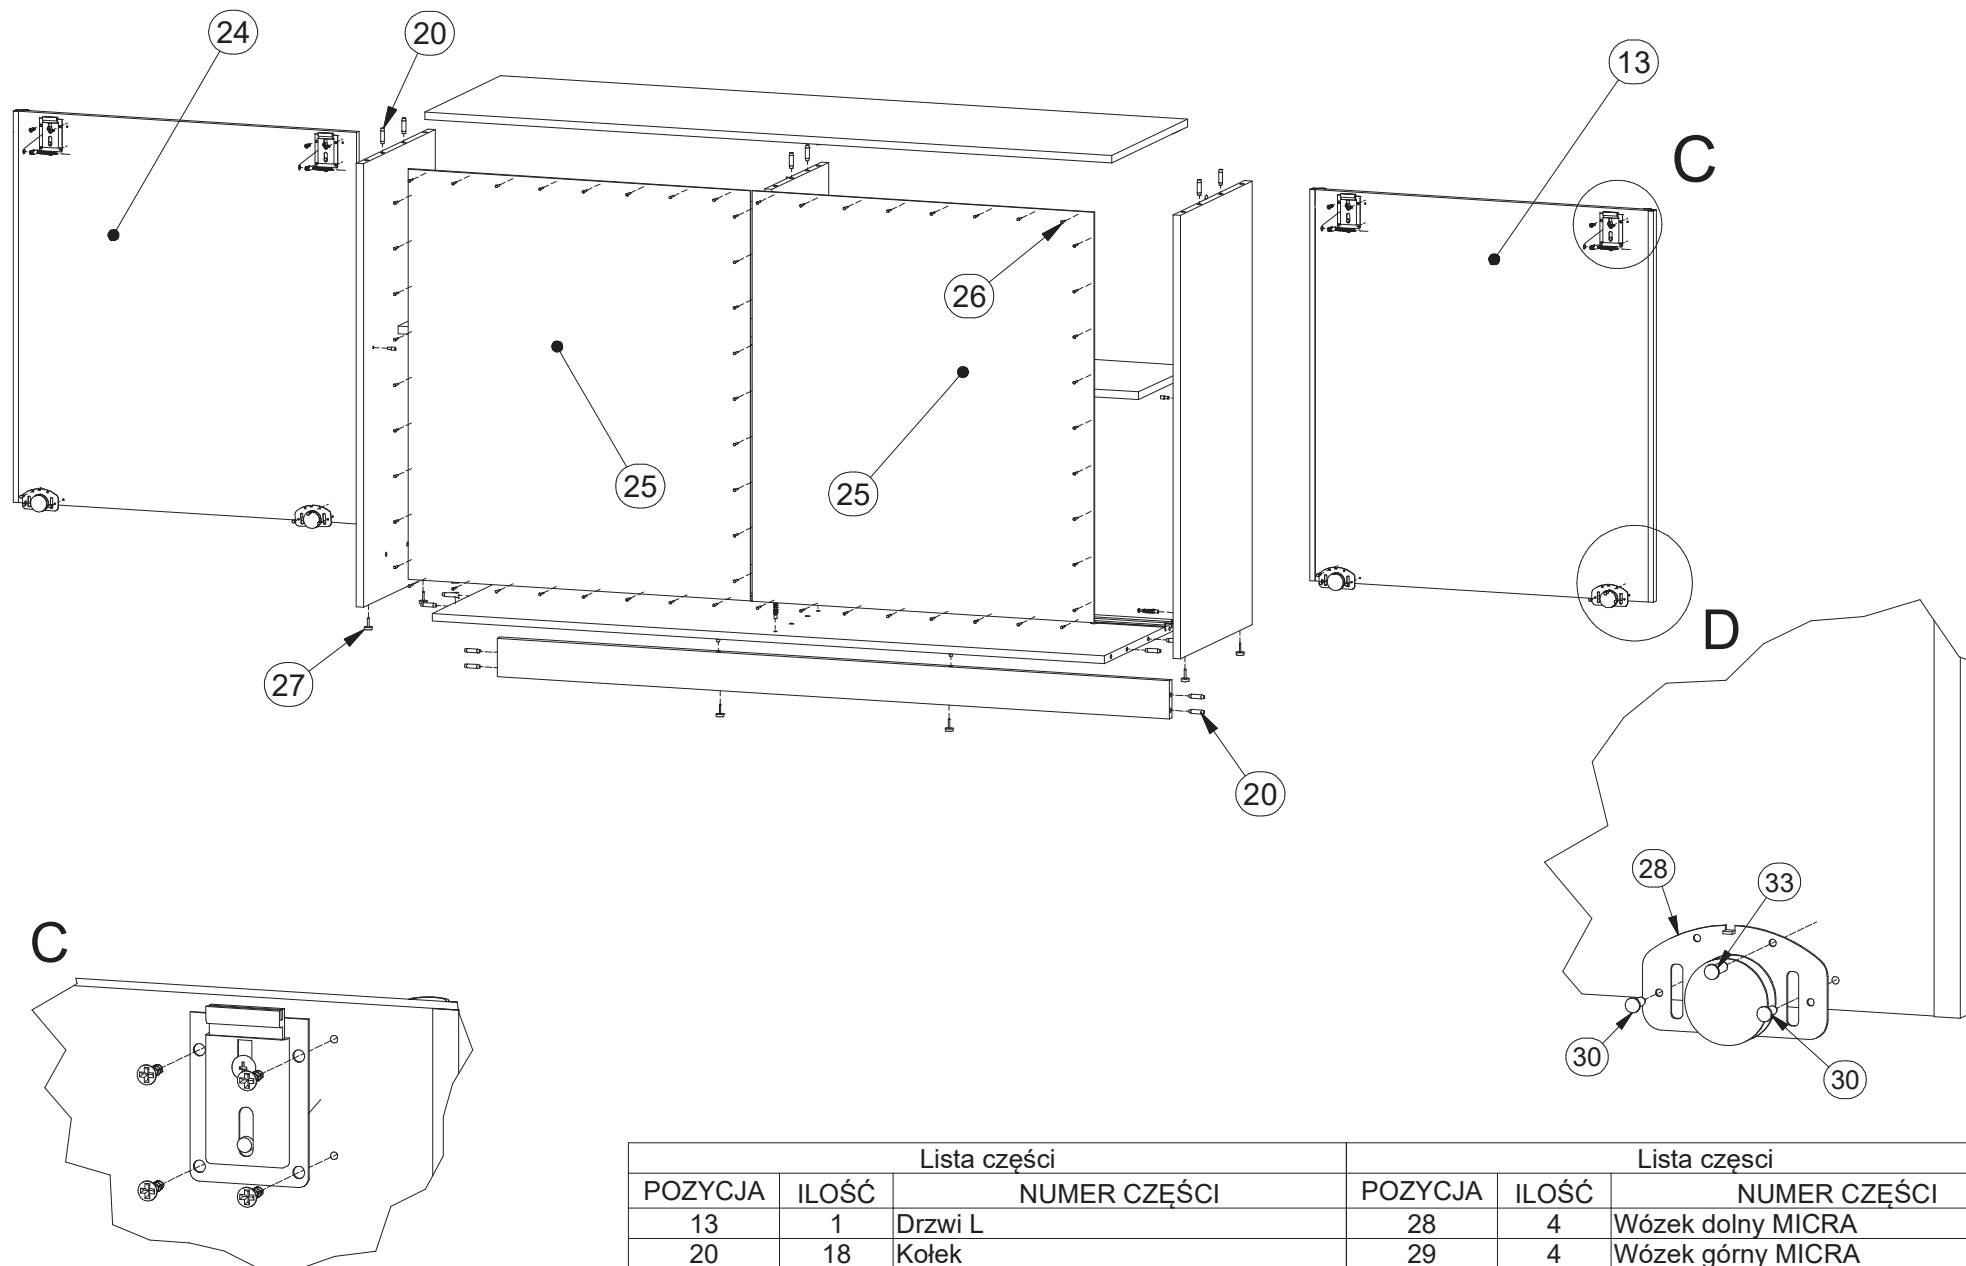

# KOMODA MINI,SLIM

**L1 = L2**

Lista części			Lista części			Lista części		
POZYCJA	ILOŚĆ	NUMER CZĘŚCI	POZYCJA	ILOŚĆ	NUMER CZĘŚCI	POZYCJA	ILOŚĆ	NUMER CZĘŚCI
1	1	Bok L	8	8	Podpórka	24	1	Drzwi R
2	1	Wieniec dolny	9	2	Półka	25	2	Ściana tylna
3	1	Bok R	13	1	Drzwi L	26	59	Gwoździe 3x20
4	1	Cokół	20	18	Kołek	27	6	Ślizg pojedynczy
5	1	Błat	21	6	Konfirmat			
6	1	Przegroda pion.						

# KOMODA MINI

Lista części			Lista części		
POZYCJA	ILOŚĆ	NUMER CZĘŚCI	POZYCJA	ILOŚĆ	NUMER CZĘŚCI
13	1	Drzwi L	28	4	Wózek dolny MICRA
20	18	Kolek	29	4	Wózek górny MICRA
24	1	Drzwi R	30	12	Euro wkręt 3,5x13
25	2	Ściana tylna	31	2	Sprężyna MICRA L
26	59	Gwozdzie 3x20	32	2	Sprężyna MICRA R
27	6	Ślizg pojedynczy	33	8	Wkręt 4x16

Kolejność montażu