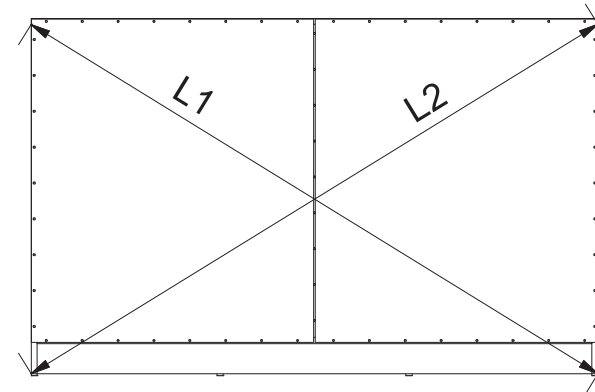

# KOMODA MINI,SLIM

**L1 = L2**

Lista części			Lista części			Lista części		
POZYCJA	ILOŚĆ	NUMER CZĘŚCI	POZYCJA	ILOŚĆ	NUMER CZĘŚCI	POZYCJA	ILOŚĆ	NUMER CZĘŚCI
1	1	Bok L	8	8	Podpórka	24	1	Drzwi R
2	1	Wieniec dolny	9	2	Półka	25	2	Ściana tylna
3	1	Bok R	13	1	Drzwi L	26	59	Gwoździe 3x20
4	1	Cokół	20	18	Kołek	27	6	Ślizg pojedynczy
5	1	Błat	21	6	Konfirmat			
6	1	Przegroda pion.						

# KOMODA MINI

Lista części			Lista części		
POZYCJA	ILOŚĆ	NUMER CZĘŚCI	POZYCJA	ILOŚĆ	NUMER CZĘŚCI
13	1	Drzwi L	28	4	Wózek dolny MICRA
20	18	Kolek	29	4	Wózek górny MICRA
24	1	Drzwi R	30	12	Euro wkręt 3,5x13
25	2	Ściana tylna	31	2	Sprężyna MICRA L
26	59	Gwozdzie 3x20	32	2	Sprężyna MICRA R
27	6	Ślizg pojedynczy	33	8	Wkręt 4x16

Kolejność montażu