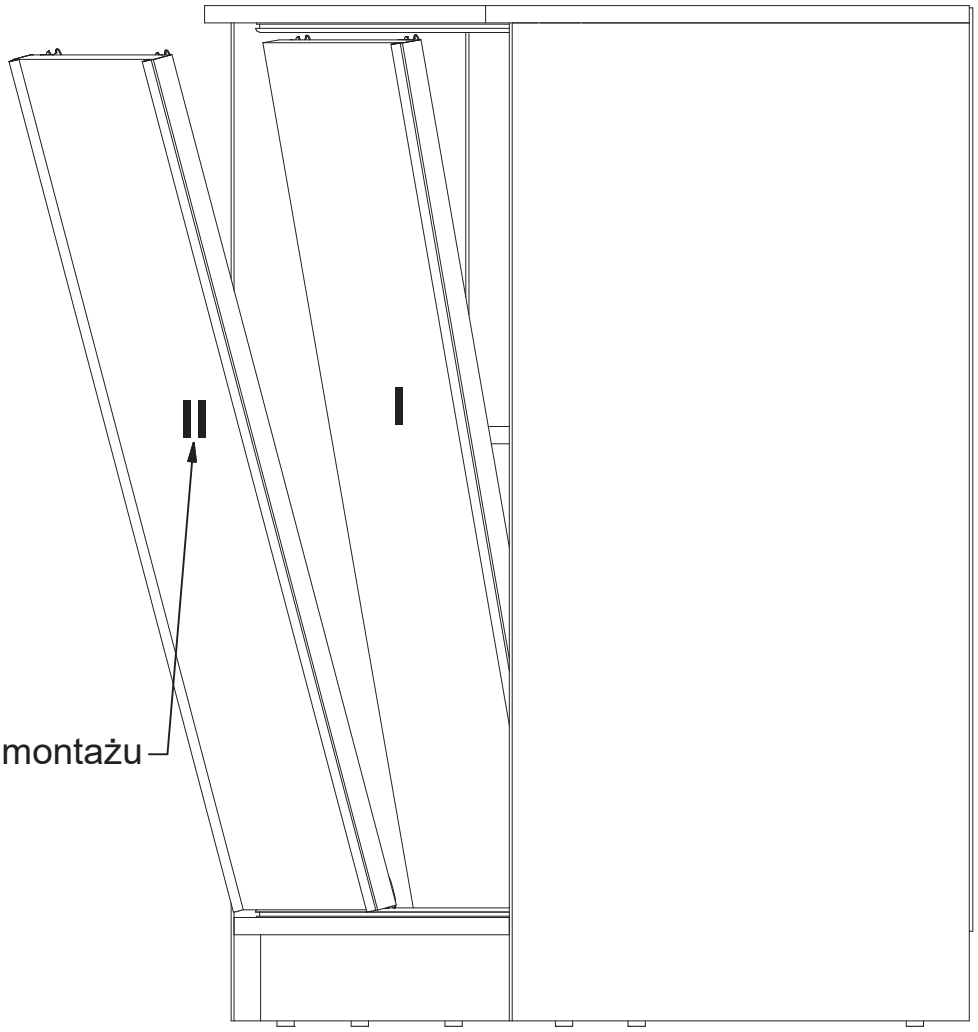

# KOMODA MINI,SLIM

**L1 = L2**

Lista części			Lista części			Lista części		
POZYCJA	ILOŚĆ	NUMER CZĘŚCI	POZYCJA	ILOŚĆ	NUMER CZĘŚCI	POZYCJA	ILOŚĆ	NUMER CZĘŚCI
1	1	Bok L	8	8	Podpórka	24	1	Drzwi R
2	1	Wieniec dolny	9	2	Półka	25	2	Ściana tylna
3	1	Bok R	13	1	Drzwi L	26	59	Gwoździe 3x20
4	1	Cokół	20	18	Kołek	27	6	Ślizg pojedynczy
5	1	Błat	21	6	Konfirmat			
6	1	Przegroda pion.						

# KOMODA MINI

Lista części			Lista części		
POZYCJA	ILOŚĆ	NUMER CZĘŚCI	POZYCJA	ILOŚĆ	NUMER CZĘŚCI
13	1	Drzwi L	28	4	Wózek dolny MICRA
20	18	Kolek	29	4	Wózek górny MICRA
24	1	Drzwi R	30	12	Euro wkręt 3,5x13
25	2	Ściana tylna	31	2	Sprężyna MICRA L
26	59	Gwozdzie 3x20	32	2	Sprężyna MICRA R
27	6	Ślizg pojedynczy	33	8	Wkręt 4x16

Kolejność montażu