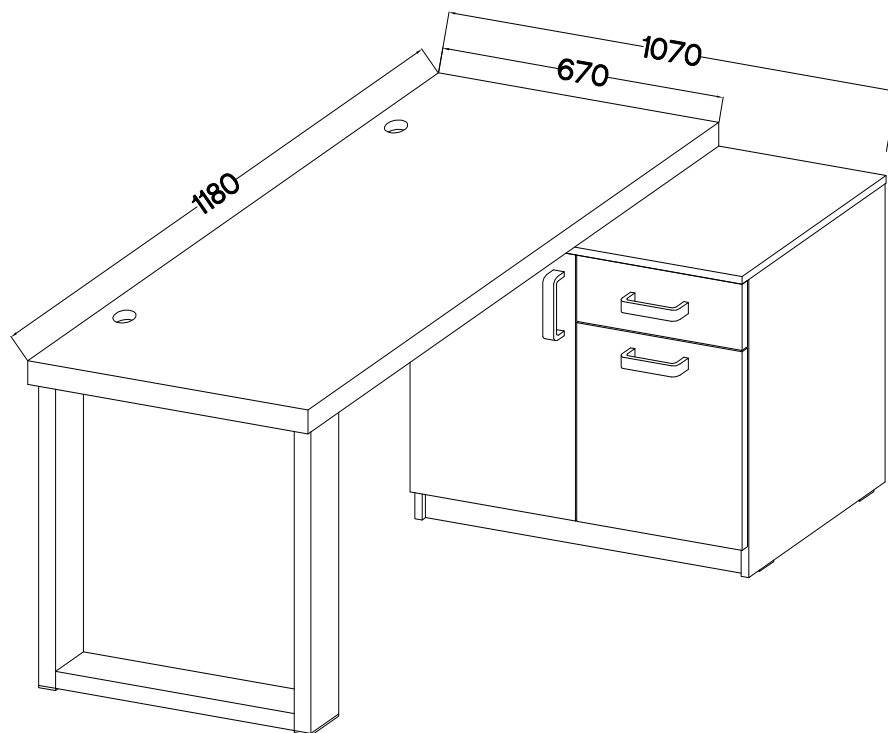

30 min

MALTA

TYP 140

A:

B:

TYP 130

+5.0x25mm	+4.0x45mm
R17	R14
7	4

+60
E8
2

Ersatzteil Nummer	Dimension
MTA.209	1380x670x22
MTA.210	1370x660x12
MTA.211	1380x670x22

Ersatzteil Nummer	Dimension
MTA.212	1380x670x28

ISM-MTA-19

1

2

+60

E8
2