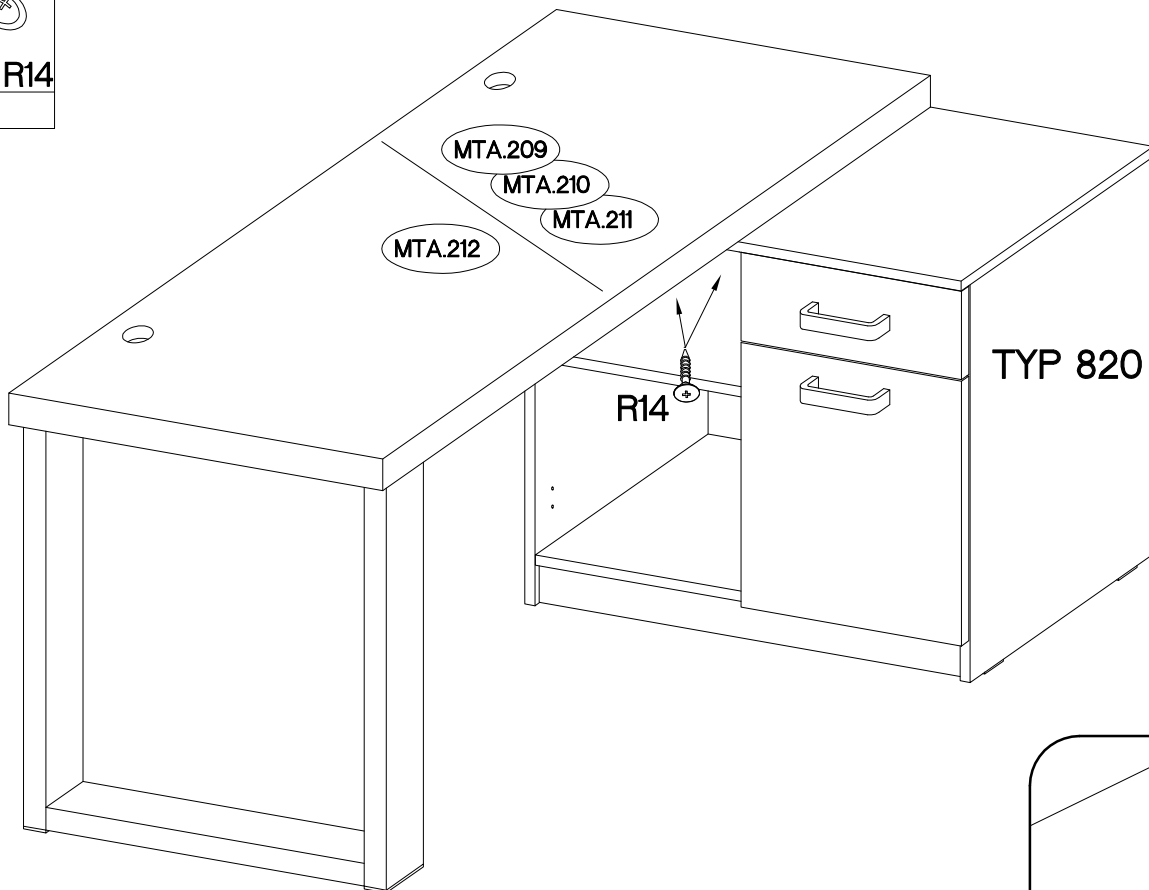

30 min

MALTA

TYP 140

A:

B:

TYP 130

+5.0x25mm	+4.0x45mm
R17	R14
7	4

+60
E8
2

Ersatzteil Nummer	Dimension
MTA.209	1380x670x22
MTA.210	1370x660x12
MTA.211	1380x670x22

Ersatzteil Nummer	Dimension
MTA.212	1380x670x28

ISM-MTA-19

1

2

+60

E8
2