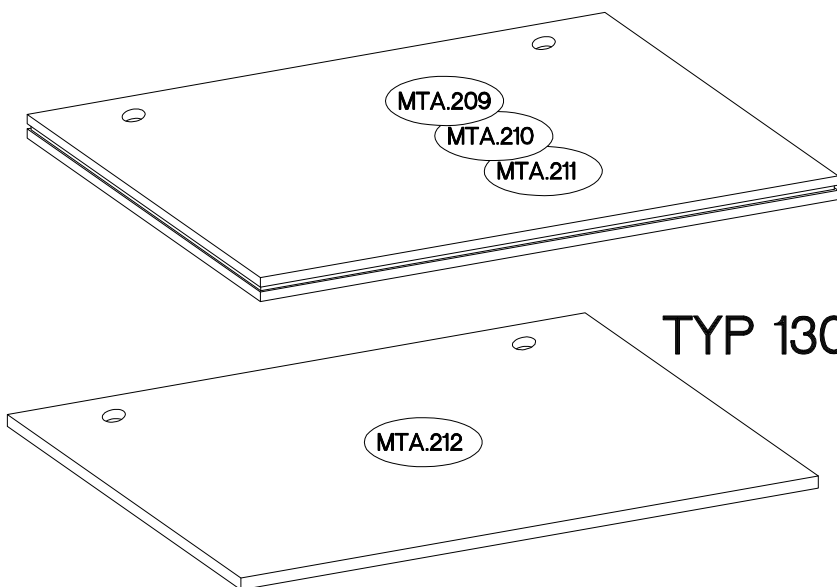

30 min

MALTA

TYP 140

A:

B:

TYP 130

+5.0x25mm	+4.0x45mm
R17	R14
7	4

+60
E8
2

Ersatzteil Nummer	Dimension
MTA.209	1380x670x22
MTA.210	1370x660x12
MTA.211	1380x670x22

Ersatzteil Nummer	Dimension
MTA.212	1380x670x28

ISM-MTA-19

1

2

+60

E8
2