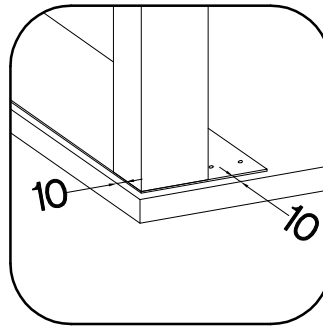

30 min

MALTA

TYP 140

A:

B:

TYP 130

+5.0x25mm	+4.0x45mm
R17	R14
7	4

+60
E8
2

Ersatzteil Nummer	Dimension
MTA.209	1380x670x22
MTA.210	1370x660x12
MTA.211	1380x670x22

Ersatzteil Nummer	Dimension
MTA.212	1380x670x28

ISM-MTA-19

1

2

+60

E8
2