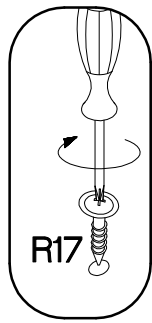

30 min

MALTA

TYP 140

A:

B:

TYP 130

+5.0x25mm	+4.0x45mm
R17	R14
7	4

+60
E8
2

Ersatzteil Nummer	Dimension
MTA.209	1380x670x22
MTA.210	1370x660x12
MTA.211	1380x670x22

Ersatzteil Nummer	Dimension
MTA.212	1380x670x28

ISM-MTA-19

1

2

+60

E8
2