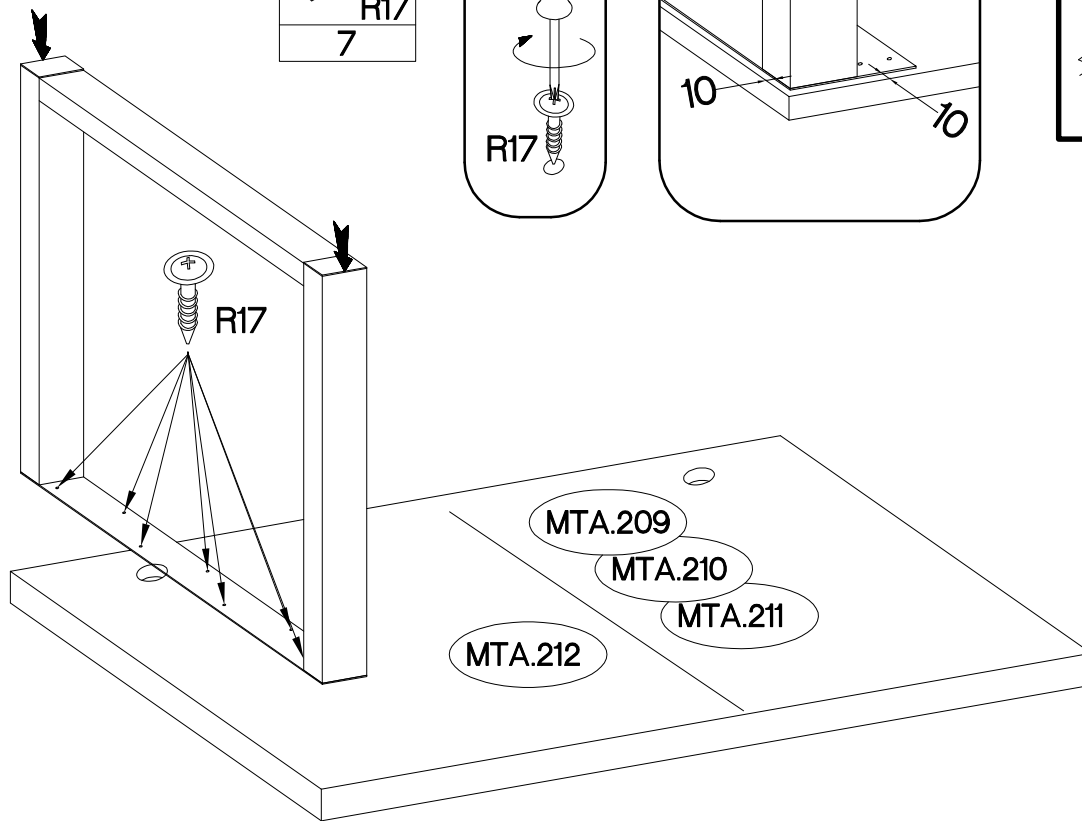

30 min

MALTA

TYP 140

A:

B:

TYP 130

+5.0x25mm	+4.0x45mm
R17	R14
7	4

+60
E8
2

Ersatzteil Nummer	Dimension
MTA.209	1380x670x22
MTA.210	1370x660x12
MTA.211	1380x670x22

Ersatzteil Nummer	Dimension
MTA.212	1380x670x28

ISM-MTA-19

1

2

+60

E8
2