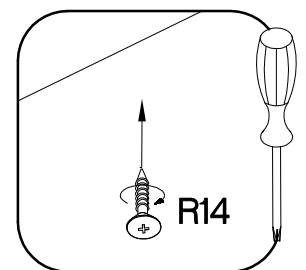

30 min

MALTA

TYP 140

A:

B:

TYP 130

+5.0x25mm	+4.0x45mm
R17	R14
7	4

+60
E8
2

Ersatzteil Nummer	Dimension
MTA.209	1380x670x22
MTA.210	1370x660x12
MTA.211	1380x670x22

Ersatzteil Nummer	Dimension
MTA.212	1380x670x28

ISM-MTA-19

1

2

+60

E8
2