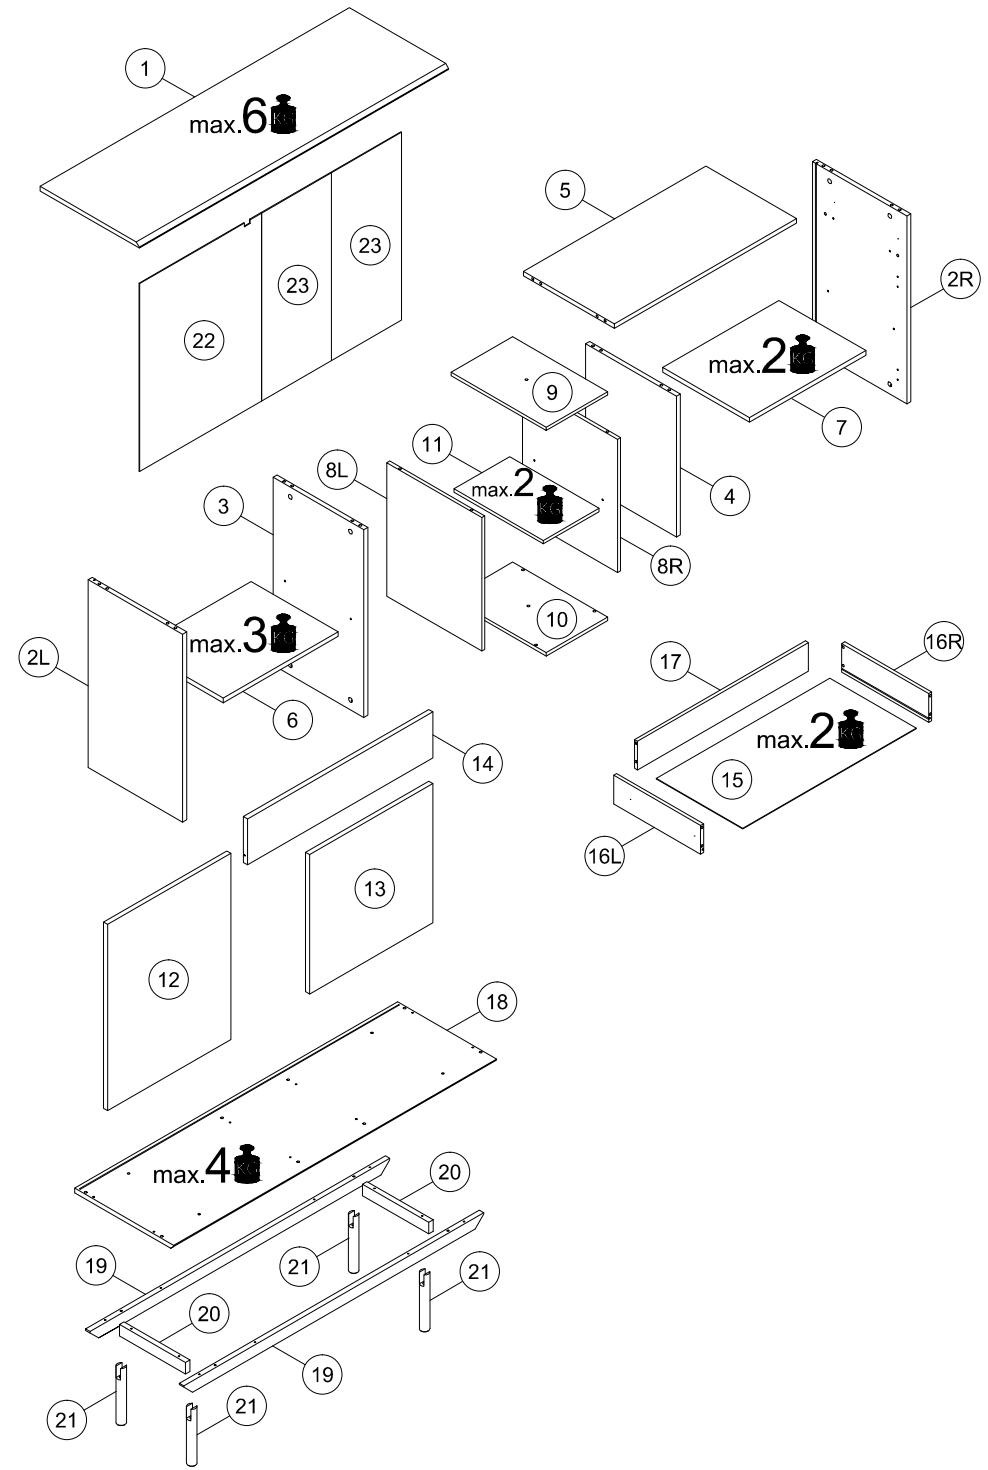

IK125

- (D) Montageanleitung
- (FR) Notice de montage
- (NL) Handleiding voor de montage
- (CZ) Montážní návod
- (HU) Szerelési útmutató
- (TR) Montaj talimati
- (GB) Assembly Instructions
- (IT) Istruzioni di montaggio
- (PL) Instrukcja montażu
- (SK) Návod na montáž
- (RO) Instrucțiuni de montaj
- (RU) Инструкции по монтажу

1	1250	399	18	x1	1 / 1
2L	655	380	16	x1	1 / 1
2R	655	380	16	x1	1 / 1
3	655	365	16	x1	1 / 1
4	491	365	16	x1	1 / 1
5	734	365	16	x1	1 / 1
6	468	350	16	x1	1 / 1
7	967	350	16	x1	1 / 1
8L	465	383	12	x1	1 / 1
8R	465	383	12	x1	1 / 1
9	248	383	12	x1	1 / 1
10	248	383	12	x1	1 / 1
11	224	360	12	x1	1 / 1

12	649	496	16	x1	1 / 1
13	486	496	16	x1	1 / 1
14	746	160	16	x1	1 / 1
15	695	348	2.5	x1	1 / 1
16L	350	100	12	x1	1 / 1
16R	350	100	12	x1	1 / 1
17	685	85	16	x1	1 / 1
18	1250	399	18	x1	1 / 1
19	1200	40	15	x2	1 / 1
20	266	40	15	x2	1 / 1
21	200	30	x4	1 / 1	
22	667	481	2.5	x1	1 / 1
23	667	373	2.5	x2	1 / 1

5

6

11

12

13

14

17

18