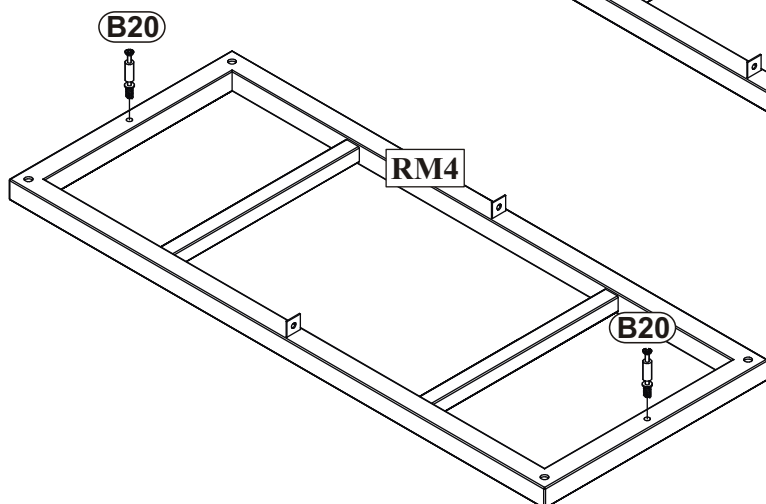

SWITCH 27_SW RM4

NO	Dim.			Col.-No	Qty
1	260	208	16	1	2
2	260	245	16	1	1

SWITCH 27_SW RM4

B5 x8	 Ø15x12	B20 x8		G5 x8		KR3 x4	 Ø10	G2 x1		UP13 x4	 UPØ3x16
D60 x8	 M6x30	G12 x8	 Ø14	GSZ x1							

A collection of safety and handling icons:

SWITCH 27_SW RM4

B5

x8

1

2

RM4

x1

x1

x4

x4

SWITCH 27_SW RM4

3

G5

x4

4

D60

x8

M6x30

G5

x4

G12

x8

Ø14

GSZ