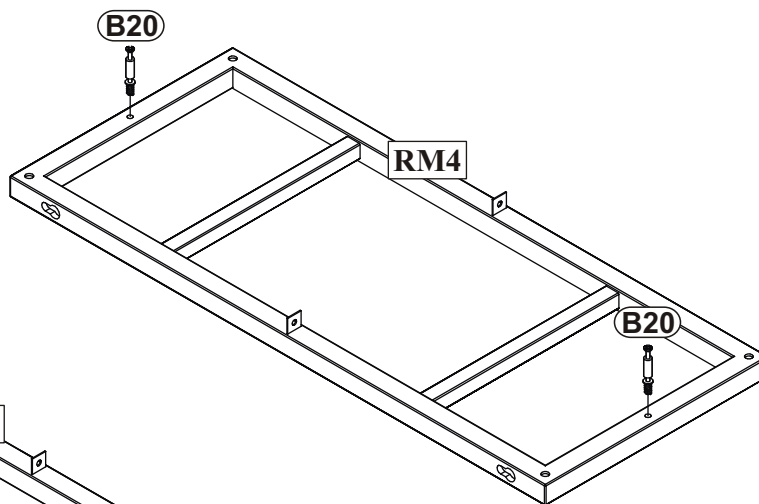

SWITCH 27_SW RM4

NO	Dim.			Col.-No	Qty
1	260	208	16	1	2
2	260	245	16	1	1

SWITCH 27_SW RM4

B5 x8	 Ø15x12	B20 x8		G5 x8		KR3 x4	 Ø10	G2 x1		UP13 x4	 UPØ3x16
D60 x8	 M6x30	G12 x8	 Ø14	GSZ x1							

A collection of safety and handling icons:

SWITCH 27_SW RM4

B5

x8

1

2

RM4

x1

x1

x4

x4

SWITCH 27_SW RM4

3

G5

x4

4

D60

x8

M6x30

G5

x4

G12

x8

Ø14

GSZ