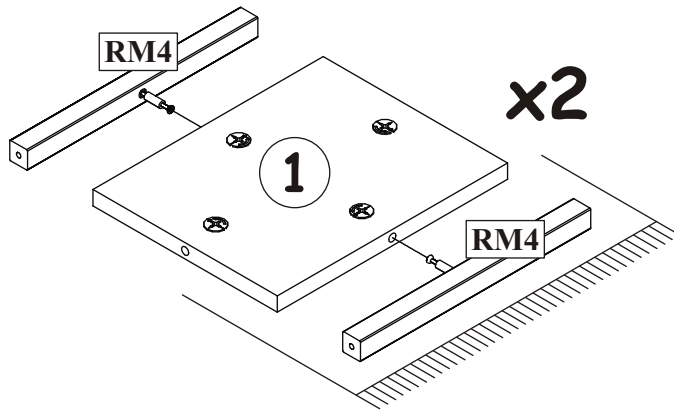

SWITCH 27_SW RM4

NO	Dim.			Col.-No	Qty
1	260	208	16	1	2
2	260	245	16	1	1

SWITCH 27_SW RM4

B5 x8	 Ø15x12	B20 x8		G5 x8		KR3 x4	 Ø10	G2 x1		UP13 x4	 UPØ3x16
D60 x8	 M6x30	G12 x8	 Ø14	GSZ x1							

A collection of safety and handling icons:

SWITCH 27_SW RM4

B5

x8

1

2

RM4

x1

x1

x4

x4

SWITCH 27_SW RM4

3

G5

x4

4

D60

x8

M6x30

G5

x4

G12

x8

Ø14

GSZ