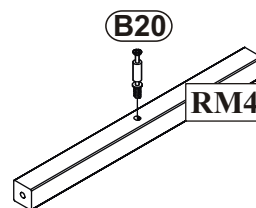

SWITCH 27_SW RM4

NO	Dim.			Col.-No	Qty
1	260	208	16	1	2
2	260	245	16	1	1

SWITCH 27_SW RM4

B5 x8	 Ø15x12	B20 x8		G5 x8		KR3 x4	 Ø10	G2 x1		UP13 x4	 UPØ3x16
D60 x8	 M6x30	G12 x8	 Ø14	GSZ x1							

A collection of safety and handling icons:

SWITCH 27_SW RM4

B5

x8

1

2

RM4

x1

x1

x4

x4

SWITCH 27_SW RM4

3

G5

x4

4

D60

x8

M6x30

G5

x4

G12

x8

Ø14

GSZ