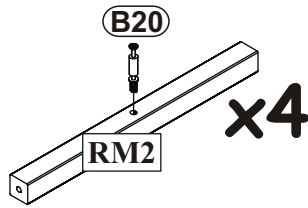

SWITCH 27_SW RM2

NO	Dim.			Col.-No	Qty
1	260	208	16	1	2
2	260	245	16	1	3

SWITCH 27__SW RM2

B5 x8	 Ø15x12	B20 x8		G5 x8	
G2 x1		KR3 x4	 Ø10	UP13 x12	 UPØ3x16
D60 x8	 M6x30	G12 x8	 Ø14	GSZ x1	

SWITCH 27_SW RM2

B5

x8

Ø15x12

1

2

B20

x8

RM2

x1

x1

SWITCH 27__SW RM2

3

G5	
x4	

4

G12	
x8	Ø14

GSZ	
x1	

G5	
x4	

D60	
x8	M6x30

SWITCH 27__SW RM2

KR3		UP13	
x4	Ø10	x12	UPØ3x16

5