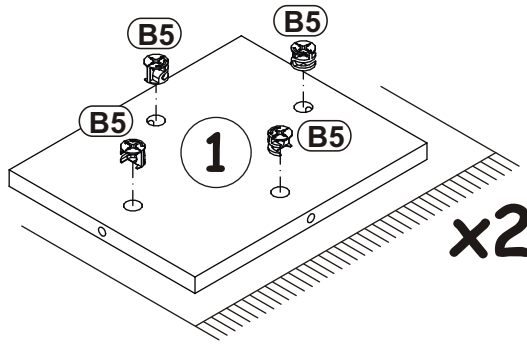

SWITCH 27_SW RM2

NO	Dim.			Col.-No	Qty
1	260	208	16	1	2
2	260	245	16	1	3

SWITCH 27__SW RM2

B5 x8	 Ø15x12	B20 x8		G5 x8	
G2 x1		KR3 x4	 Ø10	UP13 x12	 UPØ3x16
D60 x8	 M6x30	G12 x8	 Ø14	GSZ x1	

SWITCH 27_SW RM2

B5

x8

Ø15x12

1

2

B20

x8

RM2

x1

x1

SWITCH 27__SW RM2

3

G5	
x4	

4

G12	
x8	Ø14

GSZ	
x1	

G5	
x4	

D60	
x8	M6x30

SWITCH 27__SW RM2

KR3		UP13	
x4	Ø10	x12	UPØ3x16

5