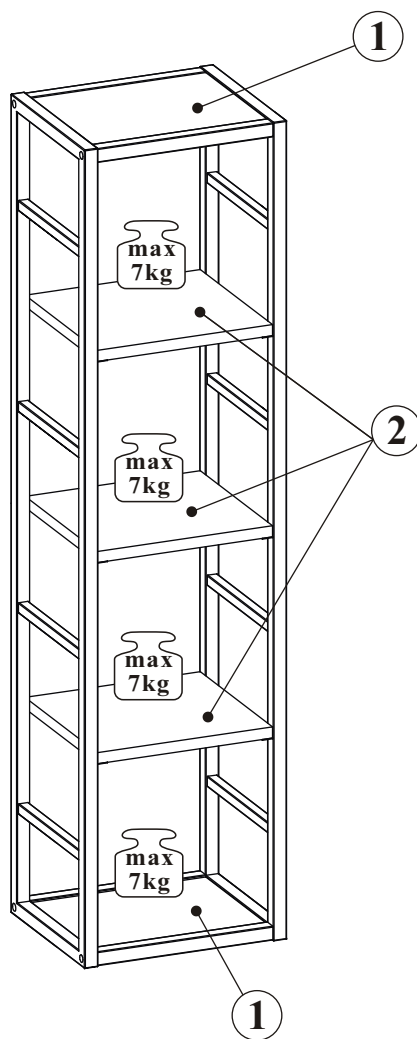

SWITCH 27_SW RM2

NO	Dim.			Col.-No	Qty
1	260	208	16	1	2
2	260	245	16	1	3

SWITCH 27__SW RM2

B5 x8	 Ø15x12	B20 x8		G5 x8	
G2 x1		KR3 x4	 Ø10	UP13 x12	 UPØ3x16
D60 x8	 M6x30	G12 x8	 Ø14	GSZ x1	

SWITCH 27_SW RM2

B5

x8

Ø15x12

1

2

B20

x8

RM2

x1

x1

SWITCH 27__SW RM2

3

G5	
x4	

4

G12	
x8	Ø14

GSZ	
x1	

G5	
x4	

D60	
x8	M6x30

SWITCH 27__SW RM2

KR3		UP13	
x4	Ø10	x12	UPØ3x16

5