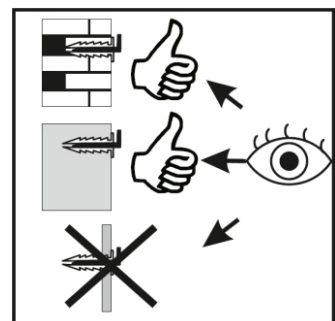

SWITCH 27_SW RM2

NO	Dim.			Col.-No	Qty
1	260	208	16	1	2
2	260	245	16	1	3

SWITCH 27__SW RM2

B5 x8	 Ø15x12	B20 x8		G5 x8	
G2 x1		KR3 x4	 Ø10	UP13 x12	 UPØ3x16
D60 x8	 M6x30	G12 x8	 Ø14	GSZ x1	

SWITCH 27_SW RM2

x1

x1

SWITCH 27__SW RM2

3

G5	
x4	

4

G12	
x8	Ø14

GSZ	
x1	