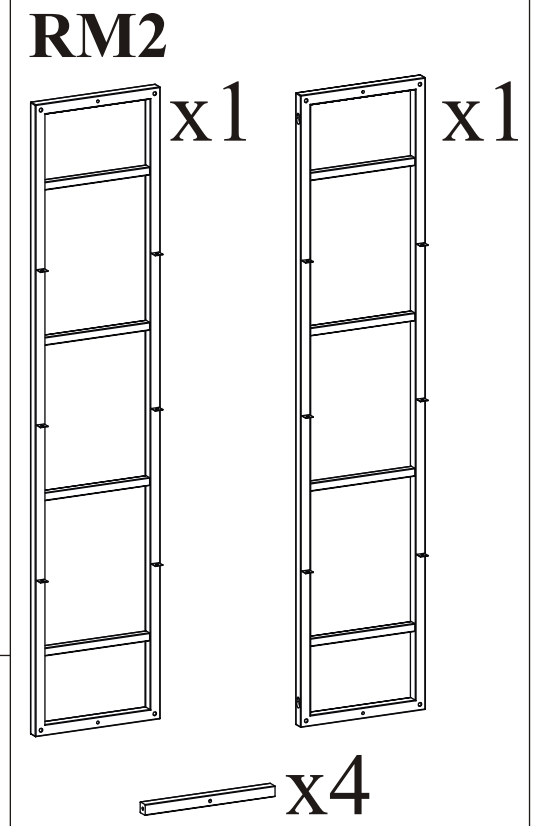

SWITCH 27_SW RM2

NO	Dim.			Col.-No	Qty
1	260	208	16	1	2
2	260	245	16	1	3

SWITCH 27__SW RM2

B5 x8	 Ø15x12	B20 x8		G5 x8	
G2 x1		KR3 x4	 Ø10	UP13 x12	 UPØ3x16
D60 x8	 M6x30	G12 x8	 Ø14	GSZ x1	

SWITCH 27_SW RM2

B5

x8

Ø15x12

1

2

B20

x8

RM2

x1

x1

SWITCH 27__SW RM2

3

G5	
x4	

4

G12	
x8	Ø14

GSZ	
x1	