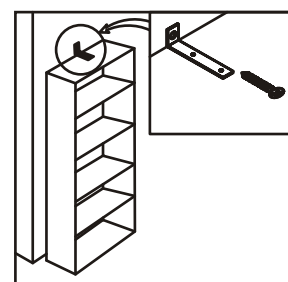

SWITCH 27_SW RM2

NO	Dim.			Col.-No	Qty
1	260	208	16	1	2
2	260	245	16	1	3

SWITCH 27__SW RM2

B5 x8	 Ø15x12	B20 x8		G5 x8	
G2 x1		KR3 x4	 Ø10	UP13 x12	 UPØ3x16
D60 x8	 M6x30	G12 x8	 Ø14	GSZ x1	

SWITCH 27_SW RM2

B5

x8

Ø15x12

1

2

B20

x8

RM2

x1

x1

SWITCH 27__SW RM2

3

G5	
x4	

4

G12	
x8	Ø14

GSZ	
x1	