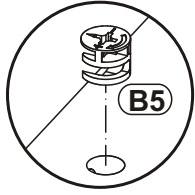

SWITCH 27_SW RM2

NO	Dim.			Col.-No	Qty
1	260	208	16	1	2
2	260	245	16	1	3

SWITCH 27__SW RM2

B5 x8	 Ø15x12	B20 x8		G5 x8	
G2 x1		KR3 x4	 Ø10	UP13 x12	 UPØ3x16
D60 x8	 M6x30	G12 x8	 Ø14	GSZ x1	

SWITCH 27_SW RM2

B5

x8

Ø15x12

1

2

B20

x8

RM2

x1

x1

SWITCH 27__SW RM2

3

G5	
x4	

4

G12	
x8	Ø14

GSZ	
x1	

G5	
x4	

D60	
x8	M6x30

SWITCH 27__SW RM2

KR3		UP13	
x4	Ø10	x12	UPØ3x16

5