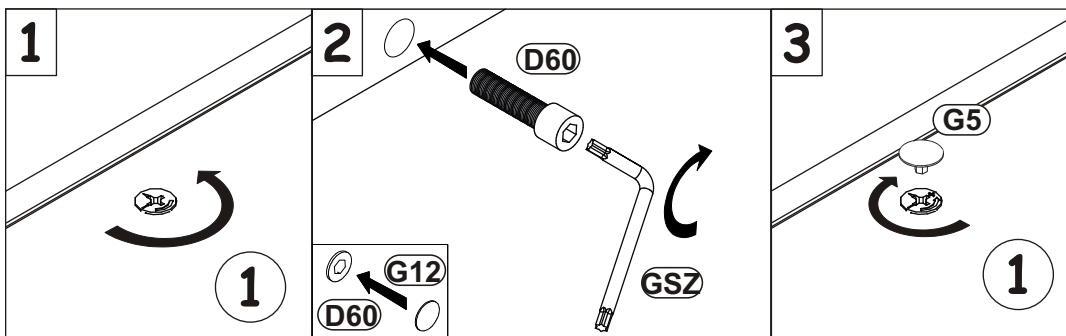

SWITCH 27_SW RM2

NO	Dim.			Col.-No	Qty
1	260	208	16	1	2
2	260	245	16	1	3

SWITCH 27__SW RM2

B5 x8	 Ø15x12	B20 x8		G5 x8	
G2 x1		KR3 x4	 Ø10	UP13 x12	 UPØ3x16
D60 x8	 M6x30	G12 x8	 Ø14	GSZ x1	

SWITCH 27_SW RM2

x1

x1

SWITCH 27__SW RM2

3

G5	
x4	

4

G12	
x8	Ø14

GSZ	
x1	

G5	
x4	

D60	
x8	M6x30

SWITCH 27__SW RM2

KR3		UP13	
x4	Ø10	x12	UPØ3x16

5