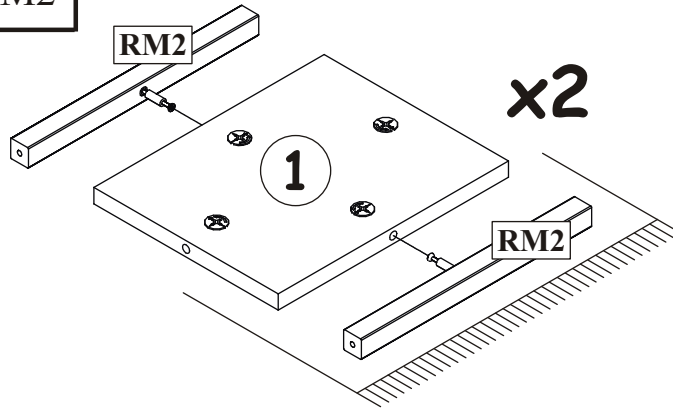

SWITCH 27_SW RM2

NO	Dim.			Col.-No	Qty
1	260	208	16	1	2
2	260	245	16	1	3

SWITCH 27__SW RM2

B5 x8	 Ø15x12	B20 x8		G5 x8	
G2 x1		KR3 x4	 Ø10	UP13 x12	 UPØ3x16
D60 x8	 M6x30	G12 x8	 Ø14	GSZ x1	

SWITCH 27_SW RM2

B5

x8

Ø15x12

1

2

B20

x8

RM2

x1

x1

SWITCH 27__SW RM2

3

G5	
x4	

4

G12	
x8	Ø14

GSZ	
x1	

G5	
x4	

D60	
x8	M6x30

SWITCH 27__SW RM2

KR3		UP13	
x4	Ø10	x12	UPØ3x16

5