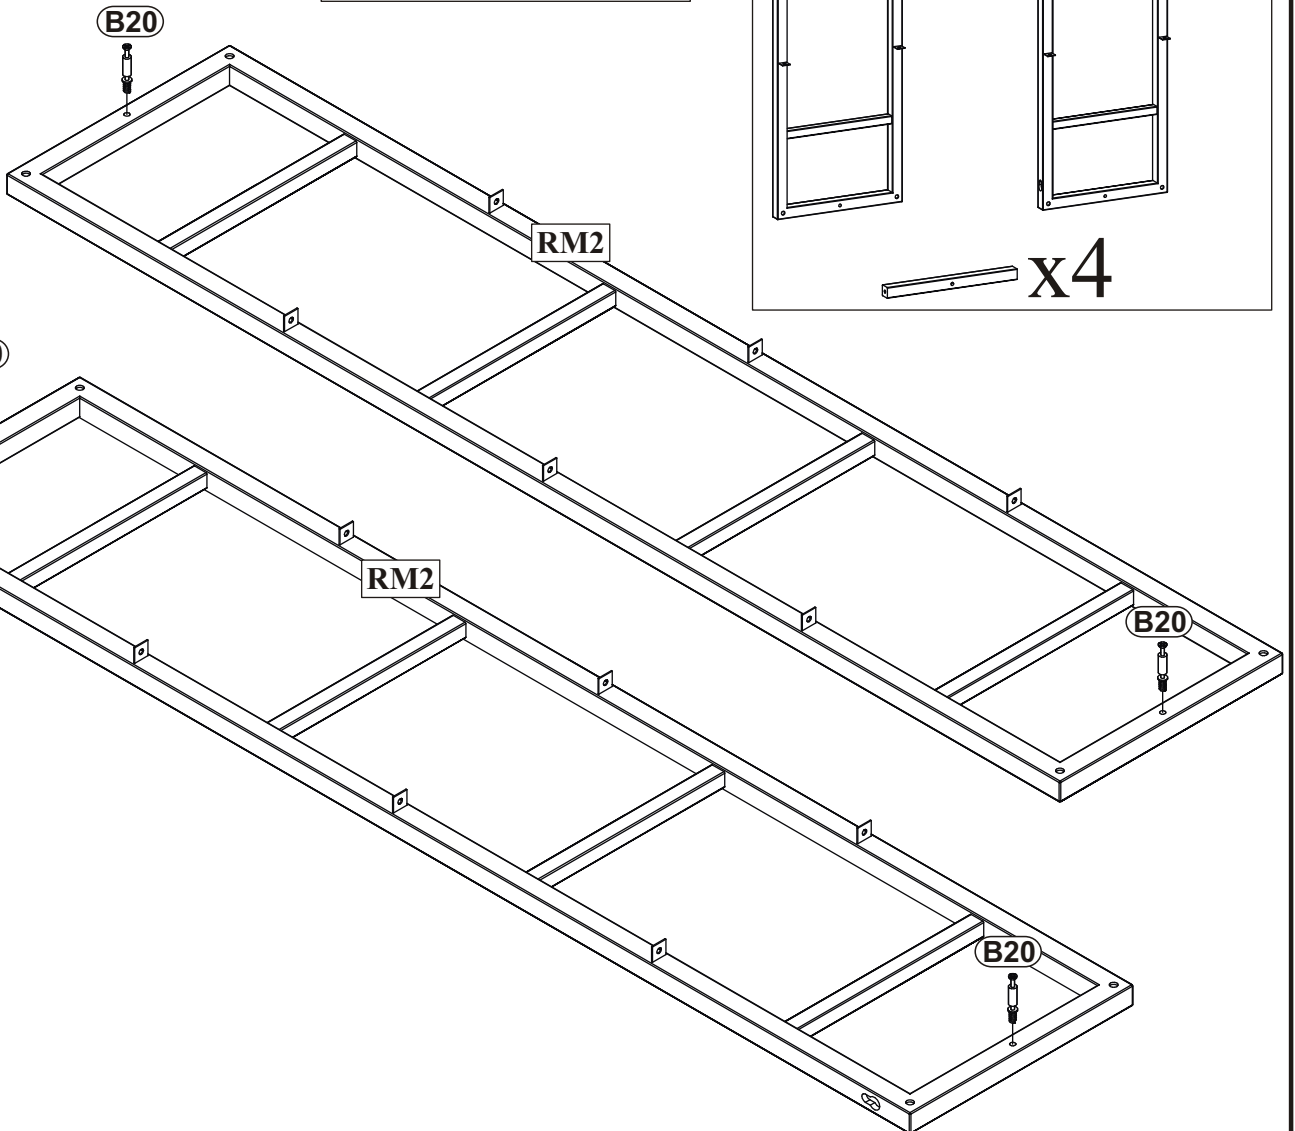

SWITCH 27_SW RM2

NO	Dim.			Col.-No	Qty
1	260	208	16	1	2
2	260	245	16	1	3

SWITCH 27__SW RM2

B5 x8	 Ø15x12	B20 x8		G5 x8	
G2 x1		KR3 x4	 Ø10	UP13 x12	 UPØ3x16
D60 x8	 M6x30	G12 x8	 Ø14	GSZ x1	

SWITCH 27_SW RM2

B5

x8

Ø15x12

1

2

B20

x8

RM2

x1

x1

SWITCH 27__SW RM2

3

G5	
x4	

4

G12	
x8	Ø14

GSZ	
x1	

G5	
x4	

D60	
x8	M6x30

SWITCH 27__SW RM2

KR3		UP13	
x4	Ø10	x12	UPØ3x16

5