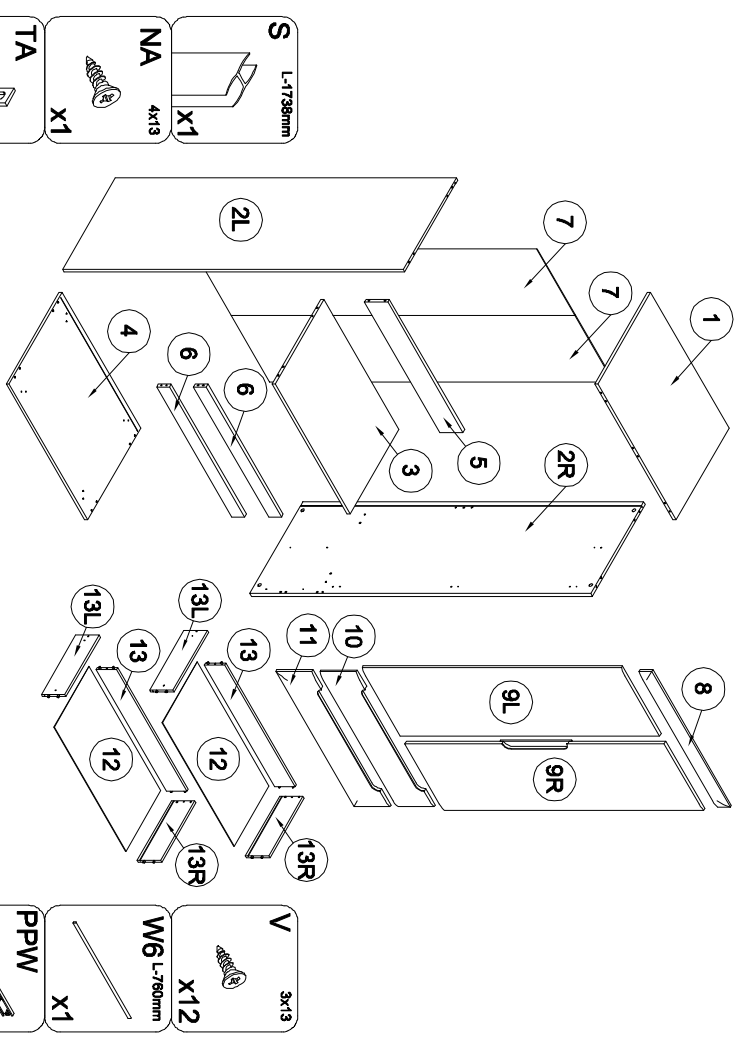

## NSZ80

18.4.2017

- D** Montageanleitung
- FR** Notice de montage
- NL** Handleiding voor de montage
- CZ** Montážní návod
- HU** Szerelési útmutató
- TR** Montaj talimatı
- GB** Assembly Instructions
- IT** Istruzioni di montaggio
- PL** Instrukcja montażu
- SK** Návod na montáž
- RO** Instrucțiunile de montaj
- RU** Инструкции по монтажу

1

<b>S</b> L-1738mm X1	<b>NA</b> 4x13 X1	<b>TA</b> X1	<b>TB</b> X1	<b>PC</b> X6
<b>V</b> 3x13 X12	<b>W6</b> L-780mm X1	<b>PPW</b> X1	<b>GLUE</b> X4	<b>Z</b> X15
<b>HD</b> X8	<b>NGD</b> X4	<b>X</b> X10	<b>NF</b> 4x30 X2	<b>N</b> 3x20 X6
<b>B</b> X17	<b>A</b> 6x32 X27	<b>T</b> X2	<b>H</b> 6,5x13 X12	<b>R</b> X6
<b>2L</b>	<b>2R</b>	<b>13L</b>	<b>13R</b>	<b>C</b> X17
<b>7</b>	<b>7</b>	<b>13</b>	<b>12</b>	<b>NID</b> 3,5x16 X30
<b>1</b>	<b>2R</b>	<b>13L</b>	<b>12</b>	<b>ND</b> 3,5x16 X30
<b>7</b>	<b>5</b>	<b>13R</b>	<b>13R</b>	<b>GLUE</b> X4
<b>6</b>	<b>6</b>	<b>13L</b>	<b>12</b>	<b>PPW</b> X1
<b>4</b>	<b>3</b>	<b>13</b>	<b>12</b>	<b>W6</b> L-780mm X1
		<b>11</b>	<b>13R</b>	<b>TA</b> X1
		<b>10</b>	<b>9R</b>	<b>TA</b> X1
		<b>9L</b>	<b>8</b>	<b>TA</b> X1

10

11

X2

12

X2

13

X2

14

X2

- ND** 3.5x11.6  
x12
- NF** 4x30  
x2
- PC**  
x6

- V** 3x13  
x12
- TB**  
x1
- TA**  
x1
- NA** 4x13  
x1

W6 L-760mm  
x1