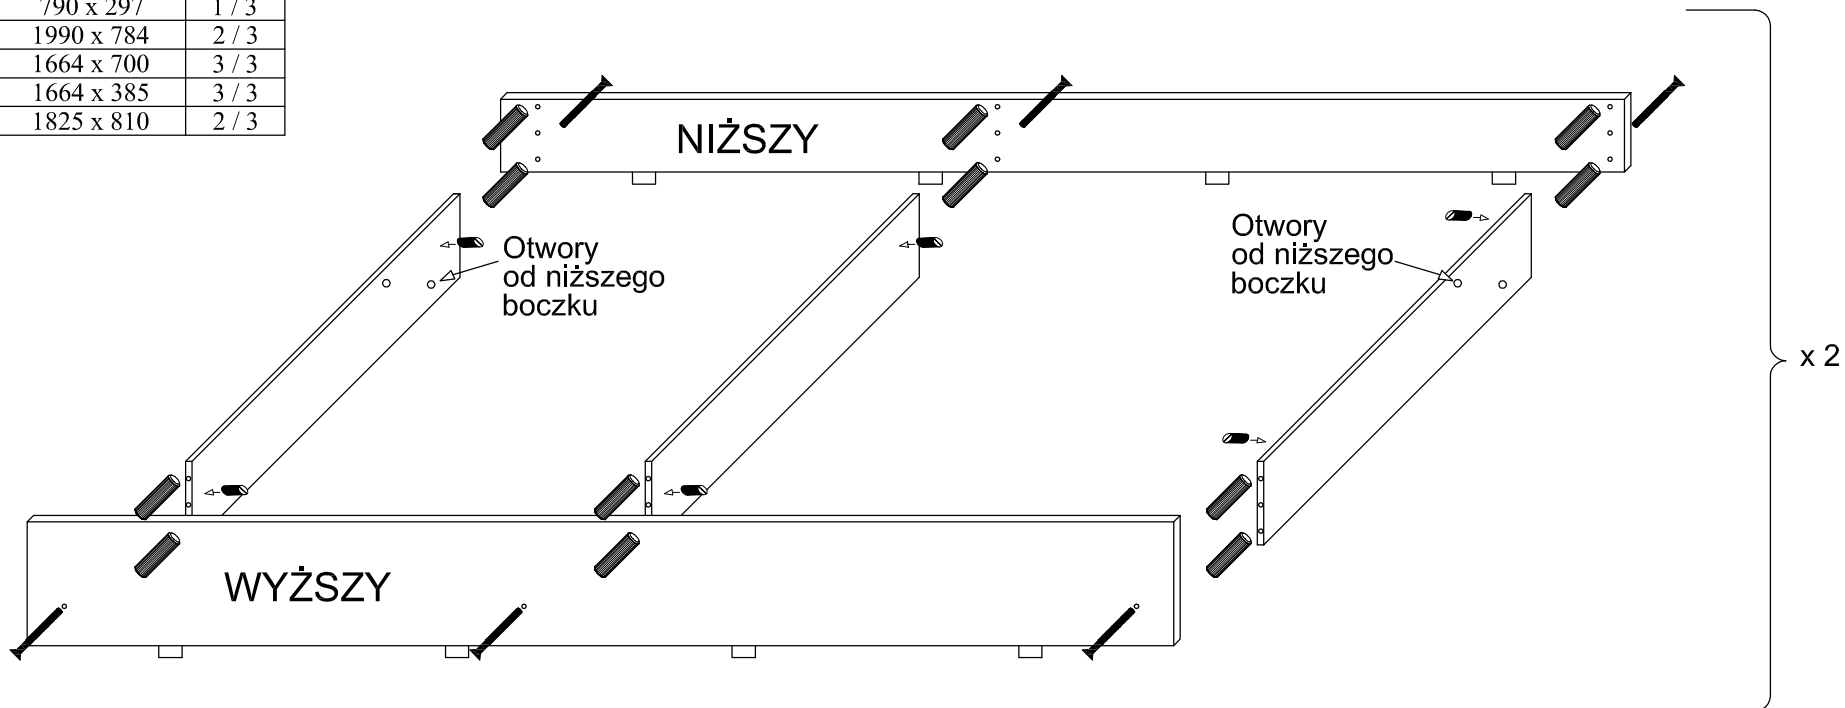

INEZ - PLUS 21/22

Symbol elementu	Wymiary	Paczka
1	2010 x 360	1 / 3
2	2010 x 315	1 / 3
3	790 x 297	1 / 3
4	790 x 297	1 / 3
5	790 x 297	1 / 3
6	1990 x 784	2 / 3
7	1664 x 700	3 / 3
8	1664 x 385	3 / 3
9	1825 x 810	2 / 3

SSZ	ZK	NW	K	G	SN	S6x30	NØ6
20	20	20	40	120	28	16	16