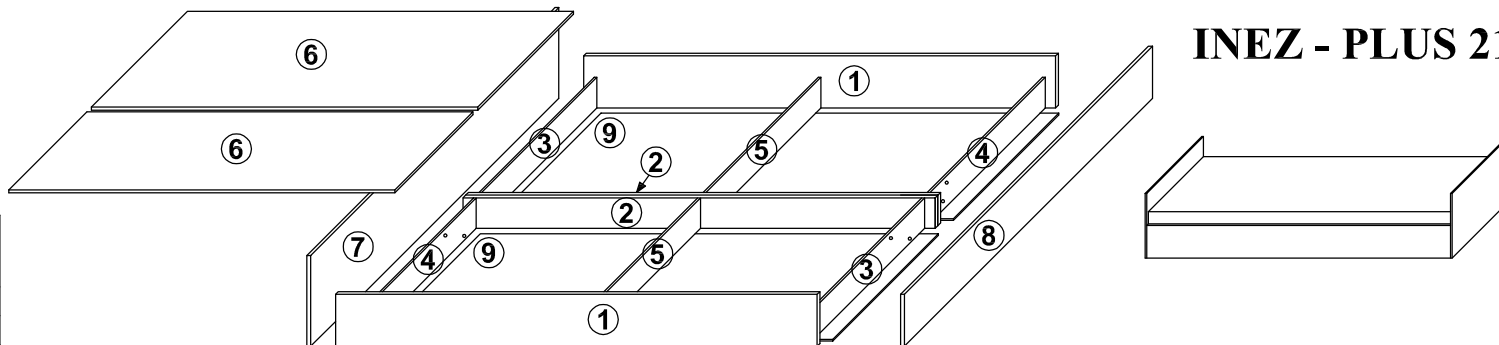

INEZ - PLUS 21/22

Symbol elementu	Wymiary	Paczka
1	2010 x 360	1 / 3
2	2010 x 315	1 / 3
3	790 x 297	1 / 3
4	790 x 297	1 / 3
5	790 x 297	1 / 3
6	1990 x 784	2 / 3
7	1664 x 700	3 / 3
8	1664 x 385	3 / 3
9	1825 x 810	2 / 3

SSZ	ZK	NW	K	G	SN	S6x30	NØ6
20	20	20	40	120	28	16	16