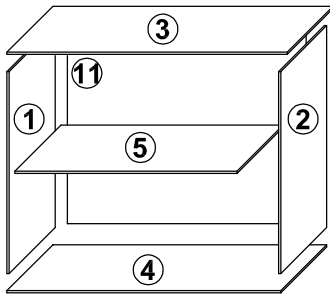

# INEZ - PLUS 16

Symbol elementu	Wymiary	Paczka
1	380 x 330	1 / 1
2	380 x 330	1 / 1
3	500 x 355	1 / 1
4	500 x 355	1 / 1
5	468 x 326	1 / 1
6	492 x 183	1 / 1
7	300 x 110	1 / 1
8	300 x 110	1 / 1
9	412 x 110	1 / 1
10	423 x 293	1 / 1
11	488 x 401	1 / 1

K1	M1	M2	M3	K	KL	PS	E5x13
4	8	8	8	16	1	1	4
Z2	Z2	UC	W4x45	G	KP	SN	W3,5x16
1	4	1	2	30	2	4	4