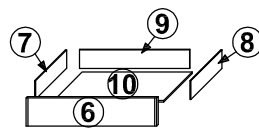

# INEZ - PLUS 16

Symbol elementu	Wymiary	Paczka
1	380 x 330	1 / 1
2	380 x 330	1 / 1
3	500 x 355	1 / 1
4	500 x 355	1 / 1
5	468 x 326	1 / 1
6	492 x 183	1 / 1
7	300 x 110	1 / 1
8	300 x 110	1 / 1
9	412 x 110	1 / 1
10	423 x 293	1 / 1
11	488 x 401	1 / 1

K1	M1	M2	M3	K	KL	PS	E5x13
4	8	8	8	16	1	1	4
Z2	Z2	UC	W4x45	G	KP	SN	W3,5x16
1	4	1	2	30	2	4	4