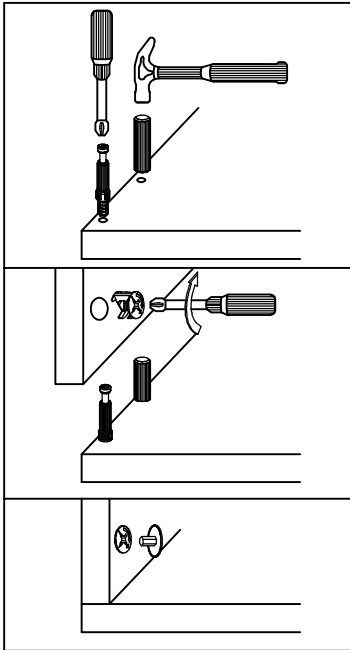

# INEZ - PLUS 16

Symbol elementu	Wymiary	Paczka
1	380 x 330	1 / 1
2	380 x 330	1 / 1
3	500 x 355	1 / 1
4	500 x 355	1 / 1
5	468 x 326	1 / 1
6	492 x 183	1 / 1
7	300 x 110	1 / 1
8	300 x 110	1 / 1
9	412 x 110	1 / 1
10	423 x 293	1 / 1
11	488 x 401	1 / 1

K1	M1	M2	M3	K	KL	PS	E5x13
4	8	8	8	16	1	1	4
Z2	Z2	UC	W4x45	G	KP	SN	W3,5x16
1	4	1	2	30	2	4	4