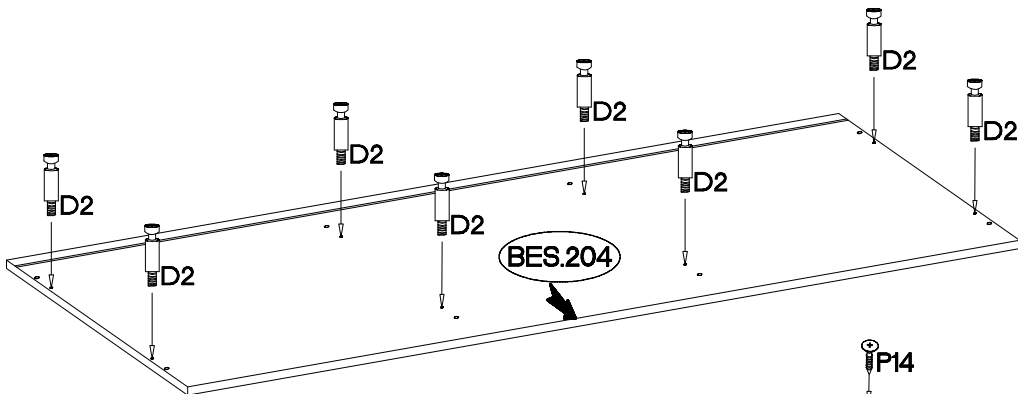

BLUES

872

- Blues BJ01
- Blues SO01
- Blues WH01

Coli	Ersatzteil Nummer	Dimension	Coli	Ersatzteil Nummer	Dimension
1/2	BES.103	808x384x15	2/2	BES.402 x2	520x361x15
	BES.104	808x384x15		BES.604 x2	817x531x2,5
	BES.204 x2	1536x402x15		BES.605	817x448x2,5
	BES.302	433x347x15		BES.701	539x140x15
	BES.503	808x362x15		BES.704	539x373x15
	BES.504	808x362x15		BES.705	539x140x15
	BES.606	412x326x2,5		BES.706	539x373x15
	BES.902	330x100x12		BES.707	446x659x15
	BES.903	330x100x12		BES.708	446x140x15
BES.904	402x100x12	BES.801 x2	330x538x4		

	L2	10
	G1	2
	L9	1
	R2	8
	S11	4
	O7	1
	P14	6
	F10	6
	B2	2
	U1	2
	P7	16
	M2	4
	I4	1
	J3	4
	L	10
	C	24
	A	30
	D2	24
	E	24
	G	6
	H=0	8
	P5	17
	O11	1

ISM-BES-02

±15/12mm	±8x30mm	L=20mm	±4.0x25mm		±6,3x13mm	27/310mm
					<td> </td>	
C	A	D2	P14	F10	M2	I4
24	24	24	6	6	4	1

5

6

7

8

9

10

$\varnothing 3.0 \times 20 \text{mm}$		
P7	L2	L
16	10	10

11

	$\pm 3.5 \times 13 \text{mm}$
L9	P5
1	1
	$\pm 10 \times 50 \text{mm}$
	O7
	1

12

		M4x9mm
E	J3	U1
24	4	2

13

+35/9mm	+35/0mm	H=0	+3.5x13mm
G1	G	H	P5
2	6	8	16

14

+4.0x30mm	L=128mm
R2	S11
6	3