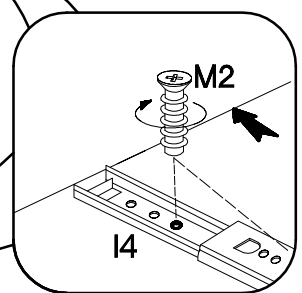

BLUES

872

- Blues BJ01
- Blues SO01
- Blues WH01

Coli	Ersatzteil Nummer	Dimension	Coli	Ersatzteil Nummer	Dimension
1/2	BES.103	808x384x15	2/2	BES.402 x2	520x361x15
	BES.104	808x384x15		BES.604 x2	817x531x2,5
	BES.204 x2	1536x402x15		BES.605	817x448x2,5
	BES.302	433x347x15		BES.701	539x140x15
	BES.503	808x362x15		BES.704	539x373x15
	BES.504	808x362x15		BES.705	539x140x15
	BES.606	412x326x2,5		BES.706	539x373x15
	BES.902	330x100x12		BES.707	446x659x15
	BES.903	330x100x12		BES.708	446x140x15
BES.904	402x100x12	BES.801 x2	330x538x4		

	L2	10
	G1	2
	L9	1
	R2	8
	S11	4
	O7	1
	P14	6
	F10	6
	B2	2
	U1	2
	P7	16
	M2	4
	I4	1
	J3	4
	L	10
	C	24
	A	30
	D2	24
	E	24
	G	6
	H=0	8
	P5	17
	O11	1

ISM-BES-02

±15/12mm	±8x30mm	L=20mm	±4.0x25mm		±6,3x13mm	27/310mm
					<td> </td>	
C	A	D2	P14	F10	M2	I4
24	24	24	6	6	4	1

	$\pm 3.5 \times 13 \text{mm}$
L9	P5
1	1
	$\pm 10 \times 50 \text{mm}$
	O7
	1

12

		M4x9mm
E	J3	U1
24	4	2

13

+35/9mm	+35/0mm	H=0	+3.5x13mm
G1	G	H	P5
2	6	8	16

14

+4.0x30mm	L=128mm
R2	S11
6	3