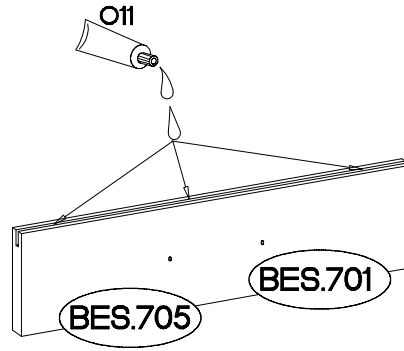

BLUES

872

- Blues BJ01
- Blues SO01
- Blues WH01

Coli	Ersatzteil Nummer	Dimension	Coli	Ersatzteil Nummer	Dimension
1/2	BES.103	808x384x15	2/2	BES.402 x2	520x361x15
	BES.104	808x384x15		BES.604 x2	817x531x2,5
	BES.204 x2	1536x402x15		BES.605	817x448x2,5
	BES.302	433x347x15		BES.701	539x140x15
	BES.503	808x362x15		BES.704	539x373x15
	BES.504	808x362x15		BES.705	539x140x15
	BES.606	412x326x2,5		BES.706	539x373x15
	BES.902	330x100x12		BES.707	446x659x15
	BES.903	330x100x12		BES.708	446x140x15
BES.904	402x100x12	BES.801 x2	330x538x4		

	L2	10
	G1	2
	L9	1
	R2	8
	S11	4
	O7	1
	P14	6
	F10	6
	B2	2
	U1	2
	P7	16
	M2	4
	I4	1
	J3	4
	L	10
	C	24
	A	30
	D2	24
	E	24
	G	6
	H=0	8
	P5	17
	O11	1

ISM-BES-02

±15/12mm	±8x30mm	L=20mm	±4.0x25mm		±6,3x13mm	27/310mm
					<td> </td>	
C	A	D2	P14	F10	M2	I4
24	24	24	6	6	4	1

5

6

7

8

9

10

$\varnothing 3.0 \times 20 \text{mm}$		
P7	L2	L
16	10	10

11

	$\pm 3.5 \times 13 \text{mm}$
L9	P5
1	1
	$\pm 10 \times 50 \text{mm}$
	O7
	1

12

		M4x9mm
E	J3	U1
24	4	2

13

+35/9mm	+35/0mm	H=0	+3.5x13mm
G1	G	H	P5
2	6	8	16

14

+4.0x30mm	L=128mm
R2	S11
6	3