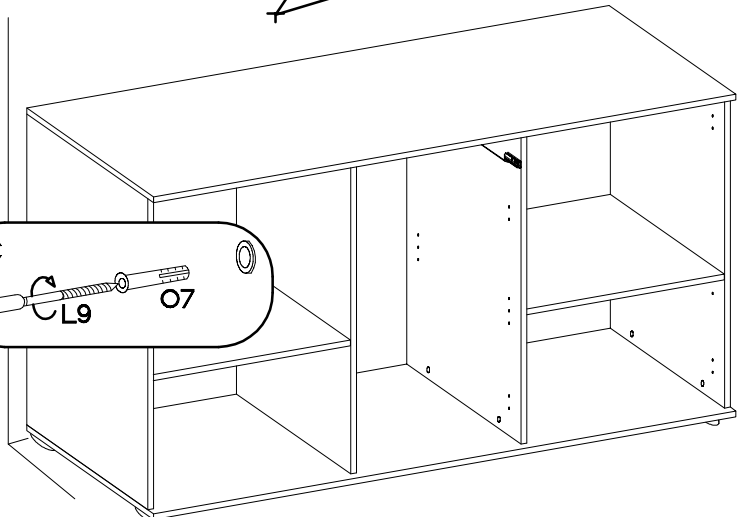

BLUES

872

- Blues BJ01
- Blues SO01
- Blues WH01

Coli	Ersatzteil Nummer	Dimension	Coli	Ersatzteil Nummer	Dimension
1/2	BES.103	808x384x15	2/2	BES.402 x2	520x361x15
	BES.104	808x384x15		BES.604 x2	817x531x2,5
	BES.204 x2	1536x402x15		BES.605	817x448x2,5
	BES.302	433x347x15		BES.701	539x140x15
	BES.503	808x362x15		BES.704	539x373x15
	BES.504	808x362x15		BES.705	539x140x15
	BES.606	412x326x2,5		BES.706	539x373x15
	BES.902	330x100x12		BES.707	446x659x15
	BES.903	330x100x12		BES.708	446x140x15
BES.904	402x100x12	BES.801 x2	330x538x4		

	$\pm 3.5 \times 13 \text{mm}$
L9	P5
1	1
	$\pm 10 \times 50 \text{mm}$
	O7
	1

12

		M4x9mm
E	J3	U1
24	4	2

13

+35/9mm	+35/0mm	H=0	+3.5x13mm
G1	G	H	P5
2	6	8	16

14

+4.0x30mm	L=128mm
R2	S11
6	3