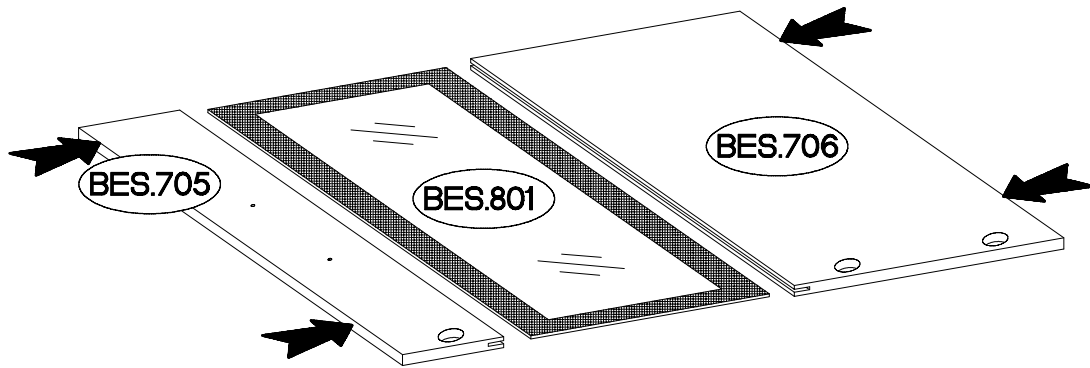

BLUES

872

- Blues BJ01
- Blues SO01
- Blues WH01

Coli	Ersatzteil Nummer	Dimension	Coli	Ersatzteil Nummer	Dimension
1/2	BES.103	808x384x15	2/2	BES.402 x2	520x361x15
	BES.104	808x384x15		BES.604 x2	817x531x2,5
	BES.204 x2	1536x402x15		BES.605	817x448x2,5
	BES.302	433x347x15		BES.701	539x140x15
	BES.503	808x362x15		BES.704	539x373x15
	BES.504	808x362x15		BES.705	539x140x15
	BES.606	412x326x2,5		BES.706	539x373x15
	BES.902	330x100x12		BES.707	446x659x15
	BES.903	330x100x12		BES.708	446x140x15
BES.904	402x100x12	BES.801 x2	330x538x4		

	L2	10
	G1	2
	L9	1
	R2	8
	S11	4
	O7	1
	P14	6
	F10	6
	B2	2
	U1	2
	P7	16
	M2	4
	I4	1
	J3	4
	L	10
	C	24
	A	30
	D2	24
	E	24
	G	6
	H=0	8
	P5	17
	O11	1

ISM-BES-02

±15/12mm	±8x30mm	L=20mm	±4.0x25mm		±6,3x13mm	27/310mm
					<td> </td>	
C	A	D2	P14	F10	M2	I4
24	24	24	6	6	4	1

5

6

7

8

9

10

$\varnothing 3.0 \times 20 \text{mm}$		
P7	L2	L
16	10	10

11

	$\pm 3.5 \times 13 \text{mm}$
L9	P5
1	1
	$\pm 10 \times 50 \text{mm}$
	O7
	1

12

		M4x9mm
E	J3	U1
24	4	2

13

+35/9mm	+35/0mm	H=0	+3.5x13mm
G1	G	H	P5
2	6	8	16

14

+4.0x30mm	L=128mm
R2	S11
6	3