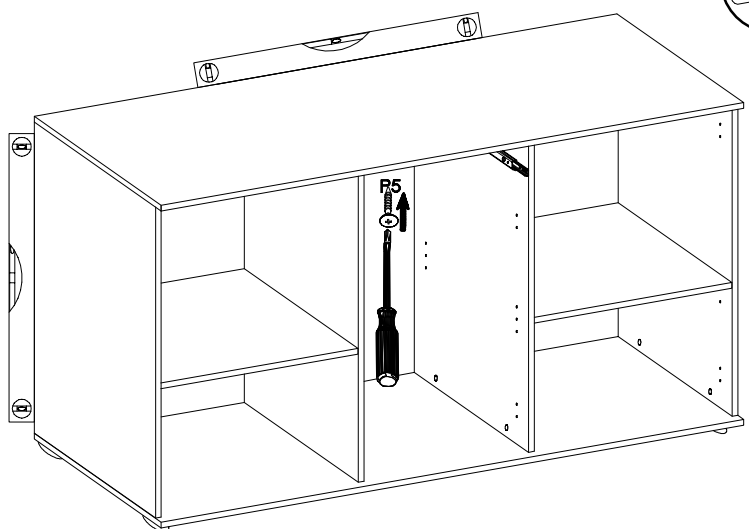

BLUES

872

- Blues BJ01
- Blues SO01
- Blues WH01

Coli	Ersatzteil Nummer	Dimension	Coli	Ersatzteil Nummer	Dimension
1/2	BES.103	808x384x15	2/2	BES.402 x2	520x361x15
	BES.104	808x384x15		BES.604 x2	817x531x2,5
	BES.204 x2	1536x402x15		BES.605	817x448x2,5
	BES.302	433x347x15		BES.701	539x140x15
	BES.503	808x362x15		BES.704	539x373x15
	BES.504	808x362x15		BES.705	539x140x15
	BES.606	412x326x2,5		BES.706	539x373x15
	BES.902	330x100x12		BES.707	446x659x15
	BES.903	330x100x12		BES.708	446x140x15
BES.904	402x100x12	BES.801 x2	330x538x4		

	$\pm 3.5 \times 13 \text{mm}$
L9	P5
1	1
	$\pm 10 \times 50 \text{mm}$
	O7
	1

12

		M4x9mm
E	J3	U1
24	4	2

13

+35/9mm	+35/0mm	H=0	+3.5x13mm
G1	G	H	P5
2	6	8	16

14

+4.0x30mm	L=128mm
R2	S11
6	3