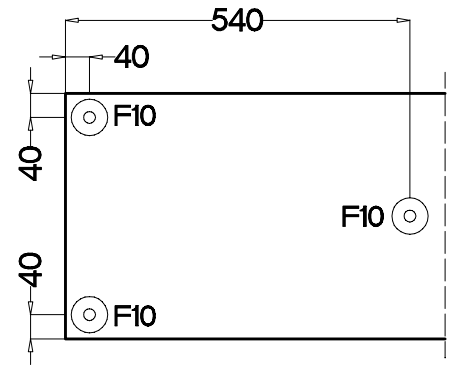

BLUES

872

- Blues BJ01
- Blues SO01
- Blues WH01

Coli	Ersatzteil Nummer	Dimension	Coli	Ersatzteil Nummer	Dimension
1/2	BES.103	808x384x15	2/2	BES.402 x2	520x361x15
	BES.104	808x384x15		BES.604 x2	817x531x2,5
	BES.204 x2	1536x402x15		BES.605	817x448x2,5
	BES.302	433x347x15		BES.701	539x140x15
	BES.503	808x362x15		BES.704	539x373x15
	BES.504	808x362x15		BES.705	539x140x15
	BES.606	412x326x2,5		BES.706	539x373x15
	BES.902	330x100x12		BES.707	446x659x15
	BES.903	330x100x12		BES.708	446x140x15
BES.904	402x100x12	BES.801 x2	330x538x4		

	L2	10
	G1	2
	L9	1
	R2	8
	S11	4
	O7	1
	P14	6
	F10	6
	B2	2
	U1	2
	P7	16
	M2	4
	I4	1
	J3	4
	L	10
	C	24
	A	30
	D2	24
	E	24
	G	6
	H=0	8
	P5	17
	O11	1

ISM-BES-02

±15/12mm	±8x30mm	L=20mm	±4.0x25mm		±6,3x13mm	27/310mm
					<td> </td>	
C	A	D2	P14	F10	M2	I4
24	24	24	6	6	4	1

5

6

7

8

9

10

$\varnothing 3.0 \times 20 \text{mm}$		
P7	L2	L
16	10	10

11

	$\pm 3.5 \times 13 \text{mm}$
L9	P5
1	1
	$\pm 10 \times 50 \text{mm}$
	O7
	1

12

		M4x9mm
E	J3	U1
24	4	2

13

+35/9mm	+35/0mm	H=0	+3.5x13mm
G1	G	H	P5
2	6	8	16

14

+4.0x30mm	L=128mm
R2	S11
6	3