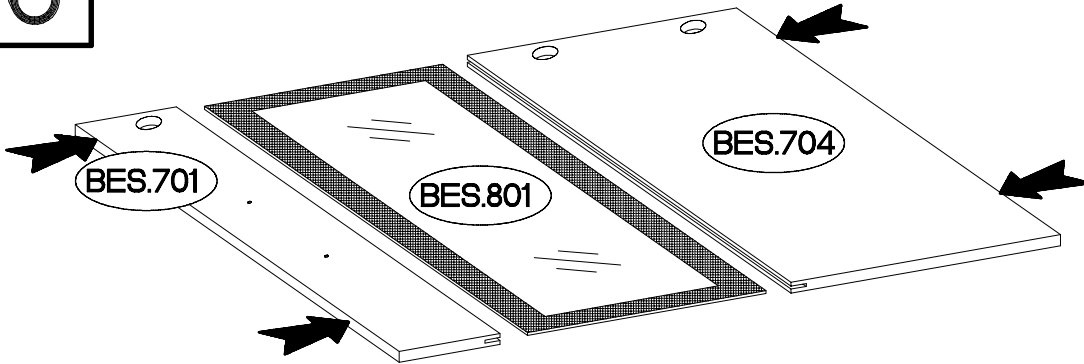

BLUES

872

- Blues BJ01
- Blues SO01
- Blues WH01

Coli	Ersatzteil Nummer	Dimension	Coli	Ersatzteil Nummer	Dimension
1/2	BES.103	808x384x15	2/2	BES.402 x2	520x361x15
	BES.104	808x384x15		BES.604 x2	817x531x2,5
	BES.204 x2	1536x402x15		BES.605	817x448x2,5
	BES.302	433x347x15		BES.701	539x140x15
	BES.503	808x362x15		BES.704	539x373x15
	BES.504	808x362x15		BES.705	539x140x15
	BES.606	412x326x2,5		BES.706	539x373x15
	BES.902	330x100x12		BES.707	446x659x15
	BES.903	330x100x12		BES.708	446x140x15
BES.904	402x100x12	BES.801 x2	330x538x4		

	L2	10
	G1	2
	L9	1
	R2	8
	S11	4
	O7	1
	P14	6
	F10	6
	B2	2
	U1	2
	P7	16
	M2	4
	I4	1
	J3	4
	L	10
	C	24
	A	30
	D2	24
	E	24
	G	6
	H=0	8
	P5	17
	O11	1

ISM-BES-02

±15/12mm	±8x30mm	L=20mm	±4.0x25mm		±6,3x13mm	27/310mm
					<td> </td>	
C	A	D2	P14	F10	M2	I4
24	24	24	6	6	4	1

5

6

7

8

9

10

$\varnothing 3.0 \times 20 \text{mm}$		
P7	L2	L
16	10	10

11

	$\pm 3.5 \times 13 \text{mm}$
L9	P5
1	1
	$\pm 10 \times 50 \text{mm}$
	O7
	1

12

		M4x9mm
E	J3	U1
24	4	2

13

+35/9mm	+35/0mm	H=0	+3.5x13mm
G1	G	H	P5
2	6	8	16

14

+4.0x30mm	L=128mm
R2	S11
6	3