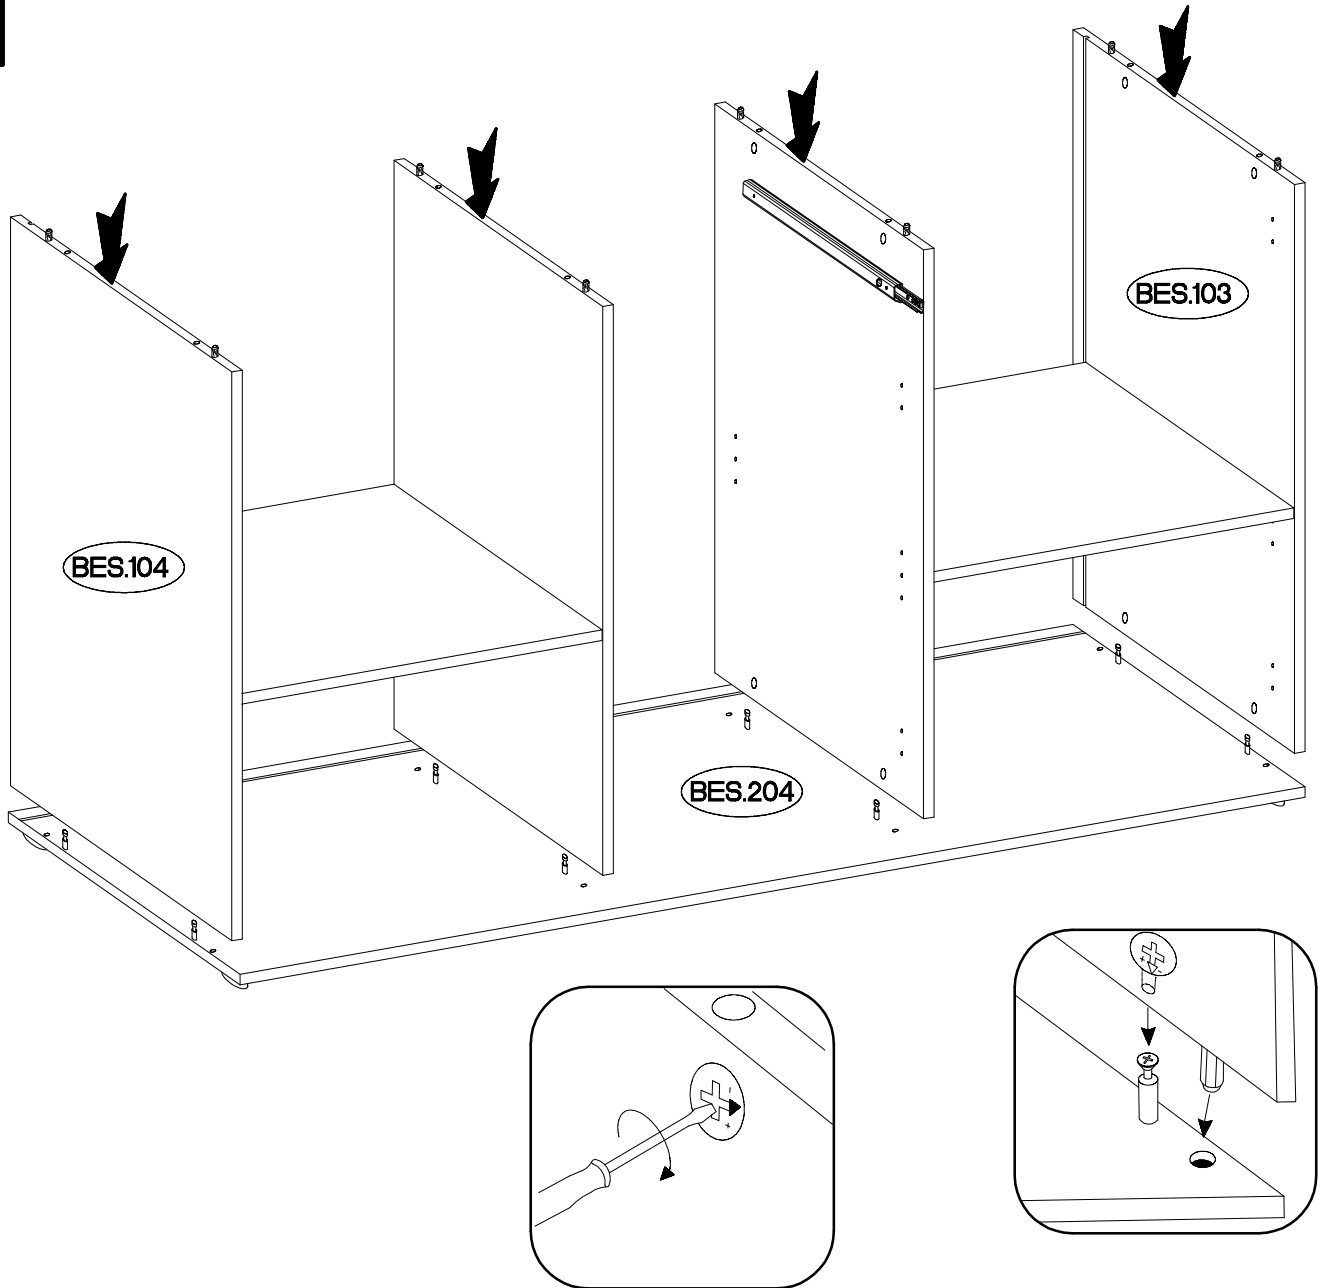

BLUES

872

- Blues BJ01
- Blues SO01
- Blues WH01

Coli	Ersatzteil Nummer	Dimension	Coli	Ersatzteil Nummer	Dimension
1/2	BES.103	808x384x15	2/2	BES.402 x2	520x361x15
	BES.104	808x384x15		BES.604 x2	817x531x2,5
	BES.204 x2	1536x402x15		BES.605	817x448x2,5
	BES.302	433x347x15		BES.701	539x140x15
	BES.503	808x362x15		BES.704	539x373x15
	BES.504	808x362x15		BES.705	539x140x15
	BES.606	412x326x2,5		BES.706	539x373x15
	BES.902	330x100x12		BES.707	446x659x15
	BES.903	330x100x12		BES.708	446x140x15
BES.904	402x100x12	BES.801 x2	330x538x4		

5

6

7

8

9

10

$\varnothing 3.0 \times 20 \text{mm}$		
P7	L2	L
16	10	10

11

	$\pm 3.5 \times 13 \text{mm}$
L9	P5
1	1
	$\pm 10 \times 50 \text{mm}$
	O7
	1

12

		M4x9mm
E	J3	U1
24	4	2

13

+35/9mm	+35/0mm	H=0	+3.5x13mm
G1	G	H	P5
2	6	8	16

14

+4.0x30mm	L=128mm
R2	S11
6	3