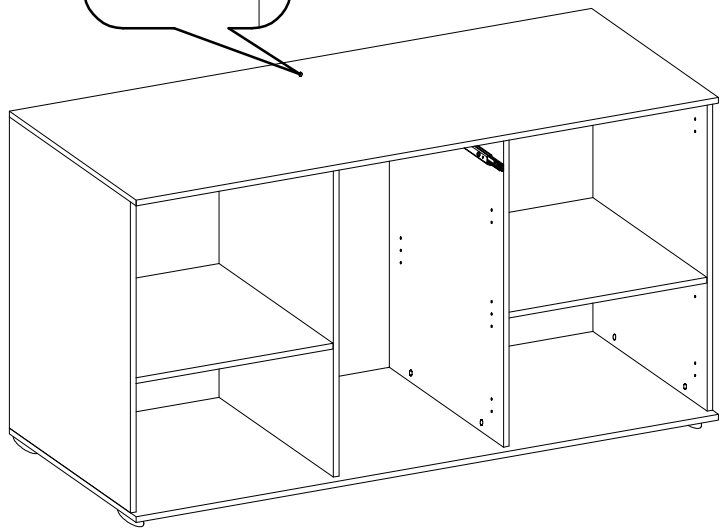

BLUES

872

- Blues BJ01
- Blues SO01
- Blues WH01

Coli	Ersatzteil Nummer	Dimension	Coli	Ersatzteil Nummer	Dimension
1/2	BES.103	808x384x15	2/2	BES.402 x2	520x361x15
	BES.104	808x384x15		BES.604 x2	817x531x2,5
	BES.204 x2	1536x402x15		BES.605	817x448x2,5
	BES.302	433x347x15		BES.701	539x140x15
	BES.503	808x362x15		BES.704	539x373x15
	BES.504	808x362x15		BES.705	539x140x15
	BES.606	412x326x2,5		BES.706	539x373x15
	BES.902	330x100x12		BES.707	446x659x15
	BES.903	330x100x12		BES.708	446x140x15
BES.904	402x100x12	BES.801 x2	330x538x4		

	$\pm 3.5 \times 13 \text{mm}$
L9	P5
1	1
	$\pm 10 \times 50 \text{mm}$
	O7
	1

12

		M4x9mm
E	J3	U1
24	4	2

13

+35/9mm	+35/0mm	H=0	+3.5x13mm
G1	G	H	P5
2	6	8	16

14

+4.0x30mm	L=128mm
R2	S11
6	3