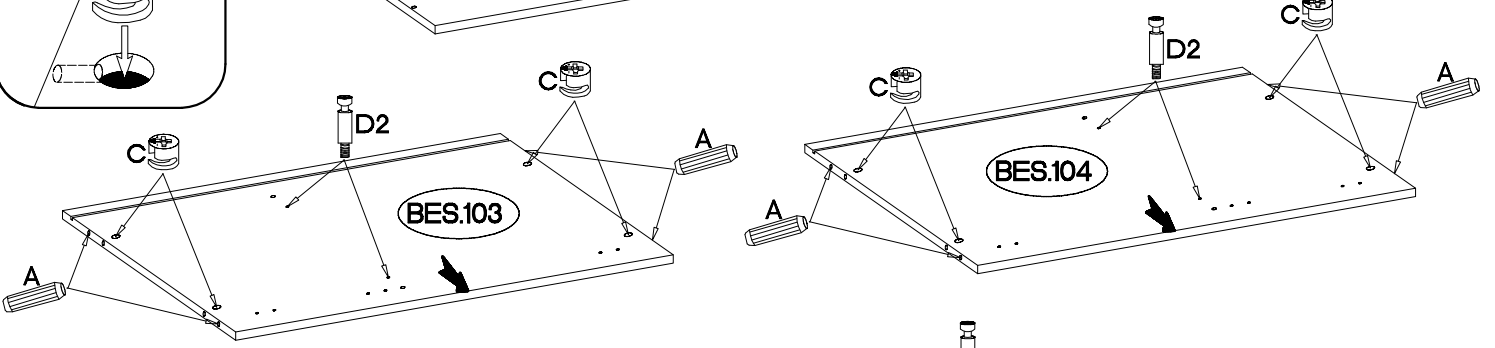

BLUES

872

- Blues BJ01
- Blues SO01
- Blues WH01

Coli	Ersatzteil Nummer	Dimension	Coli	Ersatzteil Nummer	Dimension
1/2	BES.103	808x384x15	2/2	BES.402 x2	520x361x15
	BES.104	808x384x15		BES.604 x2	817x531x2,5
	BES.204 x2	1536x402x15		BES.605	817x448x2,5
	BES.302	433x347x15		BES.701	539x140x15
	BES.503	808x362x15		BES.704	539x373x15
	BES.504	808x362x15		BES.705	539x140x15
	BES.606	412x326x2,5		BES.706	539x373x15
	BES.902	330x100x12		BES.707	446x659x15
	BES.903	330x100x12		BES.708	446x140x15
BES.904	402x100x12	BES.801 x2	330x538x4		

	L2	10
	G1	2
	L9	1
	R2	8
	S11	4
	O7	1
	P14	6
	F10	6
	B2	2
	U1	2
	P7	16
	M2	4
	I4	1
	J3	4
	L	10
	C	24
	A	30
	D2	24
	E	24
	G	6
	H=0	8
	P5	17
	O11	1

ISM-BES-02

±15/12mm	±8x30mm	L=20mm	±4.0x25mm		±6,3x13mm	27/310mm
					<td> </td>	
C	A	D2	P14	F10	M2	I4
24	24	24	6	6	4	1

	$\pm 3.5 \times 13 \text{mm}$
L9	P5
1	1
	$\pm 10 \times 50 \text{mm}$
	O7
	1

12

		M4x9mm
E	J3	U1
24	4	2

13

+35/9mm	+35/0mm	H=0	+3.5x13mm
G1	G	H	P5
2	6	8	16

14

+4.0x30mm	L=128mm
R2	S11
6	3