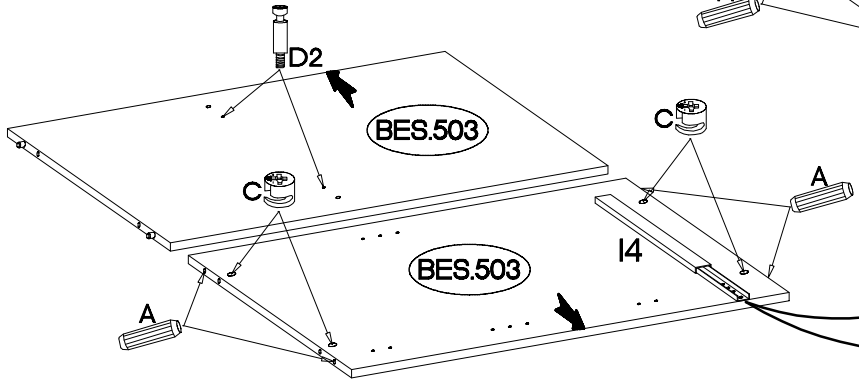

BLUES

872

- Blues BJ01
- Blues SO01
- Blues WH01

Coli	Ersatzteil Nummer	Dimension	Coli	Ersatzteil Nummer	Dimension
1/2	BES.103	808x384x15	2/2	BES.402 x2	520x361x15
	BES.104	808x384x15		BES.604 x2	817x531x2,5
	BES.204 x2	1536x402x15		BES.605	817x448x2,5
	BES.302	433x347x15		BES.701	539x140x15
	BES.503	808x362x15		BES.704	539x373x15
	BES.504	808x362x15		BES.705	539x140x15
	BES.606	412x326x2,5		BES.706	539x373x15
	BES.902	330x100x12		BES.707	446x659x15
	BES.903	330x100x12		BES.708	446x140x15
BES.904	402x100x12	BES.801 x2	330x538x4		

	L2	10
	G1	2
	L9	1
	R2	8
	S11	4
	O7	1
	P14	6
	F10	6
	B2	2
	U1	2
	P7	16
	M2	4
	I4	1
	J3	4
	L	10
	C	24
	A	30
	D2	24
	E	24
	G	6
	H=0	8
	P5	17
	O11	1

ISM-BES-02

±15/12mm	±8x30mm	L=20mm	±4.0x25mm		±6,3x13mm	27/310mm
					<td> </td>	
C	A	D2	P14	F10	M2	I4
24	24	24	6	6	4	1

5

6

7

8

9

10

$\varnothing 3.0 \times 20 \text{mm}$		
P7	L2	L
16	10	10

11

	$\pm 3.5 \times 13 \text{mm}$
L9	P5
1	1
	$\pm 10 \times 50 \text{mm}$
	O7
	1

12

		M4x9mm
E	J3	U1
24	4	2

13

+35/9mm	+35/0mm	H=0	+3.5x13mm
G1	G	H	P5
2	6	8	16

14

+4.0x30mm	L=128mm
R2	S11
6	3