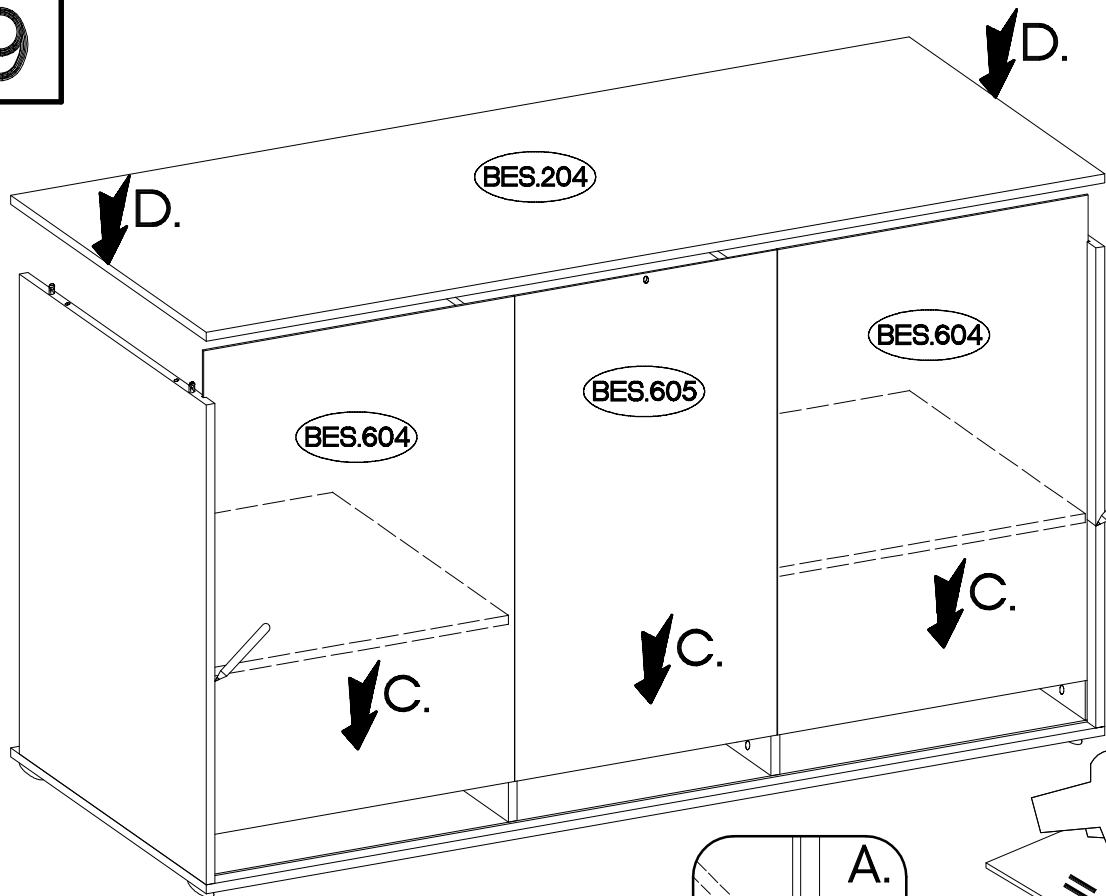

BLUES

872

- Blues BJ01
- Blues SO01
- Blues WH01

Coli	Ersatzteil Nummer	Dimension	Coli	Ersatzteil Nummer	Dimension
1/2	BES.103	808x384x15	2/2	BES.402 x2	520x361x15
	BES.104	808x384x15		BES.604 x2	817x531x2,5
	BES.204 x2	1536x402x15		BES.605	817x448x2,5
	BES.302	433x347x15		BES.701	539x140x15
	BES.503	808x362x15		BES.704	539x373x15
	BES.504	808x362x15		BES.705	539x140x15
	BES.606	412x326x2,5		BES.706	539x373x15
	BES.902	330x100x12		BES.707	446x659x15
	BES.903	330x100x12		BES.708	446x140x15
BES.904	402x100x12	BES.801 x2	330x538x4		

	L2	10
	G1	2
	L9	1
	R2	8
	S11	4
	O7	1
	P14	6
	F10	6
	B2	2
	U1	2
	P7	16
	M2	4
	I4	1
	J3	4
	L	10
	C	24
	A	30
	D2	24
	E	24
	G	6
	H=0	8
	P5	17
	O11	1

ISM-BES-02

±15/12mm	±8x30mm	L=20mm	±4.0x25mm		±6,3x13mm	27/310mm
					<td> </td>	
C	A	D2	P14	F10	M2	I4
24	24	24	6	6	4	1

5

6

7

8

9

10

$\varnothing 3.0 \times 20 \text{mm}$		
P7	L2	L
16	10	10

11

	$\pm 3.5 \times 13 \text{mm}$
L9	P5
1	1
	$\pm 10 \times 50 \text{mm}$
	O7
	1

12

		M4x9mm
E	J3	U1
24	4	2

13

+35/9mm	+35/0mm	H=0	+3.5x13mm
G1	G	H	P5
2	6	8	16

14

+4.0x30mm	L=128mm
R2	S11
6	3