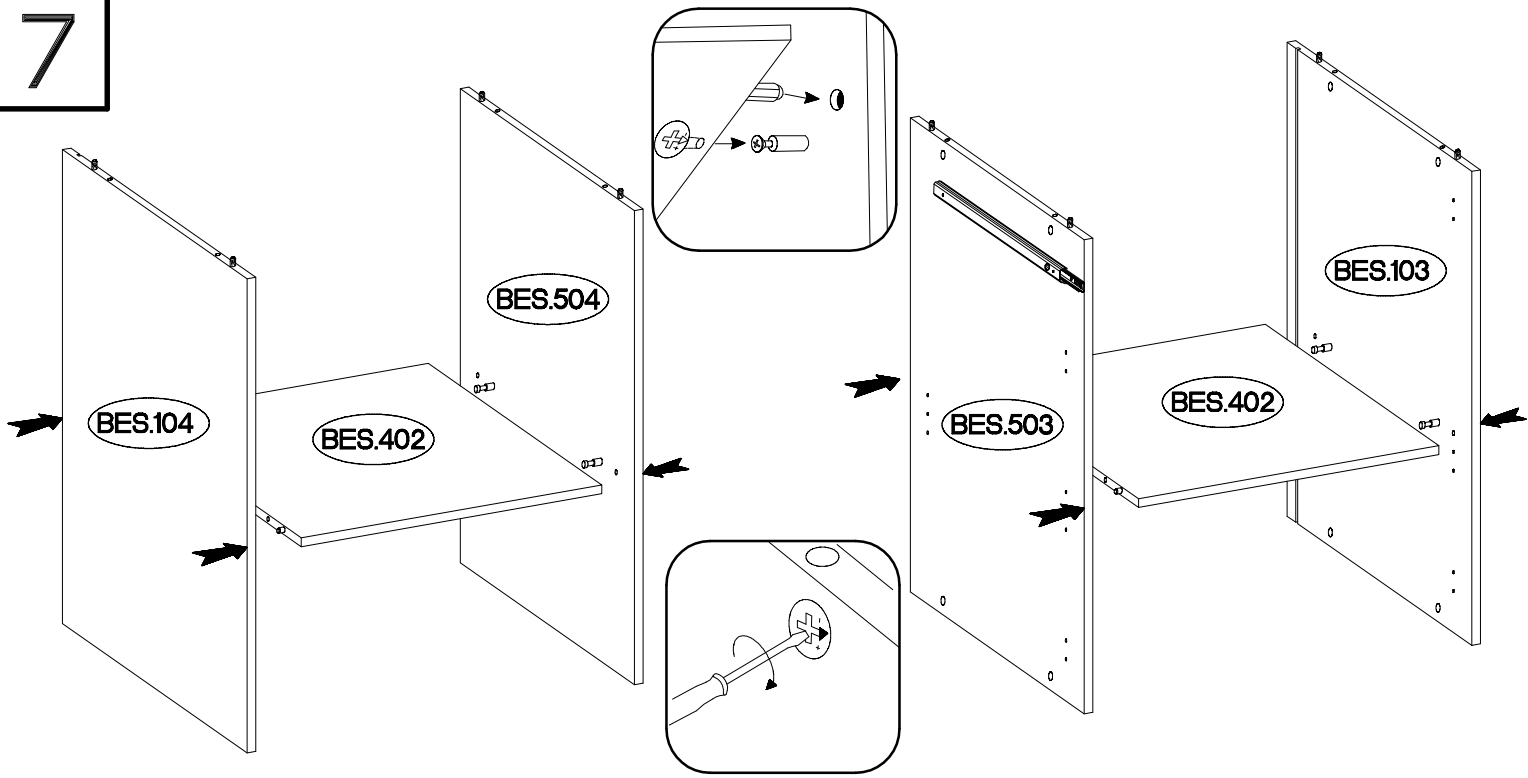

BLUES

872

- Blues BJ01
- Blues SO01
- Blues WH01

Coli	Ersatzteil Nummer	Dimension	Coli	Ersatzteil Nummer	Dimension
1/2	BES.103	808x384x15	2/2	BES.402 x2	520x361x15
	BES.104	808x384x15		BES.604 x2	817x531x2,5
	BES.204 x2	1536x402x15		BES.605	817x448x2,5
	BES.302	433x347x15		BES.701	539x140x15
	BES.503	808x362x15		BES.704	539x373x15
	BES.504	808x362x15		BES.705	539x140x15
	BES.606	412x326x2,5		BES.706	539x373x15
	BES.902	330x100x12		BES.707	446x659x15
	BES.903	330x100x12		BES.708	446x140x15
BES.904	402x100x12	BES.801 x2	330x538x4		

	L2	10
	G1	2
	L9	1
	R2	8
	S11	4
	O7	1
	P14	6
	F10	6
	B2	2
	U1	2
	P7	16
	M2	4
	I4	1
	J3	4
	L	10
	C	24
	A	30
	D2	24
	E	24
	G	6
	H=0	8
	P5	17
	O11	1

ISM-BES-02

±15/12mm	±8x30mm	L=20mm	±4.0x25mm		±6,3x13mm	27/310mm
					<td> </td>	
C	A	D2	P14	F10	M2	I4
24	24	24	6	6	4	1

5

6

7

8

9

10

$\varnothing 3.0 \times 20 \text{mm}$		
P7	L2	L
16	10	10

11

	$\pm 3.5 \times 13 \text{mm}$
L9	P5
1	1
	$\pm 10 \times 50 \text{mm}$
	O7
	1

12

		M4x9mm
E	J3	U1
24	4	2

13

+35/9mm	+35/0mm	H=0	+3.5x13mm
G1	G	H	P5
2	6	8	16

14

+4.0x30mm	L=128mm
R2	S11
6	3