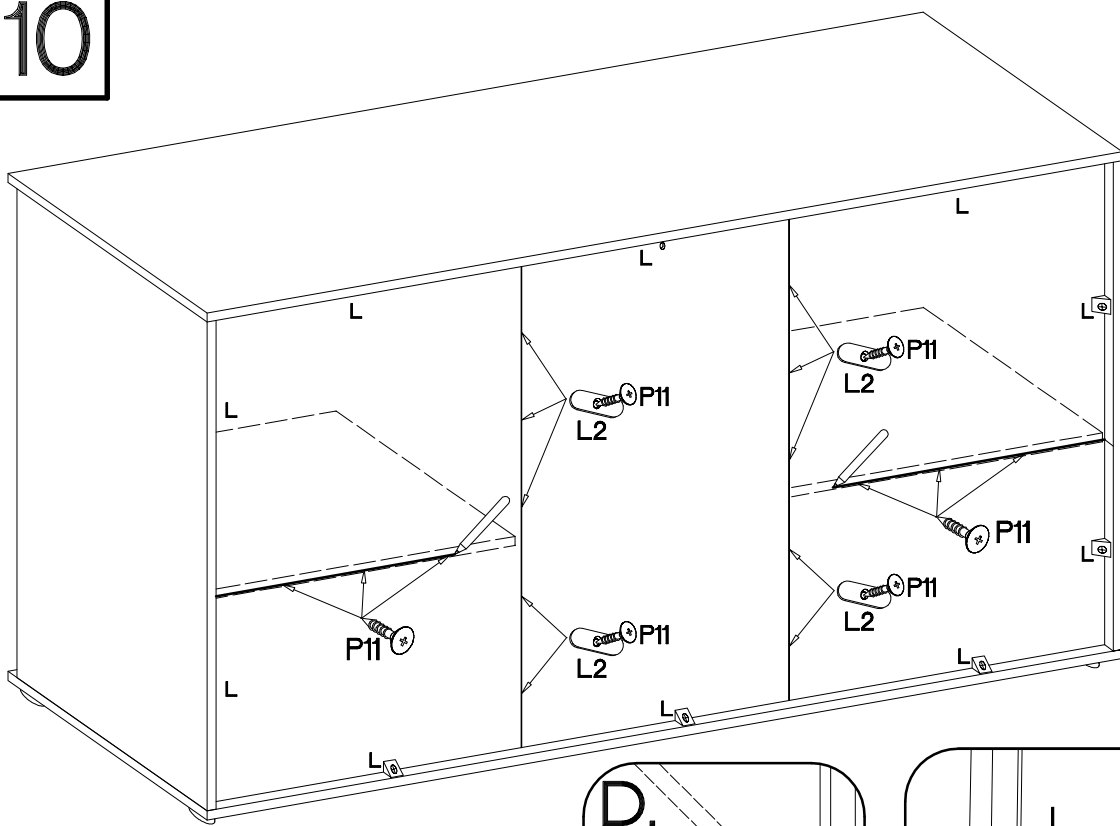

BLUES

872

- Blues BJ01
- Blues SO01
- Blues WH01

Coli	Ersatzteil Nummer	Dimension	Coli	Ersatzteil Nummer	Dimension
1/2	BES.103	808x384x15	2/2	BES.402 x2	520x361x15
	BES.104	808x384x15		BES.604 x2	817x531x2,5
	BES.204 x2	1536x402x15		BES.605	817x448x2,5
	BES.302	433x347x15		BES.701	539x140x15
	BES.503	808x362x15		BES.704	539x373x15
	BES.504	808x362x15		BES.705	539x140x15
	BES.606	412x326x2,5		BES.706	539x373x15
	BES.902	330x100x12		BES.707	446x659x15
	BES.903	330x100x12		BES.708	446x140x15
BES.904	402x100x12	BES.801 x2	330x538x4		

	L2	10
	G1	2
	L9	1
	R2	8
	S11	4
	O7	1
	P14	6
	F10	6
	B2	2
	U1	2
	P7	16
	M2	4
	I4	1
	J3	4
	L	10
	C	24
	A	30
	D2	24
	E	24
	G	6
	H=0	8
	P5	17
	O11	1

ISM-BES-02

±15/12mm	±8x30mm	L=20mm	±4.0x25mm		±6,3x13mm	27/310mm
					<td> </td>	
C	A	D2	P14	F10	M2	I4
24	24	24	6	6	4	1

5

6

7

8

9

10

$\varnothing 3.0 \times 20 \text{mm}$		
P7	L2	L
16	10	10

11

	$\pm 3.5 \times 13 \text{mm}$
L9	P5
1	1
	$\pm 10 \times 50 \text{mm}$
	O7
	1

12

		M4x9mm
E	J3	U1
24	4	2

13

+35/9mm	+35/0mm	H=0	+3.5x13mm
G1	G	H	P5
2	6	8	16

14

+4.0x30mm	L=128mm
R2	S11
6	3