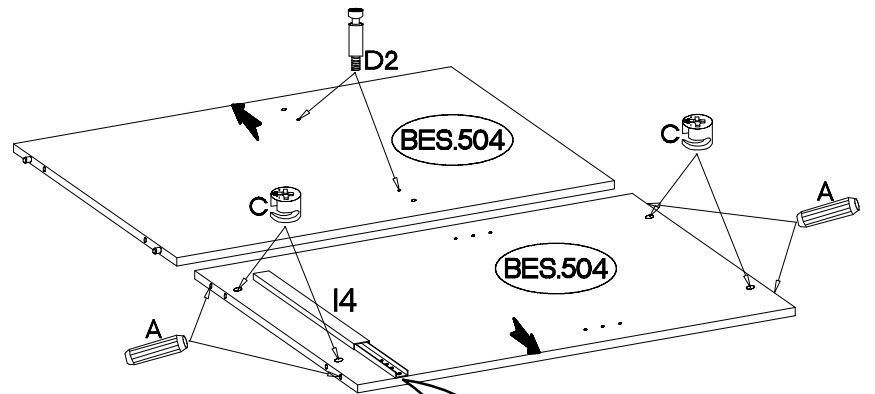

BLUES

872

- Blues BJ01
- Blues SO01
- Blues WH01

Coli	Ersatzteil Nummer	Dimension	Coli	Ersatzteil Nummer	Dimension
1/2	BES.103	808x384x15	2/2	BES.402 x2	520x361x15
	BES.104	808x384x15		BES.604 x2	817x531x2,5
	BES.204 x2	1536x402x15		BES.605	817x448x2,5
	BES.302	433x347x15		BES.701	539x140x15
	BES.503	808x362x15		BES.704	539x373x15
	BES.504	808x362x15		BES.705	539x140x15
	BES.606	412x326x2,5		BES.706	539x373x15
	BES.902	330x100x12		BES.707	446x659x15
	BES.903	330x100x12		BES.708	446x140x15
BES.904	402x100x12	BES.801 x2	330x538x4		

	L2	10
	G1	2
	L9	1
	R2	8
	S11	4
	O7	1
	P14	6
	F10	6
	B2	2
	U1	2
	P7	16
	M2	4
	I4	1
	J3	4
	L	10
	C	24
	A	30
	D2	24
	E	24
	G	6
	H=0	8
	P5	17
	O11	1

ISM-BES-02

±15/12mm	±8x30mm	L=20mm	±4.0x25mm		±6,3x13mm	27/310mm
					<td> </td>	
C	A	D2	P14	F10	M2	I4
24	24	24	6	6	4	1

5

6

7

8

9

10

$\varnothing 3.0 \times 20 \text{mm}$		
P7	L2	L
16	10	10

11

	$\pm 3.5 \times 13 \text{mm}$
L9	P5
1	1
	$\pm 10 \times 50 \text{mm}$
	O7
	1

12

		M4x9mm
E	J3	U1
24	4	2

13

+35/9mm	+35/0mm	H=0	+3.5x13mm
G1	G	H	P5
2	6	8	16

14

+4.0x30mm	L=128mm
R2	S11
6	3