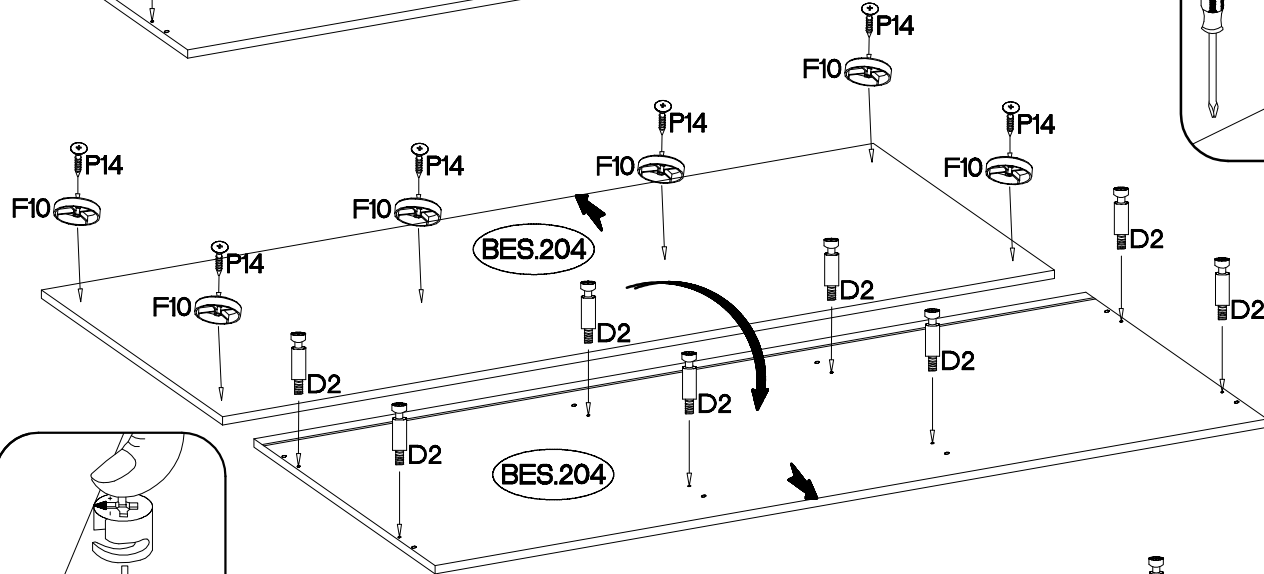

BLUES

872

- Blues BJ01
- Blues SO01
- Blues WH01

Coli	Ersatzteil Nummer	Dimension	Coli	Ersatzteil Nummer	Dimension
1/2	BES.103	808x384x15	2/2	BES.402 x2	520x361x15
	BES.104	808x384x15		BES.604 x2	817x531x2,5
	BES.204 x2	1536x402x15		BES.605	817x448x2,5
	BES.302	433x347x15		BES.701	539x140x15
	BES.503	808x362x15		BES.704	539x373x15
	BES.504	808x362x15		BES.705	539x140x15
	BES.606	412x326x2,5		BES.706	539x373x15
	BES.902	330x100x12		BES.707	446x659x15
	BES.903	330x100x12		BES.708	446x140x15
BES.904	402x100x12	BES.801 x2	330x538x4		

	L2	10
	G1	2
	L9	1
	R2	8
	S11	4
	O7	1
	P14	6
	F10	6
	B2	2
	U1	2
	P7	16
	M2	4
	I4	1
	J3	4
	L	10
	C	24
	A	30
	D2	24
	E	24
	G	6
	H=0	8
	P5	17
	O11	1

ISM-BES-02

±15/12mm	±8x30mm	L=20mm	±4.0x25mm		±6,3x13mm	27/310mm
					<td> </td>	
C	A	D2	P14	F10	M2	I4
24	24	24	6	6	4	1

5

6

7

8

9

10

$\varnothing 3.0 \times 20 \text{mm}$		
P7	L2	L
16	10	10

11

	$\pm 3.5 \times 13 \text{mm}$
L9	P5
1	1
	$\pm 10 \times 50 \text{mm}$
	O7
	1

12

		M4x9mm
E	J3	U1
24	4	2

13

+35/9mm	+35/0mm	H=0	+3.5x13mm
G1	G	H	P5
2	6	8	16

14

+4.0x30mm	L=128mm
R2	S11
6	3