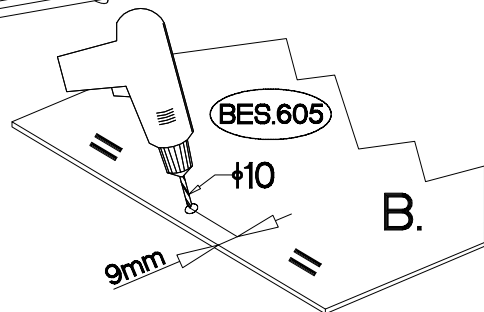

BLUES

872

- Blues BJ01
- Blues SO01
- Blues WH01

Coli	Ersatzteil Nummer	Dimension	Coli	Ersatzteil Nummer	Dimension
1/2	BES.103	808x384x15	2/2	BES.402 x2	520x361x15
	BES.104	808x384x15		BES.604 x2	817x531x2,5
	BES.204 x2	1536x402x15		BES.605	817x448x2,5
	BES.302	433x347x15		BES.701	539x140x15
	BES.503	808x362x15		BES.704	539x373x15
	BES.504	808x362x15		BES.705	539x140x15
	BES.606	412x326x2,5		BES.706	539x373x15
	BES.902	330x100x12		BES.707	446x659x15
	BES.903	330x100x12		BES.708	446x140x15
BES.904	402x100x12	BES.801 x2	330x538x4		

	L2	10
	G1	2
	L9	1
	R2	8
	S11	4
	O7	1
	P14	6
	F10	6
	B2	2
	U1	2
	P7	16
	M2	4
	I4	1
	J3	4
	L	10
	C	24
	A	30
	D2	24
	E	24
	G	6
	H=0	8
	P5	17
	O11	1

ISM-BES-02

±15/12mm	±8x30mm	L=20mm	±4.0x25mm		±6,3x13mm	27/310mm
					<td> </td>	
C	A	D2	P14	F10	M2	I4
24	24	24	6	6	4	1

5

6

7

8

9

10

$\varnothing 3.0 \times 20 \text{mm}$		
P7	L2	L
16	10	10

11

	$\pm 3.5 \times 13 \text{mm}$
L9	P5
1	1
	$\pm 10 \times 50 \text{mm}$
	O7
	1

12

		M4x9mm
E	J3	U1
24	4	2

13

+35/9mm	+35/0mm	H=0	+3.5x13mm
G1	G	H	P5
2	6	8	16

14

+4.0x30mm	L=128mm
R2	S11
6	3