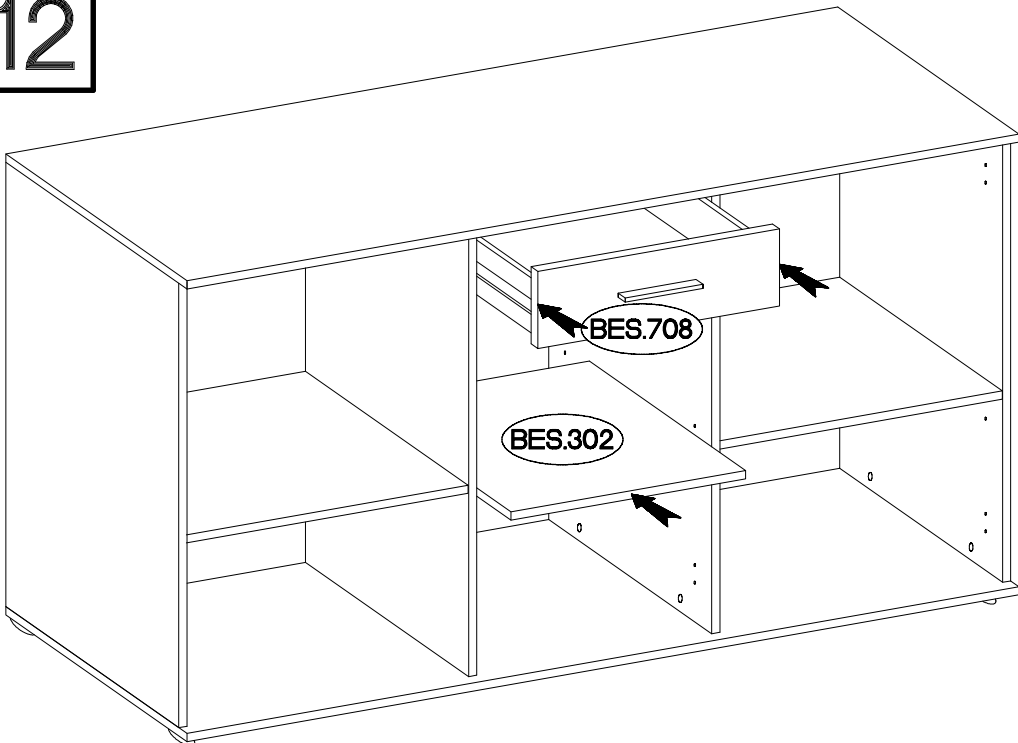

BLUES

872

- Blues BJ01
- Blues SO01
- Blues WH01

Coli	Ersatzteil Nummer	Dimension	Coli	Ersatzteil Nummer	Dimension
1/2	BES.103	808x384x15	2/2	BES.402 x2	520x361x15
	BES.104	808x384x15		BES.604 x2	817x531x2,5
	BES.204 x2	1536x402x15		BES.605	817x448x2,5
	BES.302	433x347x15		BES.701	539x140x15
	BES.503	808x362x15		BES.704	539x373x15
	BES.504	808x362x15		BES.705	539x140x15
	BES.606	412x326x2,5		BES.706	539x373x15
	BES.902	330x100x12		BES.707	446x659x15
	BES.903	330x100x12		BES.708	446x140x15
BES.904	402x100x12	BES.801 x2	330x538x4		

	L2	10
	G1	2
	L9	1
	R2	8
	S11	4
	O7	1
	P14	6
	F10	6
	B2	2
	U1	2
	P7	16
	M2	4
	I4	1
	J3	4
	L	10
	C	24
	A	30
	D2	24
	E	24
	G	6
	H=0	8
	P5	17
	O11	1

ISM-BES-02

±15/12mm	±8x30mm	L=20mm	±4.0x25mm		±6,3x13mm	27/310mm
					<td> </td>	
C	A	D2	P14	F10	M2	I4
24	24	24	6	6	4	1

5

6

7

8

9

10

$\varnothing 3.0 \times 20 \text{mm}$		
P7	L2	L
16	10	10

11

	$\pm 3.5 \times 13 \text{mm}$
L9	P5
1	1
	$\pm 10 \times 50 \text{mm}$
	O7
	1

12

		M4x9mm
E	J3	U1
24	4	2

13

+35/9mm	+35/0mm	H=0	+3.5x13mm
G1	G	H	P5
2	6	8	16

14

+4.0x30mm	L=128mm
R2	S11
6	3