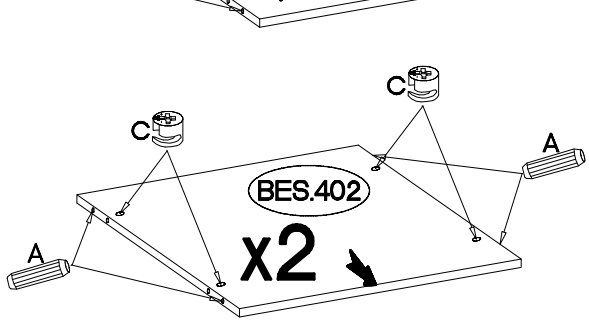

BLUES

872

- Blues BJ01
- Blues SO01
- Blues WH01

Coli	Ersatzteil Nummer	Dimension	Coli	Ersatzteil Nummer	Dimension
1/2	BES.103	808x384x15	2/2	BES.402 x2	520x361x15
	BES.104	808x384x15		BES.604 x2	817x531x2,5
	BES.204 x2	1536x402x15		BES.605	817x448x2,5
	BES.302	433x347x15		BES.701	539x140x15
	BES.503	808x362x15		BES.704	539x373x15
	BES.504	808x362x15		BES.705	539x140x15
	BES.606	412x326x2,5		BES.706	539x373x15
	BES.902	330x100x12		BES.707	446x659x15
	BES.903	330x100x12		BES.708	446x140x15
BES.904	402x100x12	BES.801 x2	330x538x4		

	L2	10
	G1	2
	L9	1
	R2	8
	S11	4
	O7	1
	P14	6
	F10	6
	B2	2
	U1	2
	P7	16
	M2	4
	I4	1
	J3	4
	L	10
	C	24
	A	30
	D2	24
	E	24
	G	6
	H=0	8
	P5	17
	O11	1

ISM-BES-02

±15/12mm	±8x30mm	L=20mm	±4.0x25mm		±6,3x13mm	27/310mm
					<td> </td>	
C	A	D2	P14	F10	M2	I4
24	24	24	6	6	4	1

5

6

7

8

9

10

$\varnothing 3.0 \times 20 \text{mm}$		
P7	L2	L
16	10	10

11

	$\pm 3.5 \times 13 \text{mm}$
L9	P5
1	1
	$\pm 10 \times 50 \text{mm}$
	O7
	1

12

		M4x9mm
E	J3	U1
24	4	2

13

+35/9mm	+35/0mm	H=0	+3.5x13mm
G1	G	H	P5
2	6	8	16

14

+4.0x30mm	L=128mm
R2	S11
6	3