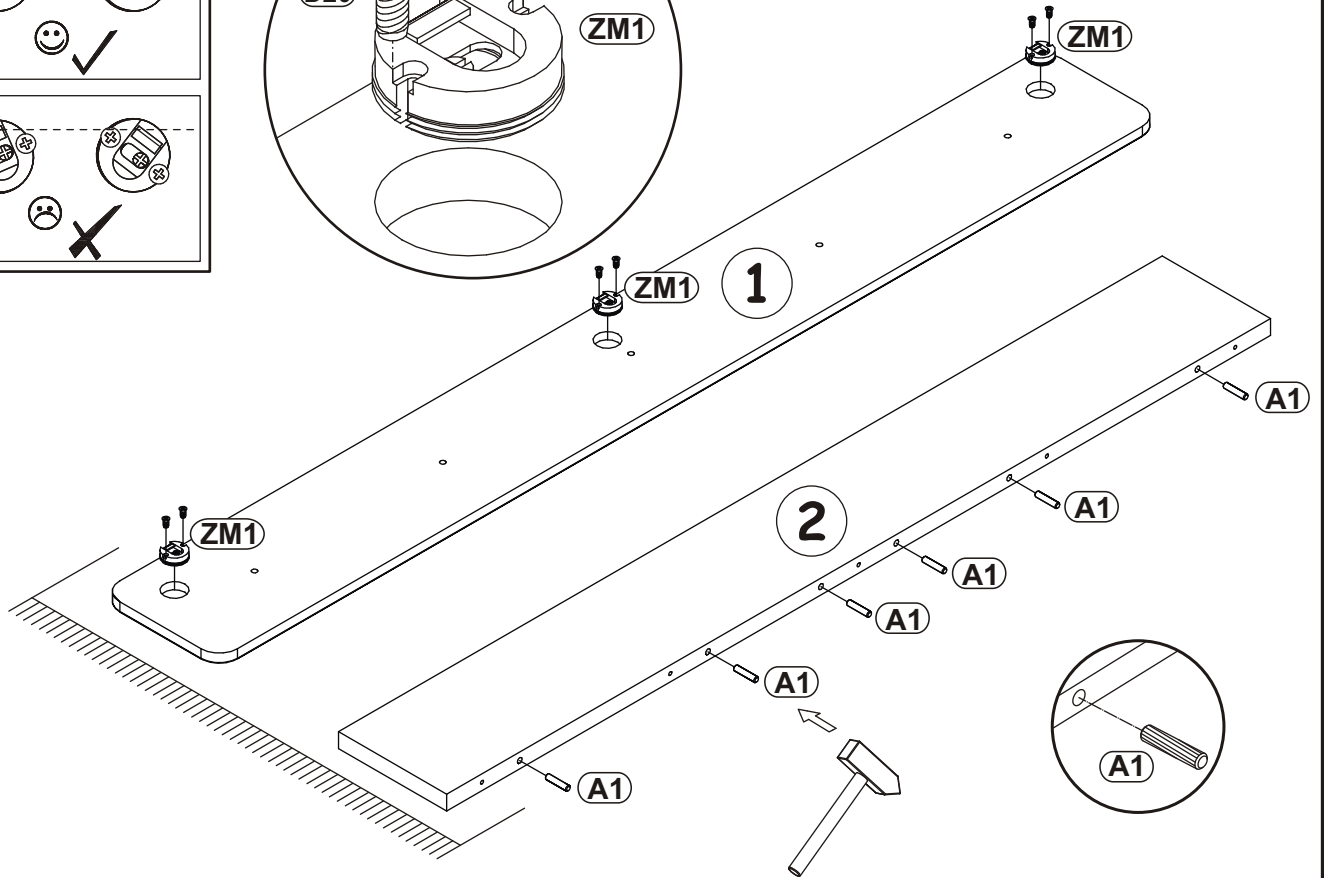

ROUND 20_RD PW

20 min

NO	Dim.			Col.-No	Qty
1	1600	200	16	1 / 1.	1
2	1400	184	25	1 / 1.	1

ROUND 20_RD PW

A1 x6 Ø8x36	B11 x5 Ø7x50	G4 x5	ZM1 x3	D20 x6 ESØ6x9,5	KR3 x3 Ø10
G2 x1					

ROUND 20_RD PW

ZM1		D20		A1	
x3		x6	ESØ6x9,5	x6	Ø8x36

1

2

B11		G4	
x5	Ø7x50	x5	

3