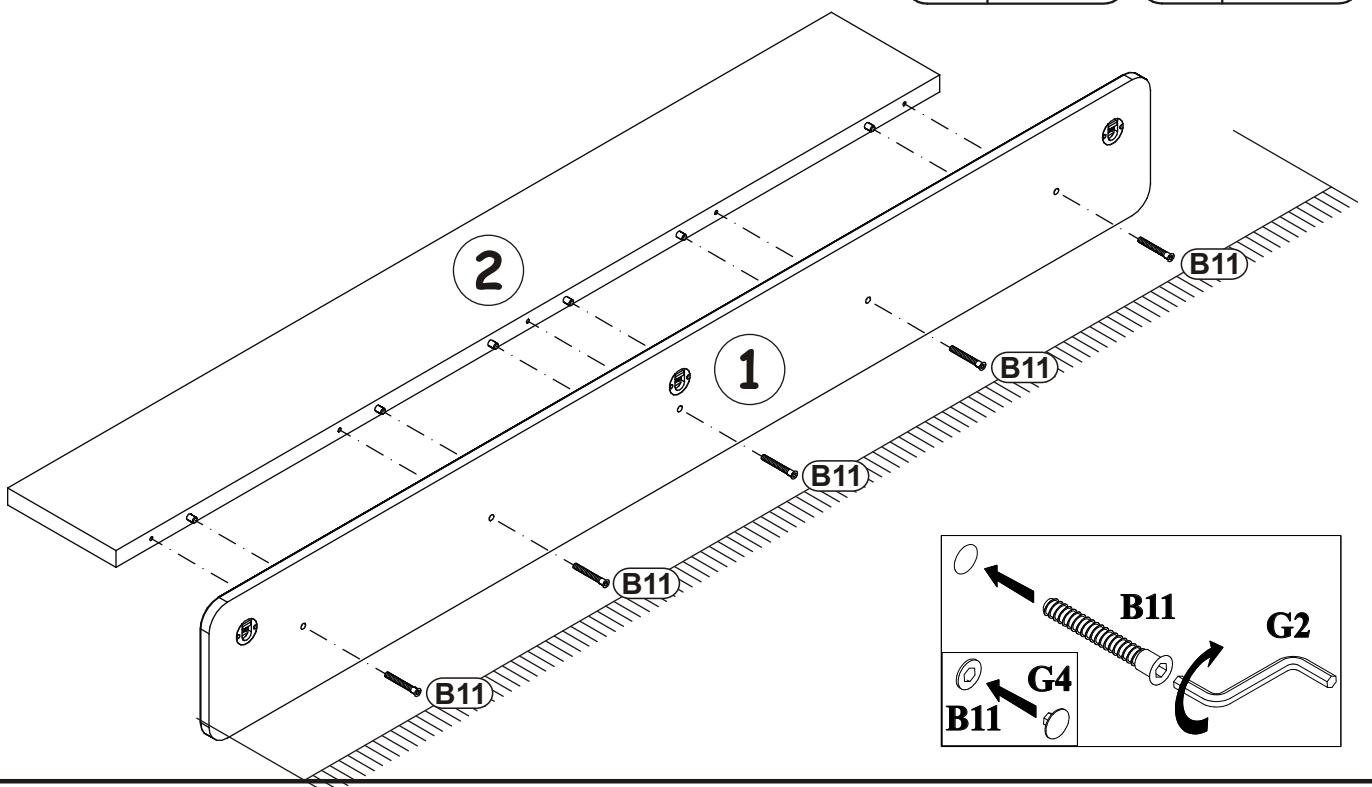

ROUND 20_RD PW

20 min

NO	Dim.			Col.-No	Qty
1	1600	200	16	1 / 1.	1
2	1400	184	25	1 / 1.	1

ROUND 20_RD PW

A1 x6 Ø8x36	B11 x5 Ø7x50	G4 x5	ZM1 x3	D20 x6 ESØ6x9,5	KR3 x3 Ø10
G2 x1					

ROUND 20_RD PW

ZM1		D20		A1	
x3		x6	ESØ6x9,5	x6	Ø8x36

1

2

B11		G4	
x5	Ø7x50	x5	

3