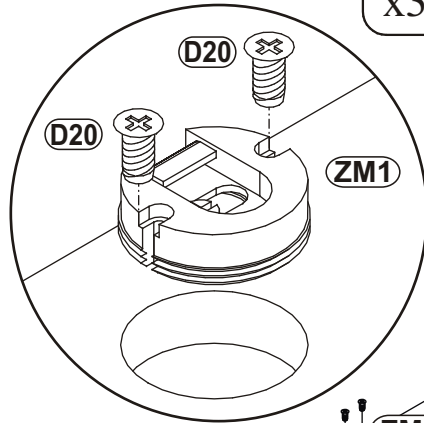

ROUND 20_RD PW

20 min

NO	Dim.			Col.-No	Qty
1	1600	200	16	1 / 1.	1
2	1400	184	25	1 / 1.	1

ROUND 20_RD PW

A1 x6 Ø8x36	B11 x5 Ø7x50	G4 x5	ZM1 x3	D20 x6 ESØ6x9,5	KR3 x3 Ø10
G2 x1					

ROUND 20_RD PW

ZM1		D20		A1	
x3		x6	ESØ6x9,5	x6	Ø8x36

1

2

B11		G4	
x5	Ø7x50	x5	

3