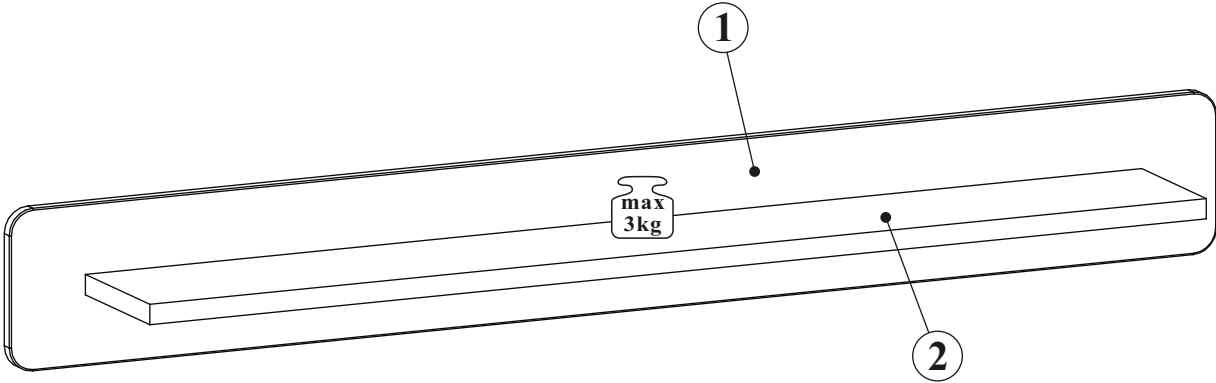

ROUND 20_RD PW

20 min

NO	Dim.			Col.-No	Qty
1	1600	200	16	1 / 1.	1
2	1400	184	25	1 / 1.	1

ROUND 20_RD PW

A1 x6 Ø8x36	B11 x5 Ø7x50	G4 x5	ZM1 x3	D20 x6 ESØ6x9,5	KR3 x3 Ø10
G2 x1					

ROUND 20_RD PW

ZM1		D20		A1	
x3		x6	ESØ6x9,5	x6	Ø8x36

1

2

B11		G4	
x5	Ø7x50	x5	

3