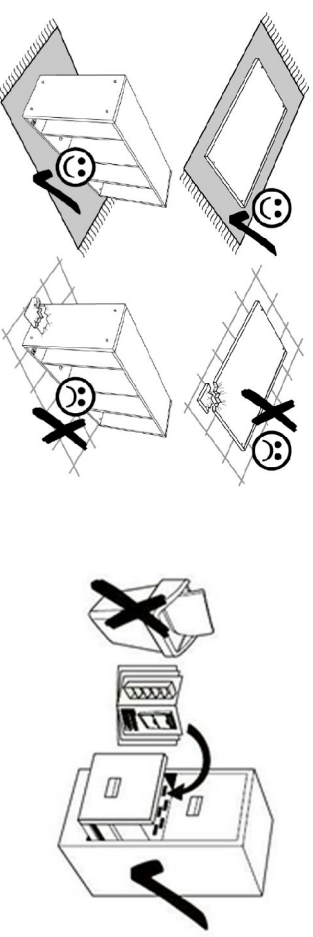

## WIKI 250

21.04.2015

- (D) Montageanleitung
- (FR) Notice de montage
- (NL) Handleiding voor de montage
- (CZ) Montážní návod
- (HU) Szerelési útmutató
- (TR) Montaj talimatı
- (GB) Assembly Instructions
- (IT) Istruzioni di montaggio
- (PL) Instrukcja montażu
- (SK) Návod na montáž
- (RO) Instrucțiuni de montaj
- (RU) Инструкции по монтажу

2-2,5

1

ZB x16	LM x12	A x60	H 6.3x13 x24	S L-1255mm x1	S L-370mm x2	ZG x36	YA 4x27 x4	WB x1	Z x4	T x2	DA x6	D x6	W6 L-1094mm x1	ZF x1	ZC x21	DB L-199mm x4	V 3x13 x24	NC 4x16 x14	SP x14	
							ND 3.5x16 x4	LED x22	GLUE x36	W x83	YD 7x50 x36	N 3x20 x4		X x10	YD 7x50 x36					