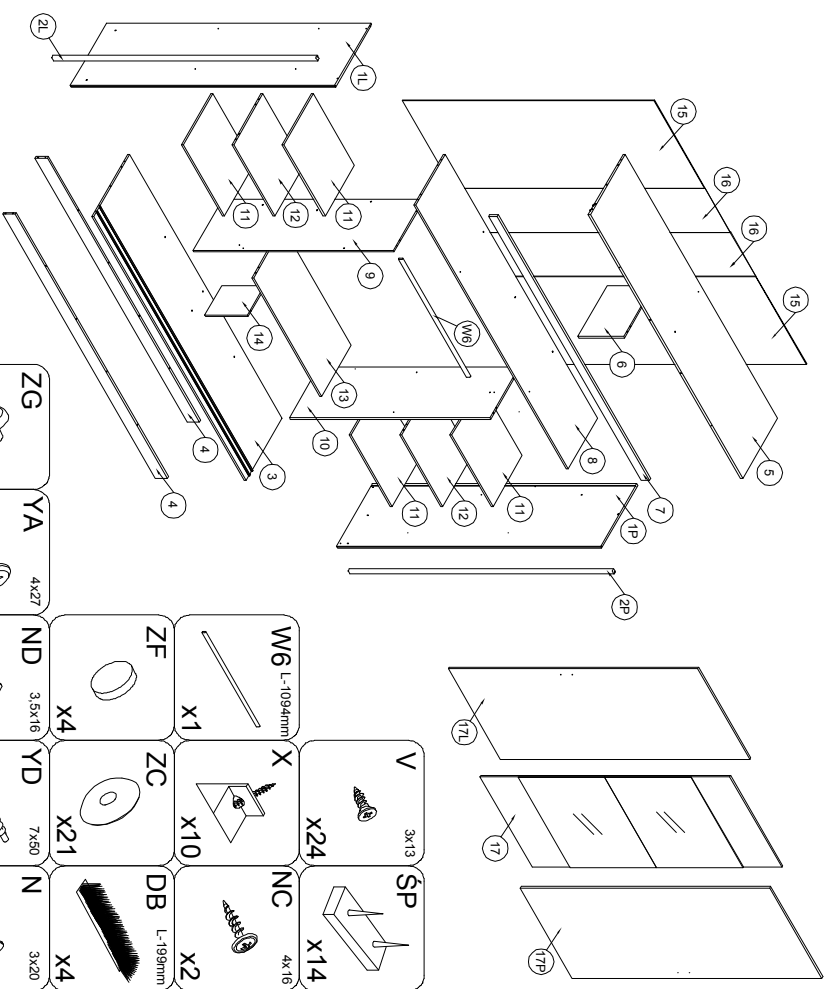

## WIKI 250

21.04.2015

- (D) Montageanleitung
- (FR) Notice de montage
- (NL) Handleiding voor de montage
- (CZ) Montážní návod
- (HU) Szerelési útmutató
- (TR) Montaj talimatı
- (GB) Assembly Instructions
- (IT) Istruzioni di montaggio
- (PL) Instrukcja montażu
- (SK) Návod na montáž
- (RO) Instrucțiuni de montaj
- (RU) Инструкции по монтажу

2-2,5

1

ZB x16	LM x12	A x60	H 6.3x13 x24	S L-1255mm x1	S L-370mm x2	ZG x36	YA 4x27 x4	WB x1	Z x4	T x2	DA x6	D x6	W6 L-1094mm x1	ZF x1	ZC x21	DB L-199mm x4	V 3x13 x24	NC 4x16 x14	SP x14	
							ND 3.5x16 x4	LED x22	GLUE x36	W x83	YD 7x50 x36	N 3x20 x4		X x10	YD 7x50 x36					

2

11

13

12

14

- LED  
x1
- x12
- NC  
4x16  
x2
- GLUE  
x1