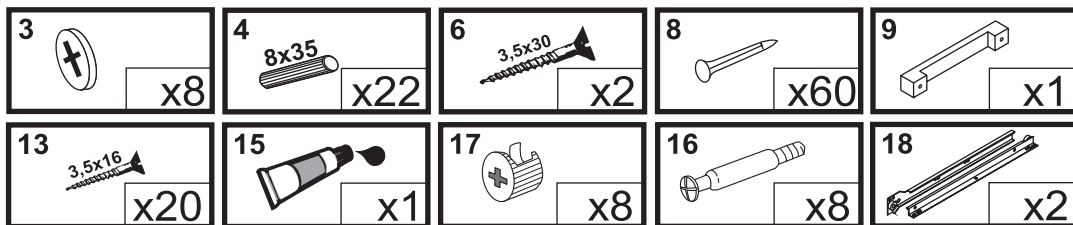

MAXIMUS - M7

Komoda 1 szuf

Czas mont. - 60 min.

MAXIMUS - M7

Komoda 1 szuf

5

6

7