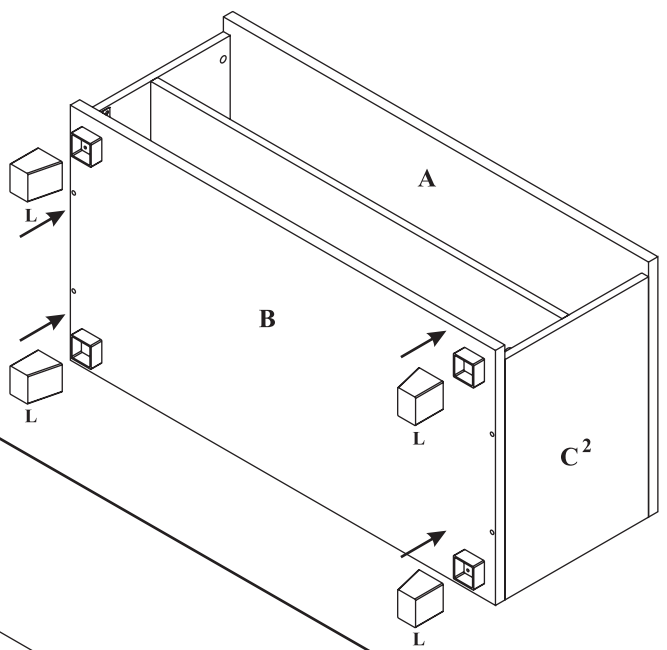

MAXIMUS - M7

Komoda 1 szuf

Czas mont. - 60 min.

MAXIMUS - M7

Komoda 1 szuf

5

6

7