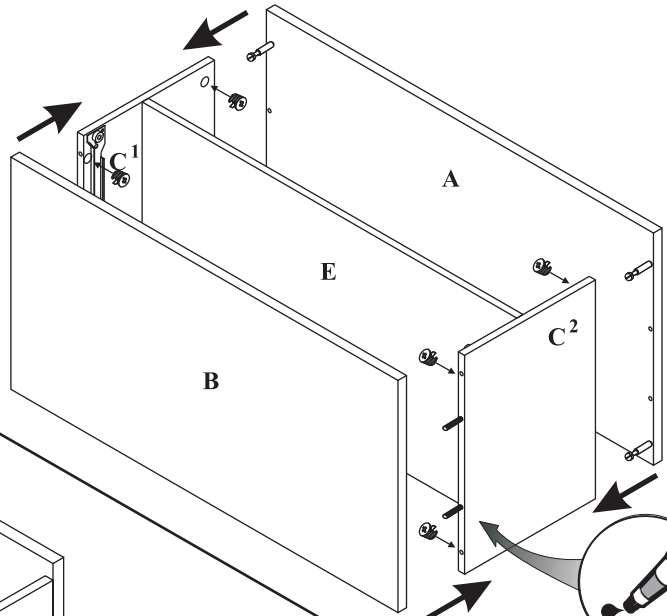

MAXIMUS - M7

Komoda 1 szuf

Czas mont. - 60 min.

MAXIMUS - M7

Komoda 1 szuf

5

6

7