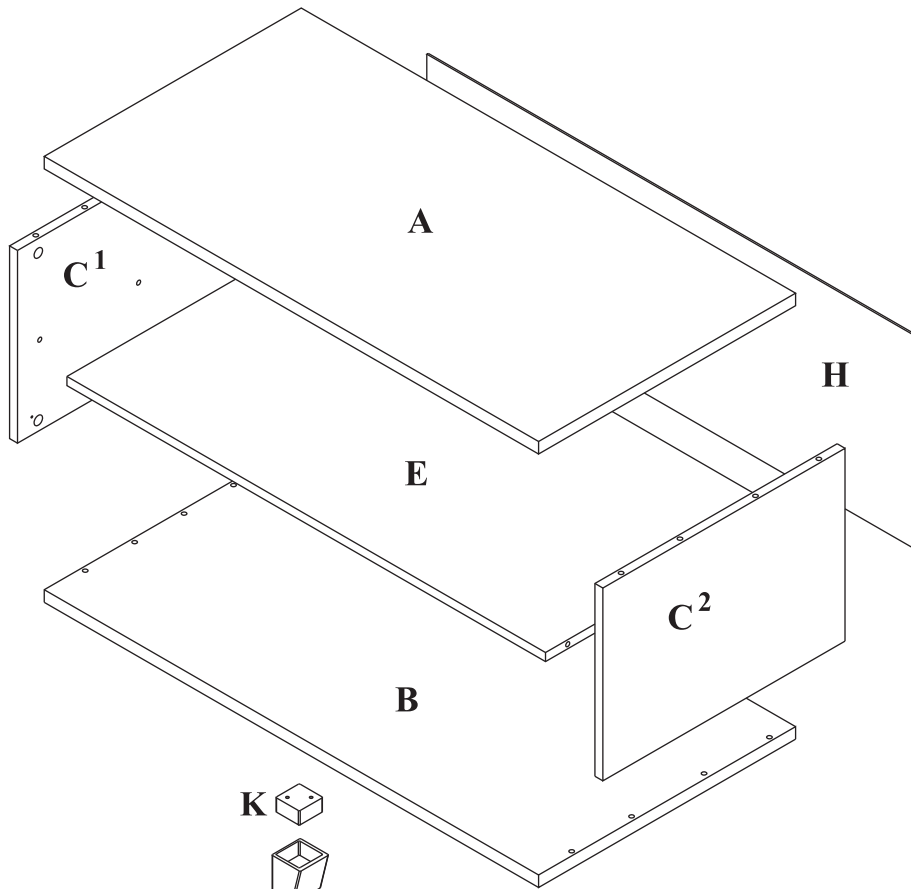

MAXIMUS - M7

Komoda 1 szuf

Czas mont. - 60 min.

MAXIMUS - M7

Komoda 1 szuf

5

6

7