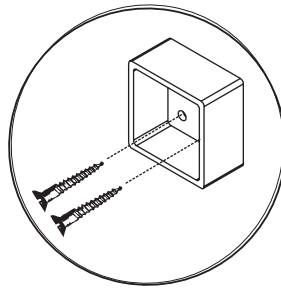

MAXIMUS - M7

Komoda 1 szuf

Czas mont. - 60 min.

MAXIMUS - M7

Komoda 1 szuf

5

6

7