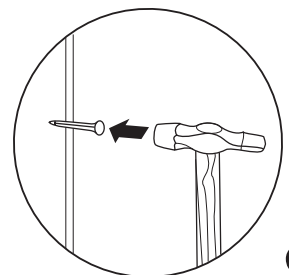

MAXIMUS - M7

Komoda 1 szuf

Czas mont. - 60 min.

MAXIMUS - M7

Komoda 1 szuf

5

6

7