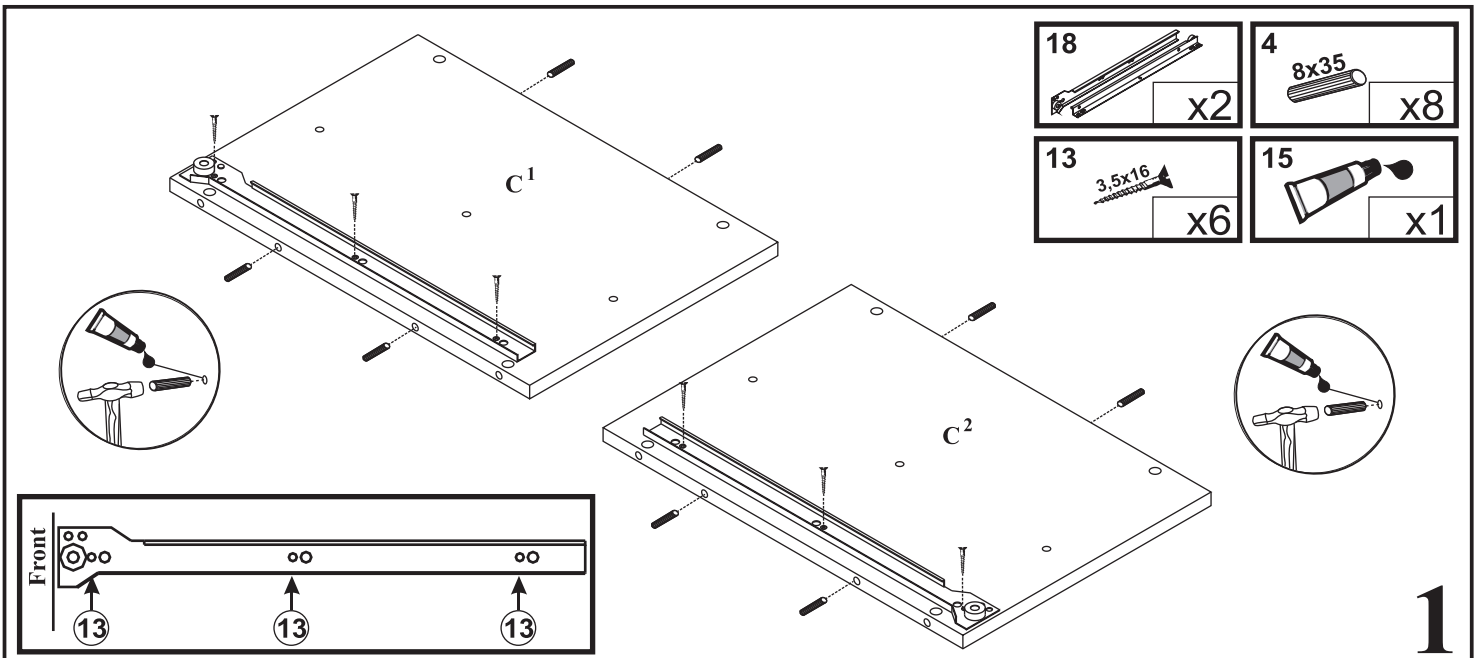

MAXIMUS - M7

Komoda 1 szuf

Czas mont. - 60 min.

MAXIMUS - M7

Komoda 1 szuf

5

6

7