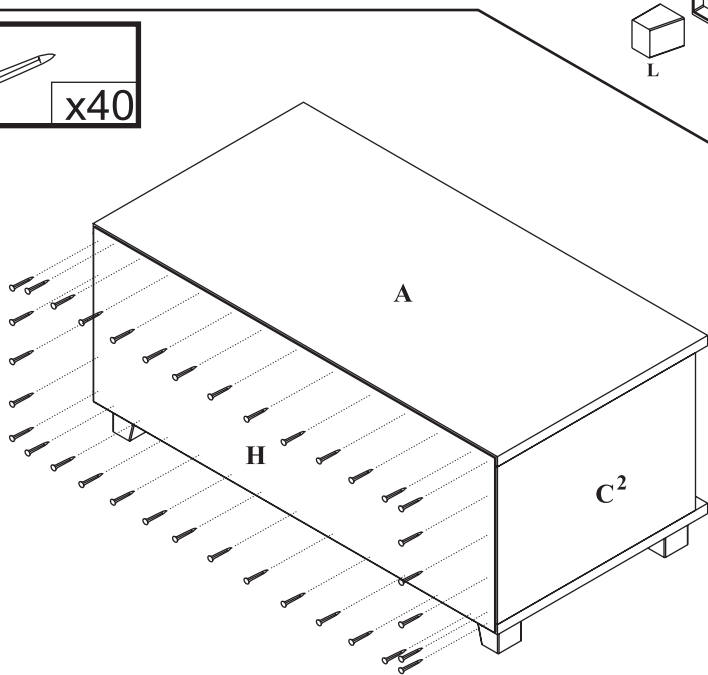

MAXIMUS - M7

Komoda 1 szuf

Czas mont. - 60 min.

MAXIMUS - M7

Komoda 1 szuf

5

6

7