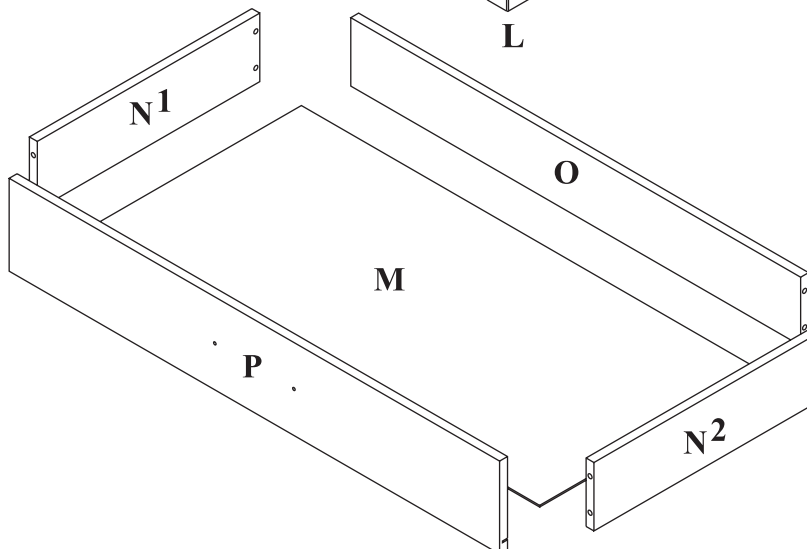

MAXIMUS - M7

Komoda 1 szuf

Czas mont. - 60 min.

MAXIMUS - M7

Komoda 1 szuf

5

6

7

8

9

10