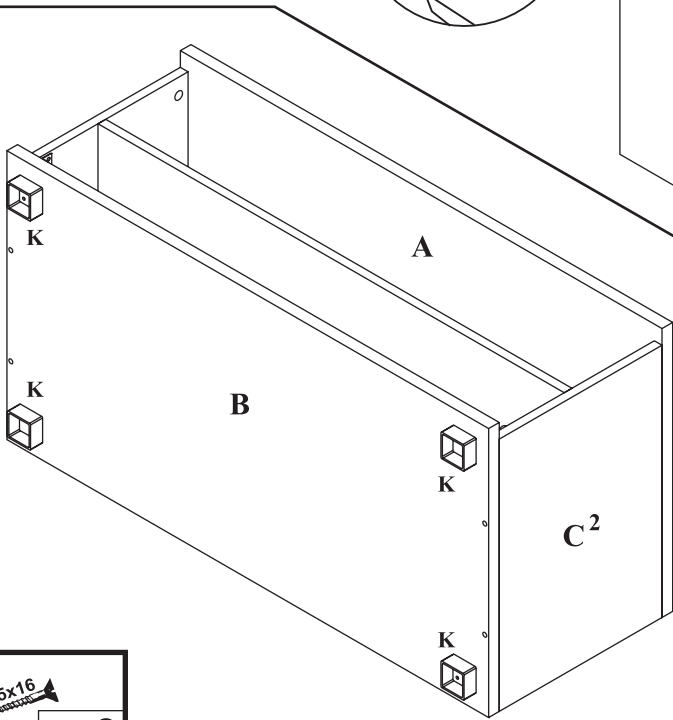

MAXIMUS - M7

Komoda 1 szuf

Czas mont. - 60 min.

MAXIMUS - M7

Komoda 1 szuf

5

6

7