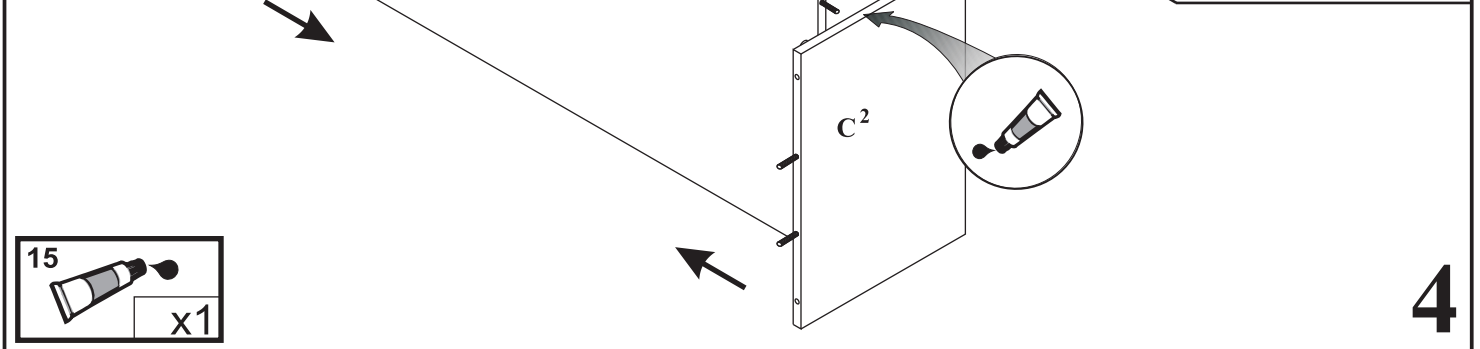

MAXIMUS - M7

Komoda 1 szuf

Czas mont. - 60 min.

MAXIMUS - M7

Komoda 1 szuf

5

6

7