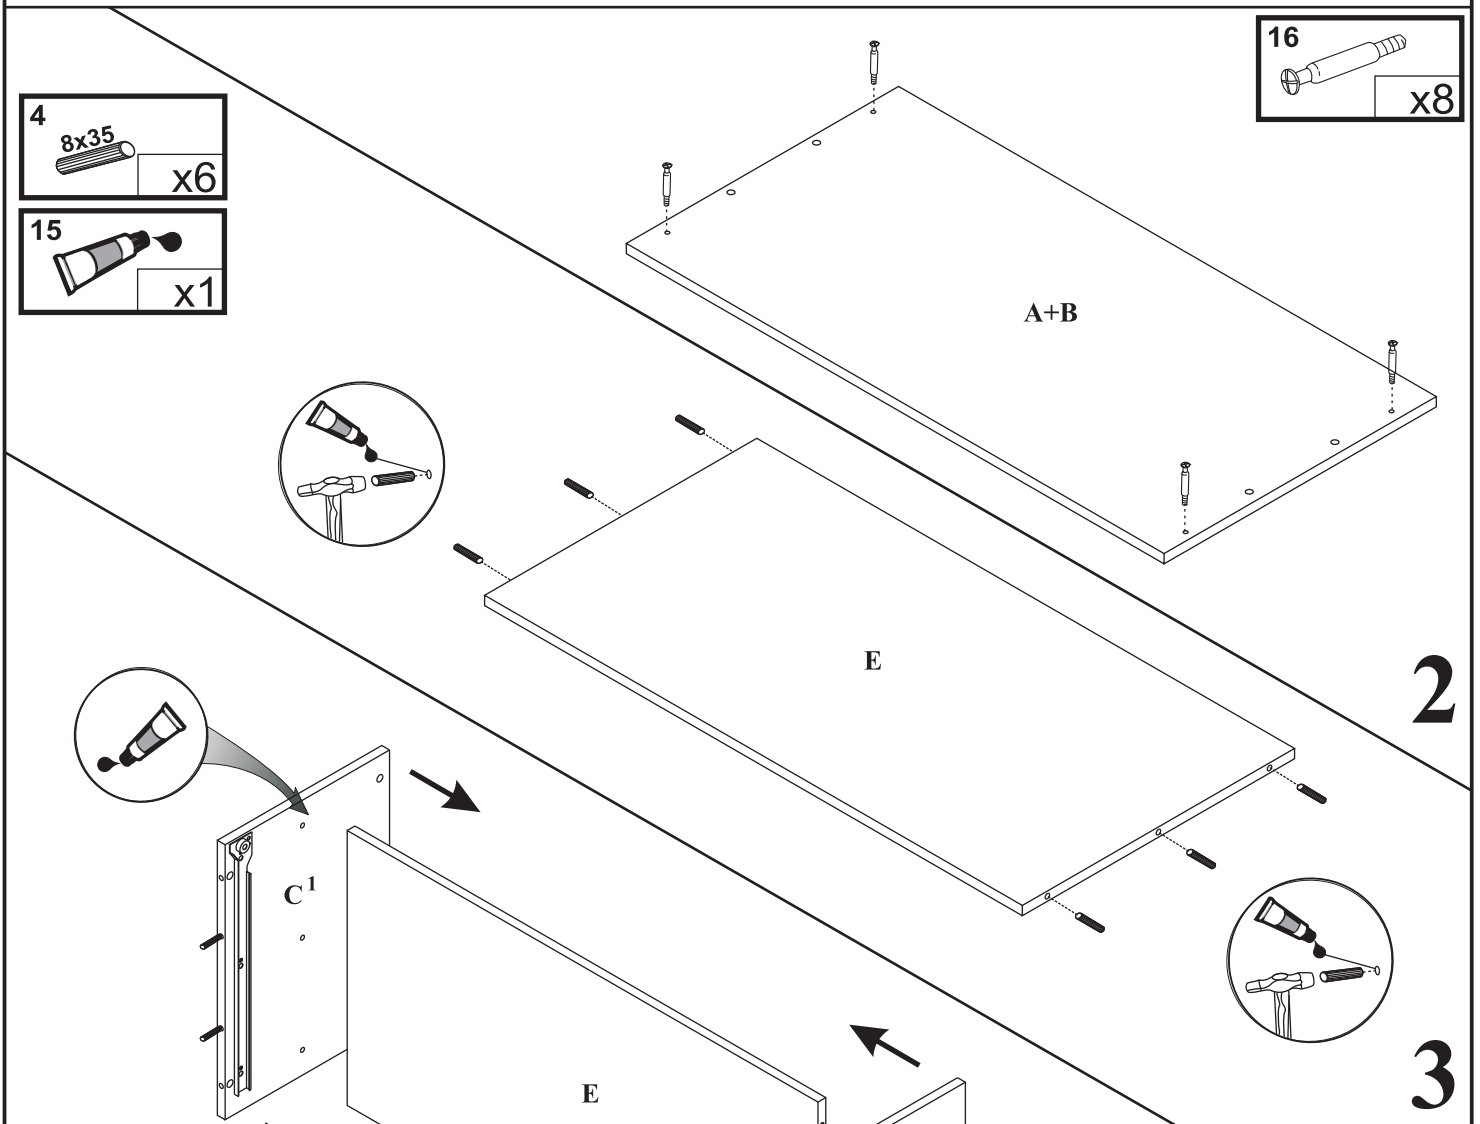

MAXIMUS - M7

Komoda 1 szuf

Czas mont. - 60 min.

MAXIMUS - M7

Komoda 1 szuf

5

6

7

8

9

10