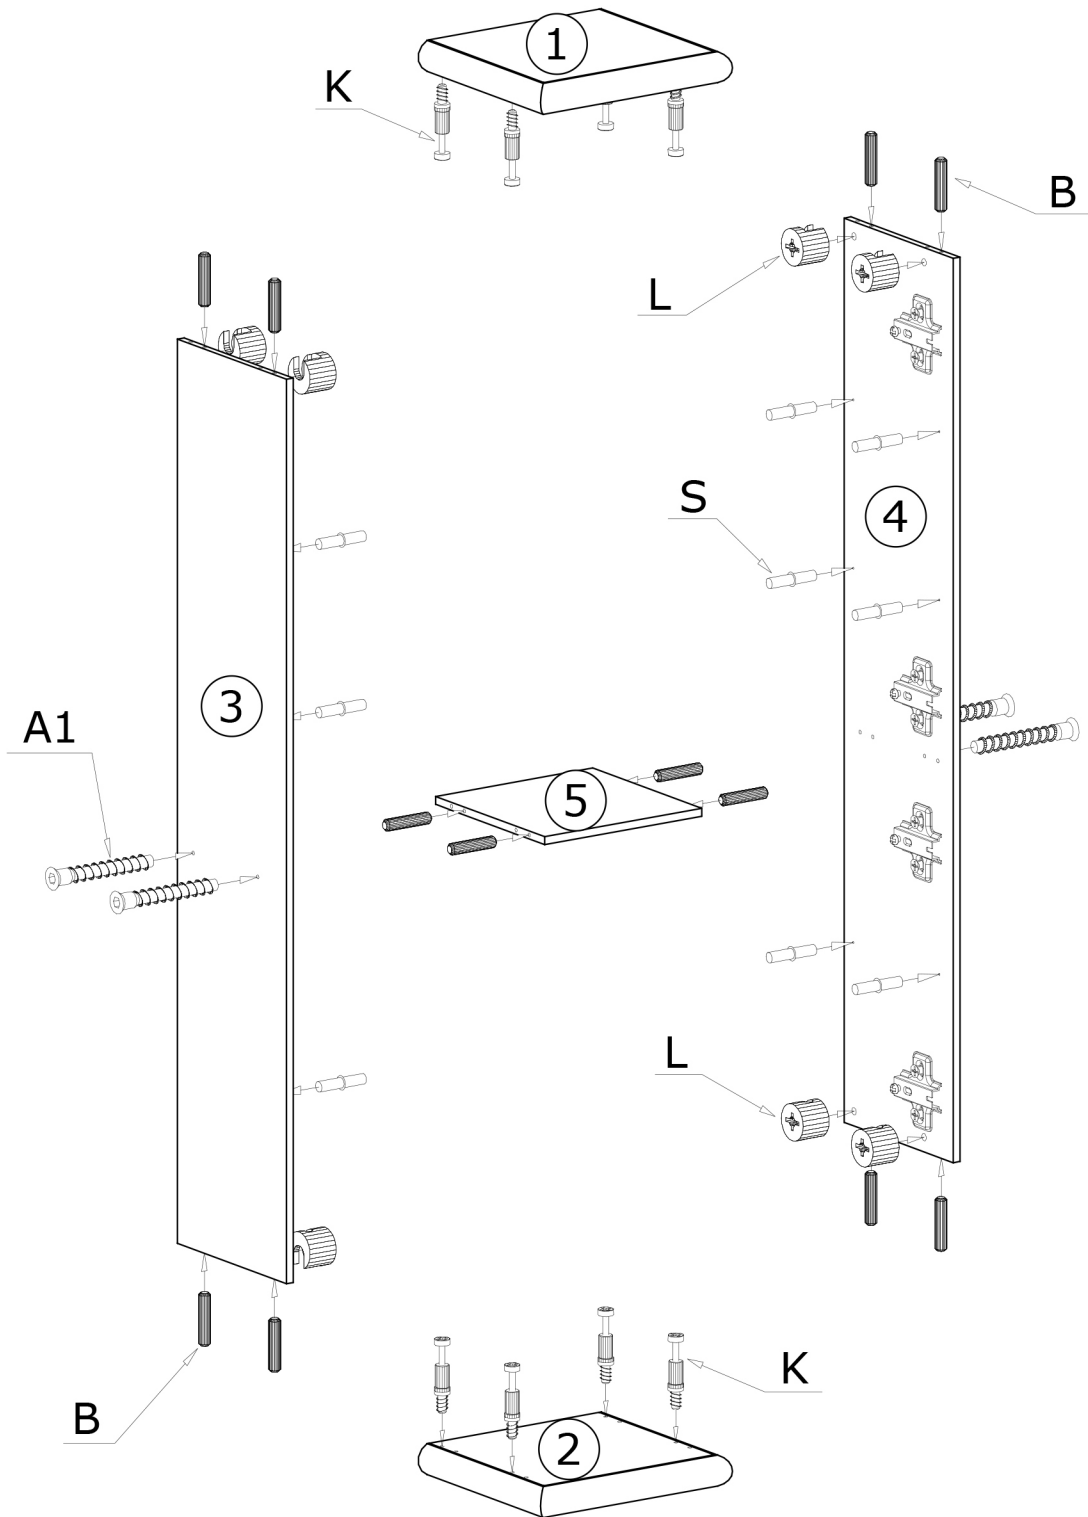

KORA 4

Nr	D[mm]	S[mm]	G[mm]	
1	465	450	65	1
2	465	450	65	1
3	1835	410	16	1
4	1835	410	16	1
5	373	410	16	1
6	373	380	16	3
7	396	1860	2,5	1
8	771	400	16	1
9	1005	400	16	1

X3 - 4 St.
Ø8 mm

X2 - 4 St.

X1 - 34 St.

Y - 1 St.

A1 - 4 St.
7x50 mm

K - 8 St.

L - 8 St.

Q - 2 St.
3,5x16 mm

S - 12 St.

F - 4 St.

U - 2 St.

D - 4 St.

C - 4 St.

E - 60 St.

B - 12 St.

G - 24 St.
3,5x16 mm

Z - 1 St.

N - 12 St.
4x27 mm

I