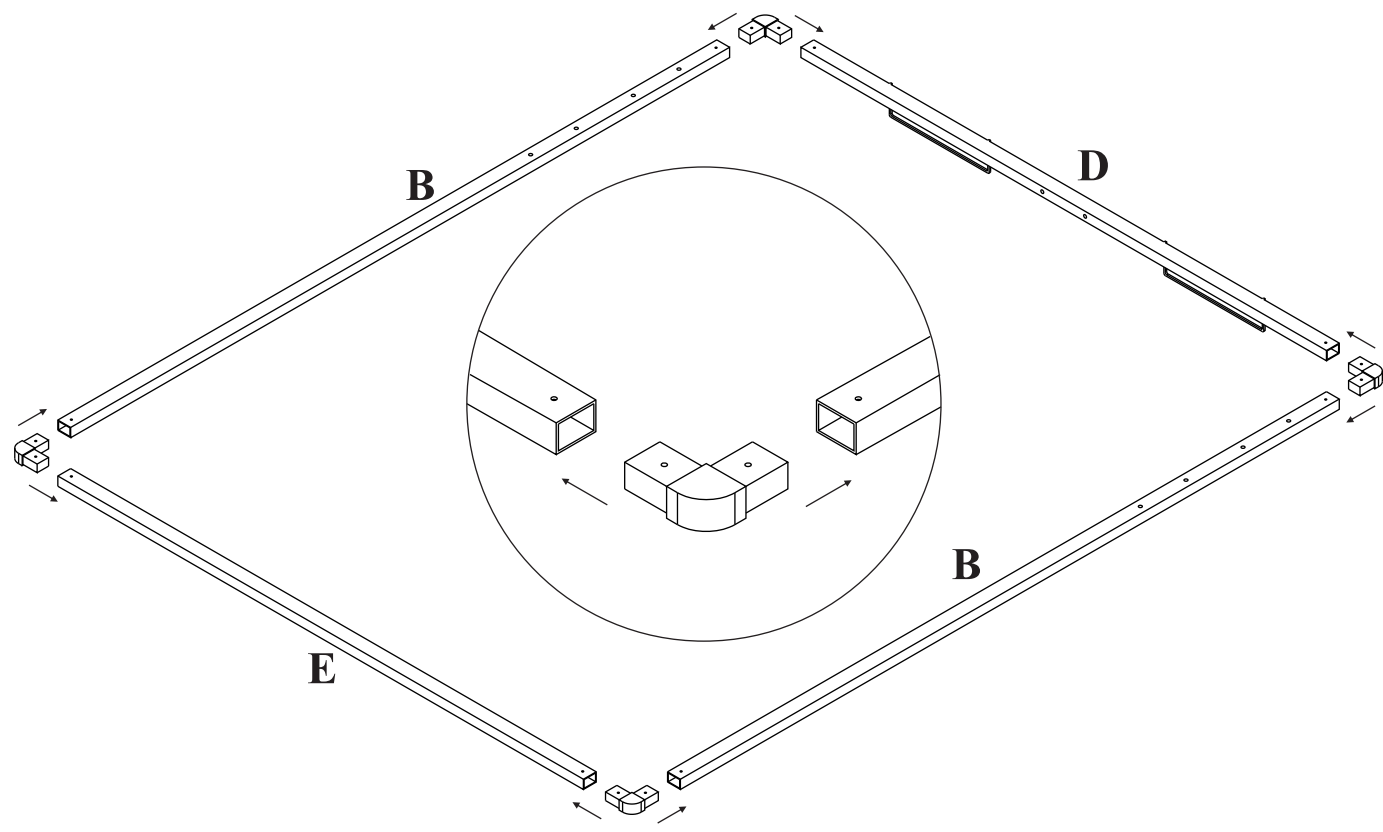

Stelaż metalowy do łóżka 160 x 200

Czas mont. - 30 min.

Stelaż metalowy do łóżka 160 x 200

1

1  4x15
x8

2

3

4

x17

x17

5

DIONE D04

Łóżko 160 x 200

2  M8x20 x8	3  x12	4  8x35 x20	16  x12	17  x12	8  x80
9  x4	10  x3	11  6x25 x8	12  6x25 x10	13  x4	14  x3
21  x2	20  M8 x4	5  8x15 x16	18  x1	1  5x15 x24	15  x2

Czas mont. - 90 min.

DIONE D04

Łóżko 160 x 200

5

- | | | | |
|----|------|----|----|
| 12 | 6x25 | 3 | |
| | x2 | | x4 |
| 18 | | 17 | |
| | x1 | | x4 |

6

- | | | | |
|----|----|----|------|
| 13 | | 5 | 8x15 |
| | x4 | | x16 |
| | | 18 | |
| | | | x1 |

- 14 x3
- 1 5x15 x6

- 1 5x15 x18