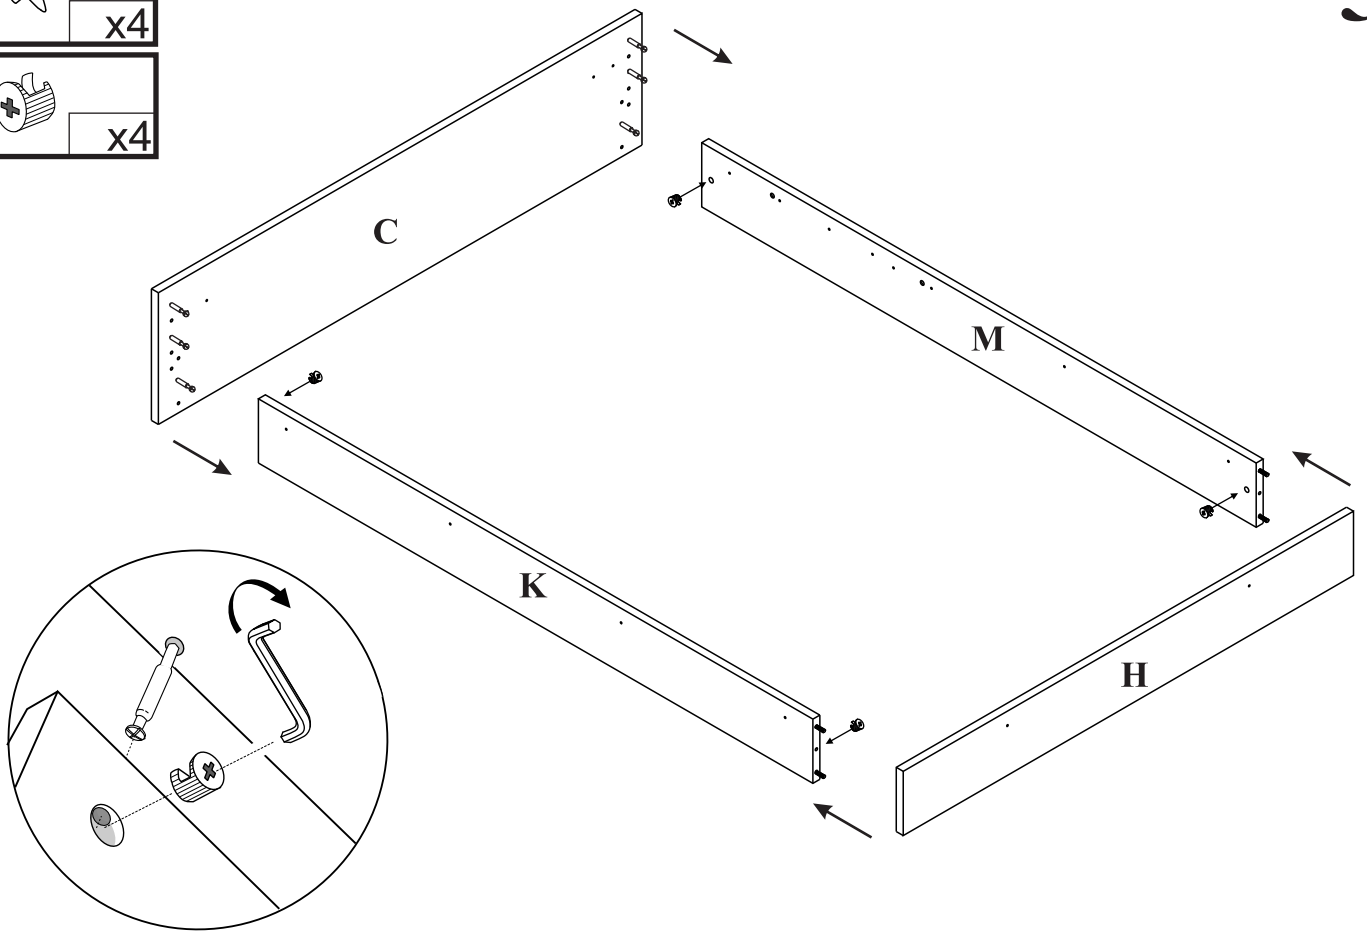

Stelaż metalowy do łóżka 160 x 200

Czas mont. - 30 min.

Stelaż metalowy do łóżka 160 x 200

1

1  4x15
x8

2

3

4

x17

x17

5

DIONE D04

Łóżko 160 x 200

2  M8x20 x8	3  x12	4  8x35 x20	16  x12	17  x12	8  x80
9  x4	10  x3	11  6x25 x8	12  6x25 x10	13  x4	14  x3
21  x2	20  M8 x4	5  8x15 x16	18  x1	1  5x15 x24	15  x2

Czas mont. - 90 min.

DIONE D04

Łóżko 160 x 200

5

- | | | | |
|----|------|----|----|
| 12 | 6x25 | 3 | |
| | x2 | | x4 |
| 18 | | 17 | |
| | x1 | | x4 |

6

- | | | | |
|----|----|----|------|
| 13 | | 5 | 8x15 |
| | x4 | | x16 |
| | | 18 | |
| | | | x1 |

- 14 x3
- 1 5x15 x6

- 1 5x15 x18