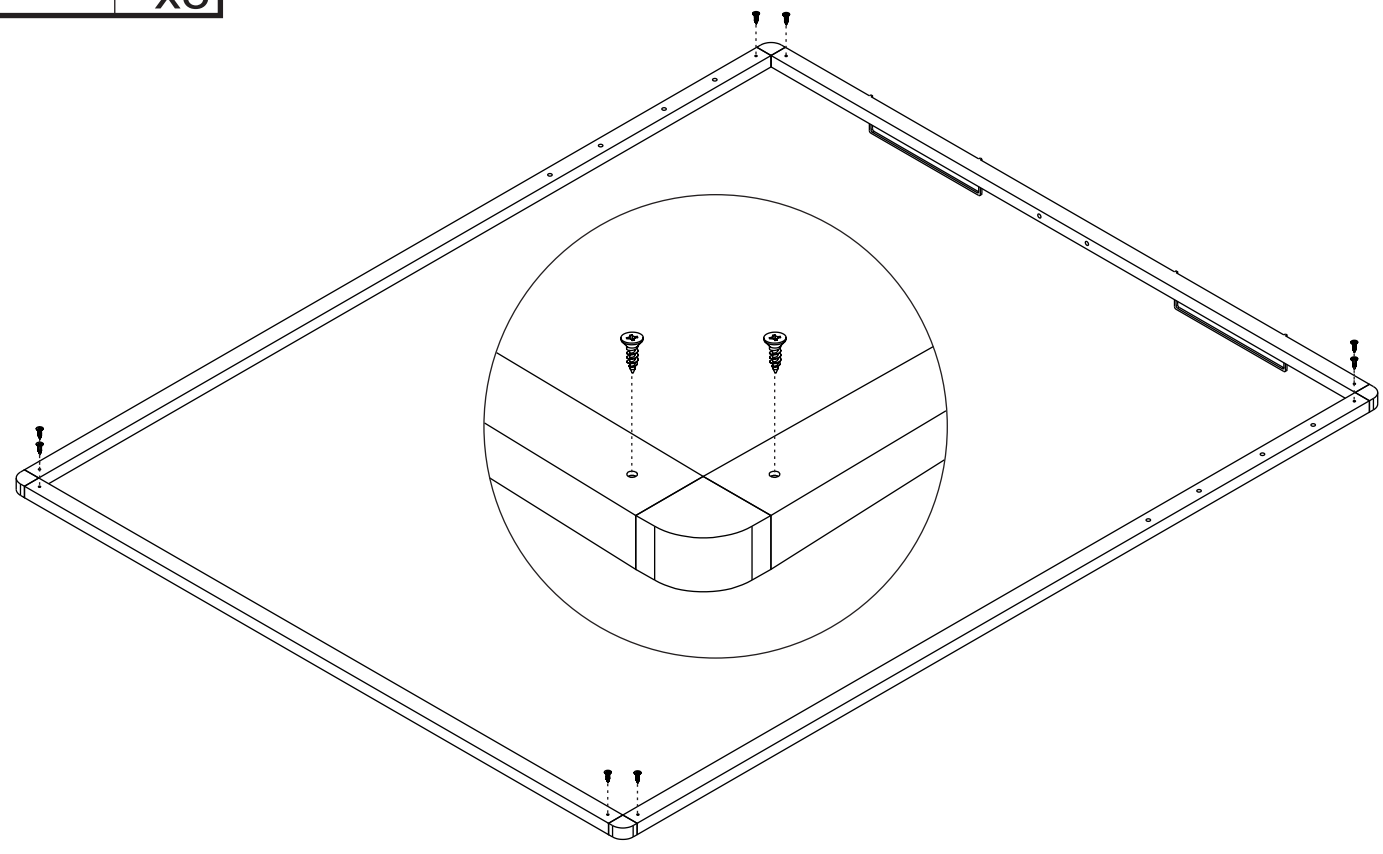

Stelaż metalowy do łóżka 160 x 200

Czas mont. - 30 min.

Stelaż metalowy do łóżka 160 x 200

1

1  4x15
x8

2

3

4

x17

x17

5

DIONE D04

Łóżko 160 x 200

2  M8x20 x8	3  x12	4  8x35 x20	16  x12	17  x12	8  x80
9  x4	10  x3	11  6x25 x8	12  6x25 x10	13  x4	14  x3
21  x2	20  M8 x4	5  8x15 x16	18  x1	1  5x15 x24	15  x2

Czas mont. - 90 min.

DIONE D04

Łóżko 160 x 200

5

- | | | | |
|----|------|----|----|
| 12 | 6x25 | 3 | |
| | x2 | | x4 |
| 18 | | 17 | |
| | x1 | | x4 |

6

- | | | | |
|----|----|----|------|
| 13 | | 5 | 8x15 |
| | x4 | | x16 |
| | | 18 | |
| | | | x1 |

- 14 x3
- 1 5x15 x6

- 1 5x15 x18