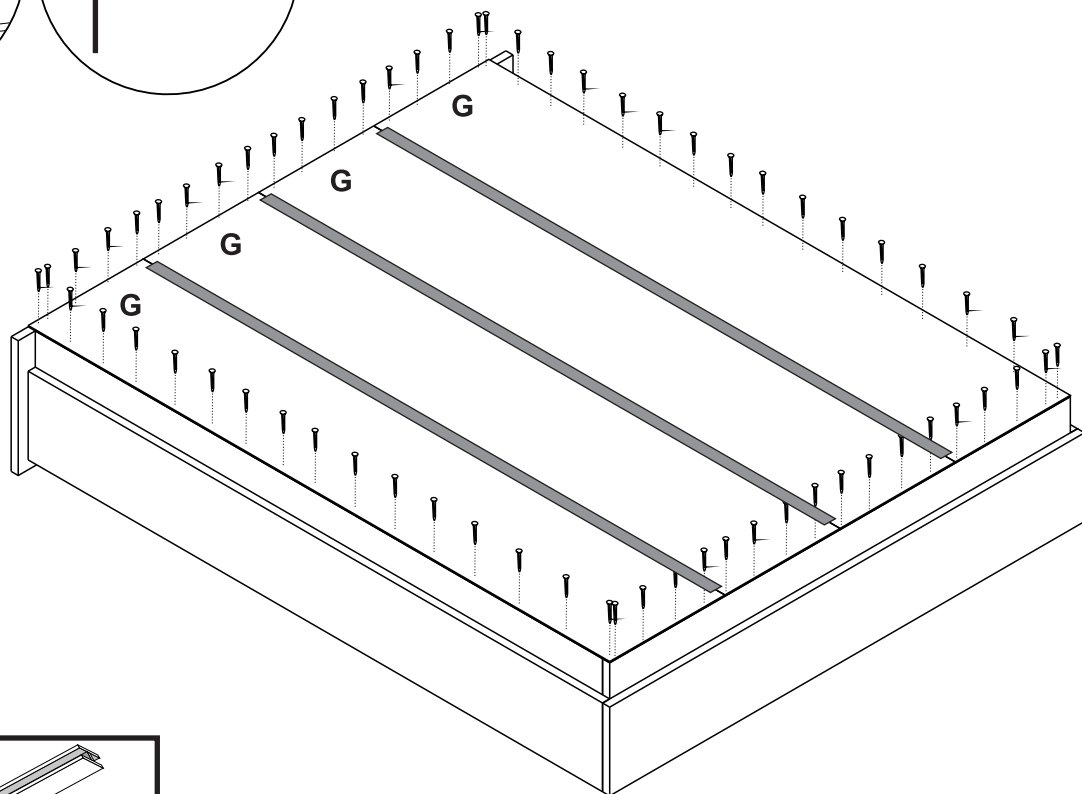

DIONE D04

Łóżko 160 x 200

5

- | | | | |
|----|------|----|----|
| 12 | 6x25 | 3 | |
| | x2 | | x4 |
| 18 | | 17 | |
| | x1 | | x4 |

6

- | | | | |
|----|----|----|------|
| 13 | | 5 | 8x15 |
| | x4 | | x16 |
| | | 18 | |
| | | | x1 |

- 14 x3
- 1 5x15 x6

- 1 5x15 x18