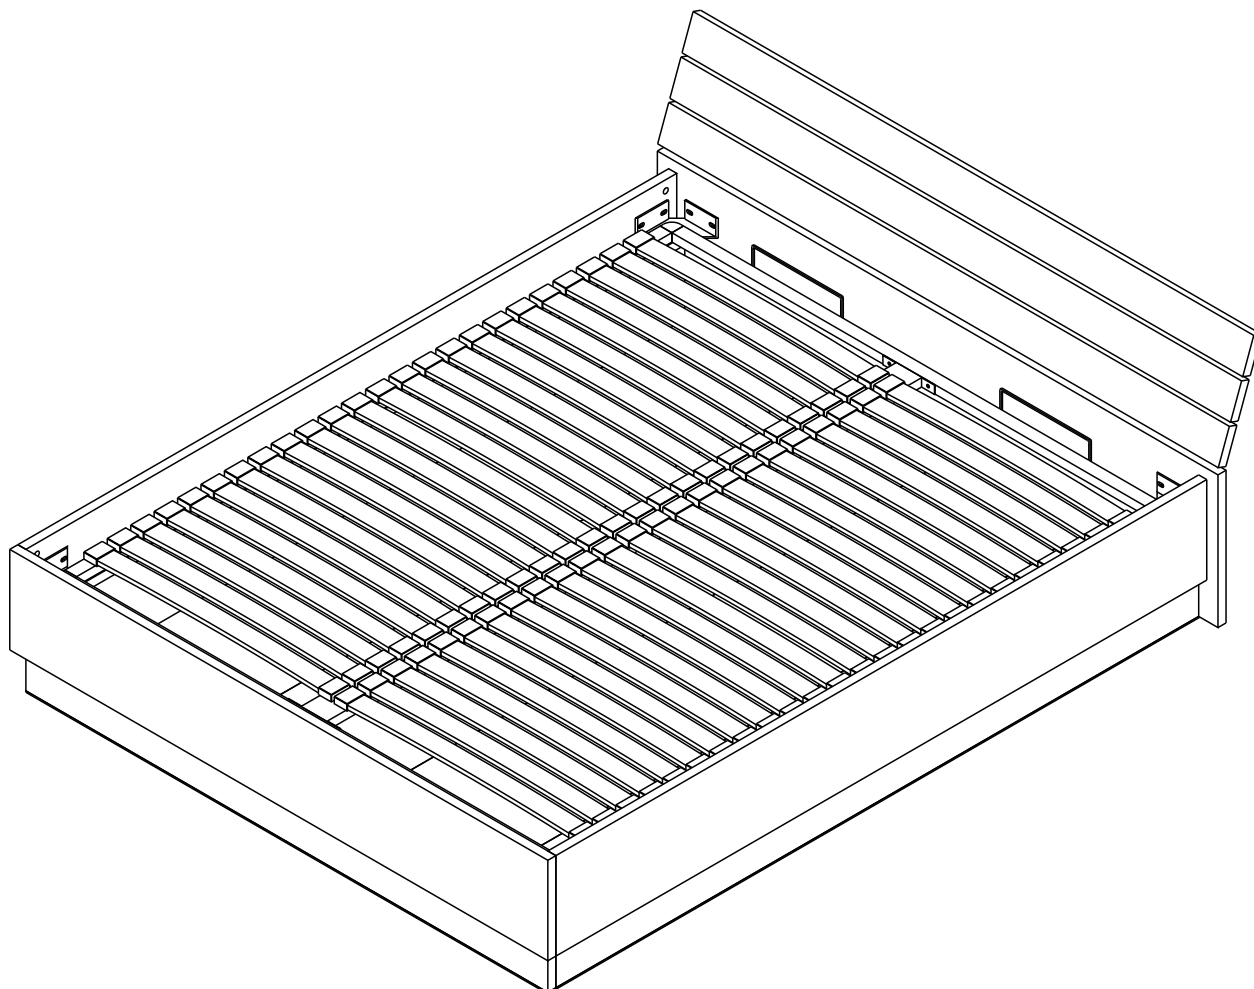

Stelaż metalowy do łóżka 160 x 200

Czas mont. - 30 min.

Stelaż metalowy do łóżka 160 x 200

1

1  4x15
x8

2

3

4

x17

x17

5

DIONE D04

Łóżko 160 x 200

2  M8x20 x8	3  x12	4  8x35 x20	16  x12	17  x12	8  x80
9  x4	10  x3	11  6x25 x8	12  6x25 x10	13  x4	14  x3
21  x2	20  M8 x4	5  8x15 x16	18  x1	1  5x15 x24	15  x2

Czas mont. - 90 min.

DIONE D04

Łóżko 160 x 200

5

- | | | | |
|----|------|----|----|
| 12 | 6x25 | 3 | |
| | x2 | | x4 |
| 18 | | 17 | |
| | x1 | | x4 |

6

- | | | | |
|----|----|----|------|
| 13 | | 5 | 8x15 |
| | x4 | | x16 |
| | | 18 | |
| | | | x1 |

- 14 x3
- 1 5x15 x6

- 1 5x15 x18