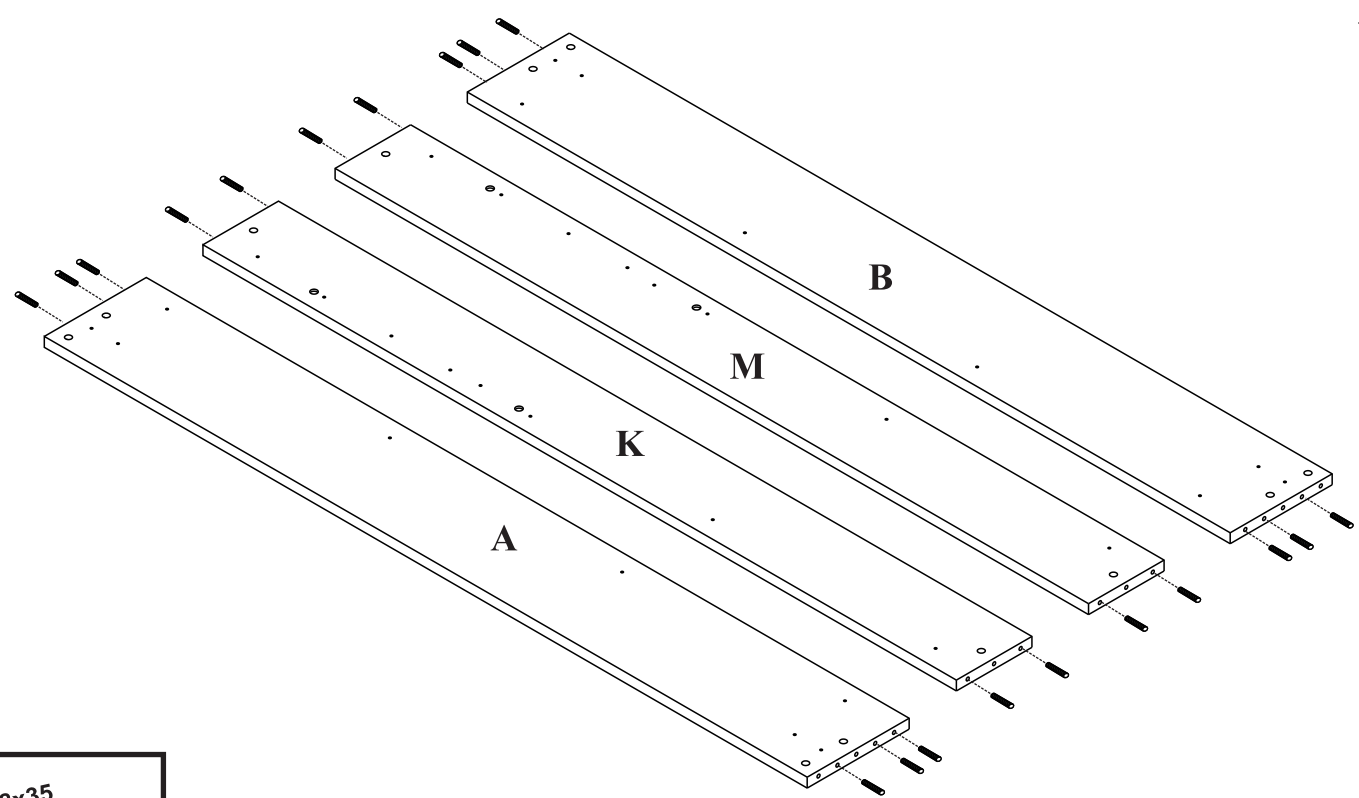

Stelaż metalowy do łóżka 160 x 200

Czas mont. - 30 min.

Stelaż metalowy do łóżka 160 x 200

1

1  4x15
x8

2

3

4

x17

x17

5

DIONE D04

Łóżko 160 x 200

2  M8x20 x8	3  x12	4  8x35 x20	16  x12	17  x12	8  x80
9  x4	10  x3	11  6x25 x8	12  6x25 x10	13  x4	14  x3
21  x2	20  M8 x4	5  8x15 x16	18  x1	1  5x15 x24	15  x2

Czas mont. - 90 min.

DIONE D04

Łóżko 160 x 200

5

- | | | | |
|----|------|----|----|
| 12 | 6x25 | 3 | |
| | x2 | | x4 |
| 18 | | 17 | |
| | x1 | | x4 |

6

- | | | | |
|----|----|----|------|
| 13 | | 5 | 8x15 |
| | x4 | | x16 |
| | | 18 | |
| | | | x1 |

- 14 x3
- 1 5x15 x6

- 1 5x15 x18