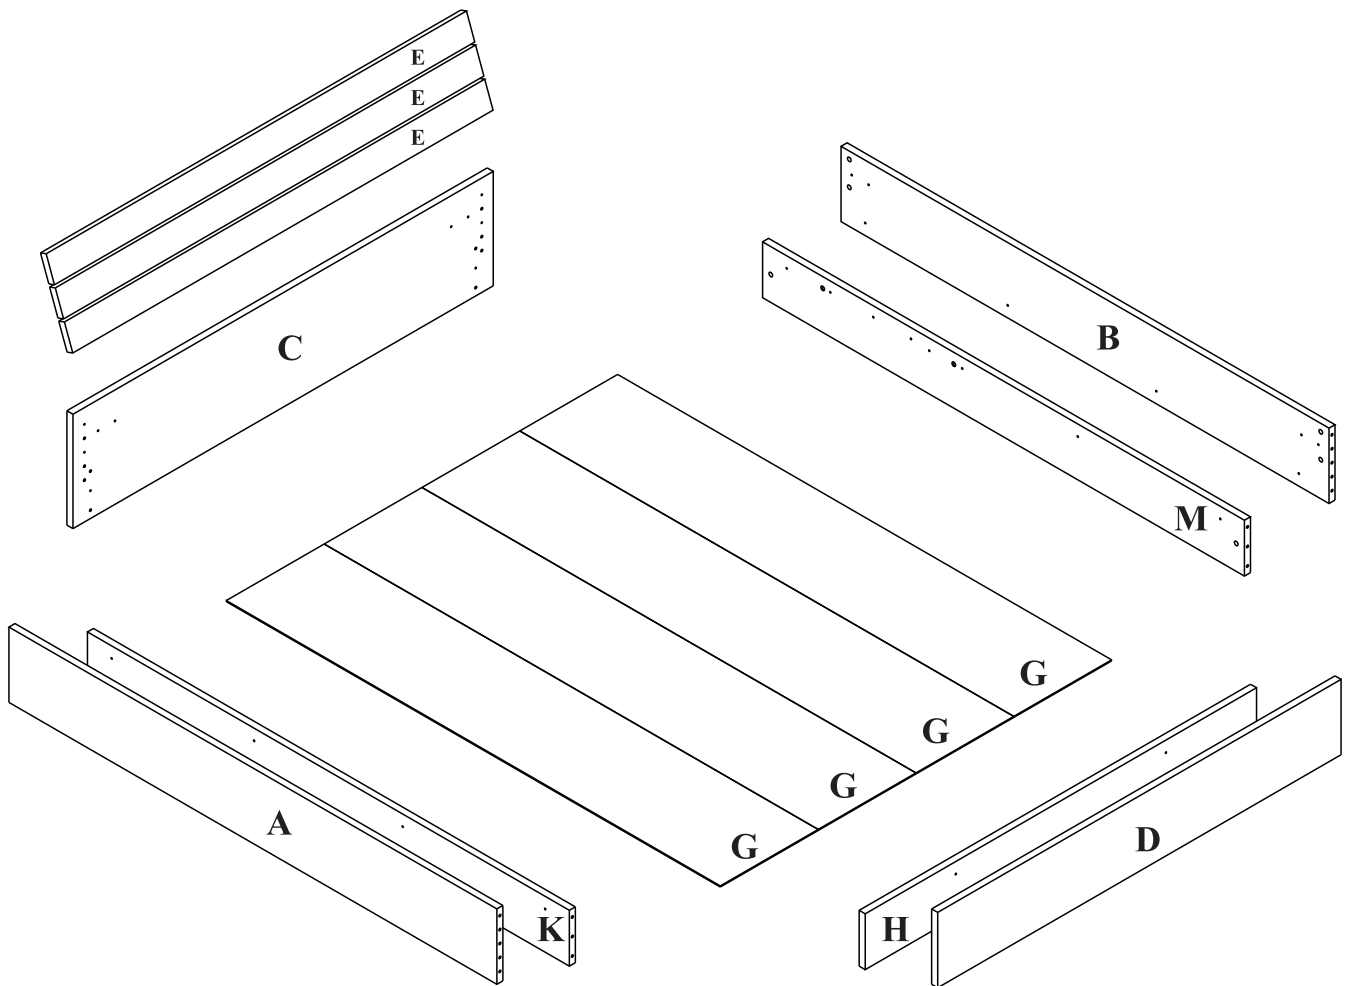

Stelaż metalowy do łóżka 160 x 200

Czas mont. - 30 min.

Stelaż metalowy do łóżka 160 x 200

1

1  4x15
x8

2

3

4

x17

x17

5

DIONE D04

Łóżko 160 x 200

2  M8x20 x8	3  x12	4  8x35 x20	16  x12	17  x12	8  x80
9  x4	10  x3	11  6x25 x8	12  6x25 x10	13  x4	14  x3
21  x2	20  M8 x4	5  8x15 x16	18  x1	1  5x15 x24	15  x2

Czas mont. - 90 min.

DIONE D04

Łóżko 160 x 200

5

- | | | | |
|----|------|----|----|
| 12 | 6x25 | 3 | |
| | x2 | | x4 |
| 18 | | 17 | |
| | x1 | | x4 |

6

- | | | | |
|----|----|----|------|
| 13 | | 5 | 8x15 |
| | x4 | | x16 |
| | | 18 | |
| | | | x1 |

- 14 x3
- 1 5x15 x6

- 1 5x15 x18