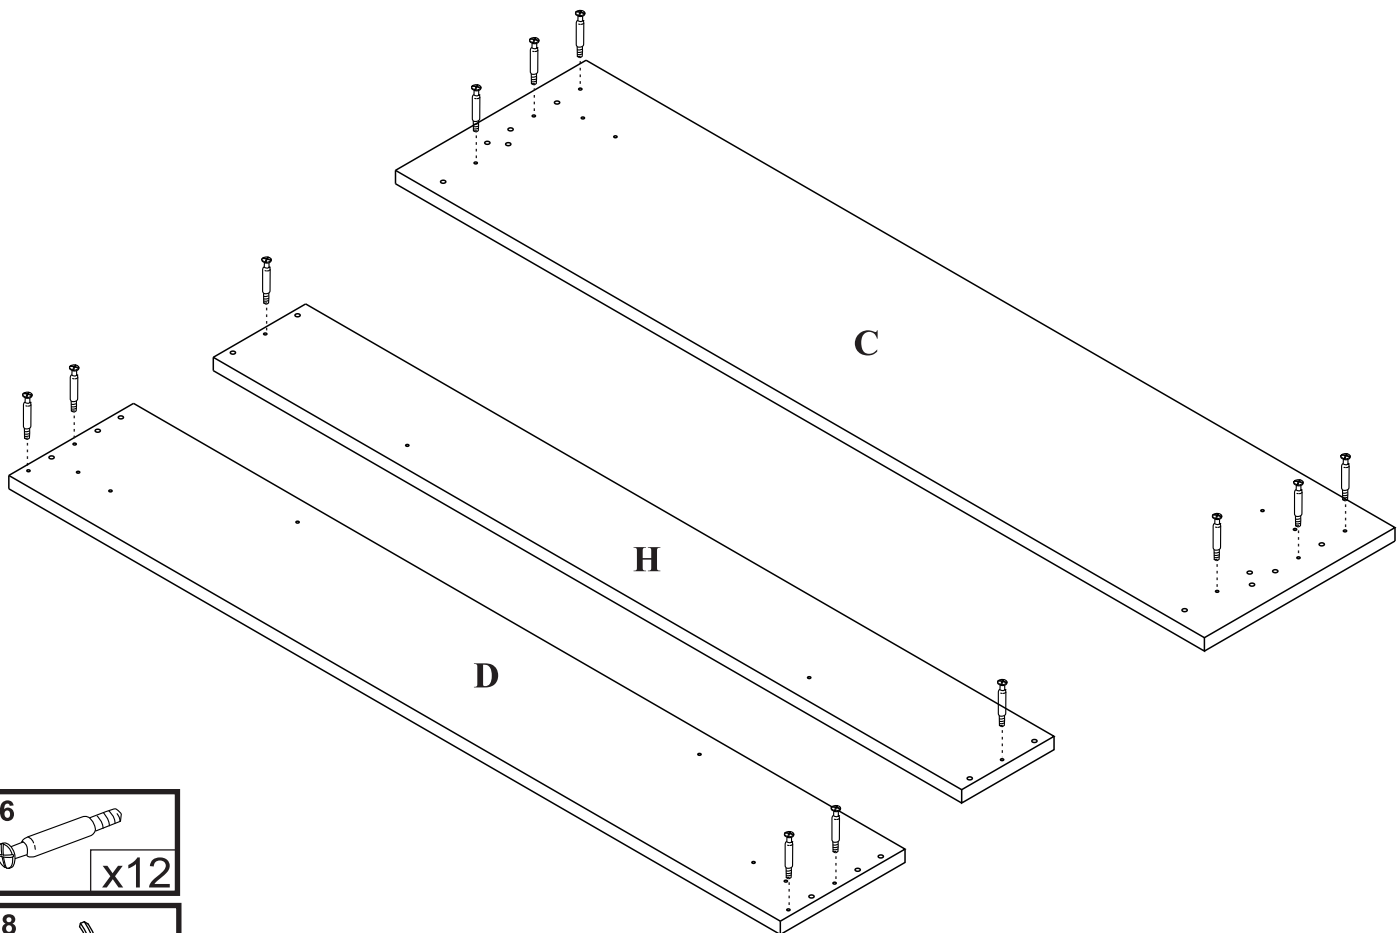

Stelaż metalowy do łóżka 160 x 200

Czas mont. - 30 min.

Stelaż metalowy do łóżka 160 x 200

1

1  4x15
x8

2

3

4

x17

x17

5

DIONE D04

Łóżko 160 x 200

2  M8x20 x8	3  x12	4  8x35 x20	16  x12	17  x12	8  x80
9  x4	10  x3	11  6x25 x8	12  6x25 x10	13  x4	14  x3
21  x2	20  M8 x4	5  8x15 x16	18  x1	1  5x15 x24	15  x2

Czas mont. - 90 min.

DIONE D04

Łóżko 160 x 200

5

- | | | | |
|----|------|----|----|
| 12 | 6x25 | 3 | |
| | x2 | | x4 |
| 18 | | 17 | |
| | x1 | | x4 |

6

- | | | | |
|----|----|----|------|
| 13 | | 5 | 8x15 |
| | x4 | | x16 |
| | | 18 | |
| | | | x1 |

- 14 x3
- 1 5x15 x6

- 1 5x15 x18