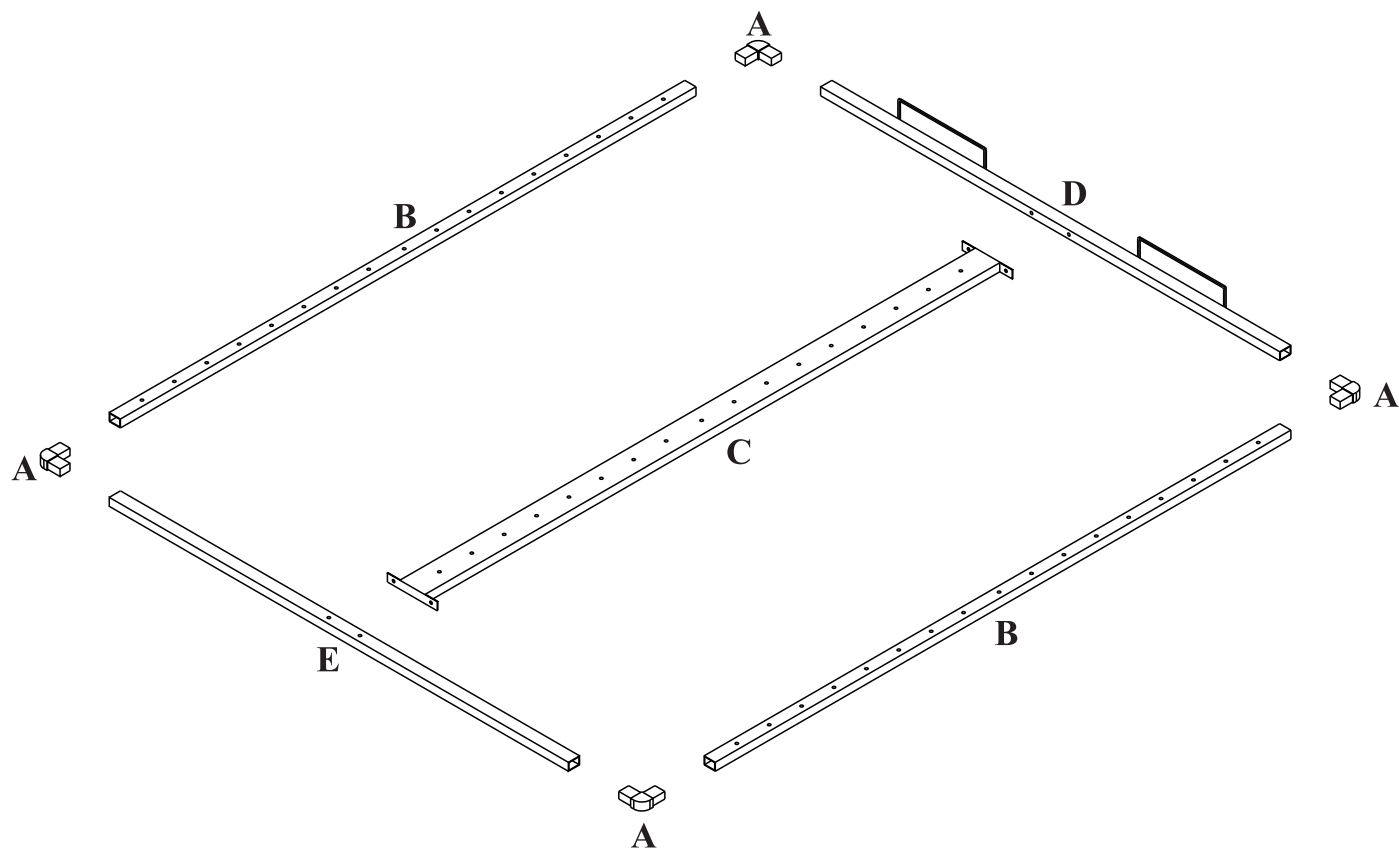

Stelaż metalowy do łóżka 160 x 200

Czas mont. - 30 min.

Stelaż metalowy do łóżka 160 x 200

1

1  4x15
x8

2

3

4

x17

x17

5

DIONE D04

Łóżko 160 x 200

2  M8x20 x8	3  x12	4  8x35 x20	16  x12	17  x12	8  x80
9  x4	10  x3	11  6x25 x8	12  6x25 x10	13  x4	14  x3
21  x2	20  M8 x4	5  8x15 x16	18  x1	1  5x15 x24	15  x2

Czas mont. - 90 min.

DIONE D04

Łóżko 160 x 200

5

- | | | | |
|----|------|----|----|
| 12 | 6x25 | 3 | |
| | x2 | | x4 |
| 18 | | 17 | |
| | x1 | | x4 |

6

- | | | | |
|----|----|----|------|
| 13 | | 5 | 8x15 |
| | x4 | | x16 |
| | | 18 | |
| | | | x1 |

- 14 x3
- 1 5x15 x6

- 1 5x15 x18