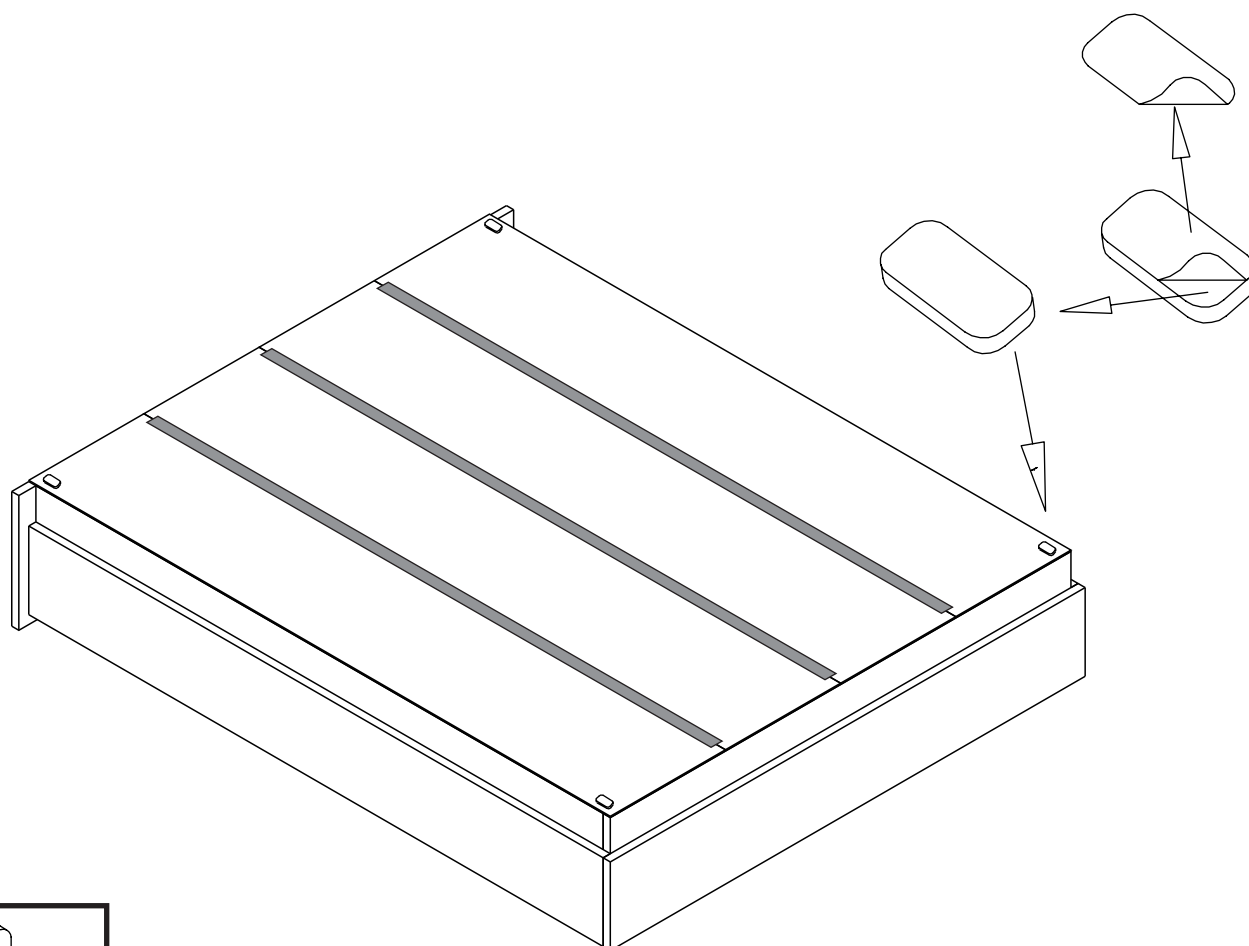

DIONE D04

Łóżko 160 x 200

5

- | | | | |
|----|------|----|----|
| 12 | 6x25 | 3 | |
| | x2 | | x4 |
| 18 | | 17 | |
| | x1 | | x4 |

6

- | | | | |
|----|----|----|------|
| 13 | | 5 | 8x15 |
| | x4 | | x16 |
| | | 18 | |
| | | | x1 |

- 14 x3
- 1 5x15 x6

- 1 5x15 x18