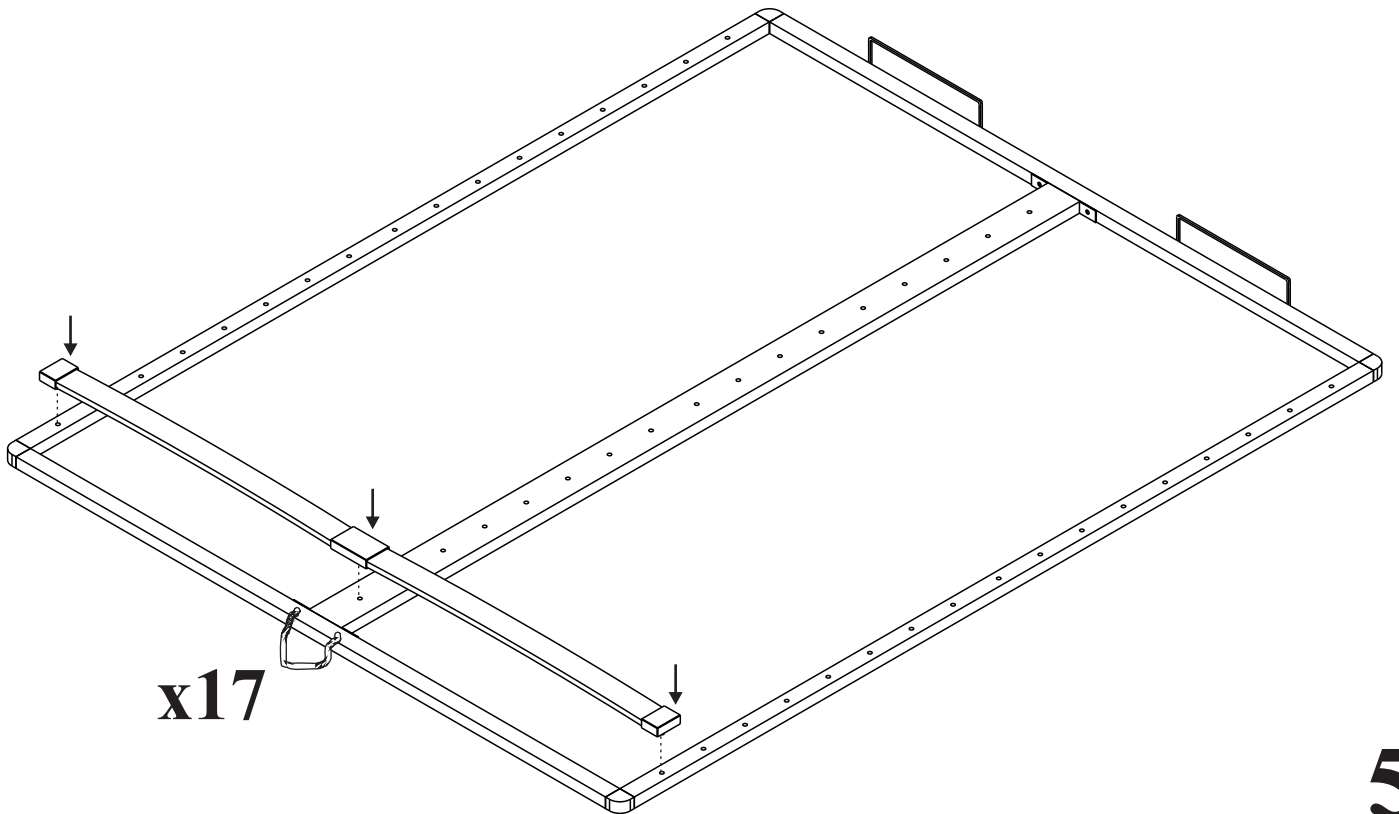

Stelaż metalowy do łóżka 160 x 200

Czas mont. - 30 min.

Stelaż metalowy do łóżka 160 x 200

1

1  4x15
x8

2

3

4

x17

x17

5

DIONE D04

Łóżko 160 x 200

2  M8x20 x8	3  x12	4  8x35 x20	16  x12	17  x12	8  x80
9  x4	10  x3	11  6x25 x8	12  6x25 x10	13  x4	14  x3
21  x2	20  M8 x4	5  8x15 x16	18  x1	1  5x15 x24	15  x2

Czas mont. - 90 min.

DIONE D04

Łóżko 160 x 200

5

- | | | | |
|----|------|----|----|
| 12 | 6x25 | 3 | |
| | x2 | | x4 |
| 18 | | 17 | |
| | x1 | | x4 |

6

- | | | | |
|----|----|----|------|
| 13 | | 5 | 8x15 |
| | x4 | | x16 |
| | | 18 | |
| | | | x1 |

- 14 x3
- 1 5x15 x6

- 1 5x15 x18