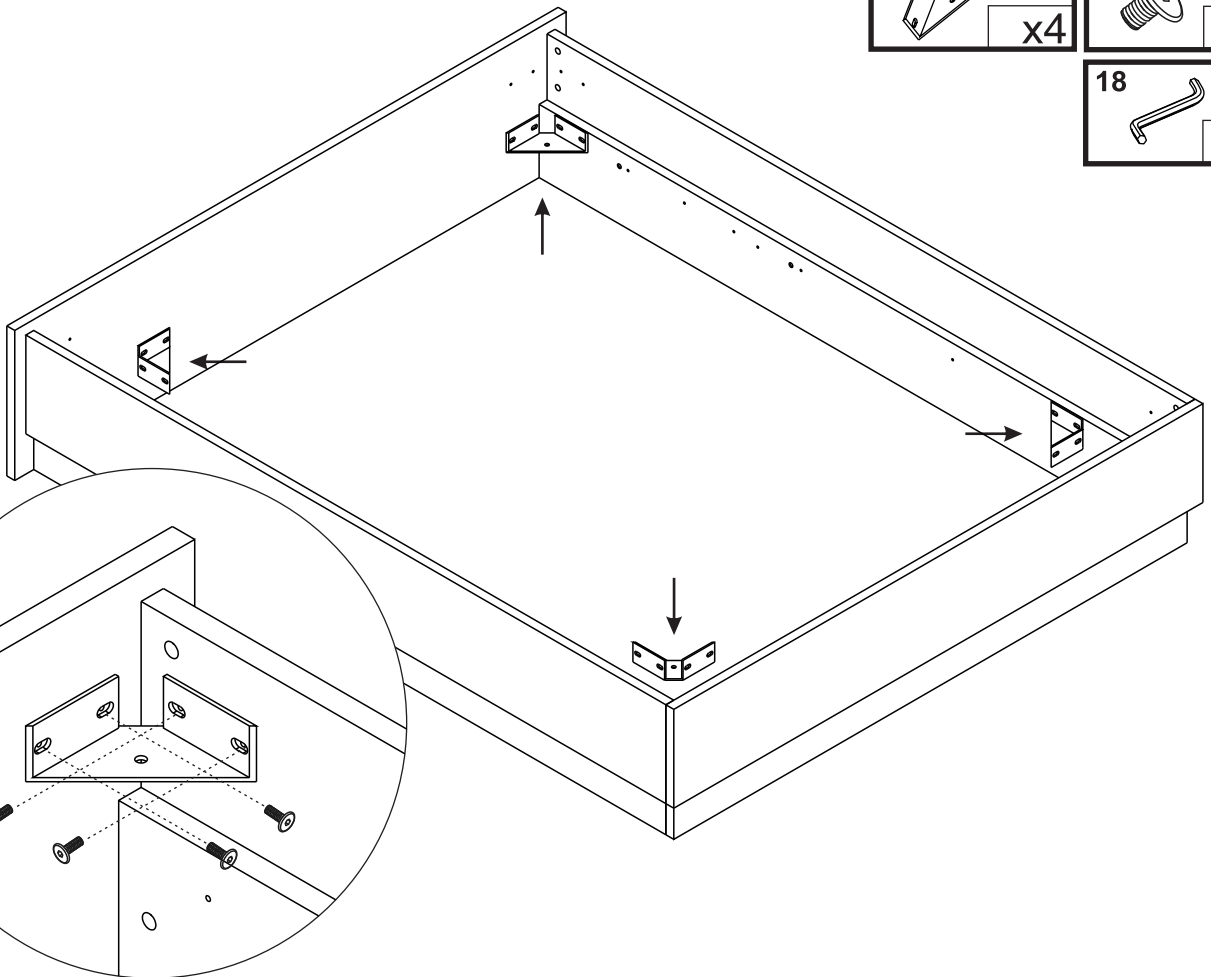

DIONE D04

Łóżko 160 x 200

5

- | | | | |
|----|------|----|----|
| 12 | 6x25 | 3 | |
| | x2 | | x4 |
| 18 | | 17 | |
| | x1 | | x4 |

6

- | | | | |
|----|----|----|------|
| 13 | | 5 | 8x15 |
| | x4 | | x16 |
| | | 18 | |
| | | | x1 |

- 14 x3
- 1 5x15 x6

- 1 5x15 x18