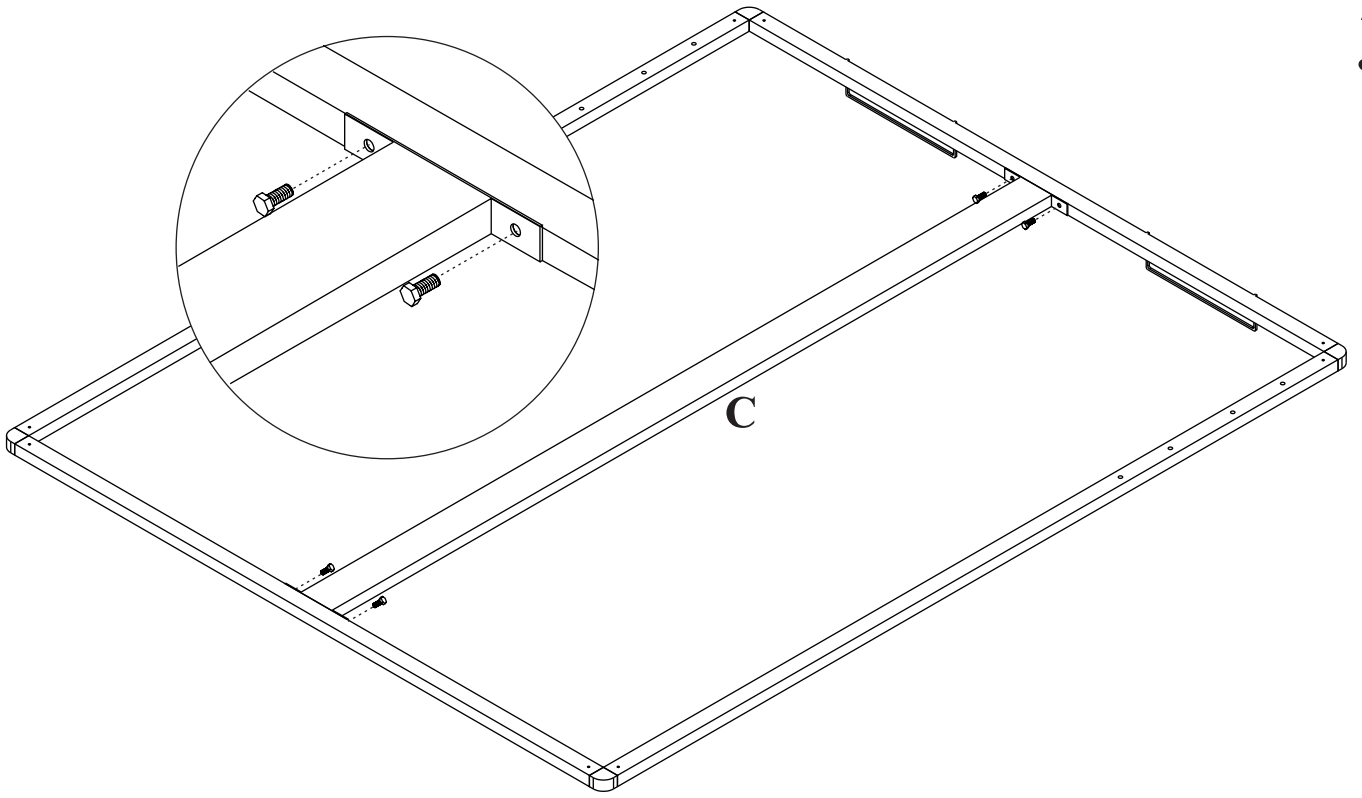

Stelaż metalowy do łóżka 160 x 200

Czas mont. - 30 min.

Stelaż metalowy do łóżka 160 x 200

1

1  4x15
x8

2

3

4

x17

x17

5

DIONE D04

Łóżko 160 x 200

2  M8x20 x8	3  x12	4  8x35 x20	16  x12	17  x12	8  x80
9  x4	10  x3	11  6x25 x8	12  6x25 x10	13  x4	14  x3
21  x2	20  M8 x4	5  8x15 x16	18  x1	1  5x15 x24	15  x2

Czas mont. - 90 min.

DIONE D04

Łóżko 160 x 200

5

- | | | | |
|----|------|----|----|
| 12 | 6x25 | 3 | |
| | x2 | | x4 |
| 18 | | 17 | |
| | x1 | | x4 |

6

- | | | | |
|----|----|----|------|
| 13 | | 5 | 8x15 |
| | x4 | | x16 |
| | | 18 | |
| | | | x1 |

- 14 x3
- 1 5x15 x6

- 1 5x15 x18