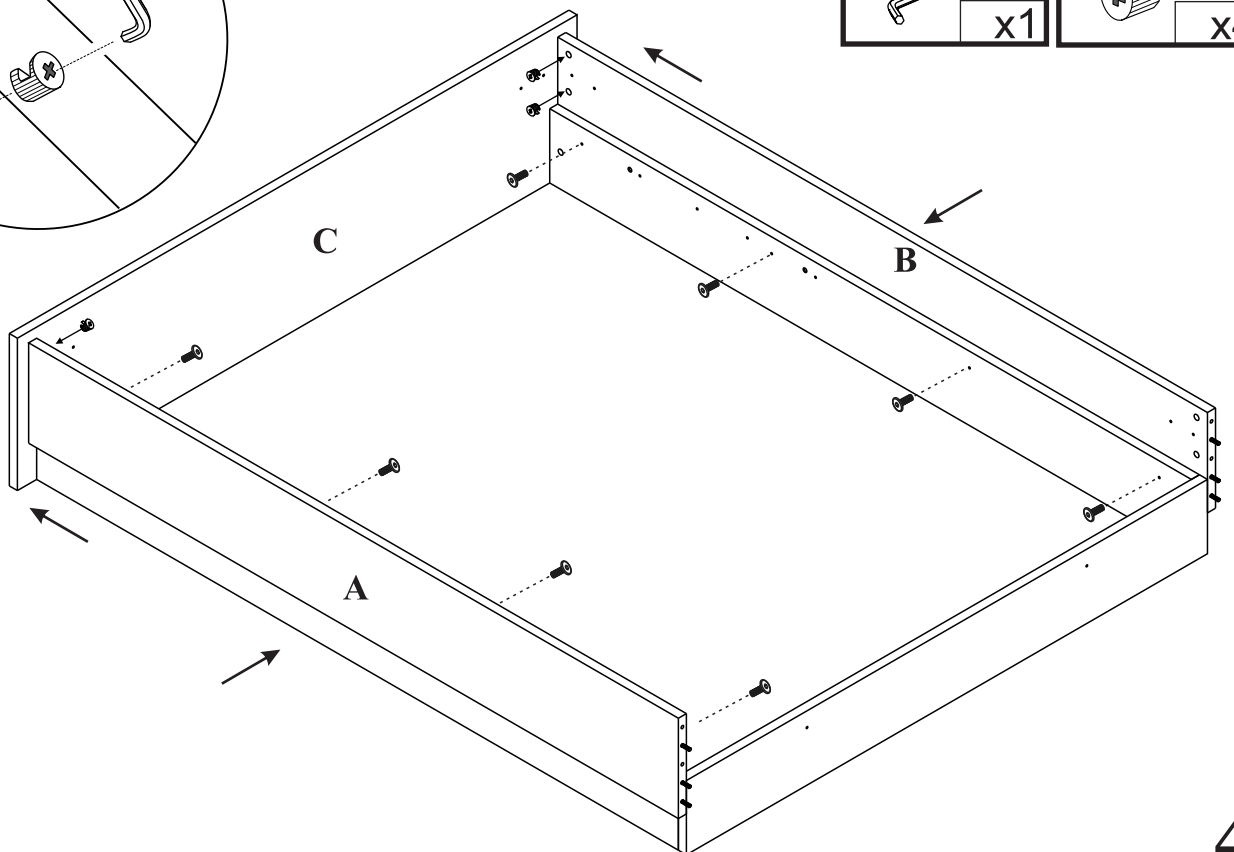

Stelaż metalowy do łóżka 160 x 200

Czas mont. - 30 min.

Stelaż metalowy do łóżka 160 x 200

1

1  4x15
x8

2

3

4

x17

x17

5

DIONE D04

Łóżko 160 x 200

2  M8x20 x8	3  x12	4  8x35 x20	16  x12	17  x12	8  x80
9  x4	10  x3	11  6x25 x8	12  6x25 x10	13  x4	14  x3
21  x2	20  M8 x4	5  8x15 x16	18  x1	1  5x15 x24	15  x2

Czas mont. - 90 min.

DIONE D04

Łóżko 160 x 200

5

- | | | | |
|----|------|----|----|
| 12 | 6x25 | 3 | |
| | x2 | | x4 |
| 18 | | 17 | |
| | x1 | | x4 |

6

- | | | | |
|----|----|----|------|
| 13 | | 5 | 8x15 |
| | x4 | | x16 |
| | | 18 | |
| | | | x1 |

- 14 x3
- 1 5x15 x6

- 1 5x15 x18