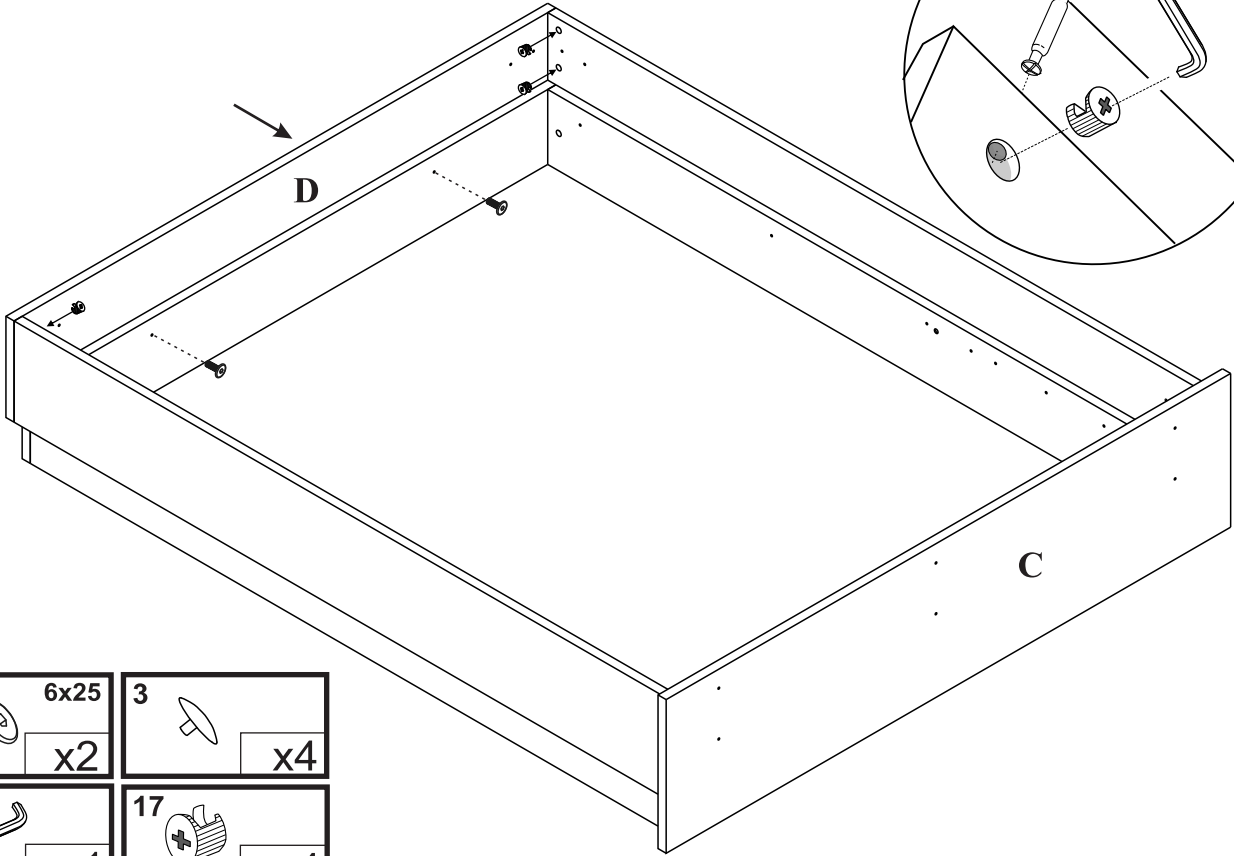

DIONE D04

Łóżko 160 x 200

5

- | | | | |
|----|------|----|----|
| 12 | 6x25 | 3 | |
| | x2 | | x4 |
| 18 | | 17 | |
| | x1 | | x4 |

6

- | | | | |
|----|----|----|------|
| 13 | | 5 | 8x15 |
| | x4 | | x16 |
| | | 18 | |
| | | | x1 |

- 14 x3
- 1 5x15 x6

- 1 5x15 x18