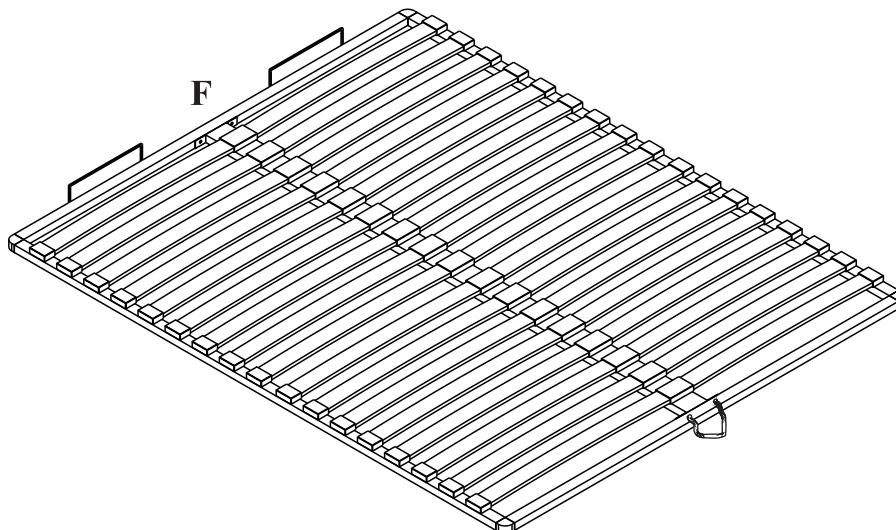

Stelaż metalowy do łóżka 160 x 200

Czas mont. - 30 min.

Stelaż metalowy do łóżka 160 x 200

1

1  4x15
x8

2

3

4

x17

x17

5

DIONE D04

Łóżko 160 x 200

2  M8x20 x8	3  x12	4  8x35 x20	16  x12	17  x12	8  x80
9  x4	10  x3	11  6x25 x8	12  6x25 x10	13  x4	14  x3
21  x2	20  M8 x4	5  8x15 x16	18  x1	1  5x15 x24	15  x2

Czas mont. - 90 min.

DIONE D04

Łóżko 160 x 200

5

- | | | | |
|----|------|----|----|
| 12 | 6x25 | 3 | |
| | x2 | | x4 |
| 18 | | 17 | |
| | x1 | | x4 |

6

- | | | | |
|----|----|----|------|
| 13 | | 5 | 8x15 |
| | x4 | | x16 |
| | | 18 | |
| | | | x1 |

- 14 x3
- 1 5x15 x6

- 1 5x15 x18