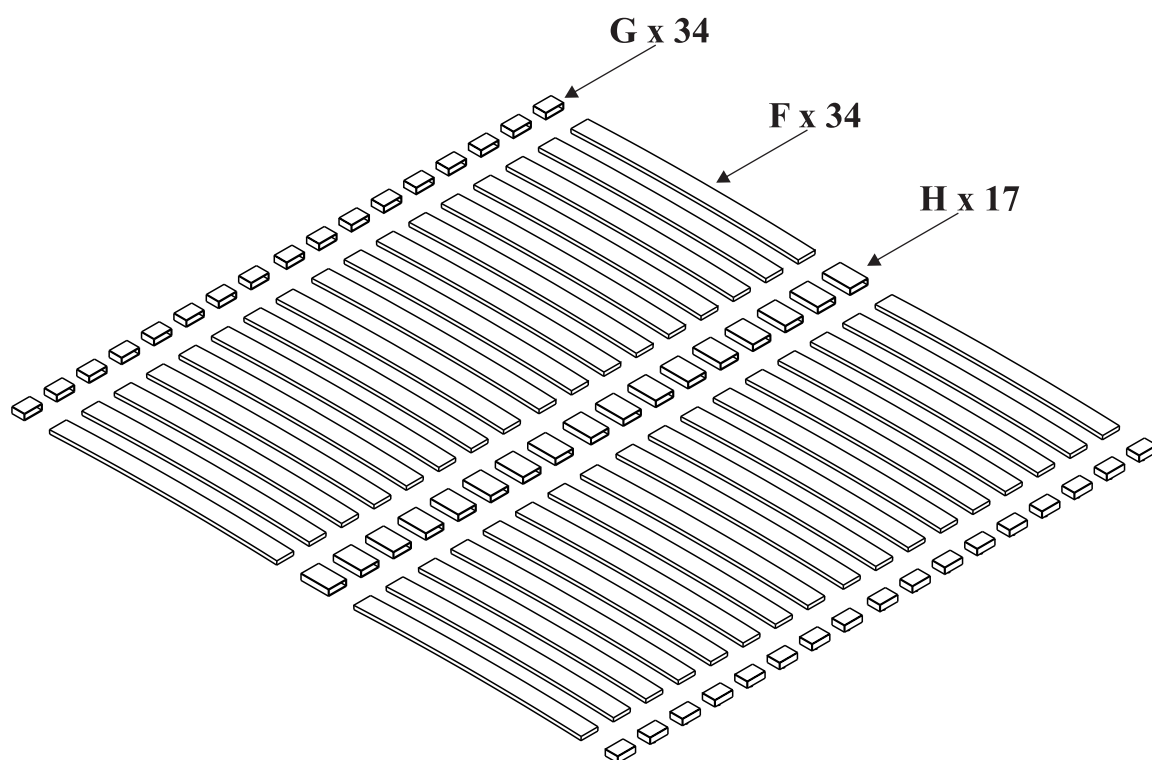

Stelaż metalowy do łóżka 160 x 200

Czas mont. - 30 min.

Stelaż metalowy do łóżka 160 x 200

1

1  4x15
x8

2

3

4

x17

x17

5

DIONE D04

Łóżko 160 x 200

2  M8x20 x8	3  x12	4  8x35 x20	16  x12	17  x12	8  x80
9  x4	10  x3	11  6x25 x8	12  6x25 x10	13  x4	14  x3
21  x2	20  M8 x4	5  8x15 x16	18  x1	1  5x15 x24	15  x2

Czas mont. - 90 min.

DIONE D04

Łóżko 160 x 200

5

- | | | | |
|----|------|----|----|
| 12 | 6x25 | 3 | |
| | x2 | | x4 |
| 18 | | 17 | |
| | x1 | | x4 |

6

- | | | | |
|----|----|----|------|
| 13 | | 5 | 8x15 |
| | x4 | | x16 |
| | | 18 | |
| | | | x1 |

- 14 x3
- 1 5x15 x6

- 1 5x15 x18