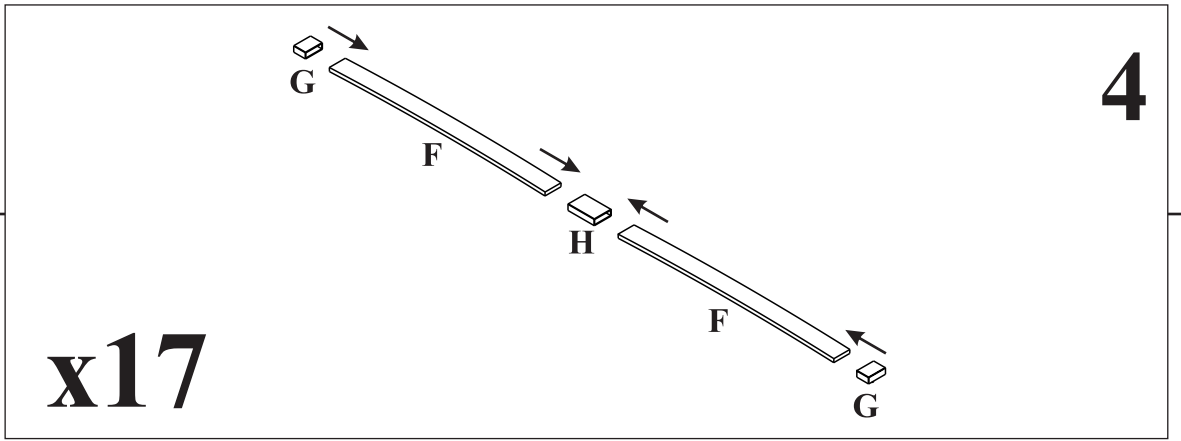

Stelaż metalowy do łóżka 160 x 200

Czas mont. - 30 min.

Stelaż metalowy do łóżka 160 x 200

1

1  4x15
x8

2

3

4

x17

x17

5

DIONE D04

Łóżko 160 x 200

2  M8x20 x8	3  x12	4  8x35 x20	16  x12	17  x12	8  x80
9  x4	10  x3	11  6x25 x8	12  6x25 x10	13  x4	14  x3
21  x2	20  M8 x4	5  8x15 x16	18  x1	1  5x15 x24	15  x2

Czas mont. - 90 min.

DIONE D04

Łóżko 160 x 200

5

- | | | | |
|----|------|----|----|
| 12 | 6x25 | 3 | |
| | x2 | | x4 |
| 18 | | 17 | |
| | x1 | | x4 |

6

- | | | | |
|----|----|----|------|
| 13 | | 5 | 8x15 |
| | x4 | | x16 |
| | | 18 | |
| | | | x1 |

- 14 x3
- 1 5x15 x6

- 1 5x15 x18