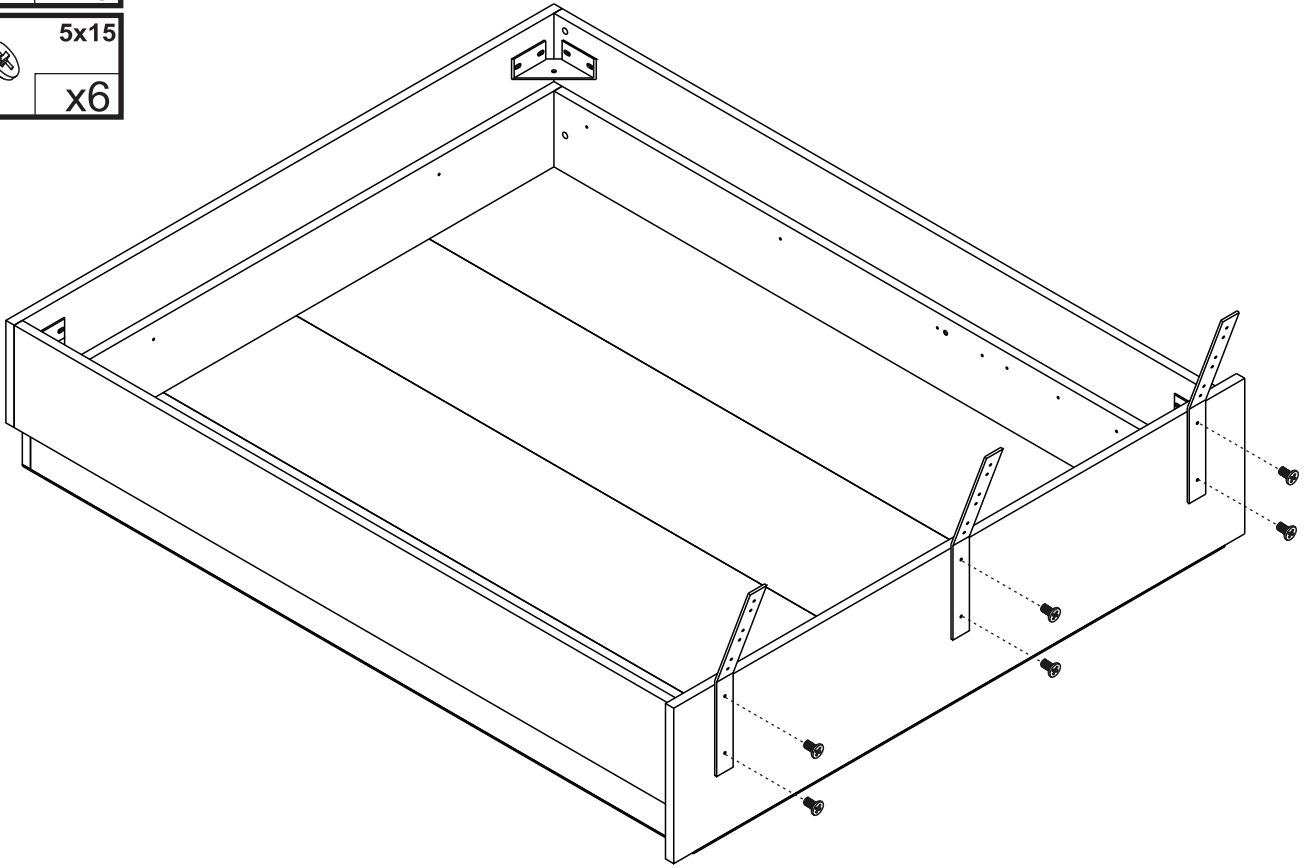

DIONE D04

Łóżko 160 x 200

5

- | | | | |
|----|------|----|----|
| 12 | 6x25 | 3 | |
| | x2 | | x4 |
| 18 | | 17 | |
| | x1 | | x4 |

6

- | | | | |
|----|----|----|------|
| 13 | | 5 | 8x15 |
| | x4 | | x16 |
| | | 18 | |
| | | | x1 |

- 14 x3
- 1 5x15 x6

- 1 5x15 x18