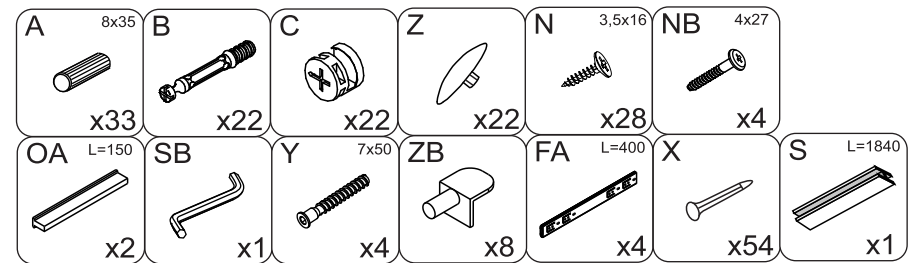

REST R07

Słupek szeroki z szufladami

- | | |
|---|-------------------------------------|
| (D) Montageanleitung | (GB) Assembly instructions |
| (FR) Notice de montage | (IT) Istruzioni di montaggio |
| (NL) Handleiding voor de montage | (PL) Instrukcja montażu |
| (CZ) Montážní návod | (SK) Návod na montáž |
| (HU) Szerelési útmutató | (RO) Instrucțiuni de montaj |
| (TR) Montaj talimatı | (RU) ИНСТРУКЦИЯ ПО МОНТАЖУ |

2 - 2,5

1

2

FA L=400
x4

3

- | | |
|--------------------|----------------|
| A
8x35
x4 | B
x10 |
| N
3,5x16
x16 | FA L=400
x4 |

4

- | | |
|----------------|---------------|
| OA L=150
x2 | NB 4x27
x4 |
| C
x8 | X
x14 |
| A 8x35
x16 | B
x8 |
| Y 7x50
x4 | SB
x1 |