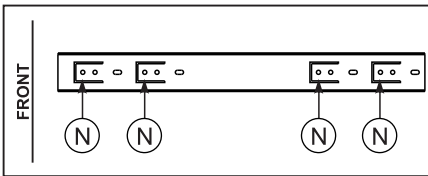

REST R07

Słupek szeroki z szufladami

- | | |
|---|-------------------------------------|
| (D) Montageanleitung | (GB) Assembly instructions |
| (FR) Notice de montage | (IT) Istruzioni di montaggio |
| (NL) Handleiding voor de montage | (PL) Instrukcja montażu |
| (CZ) Montážní návod | (SK) Návod na montáž |
| (HU) Szerelési útmutató | (RO) Instrucțiuni de montaj |
| (TR) Montaj talimatı | (RU) ИНСТРУКЦИЯ ПО МОНТАЖУ |

2 - 2,5

1

2

FA L=400
x4

3

- | | |
|--------------------|----------------|
| A
8x35
x4 | B
x10 |
| N
3,5x16
x16 | FA L=400
x4 |

4

- | | |
|----------------|---------------|
| OA L=150
x2 | NB 4x27
x4 |
| C
x8 | X
x14 |
| A 8x35
x16 | B
x8 |
| Y 7x50
x4 | SB
x1 |

5

6

x2