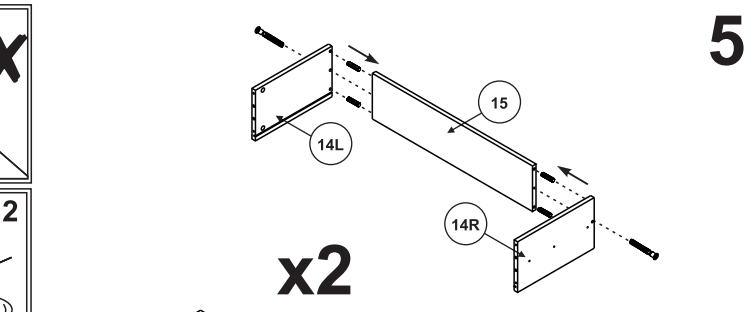

REST R07

Słupek szeroki z szufladami

- | | |
|---|-------------------------------------|
| (D) Montageanleitung | (GB) Assembly instructions |
| (FR) Notice de montage | (IT) Istruzioni di montaggio |
| (NL) Handleiding voor de montage | (PL) Instrukcja montażu |
| (CZ) Montážní návod | (SK) Návod na montáž |
| (HU) Szerelési útmutató | (RO) Instrucțiuni de montaj |
| (TR) Montaj talimatı | (RU) ИНСТРУКЦИЯ ПО МОНТАЖУ |

2 - 2,5

1

2

FA L=400
x4

3

- | | |
|--------------------|----------------|
| A
8x35
x4 | B
x10 |
| N
3,5x16
x16 | FA L=400
x4 |

4

- | | |
|----------------|---------------|
| OA L=150
x2 | NB 4x27
x4 |
| C
x8 | X
x14 |
| A 8x35
x16 | B
x8 |
| Y 7x50
x4 | SB
x1 |

5

6

x2