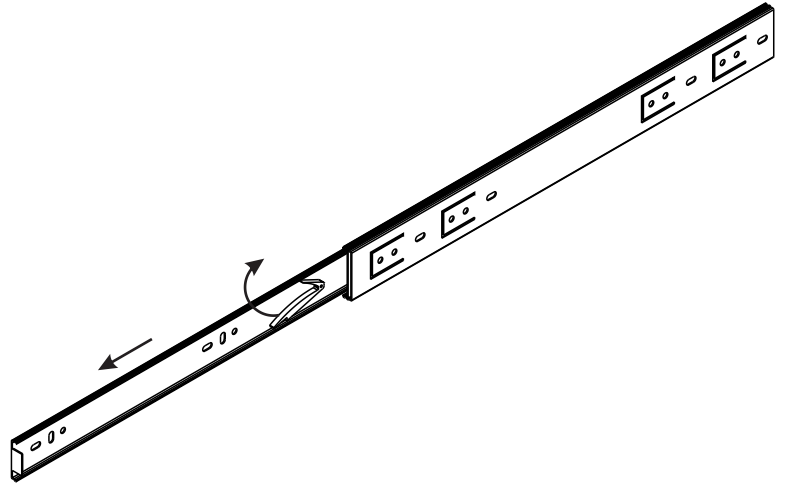

REST R07

Słupek szeroki z szufladami

- | | |
|---|-------------------------------------|
| (D) Montageanleitung | (GB) Assembly instructions |
| (FR) Notice de montage | (IT) Istruzioni di montaggio |
| (NL) Handleiding voor de montage | (PL) Instrukcja montażu |
| (CZ) Montážní návod | (SK) Návod na montáž |
| (HU) Szerelési útmutató | (RO) Instrucțiuni de montaj |
| (TR) Montaj talimatı | (RU) ИНСТРУКЦИЯ ПО МОНТАЖУ |

2 - 2,5

1

2

FA L=400
x4

3

- | | |
|--------------------|----------------|
| A
8x35
x4 | B
x10 |
| N
3,5x16
x16 | FA L=400
x4 |

4

- | | |
|----------------|---------------|
| OA L=150
x2 | NB 4x27
x4 |
| C
x8 | X
x14 |
| A 8x35
x16 | B
x8 |
| Y 7x50
x4 | SB
x1 |