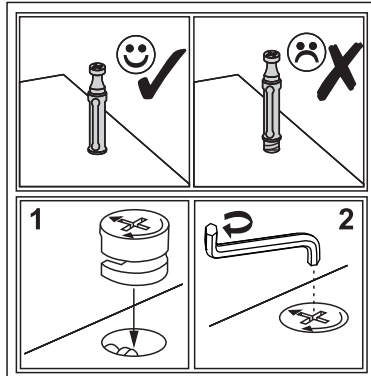

REST R07

Słupek szeroki z szufladami

- | | |
|---|-------------------------------------|
| (D) Montageanleitung | (GB) Assembly instructions |
| (FR) Notice de montage | (IT) Istruzioni di montaggio |
| (NL) Handleiding voor de montage | (PL) Instrukcja montażu |
| (CZ) Montážní návod | (SK) Návod na montáž |
| (HU) Szerelési útmutató | (RO) Instrucțiuni de montaj |
| (TR) Montaj talimatı | (RU) ИНСТРУКЦИЯ ПО МОНТАЖУ |

2 - 2,5

1

2

FA L=400
x4

3

- | | |
|--------------------|----------------|
| A
8x35
x4 | B
x10 |
| N
3,5x16
x16 | FA L=400
x4 |

4

- | | |
|----------------|---------------|
| OA L=150
x2 | NB 4x27
x4 |
| C
x8 | X
x14 |
| A 8x35
x16 | B
x8 |
| Y 7x50
x4 | SB
x1 |