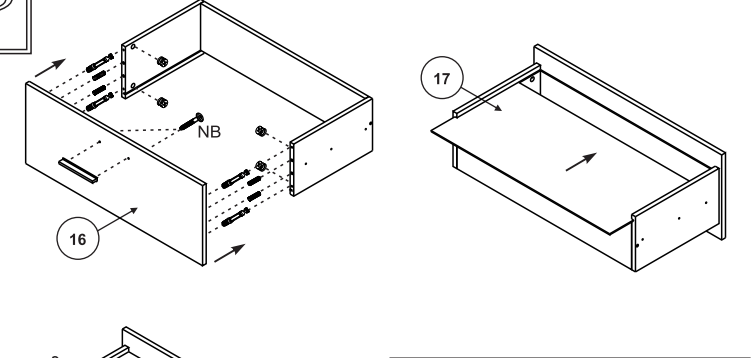

FA L=400
x4

3

A 8x35 x4	B x10
N 3,5x16 x16	FA L=400 x4

4

OA L=150 x2	NB 4x27 x4
C x8	X x14
A 8x35 x16	B x8
Y 7x50 x4	SB x1

5

6

x2