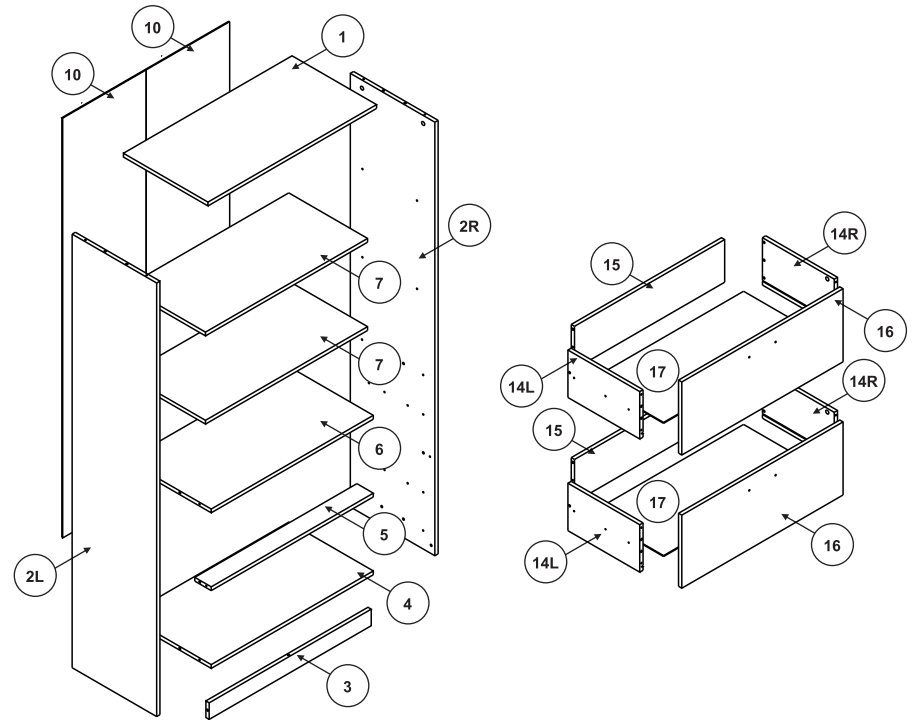

REST R07

Słupek szeroki z szufladami

- | | |
|---|-------------------------------------|
| (D) Montageanleitung | (GB) Assembly instructions |
| (FR) Notice de montage | (IT) Istruzioni di montaggio |
| (NL) Handleiding voor de montage | (PL) Instrukcja montażu |
| (CZ) Montážní návod | (SK) Návod na montáž |
| (HU) Szerelési útmutató | (RO) Instrucțiuni de montaj |
| (TR) Montaj talimatı | (RU) ИНСТРУКЦИЯ ПО МОНТАЖУ |

2 - 2,5

1

2

FA L=400
x4

3

- | | |
|--------------------|----------------|
| A
8x35
x4 | B
x10 |
| N
3,5x16
x16 | FA L=400
x4 |

4

- | | |
|----------------|---------------|
| OA L=150
x2 | NB 4x27
x4 |
| C
x8 | X
x14 |
| A 8x35
x16 | B
x8 |
| Y 7x50
x4 | SB
x1 |

5

6

x2