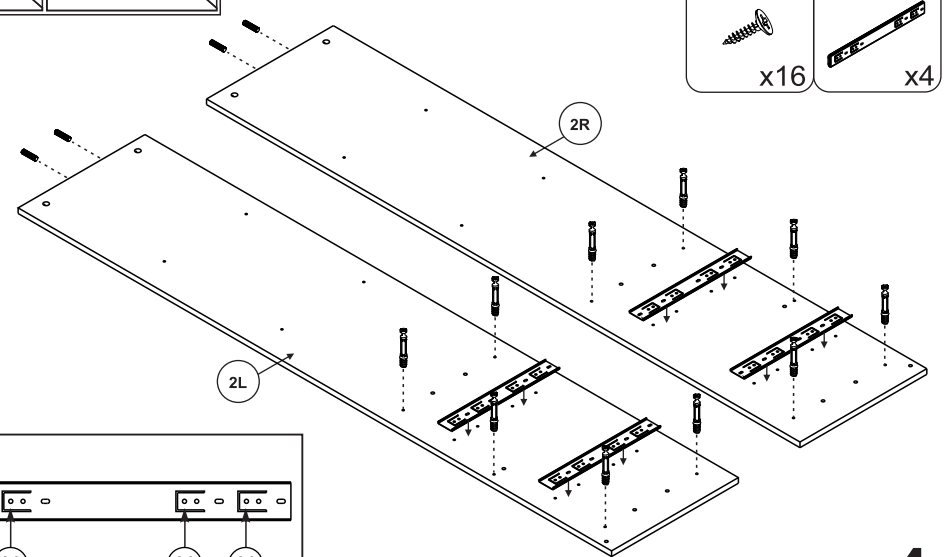

REST R07

Słupek szeroki z szufladami

- | | |
|---|-------------------------------------|
| (D) Montageanleitung | (GB) Assembly instructions |
| (FR) Notice de montage | (IT) Istruzioni di montaggio |
| (NL) Handleiding voor de montage | (PL) Instrukcja montażu |
| (CZ) Montážní návod | (SK) Návod na montáž |
| (HU) Szerelési útmutató | (RO) Instrucțiuni de montaj |
| (TR) Montaj talimatı | (RU) ИНСТРУКЦИЯ ПО МОНТАЖУ |

2 - 2,5

1

2

FA L=400
x4

3

- | | |
|--------------------|----------------|
| A
8x35
x4 | B
x10 |
| N
3,5x16
x16 | FA L=400
x4 |

4

- | | |
|----------------|---------------|
| OA L=150
x2 | NB 4x27
x4 |
| C
x8 | X
x14 |
| A 8x35
x16 | B
x8 |
| Y 7x50
x4 | SB
x1 |

5

6

x2