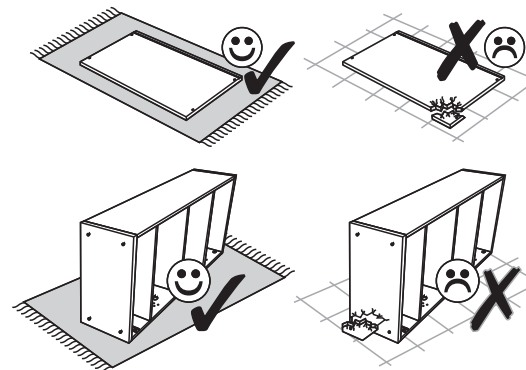

REST R07

Słupek szeroki z szufladami

- | | |
|---|-------------------------------------|
| (D) Montageanleitung | (GB) Assembly instructions |
| (FR) Notice de montage | (IT) Istruzioni di montaggio |
| (NL) Handleiding voor de montage | (PL) Instrukcja montażu |
| (CZ) Montážní návod | (SK) Návod na montáž |
| (HU) Szerelési útmutató | (RO) Instrucțiuni de montaj |
| (TR) Montaj talimatı | (RU) ИНСТРУКЦИЯ ПО МОНТАЖУ |

2 - 2,5

1

2

FA L=400
x4

3

- | | |
|--------------------|----------------|
| A
8x35
x4 | B
x10 |
| N
3,5x16
x16 | FA L=400
x4 |

4

- | | |
|----------------|---------------|
| OA L=150
x2 | NB 4x27
x4 |
| C
x8 | X
x14 |
| A 8x35
x16 | B
x8 |
| Y 7x50
x4 | SB
x1 |