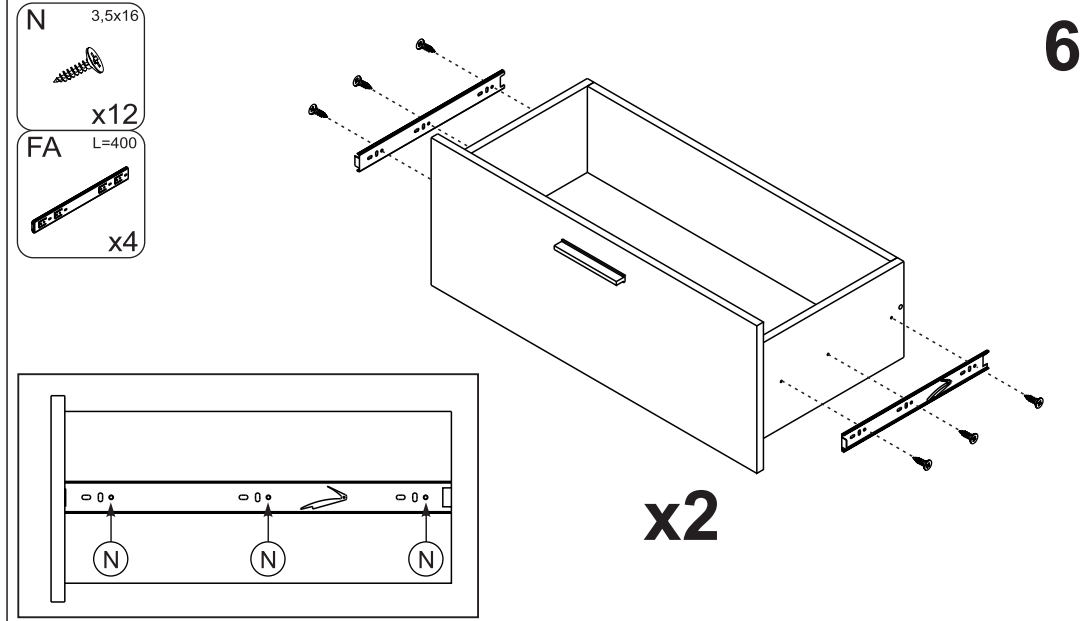

FA L=400
x4

3

A 8x35 x4	B x10
N 3,5x16 x16	FA L=400 x4

4

OA L=150 x2	NB 4x27 x4
C x8	X x14
A 8x35 x16	B x8
Y 7x50 x4	SB x1

5

6

x2