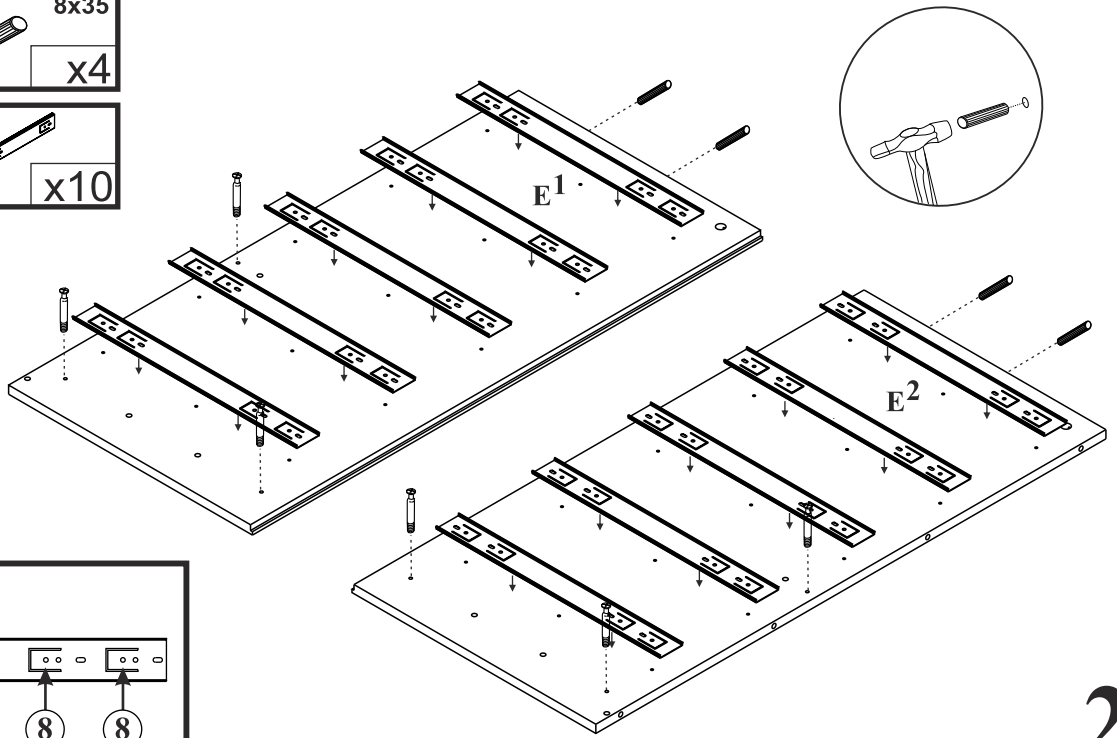

FINEZJA - F7

Komoda 5 szuf

Czas mont. - 90 min.

FINEZJA - F7

Komoda 5 szuf

1

2

3

2  x6

4

2  x4

5

x5

x5