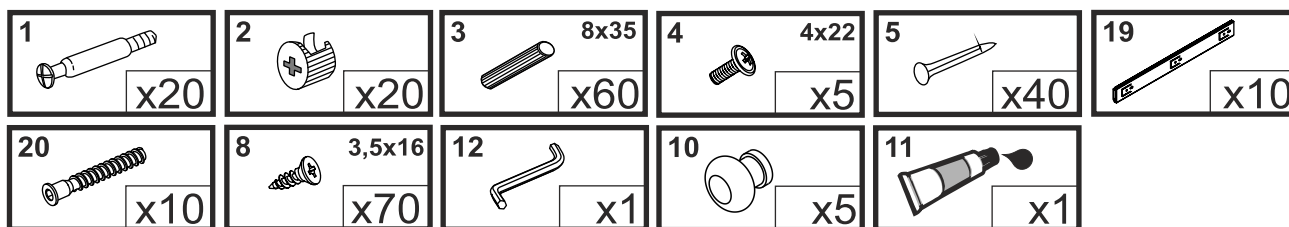

FINEZJA - F7

Komoda 5 szuf

Czas mont. - 90 min.

FINEZJA - F7

Komoda 5 szuf

1

2

3

2  x6

4

2  x4

5

x5

x5