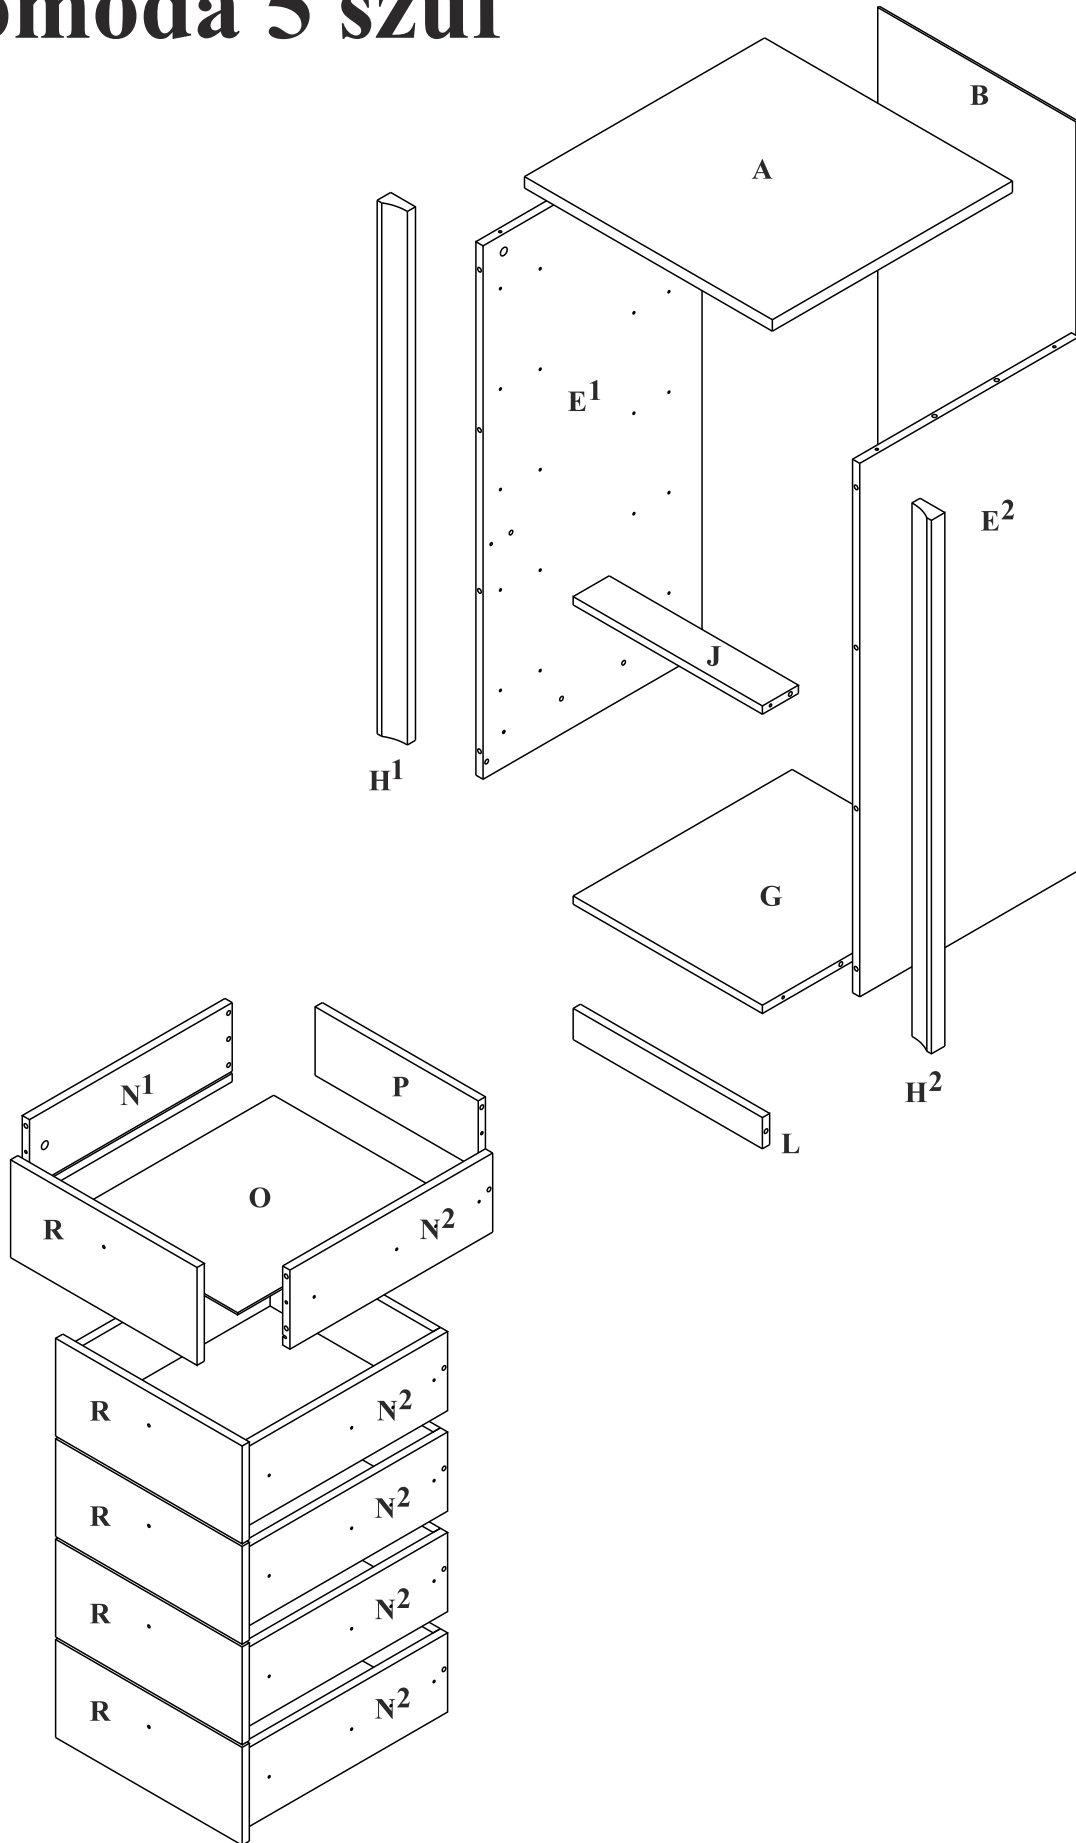

FINEZJA - F7

Komoda 5 szuf

Czas mont. - 90 min.

FINEZJA - F7

Komoda 5 szuf

1

2

3

2  x6

4

2  x4

5

x5

x5