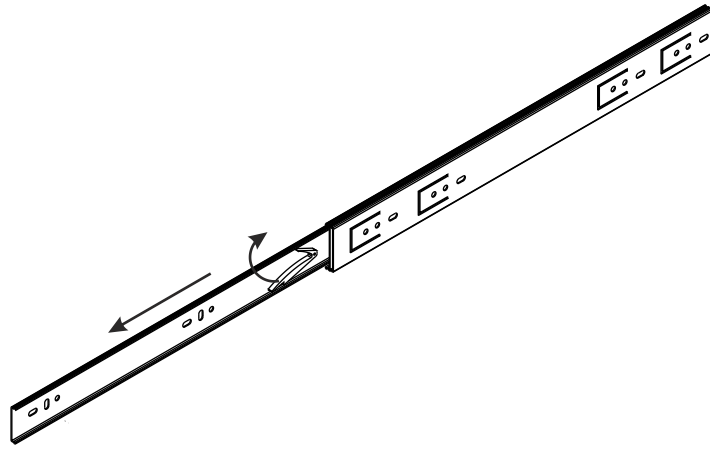

FINEZJA - F7

Komoda 5 szuf

Czas mont. - 90 min.

FINEZJA - F7

Komoda 5 szuf

1

2

3

2  x6

4

2  x4

5

x5

x5