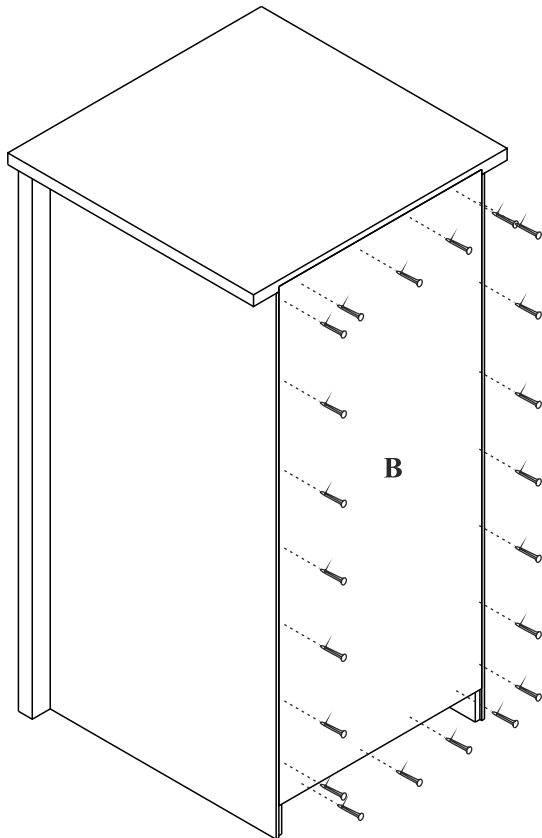

FINEZJA - F7

Komoda 5 szuf

Czas mont. - 90 min.

FINEZJA - F7

Komoda 5 szuf

1

2

3

2  x6

4

2  x4

5

x5

x5