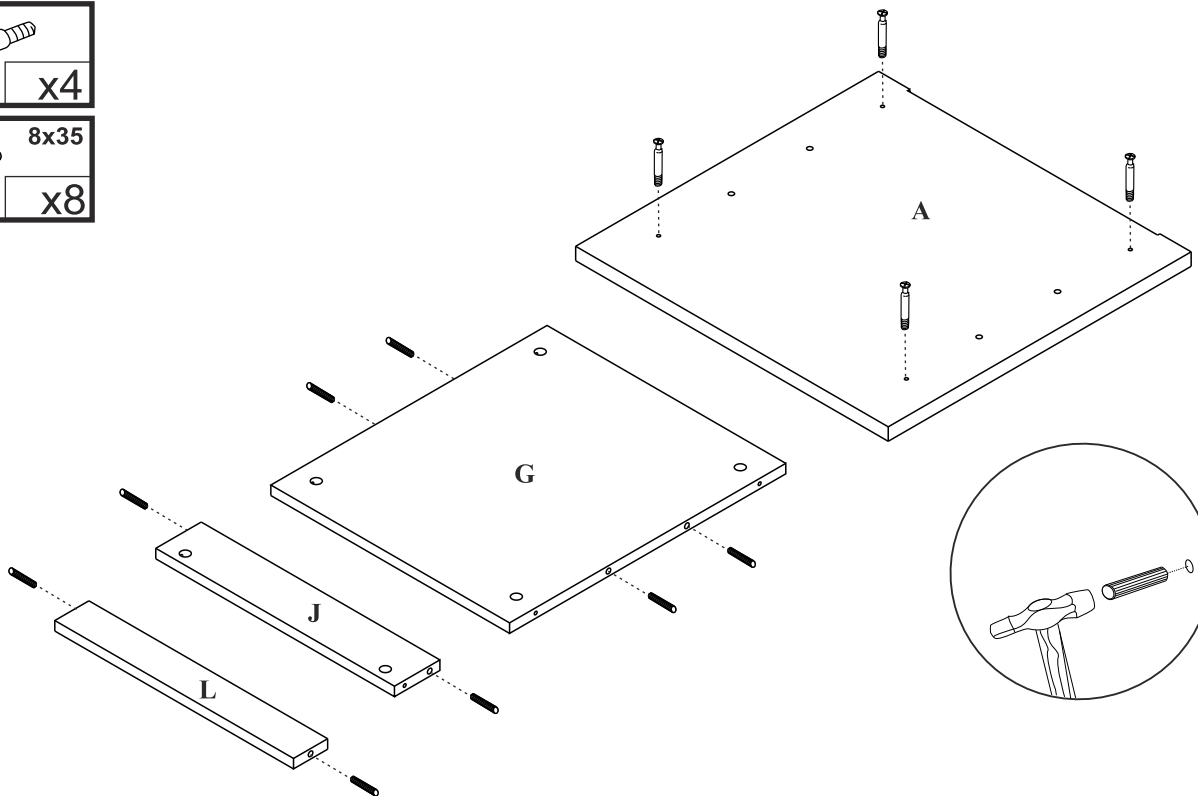

FINEZJA - F7

Komoda 5 szuf

Czas mont. - 90 min.

FINEZJA - F7

Komoda 5 szuf

1

2

3

2  x6

4

2  x4

5

x5

x5