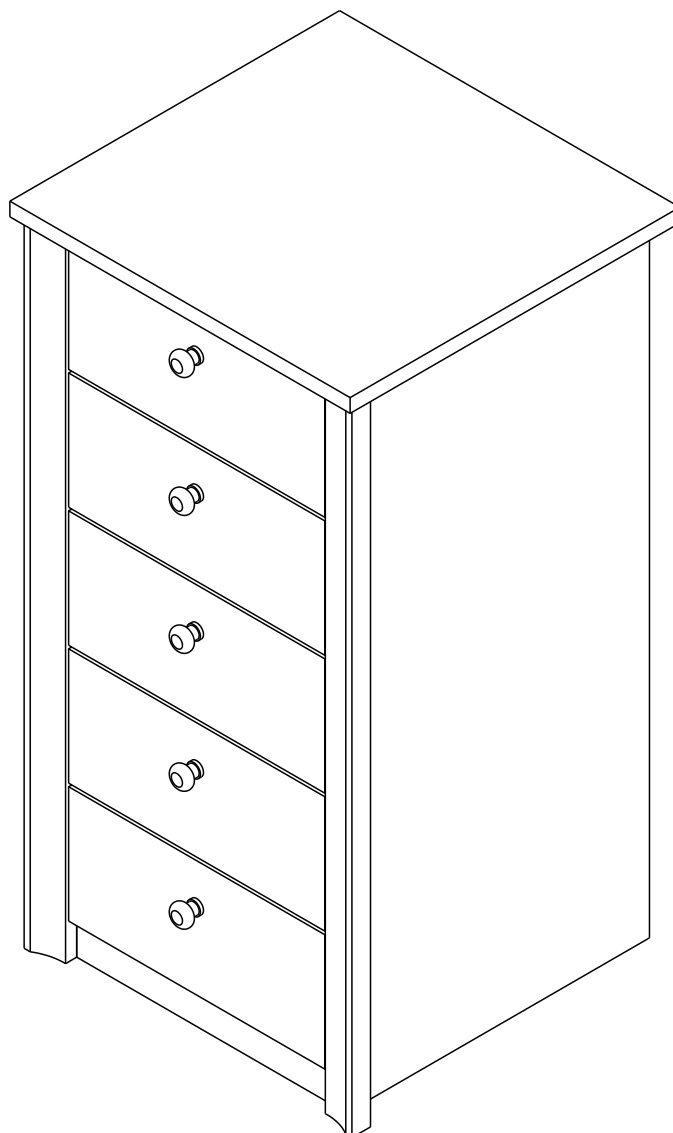

FINEZJA - F7

Komoda 5 szuf

Czas mont. - 90 min.

FINEZJA - F7

Komoda 5 szuf

1

2

3

2  x6

4

2  x4

5

x5

x5