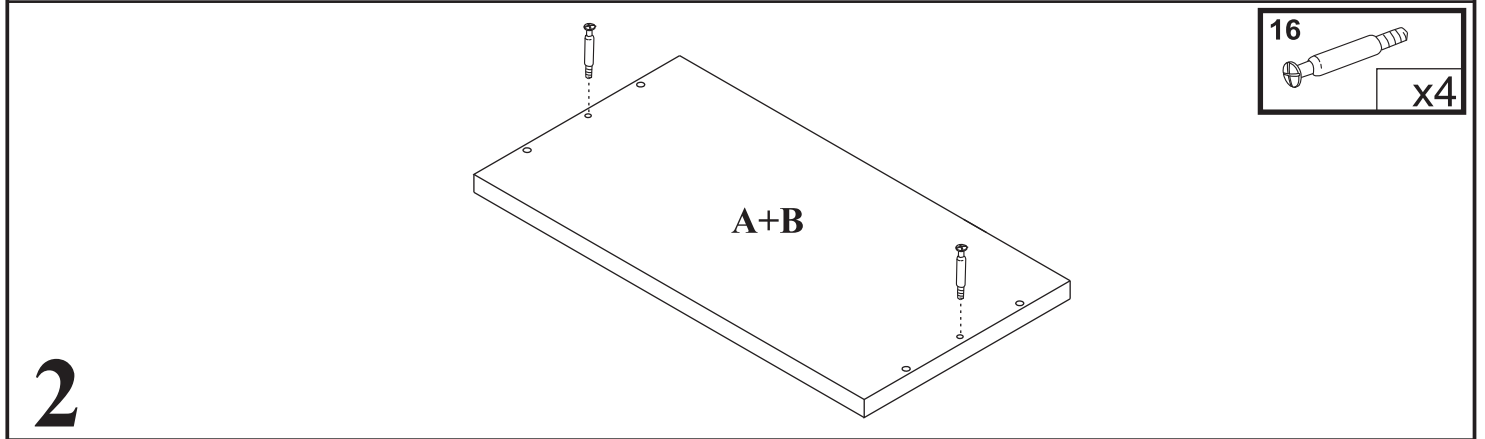

MAXIMUS - M18

Szafka koszyk

4  x16	6  x6	8  x70	9  x3	13  x32
15  x1	18  x2	19  x12	20  x4	21  x4
22  x4	23  x4	3  x4	16  x4	17  x4

Czas mont. - 80 min.

MAXIMUS - M18

Szafka koszyk

13
3.5x16
x8

4

5

8
x50

6

12

13