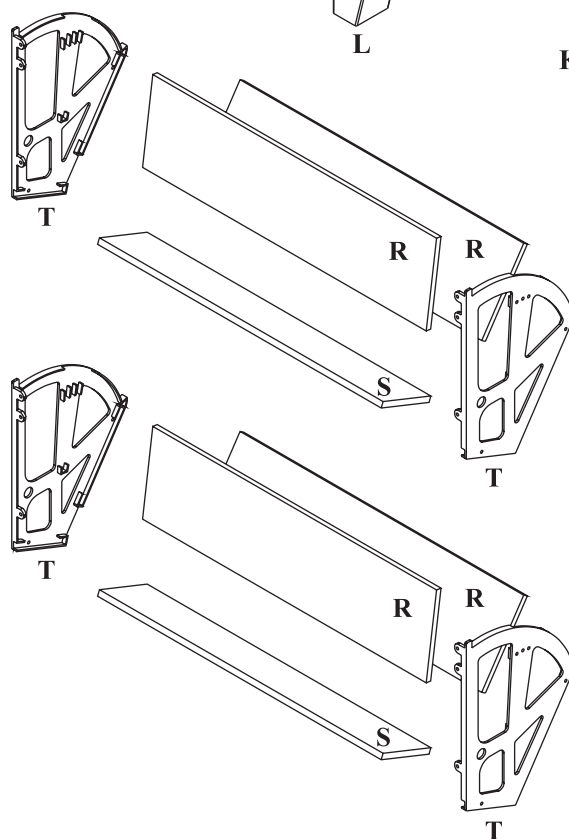

MAXIMUS - M18

Szafka koszyk

4  x16	6  x6	8  x70	9  x3	13  x32
15  x1	18  x2	19  x12	20  x4	21  x4
22  x4	23  x4	3  x4	16  x4	17  x4

Czas mont. - 80 min.

MAXIMUS - M18

Szafka koszyk

13
3.5x16
x8

4

5

8
x50

6

12

13