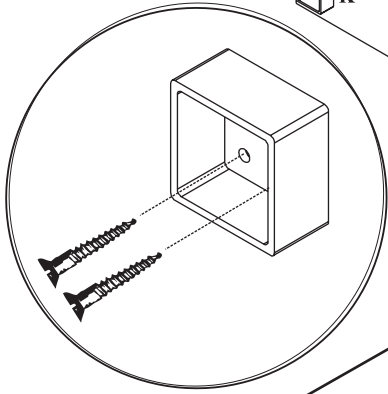

MAXIMUS - M18

Szafka koszyk

4  x16	6  x6	8  x70	9  x3	13  x32
15  x1	18  x2	19  x12	20  x4	21  x4
22  x4	23  x4	3  x4	16  x4	17  x4

Czas mont. - 80 min.

MAXIMUS - M18

Szafka koszyk

13
3.5x16
x8

4

5

8
x50

6

12

13