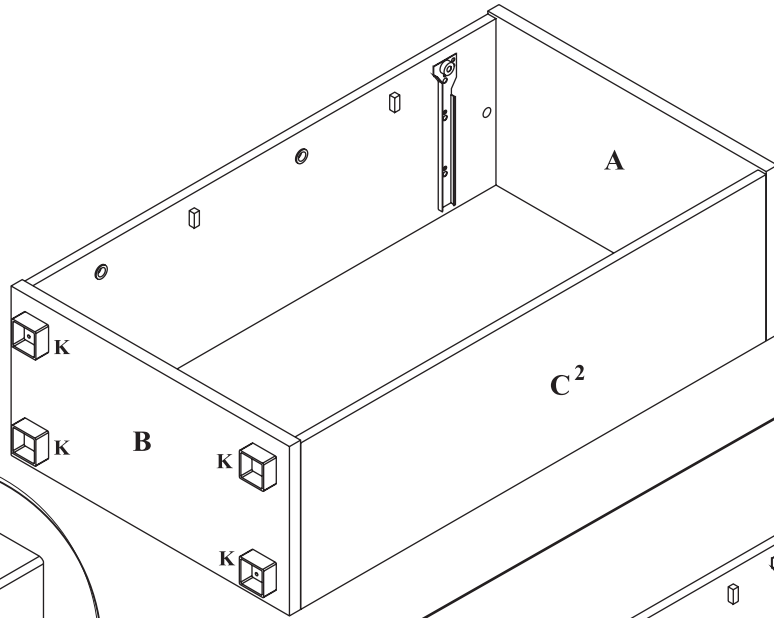

MAXIMUS - M18

Szafka koszyk

4  x16	6  x6	8  x70	9  x3	13  x32
15  x1	18  x2	19  x12	20  x4	21  x4
22  x4	23  x4	3  x4	16  x4	17  x4

Czas mont. - 80 min.

MAXIMUS - M18

Szafka koszyk

13
3.5x16
x8

4

5

8
x50

6

12

13