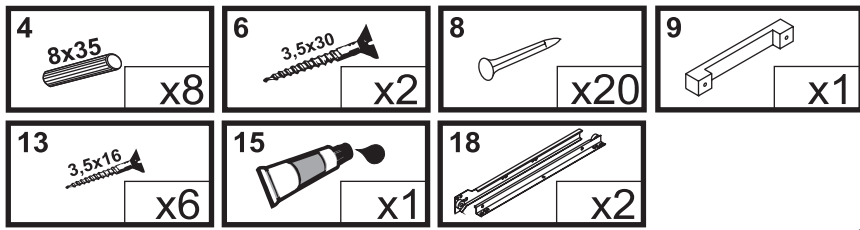

MAXIMUS - M18

Szafka koszyk

4  x16	6  x6	8  x70	9  x3	13  x32
15  x1	18  x2	19  x12	20  x4	21  x4
22  x4	23  x4	3  x4	16  x4	17  x4

Czas mont. - 80 min.

MAXIMUS - M18

Szafka koszyk

13
3.5x16
x8

4

5

8
x50

6

12

13