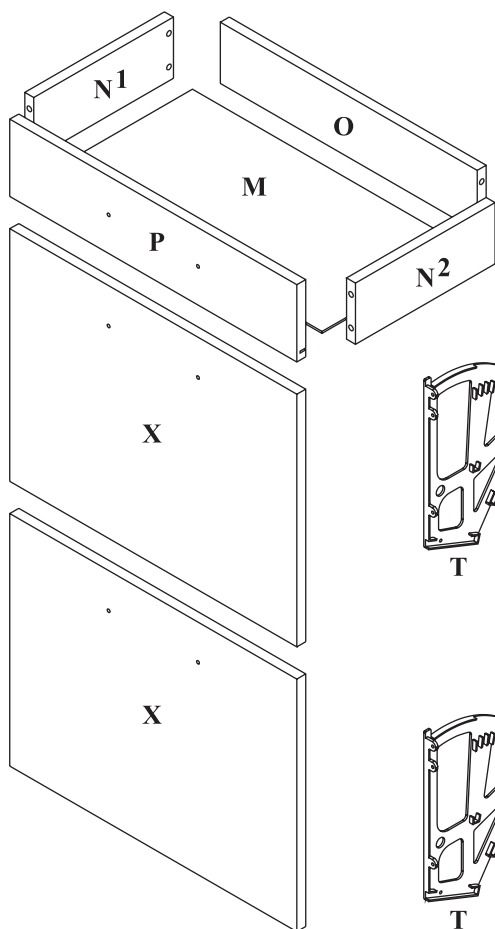

MAXIMUS - M18

Szafka koszyk

4  x16	6  x6	8  x70	9  x3	13  x32
15  x1	18  x2	19  x12	20  x4	21  x4
22  x4	23  x4	3  x4	16  x4	17  x4

Czas mont. - 80 min.

MAXIMUS - M18

Szafka koszyk

13
3.5x16
x8

4

5

8
x50

6

12

13