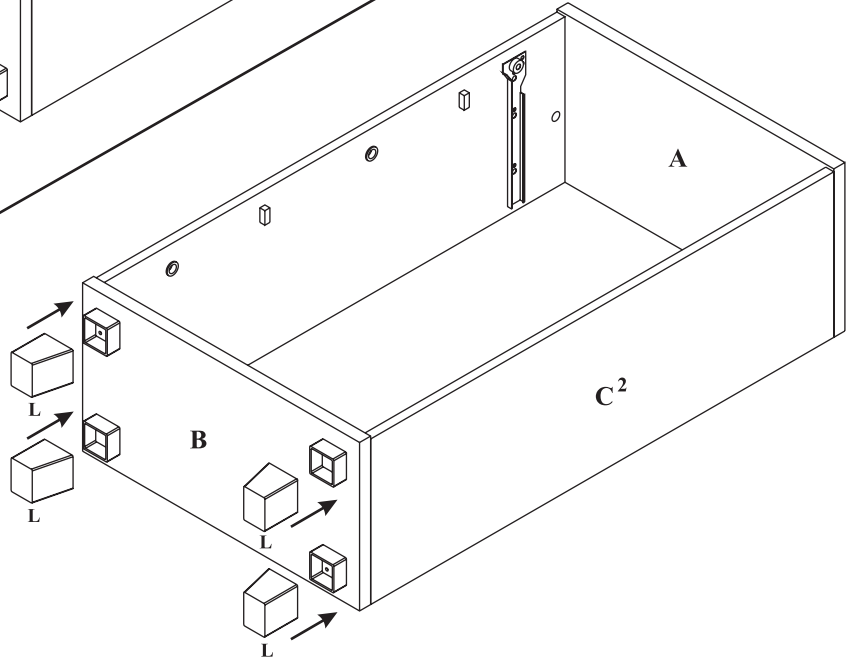

MAXIMUS - M18

Szafka koszyk

4  x16	6  x6	8  x70	9  x3	13  x32
15  x1	18  x2	19  x12	20  x4	21  x4
22  x4	23  x4	3  x4	16  x4	17  x4

Czas mont. - 80 min.

MAXIMUS - M18

Szafka koszyk

13
3.5x16
x8

4

5

8
x50

6

12

13