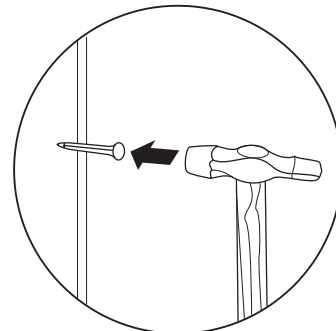

MAXIMUS - M18

Szafka koszyk

4  x16	6  x6	8  x70	9  x3	13  x32
15  x1	18  x2	19  x12	20  x4	21  x4
22  x4	23  x4	3  x4	16  x4	17  x4

Czas mont. - 80 min.

MAXIMUS - M18

Szafka koszyk

13
3.5x16
x8

4

5

8
x50

6

12

13