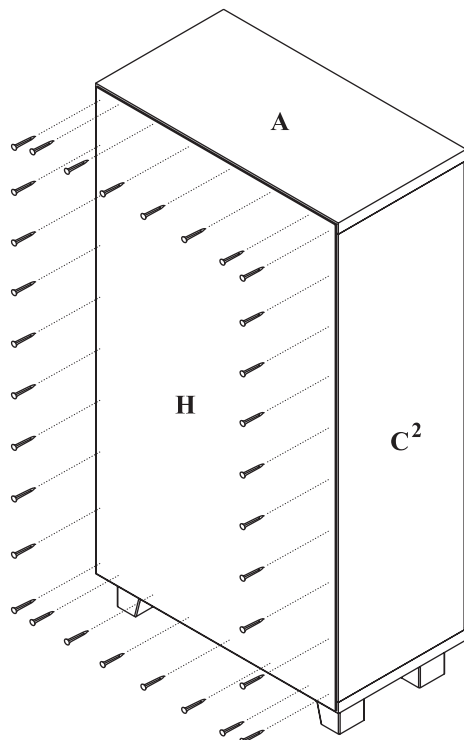

MAXIMUS - M18

Szafka koszyk

4  x16	6  x6	8  x70	9  x3	13  x32
15  x1	18  x2	19  x12	20  x4	21  x4
22  x4	23  x4	3  x4	16  x4	17  x4

Czas mont. - 80 min.

MAXIMUS - M18

Szafka koszyk

13
3.5x16
x8

4

5

8
x50

6

12

13