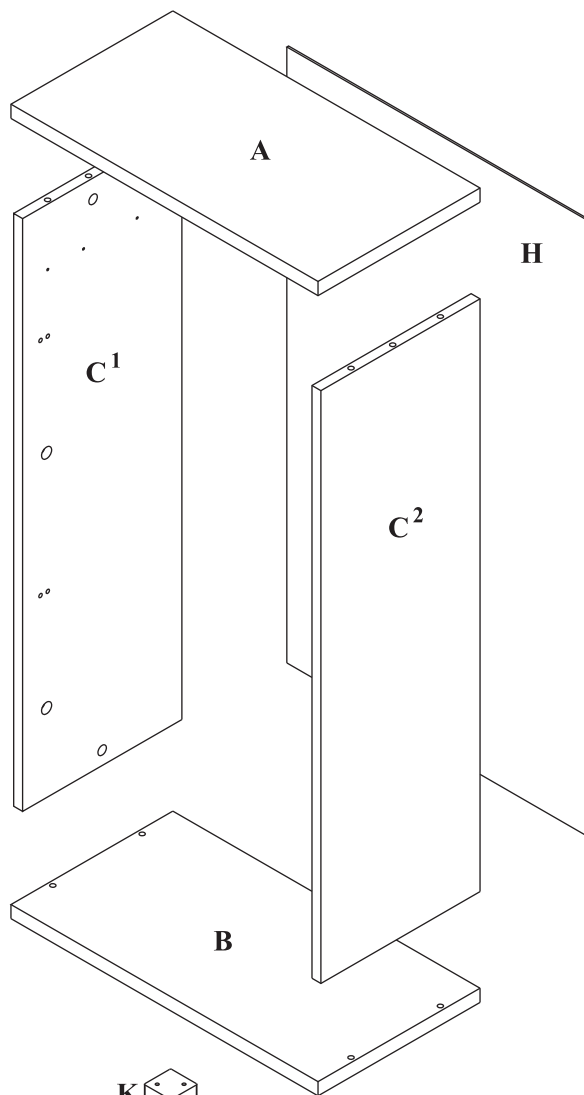

MAXIMUS - M18

Szafka koszyk

4  x16	6  x6	8  x70	9  x3	13  x32
15  x1	18  x2	19  x12	20  x4	21  x4
22  x4	23  x4	3  x4	16  x4	17  x4

Czas mont. - 80 min.

MAXIMUS - M18

Szafka koszyk

13
3.5x16
x8

4

5

8
x50

6

12

13