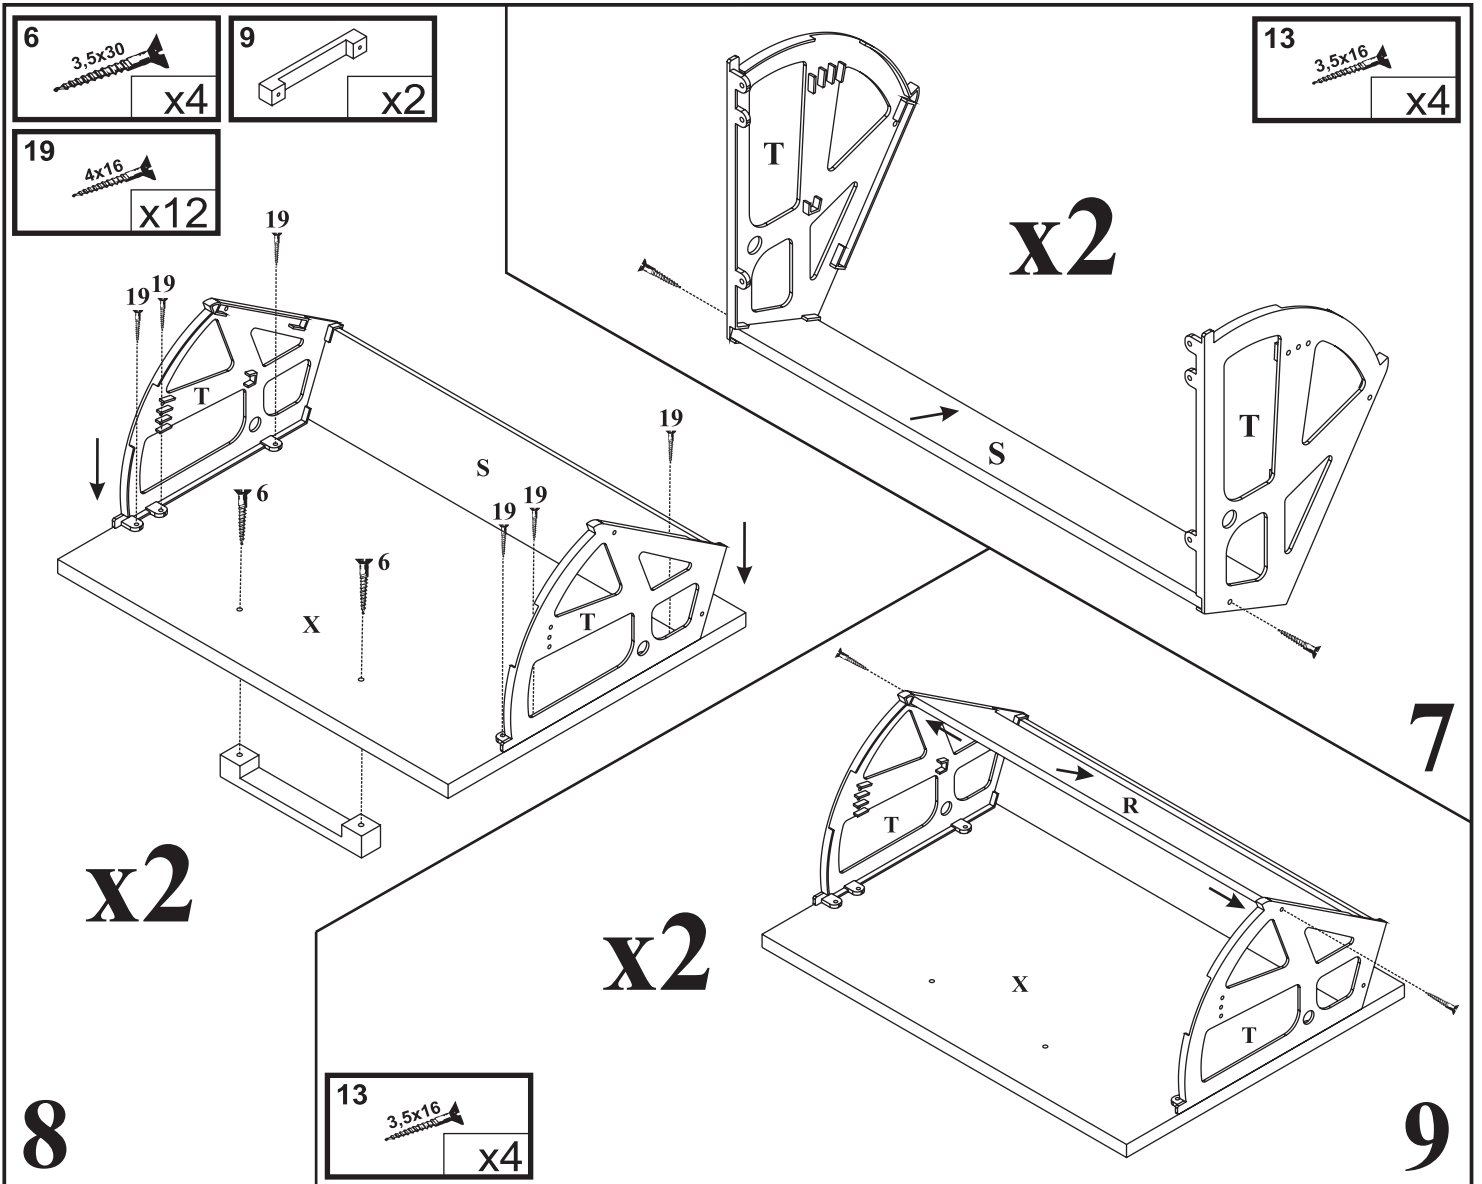

MAXIMUS - M18

Szafka koszyk

4  x16	6  x6	8  x70	9  x3	13  x32
15  x1	18  x2	19  x12	20  x4	21  x4
22  x4	23  x4	3  x4	16  x4	17  x4

Czas mont. - 80 min.

MAXIMUS - M18

Szafka koszyk

13
3.5x16
x8

4

5

8
x50

6

12

13