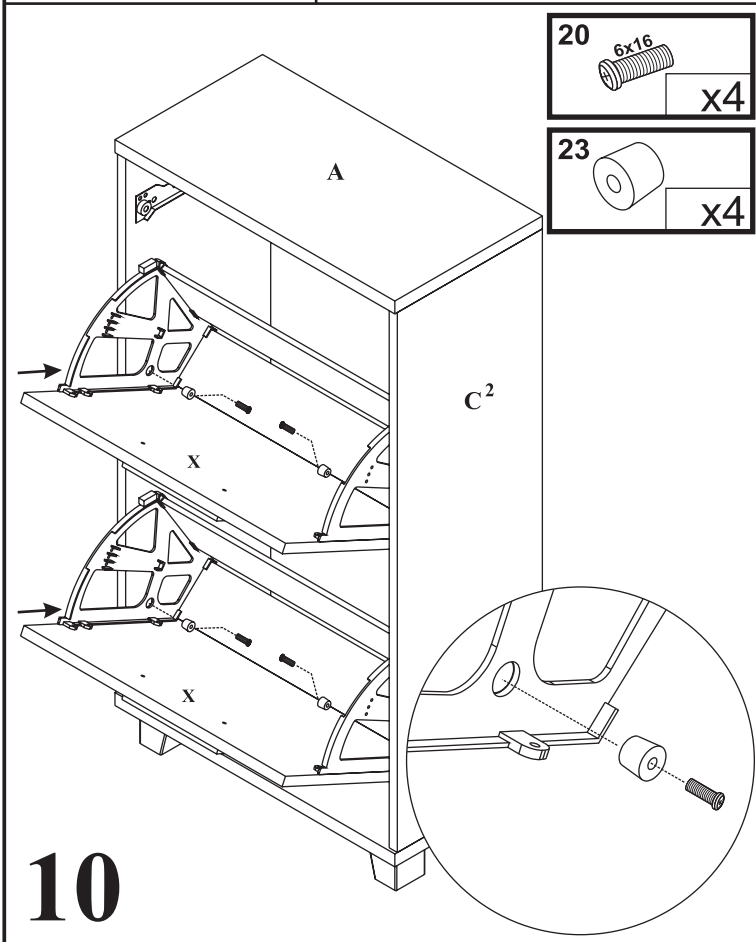

MAXIMUS - M18

Szafka koszyk

4  x16	6  x6	8  x70	9  x3	13  x32
15  x1	18  x2	19  x12	20  x4	21  x4
22  x4	23  x4	3  x4	16  x4	17  x4

Czas mont. - 80 min.

MAXIMUS - M18

Szafka koszyk

13
3.5x16
x8

4

5

8
x50

6

12

13