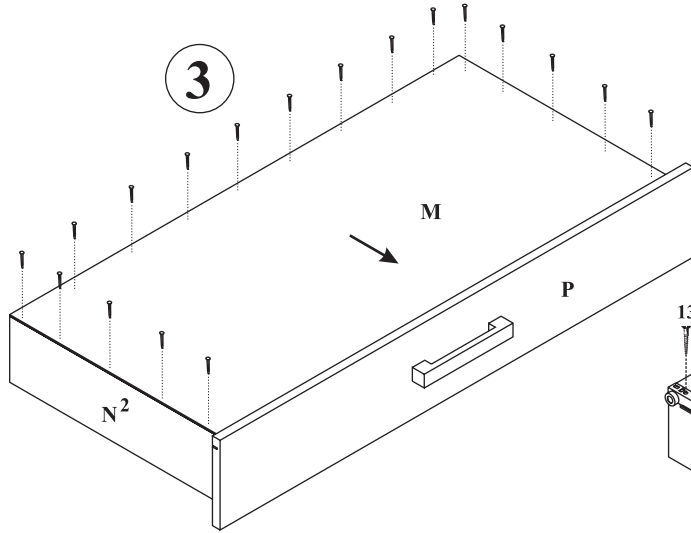

MAXIMUS - M18

Szafka koszyk

4  x16	6  x6	8  x70	9  x3	13  x32
15  x1	18  x2	19  x12	20  x4	21  x4
22  x4	23  x4	3  x4	16  x4	17  x4

Czas mont. - 80 min.

MAXIMUS - M18

Szafka koszyk

13
3.5x16
x8

4

5

8
x50

6

12

13