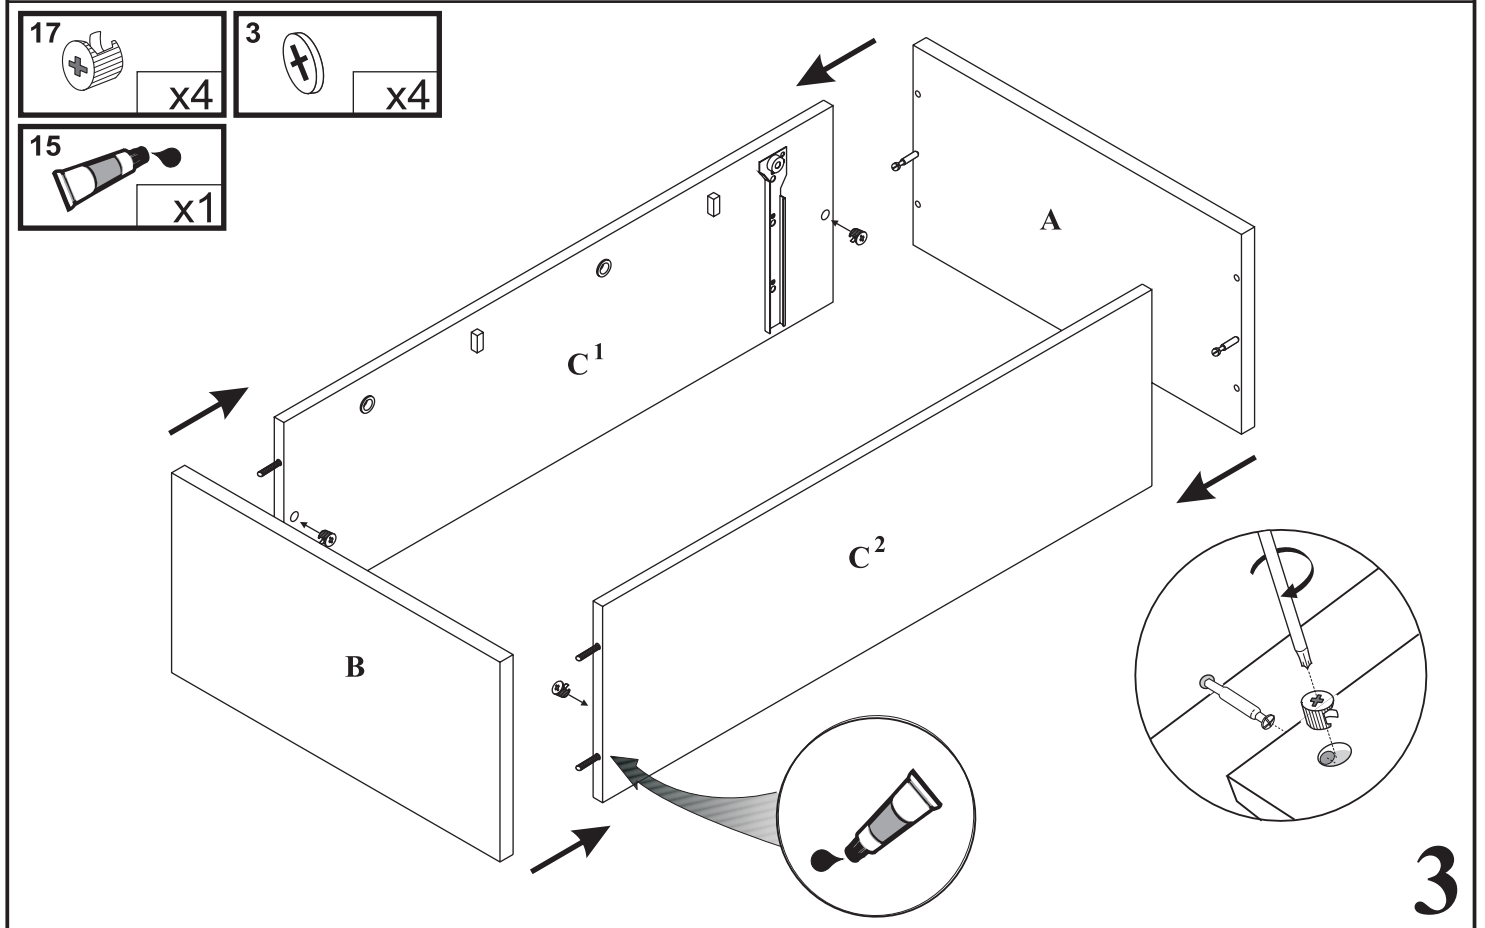

MAXIMUS - M18

Szafka koszyk

4  x16	6  x6	8  x70	9  x3	13  x32
15  x1	18  x2	19  x12	20  x4	21  x4
22  x4	23  x4	3  x4	16  x4	17  x4

Czas mont. - 80 min.

MAXIMUS - M18

Szafka koszyk

13
3.5x16
x8

4

5

8
x50

6

12

13