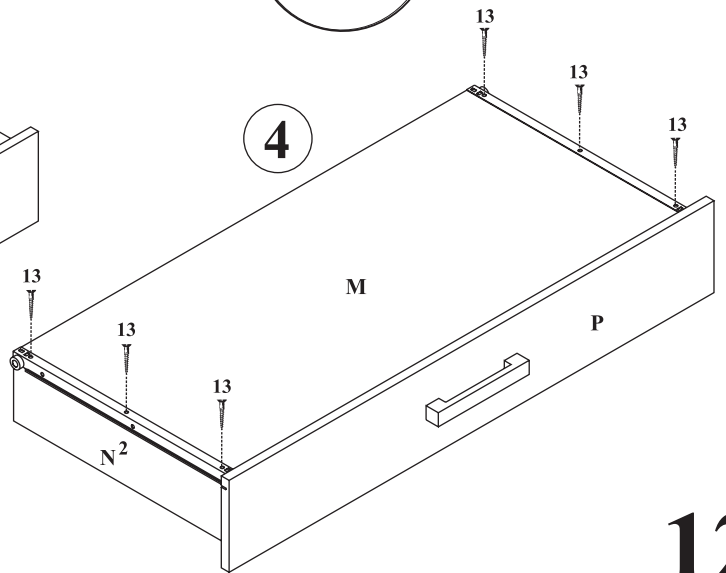

MAXIMUS - M18

Szafka koszyk

4  x16	6  x6	8  x70	9  x3	13  x32
15  x1	18  x2	19  x12	20  x4	21  x4
22  x4	23  x4	3  x4	16  x4	17  x4

Czas mont. - 80 min.

MAXIMUS - M18

Szafka koszyk

13
3.5x16
x8

4

5

8
x50

6

12

13