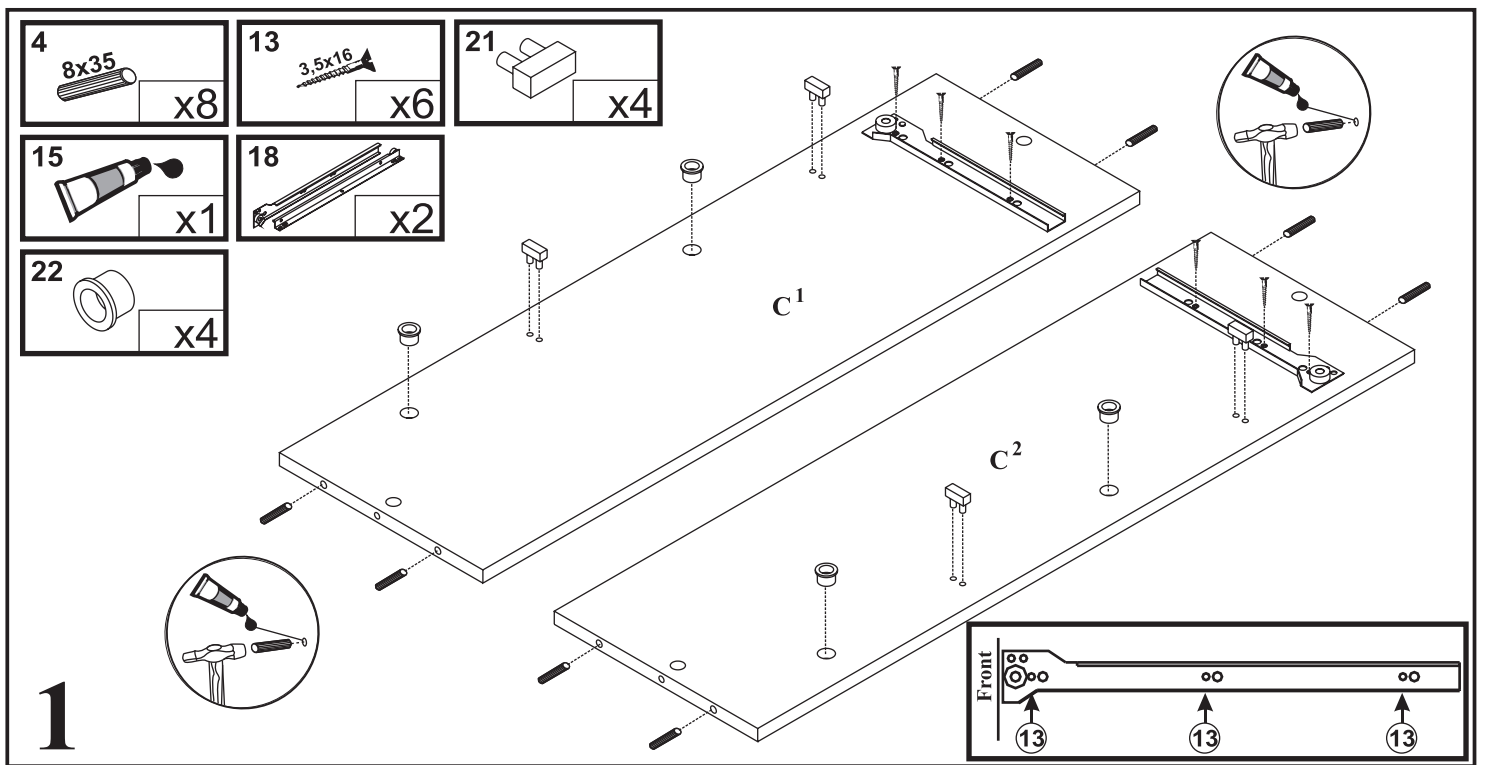

MAXIMUS - M18

Szafka koszyk

4  x16	6  x6	8  x70	9  x3	13  x32
15  x1	18  x2	19  x12	20  x4	21  x4
22  x4	23  x4	3  x4	16  x4	17  x4

Czas mont. - 80 min.

MAXIMUS - M18

Szafka koszyk

13
3.5x16
x8

4

5

8
x50

6

12

13