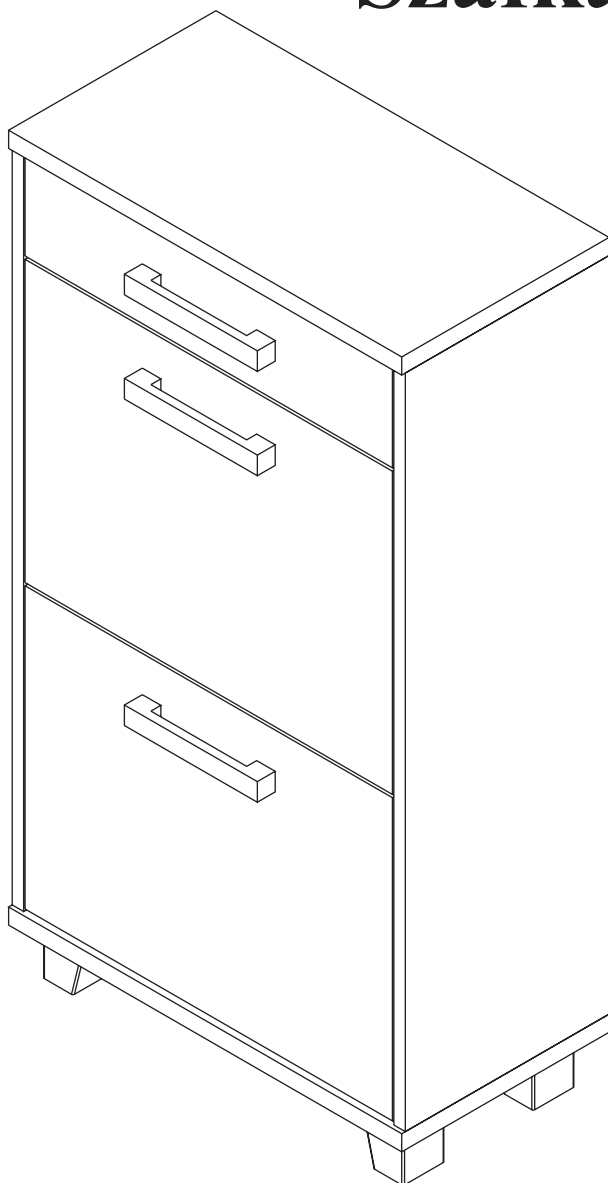

MAXIMUS - M18

Szafka koszyk

4  x16	6  x6	8  x70	9  x3	13  x32
15  x1	18  x2	19  x12	20  x4	21  x4
22  x4	23  x4	3  x4	16  x4	17  x4

Czas mont. - 80 min.

MAXIMUS - M18

Szafka koszyk

13
3.5x16
x8

4

5

8
x50

6

12

13