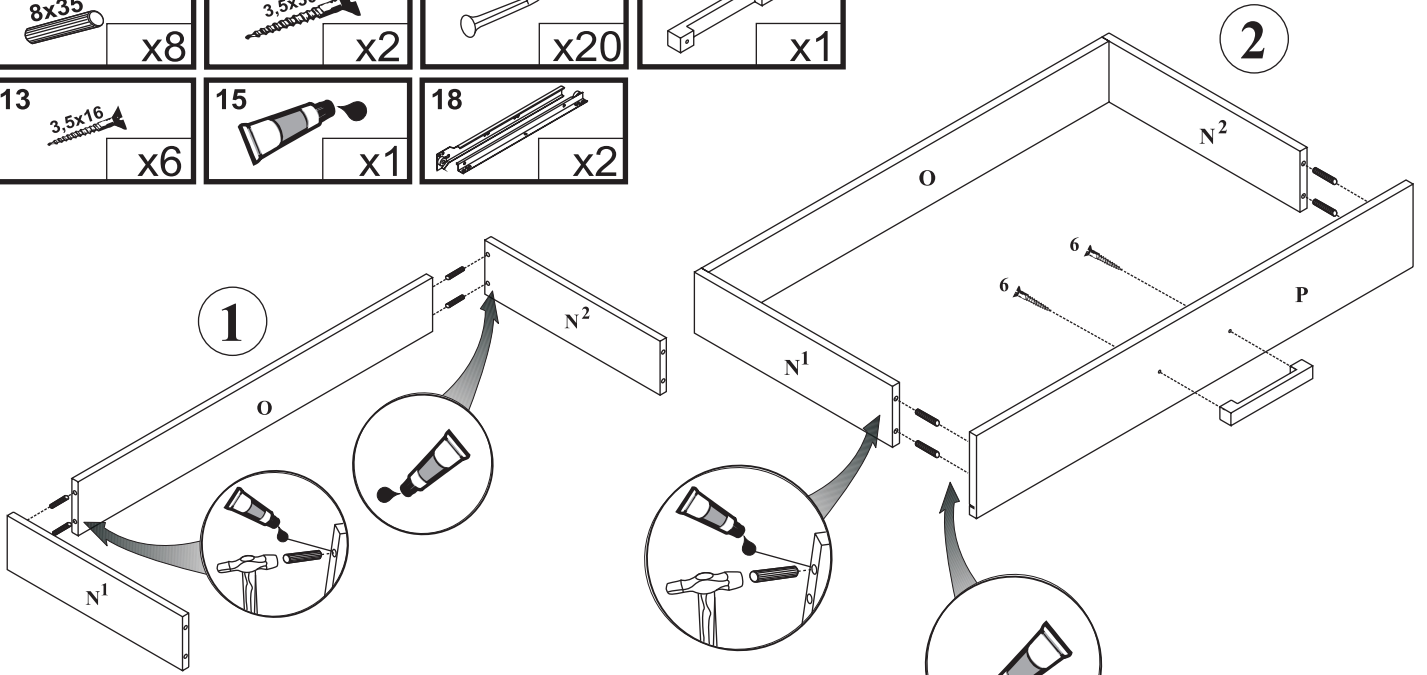

MAXIMUS - M18

Szafka koszyk

4  x16	6  x6	8  x70	9  x3	13  x32
15  x1	18  x2	19  x12	20  x4	21  x4
22  x4	23  x4	3  x4	16  x4	17  x4

Czas mont. - 80 min.

MAXIMUS - M18

Szafka koszyk

13
3.5x16
x8

4

5

8
x50

6

12

13