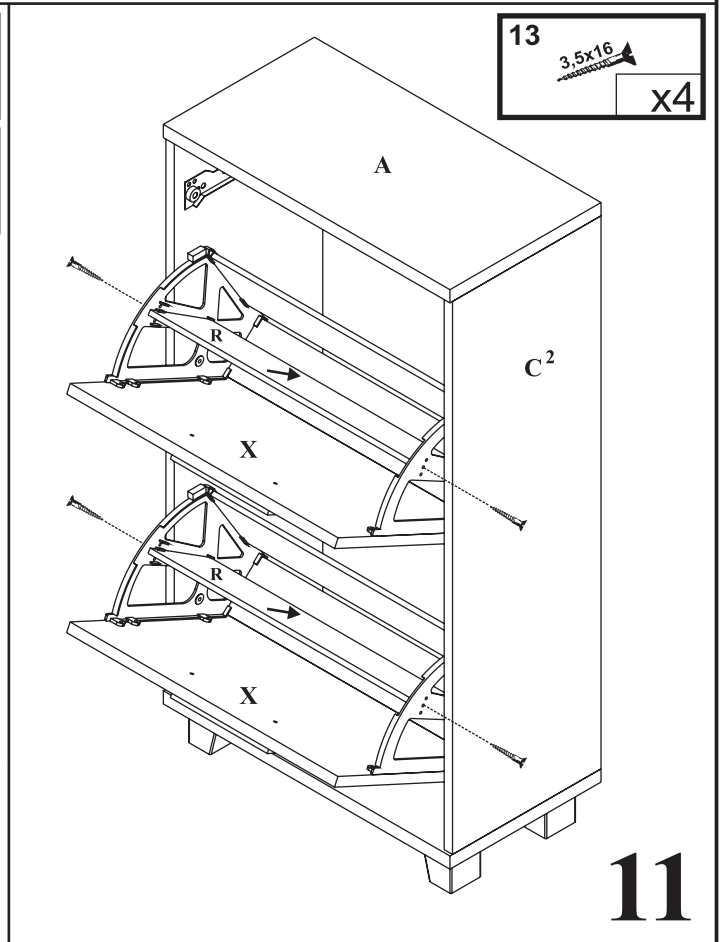

MAXIMUS - M18

Szafka koszyk

4  x16	6  x6	8  x70	9  x3	13  x32
15  x1	18  x2	19  x12	20  x4	21  x4
22  x4	23  x4	3  x4	16  x4	17  x4

Czas mont. - 80 min.

MAXIMUS - M18

Szafka koszyk

13
3.5x16
x8

4

5

8
x50

6

12

13